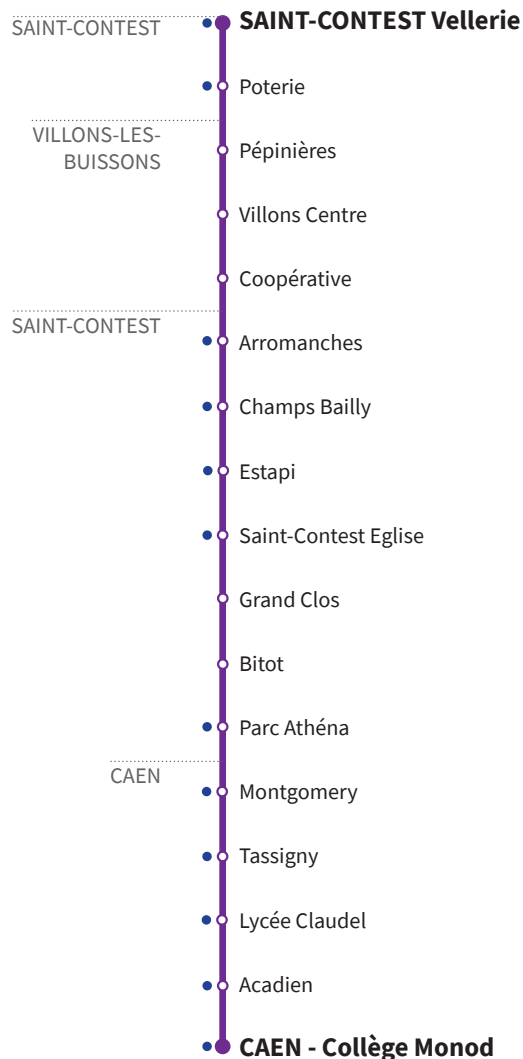

126

RÉSEAU COMPLÉMENTAIRE*

Horaires valables du 7 novembre 2022 au 7 juillet 2023 inclus

● : Arrêt accessible dans les deux sens aux personnes à mobilité réduite.

VERS CAEN Collège Monod		LUNDI À VENDREDI
ST-CONTEST	Vellerie	7.51
	Poterie	7.52
VILLONS-LES-BUISSONS	Pépinières	7.57
	Villons Centre	7.58
	Coopérative	8.00
	Arromanches	8.03
ST-CONTEST	Champs Bailly	8.04
	Estapi	8.06
	St Contest Eglise	8.07
	Grand Clos	8.08
	Bitot	8.09
	Parc Athéna	8.11
	Montgomery	8.12
	Tassigny	8.13
CAEN	Lycée Claudel	8.14
	Acadien	8.15
	Collège Monod	8.15

*Les lignes du Réseau Complémentaire ne circulent pas pendant les petites vacances scolaires ni l'été.

126

RÉSEAU COMPLÉMENTAIRE*

Horaires valables du 7 novembre 2022 au 7 juillet 2023 inclus

● : Arrêt accessible dans les deux sens aux personnes à mobilité réduite.

VERS ST-CONTEST Vellerie		MERCREDI	LUNDI - MARDI - JEUDI - VENDREDI	
CAEN	Collège Monod	12.35	16.03	17.00
	Acadiens	12.36	16.04	17.01
	Lycée Claudel	12.36	16.05	17.02
ST-CONTEST	Tassigny	12.37	16.05	17.02
	Montgomery	12.37	16.06	17.03
	Parc Athéna	12.38	16.07	17.04
	Grand Clos	12.40	16.10	17.07
	St Contest Eglise	12.41	16.11	17.08
	Estapi	12.42	16.12	17.09
	Champs Bailly	12.43	16.13	17.10
VILLONS-LES-BUISSONS	Arromanches	12.44	16.14	17.11
	Coopérative	12.47	16.17	17.14
	Villons Centre	12.48	16.18	17.15
ST-CONTEST	Pépinières	12.49	16.19	17.16
	Poterie	12.53	16.23	17.20
	Vellerie	12.54	16.24	17.21