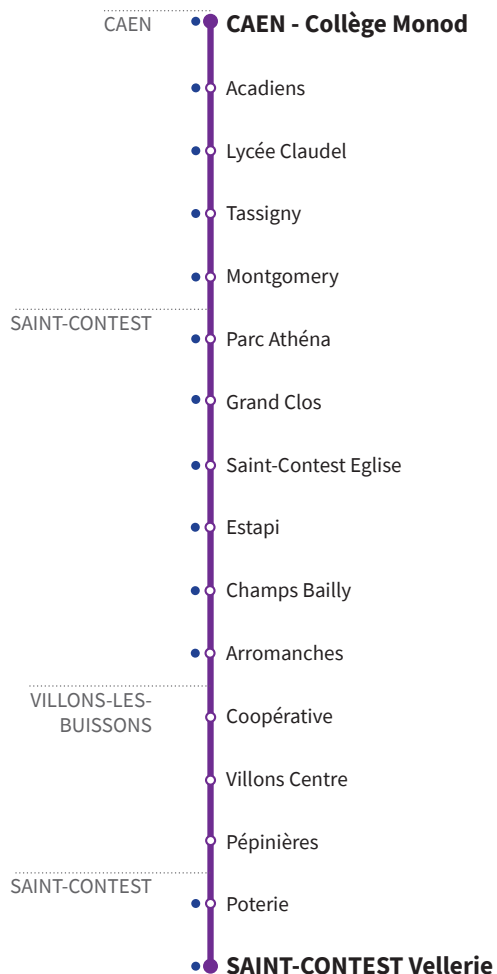

126

RÉSEAU COMPLÉMENTAIRE*

Horaires valables du 7 novembre 2022 au 7 juillet 2023 inclus

● : Arrêt accessible dans les deux sens aux personnes à mobilité réduite.

VERS CAEN Collège Monod		LUNDI À VENDREDI
ST-CONTEST	Vellerie	7.51
	Poterie	7.52
VILLONS-LES-BUISSONS	Pépinières	7.57
	Villons Centre	7.58
	Coopérative	8.00
	Arromanches	8.03
ST-CONTEST	Champs Bailly	8.04
	Estapi	8.06
	St Contest Eglise	8.07
	Grand Clos	8.08
	Bitot	8.09
	Parc Athéna	8.11
	Montgomery	8.12
	Tassigny	8.13
CAEN	Lycée Claudel	8.14
	Acadien	8.15
	Collège Monod	8.15

*Les lignes du Réseau Complémentaire ne circulent pas pendant les petites vacances scolaires ni l'été.

126

RÉSEAU COMPLÉMENTAIRE*

Horaires valables du 7 novembre 2022 au 7 juillet 2023 inclus

● : Arrêt accessible dans les deux sens aux personnes à mobilité réduite.

VERS ST-CONTEST Vellerie		MERCREDI	LUNDI - MARDI - JEUDI - VENDREDI	
CAEN	Collège Monod	12.35	16.03	17.00
	Acadiens	12.36	16.04	17.01
	Lycée Claudel	12.36	16.05	17.02
ST-CONTEST	Tassigny	12.37	16.05	17.02
	Montgomery	12.37	16.06	17.03
	Parc Athéna	12.38	16.07	17.04
	Grand Clos	12.40	16.10	17.07
	St Contest Eglise	12.41	16.11	17.08
	Estapi	12.42	16.12	17.09
	Champs Bailly	12.43	16.13	17.10
VILLONS-LES-BUISSONS	Arromanches	12.44	16.14	17.11
	Coopérative	12.47	16.17	17.14
	Villons Centre	12.48	16.18	17.15
ST-CONTEST	Pépinières	12.49	16.19	17.16
	Poterie	12.53	16.23	17.20
	Vellerie	12.54	16.24	17.21