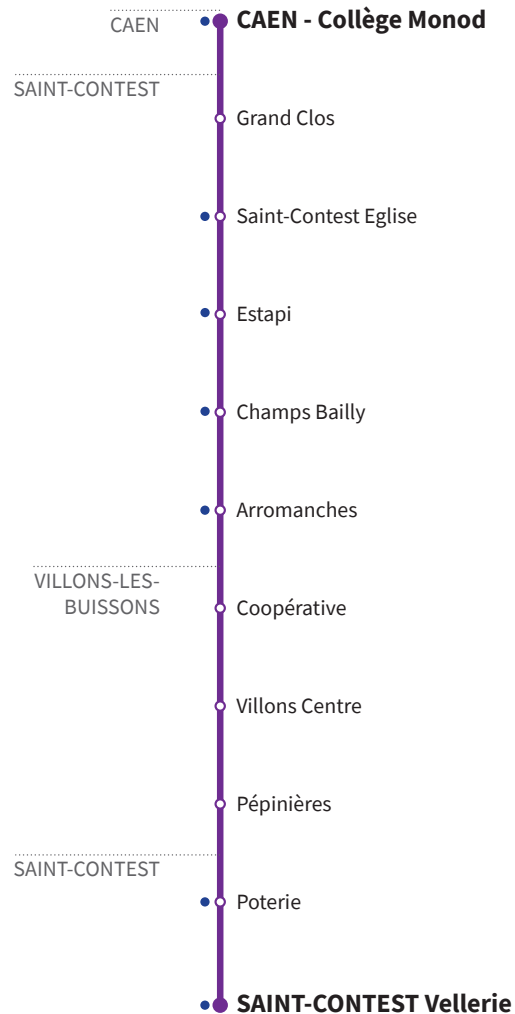

# 126

## RÉSEAU COMPLÉMENTAIRE\*

Horaires valables du 1<sup>er</sup> septembre 2022 au 7 juillet 2023 inclus

● : Arrêt accessible dans les deux sens aux personnes à mobilité réduite.

VERS ST-CONTEST Vellerie		MERCREDI	LUNDI - MARDI - JEUDI - VENDREDI	
<b>CAEN</b>	Collège Monod	12.35	16.03	17.00
<b>ST-CONTEST</b>	Grand Clos	12.42	16.10	17.07
	St Contest Eglise	12.43	16.11	17.08
	Estapi	12.44	16.12	17.09
	Champs Bailly	12.45	16.13	17.10
	Arromanches	12.46	16.14	17.11
<b>VILLONS-LES-BUISSONS</b>	Coopérative	12.49	16.17	17.14
	Villons Centre	12.50	16.18	17.15
	Pépinières	12.51	16.19	17.16
<b>ST-CONTEST</b>	Poterie	12.55	16.23	17.20
	Vellerie	12.56	16.24	17.21

\*Les lignes du Réseau Complémentaire ne circulent pas pendant les petites vacances scolaires ni l'été.