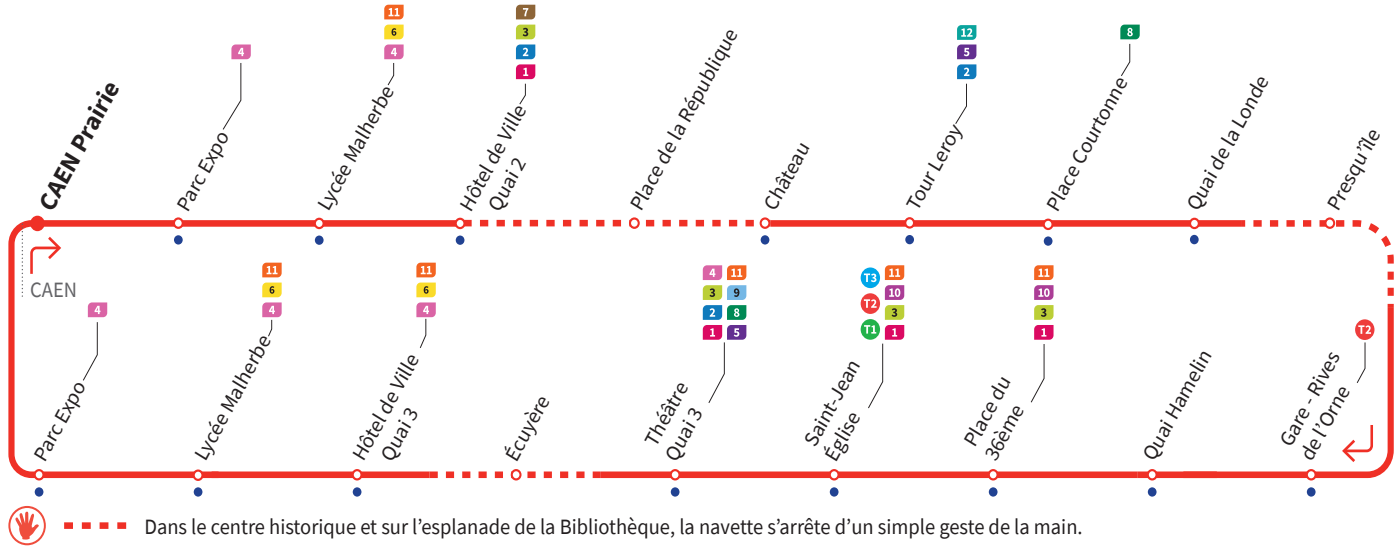

Horaires valables à partir du lundi 29 août 2022 jusqu'à nouvel avis

Lundi à samedi Direction → CAEN - Prairie

Prairie	16.27	16.43	16.57	17.14	17.31	17.47	18.04	18.21	18.40	18.55	19.10
Parc Expo	16.28	16.44	16.58	17.15	17.32	17.48	18.05	18.22	18.41	18.56	19.11
Lycée Malherbe	16.30	16.46	17.00	17.17	17.34	17.50	18.07	18.24	18.43	18.58	19.13
Hôtel de Ville Quai 2	16.32	16.48	17.02	17.19	17.36	17.52	18.09	18.26	18.45	19.00	19.15
Place de la République	16.37	16.53	17.07	17.24	17.41	17.57	18.14	18.31	18.49	19.04	19.19
Château	16.39	16.55	17.10	17.27	17.44	18.00	18.17	18.34	18.52	19.07	19.22
Tour Leroy	16.41	16.57	17.12	17.29	17.46	18.02	18.19	18.36	18.53	19.08	19.23
Place Courtonne	16.42	16.58	17.13	17.30	17.47	18.03	18.20	18.37	18.54	19.09	19.24
Quai de la Londe	16.43	16.59	17.15	17.32	17.49	18.05	18.22	18.39	18.55	19.10	19.25
Presqu'île	16.46	17.02	17.18	17.35	17.52	18.08	18.25	18.42	18.57	19.12	19.27
Gare - Rives de l'Orne	16.49	17.05	17.21	17.38	17.55	18.11	18.28	18.45	19.00	19.15	19.30
Quai Hamelin	16.51	17.07	17.23	17.40	17.57	18.13	18.30	18.47	19.02	19.17	19.32
Place du 36ème	16.53	17.09	17.25	17.42	17.59	18.15	18.32	18.49	19.04	19.19	19.34
Saint-Jean Église	16.55	17.12	17.28	17.45	18.02	18.18	18.35	18.52	19.07	19.21	19.36
Théâtre Quai 3	16.59	17.16	17.32	17.49	18.06	18.22	18.39	18.56	19.11	19.25	19.40
Écuyère	17.01	17.18	17.34	17.51	18.08	18.24	18.41	18.58	19.13	19.27	19.42
Hôtel de Ville Quai 3	17.02	17.19	17.35	17.52	18.09	18.25	18.42	18.59	19.14	19.28	19.43
Lycée Malherbe	17.04	17.21	17.37	17.54	18.11	18.27	18.44	19.01	19.16	19.30	19.45
Parc Expo	17.07	17.24	17.40	17.57	18.14	18.30	18.47	19.04	19.19	19.33	19.48
Prairie	17.08	17.25	17.41	17.58	18.15	18.31	18.48	19.05	19.20	19.34	19.49

Astuce :

Avec l'application Twisto, suivez en temps réel la position de la Navette Centre-Ville sur son itinéraire.

Téléchargez gratuitement l'appli Twisto sur Google Play ou AppStore.