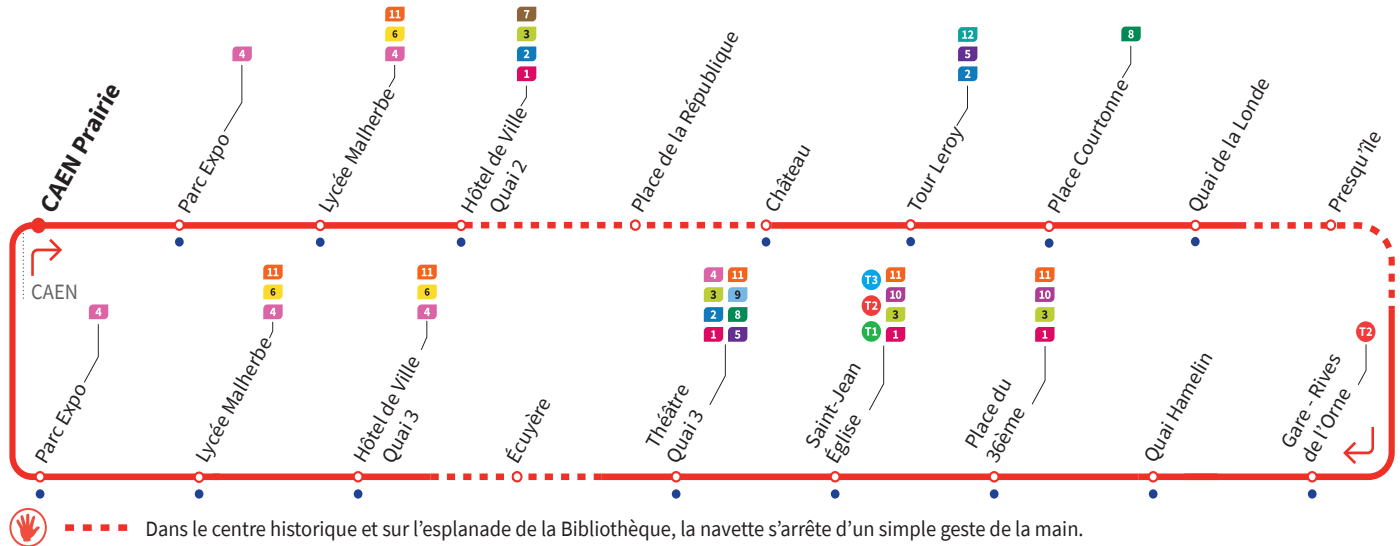

Horaires valables à partir du lundi 29 août 2022 jusqu'à nouvel avis

— Dans le centre historique et sur l'esplanade de la Bibliothèque, la navette s'arrête d'un simple geste de la main.

Lundi à samedi Direction → CAEN - Prairie