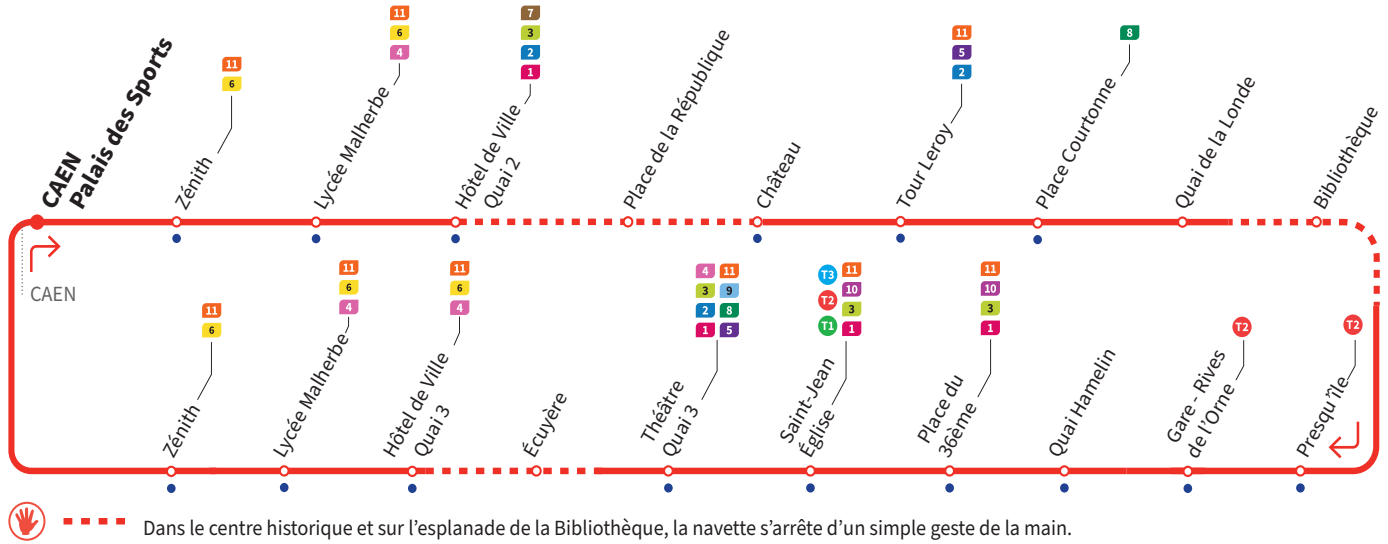

Horaires valables du lundi 4 septembre 2023 jusqu'au dimanche 30 juin 2024*

Lundi à samedi Direction → CAEN - Palais des Sports

Palais des Sports	7.30	7.45	8.00	8.15	8.31	8.47	9.03	9.19	9.35	9.51	10.07	10.23	10.39	10.55	11.11	11.26	11.43
Zénith	7.31	7.46	8.01	8.16	8.32	8.48	9.04	9.20	9.36	9.52	10.08	10.24	10.40	10.56	11.12	11.27	11.44
Lycée Malherbe	7.33	7.48	8.03	8.18	8.34	8.50	9.06	9.22	9.38	9.54	10.10	10.26	10.42	10.58	11.14	11.29	11.46
Hôtel de Ville Quai 2	7.35	7.50	8.05	8.20	8.36	8.52	9.08	9.24	9.40	9.56	10.12	10.28	10.44	11.00	11.16	11.31	11.48
Place de la République	7.39	7.54	8.09	8.24	8.40	8.56	9.12	9.28	9.44	10.00	10.16	10.32	10.48	11.04	11.20	11.35	11.52
Château	7.41	7.56	8.11	8.26	8.42	8.58	9.14	9.30	9.46	10.02	10.18	10.34	10.50	11.06	11.22	11.38	11.55
Tour Leroy	7.42	7.57	8.12	8.27	8.43	8.59	9.15	9.31	9.47	10.03	10.19	10.35	10.51	11.07	11.23	11.39	11.56
Place Courtonne	7.43	7.58	8.13	8.28	8.44	9.00	9.16	9.32	9.48	10.04	10.20	10.36	10.52	11.08	11.24	11.40	11.57
Quai de la Londe	7.44	7.59	8.14	8.29	8.45	9.01	9.17	9.33	9.49	10.05	10.21	10.37	10.53	11.09	11.25	11.42	11.59
Bibliothèque	7.47	8.02	8.17	8.32	8.48	9.04	9.20	9.36	9.52	10.08	10.24	10.40	10.56	11.12	11.28	11.44	12.01
Presqu'île	7.48	8.03	8.18	8.33	8.49	9.05	9.21	9.37	9.53	10.09	10.25	10.41	10.57	11.13	11.29	11.45	12.02
Gare - Rives de l'Orne	7.50	8.05	8.20	8.35	8.51	9.07	9.23	9.39	9.55	10.11	10.27	10.43	10.59	11.15	11.31	11.48	12.05
Quai Hamelin	7.52	8.07	8.22	8.37	8.53	9.09	9.25	9.41	9.57	10.13	10.29	10.45	11.01	11.17	11.33	11.50	12.07
Place du 36ème	7.54	8.09	8.24	8.39	8.55	9.11	9.27	9.43	9.59	10.15	10.31	10.47	11.03	11.19	11.34	11.51	12.08
Saint-Jean Église	7.56	8.12	8.27	8.42	8.58	9.14	9.30	9.45	10.01	10.17	10.33	10.49	11.05	11.21	11.37	11.54	12.11
Théâtre Quai 3	8.00	8.16	8.31	8.46	9.02	9.18	9.34	9.49	10.05	10.21	10.37	10.53	11.09	11.25	11.40	11.57	12.14
Écuyère	8.01	8.17	8.32	8.47	9.03	9.19	9.35	9.50	10.06	10.22	10.38	10.54	11.10	11.26	11.41	11.58	12.15
Hotel de Ville Quai 3	8.03	8.19	8.34	8.49	9.05	9.21	9.37	9.52	10.08	10.24	10.40	10.56	11.12	11.28	11.43	12.00	12.17
Lycée Malherbe	8.05	8.21	8.36	8.51	9.07	9.23	9.39	9.54	10.10	10.26	10.42	10.58	11.14	11.30	11.45	12.02	12.19
Zénith	8.08	8.24	8.39	8.54	9.10	9.26	9.42	9.57	10.13	10.29	10.45	11.01	11.17	11.33	11.48	12.05	12.22
Palais des Sports	8.10	8.26	8.41	8.56	9.12	9.28	9.44	9.59	10.15	10.31	10.47	11.03	11.19	11.35	11.50	12.07	12.24
Palais des Sports	11.59	12.15	12.31	12.47	13.03	13.19	13.35	13.51	14.07	14.22	14.38	14.53	15.08	15.24	15.39	15.55	16.12
Zénith	12.00	12.16	12.32	12.48	13.04	13.20	13.36	13.52	14.08	14.23	14.39	14.54	15.09	15.25	15.40	15.56	16.13
Lycée Malherbe	12.02	12.18	12.34	12.50	13.06	13.22	13.38	13.54	14.10	14.25	14.41	14.56	15.11	15.27	15.42	15.58	16.15
Hôtel de Ville Quai 2	12.04	12.20	12.36	12.52	13.08	13.24	13.40	13.56	14.12	14.27	14.43	14.58	15.13	15.29	15.44	16.00	16.17
Place de la République	12.08	12.24	12.40	12.56	13.12	13.28	13.44	14.00	14.16	14.31	14.47	15.02	15.17	15.33	15.48	16.04	16.21
Château	12.11	12.27	12.43	12.59	13.15	13.31	13.47	14.03	14.19	14.34	14.50	15.05	15.20	15.36	15.51	16.07	16.24
Tour Leroy	12.12	12.28	12.44	13.00	13.16	13.32	13.48	14.04	14.20	14.35	14.51	15.06	15.21	15.37	15.52	16.08	16.25
Place Courtonne	12.13	12.29	12.45	13.01	13.17	13.33	13.49	14.05	14.21	14.36	14.52	15.07	15.22	15.38	15.53	16.09	16.26
Quai de la Londe	12.15	12.31	12.47	13.03	13.19	13.35	13.51	14.07	14.23	14.38	14.54	15.09	15.24	15.40	15.55	16.11	16.28
Bibliothèque	12.17	12.33	12.49	13.05	13.21	13.37	13.53	14.09	14.25	14.40	14.56	15.11	15.26	15.42	15.57	16.13	16.30
Presqu'île	12.18	12.34	12.50	13.06	13.22	13.38	13.54	14.10	14.26	14.41	14.57	15.12	15.27	15.43	15.58	16.14	16.31
Gare - Rives de l'Orne	12.21	12.37	12.53	13.09	13.25	13.41	13.57	14.13	14.29	14.44	15.00	15.15	15.30	15.46	16.01	16.17	16.34
Quai Hamelin	12.23	12.39	12.55	13.11	13.27	13.43	13.59	14.15	14.31	14.46	15.02	15.17	15.32	15.48	16.03	16.19	16.36
Place du 36ème	12.24	12.40	12.56	13.12	13.28	13.44	14.00	14.16	14.32	14.47	15.03	15.18	15.34	15.50	16.05	16.21	16.38
Saint-Jean Église	12.27	12.43	12.59	13.15	13.31	13.47	14.03	14.19	14.35	14.50	15.06	15.21	15.36	15.52	16.07	16.23	16.40
Théâtre Quai 3	12.30	12.46	13.02	13.18	13.34	13.50	14.06	14.22	14.38	14.53	15.09	15.24	15.40	15.56	16.11	16.27	16.44
Écuyère	12.31	12.47	13.03	13.19	13.35	13.51	14.07	14.23	14.39	14.54	15.10	15.25	15.41	15.57	16.12	16.28	16.45
Hotel de Ville Quai 3	12.33	12.49	13.05	13.21	13.37	13.53	14.09	14.25	14.41	14.56	15.12	15.27	15.43	15.59	16.14	16.30	16.47
Lycée Malherbe	12.35	12.51	13.07	13.23	13.39	13.55	14.11	14.27	14.43	14.58	15.14	15.29	15.45	16.01	16.16	16.32	16.49
Zénith	12.38	12.54	13.10	13.26	13.42	13.58	14.14	14.30	14.46	15.01	15.17	15.32	15.48	16.04	16.19	16.35	16.52
Palais des Sports	12.40	12.56	13.12	13.28	13.44	14.00	14.16	14.32	14.48	15.03	15.19	15.34	15.50	16.06	16.21	16.37	16.54