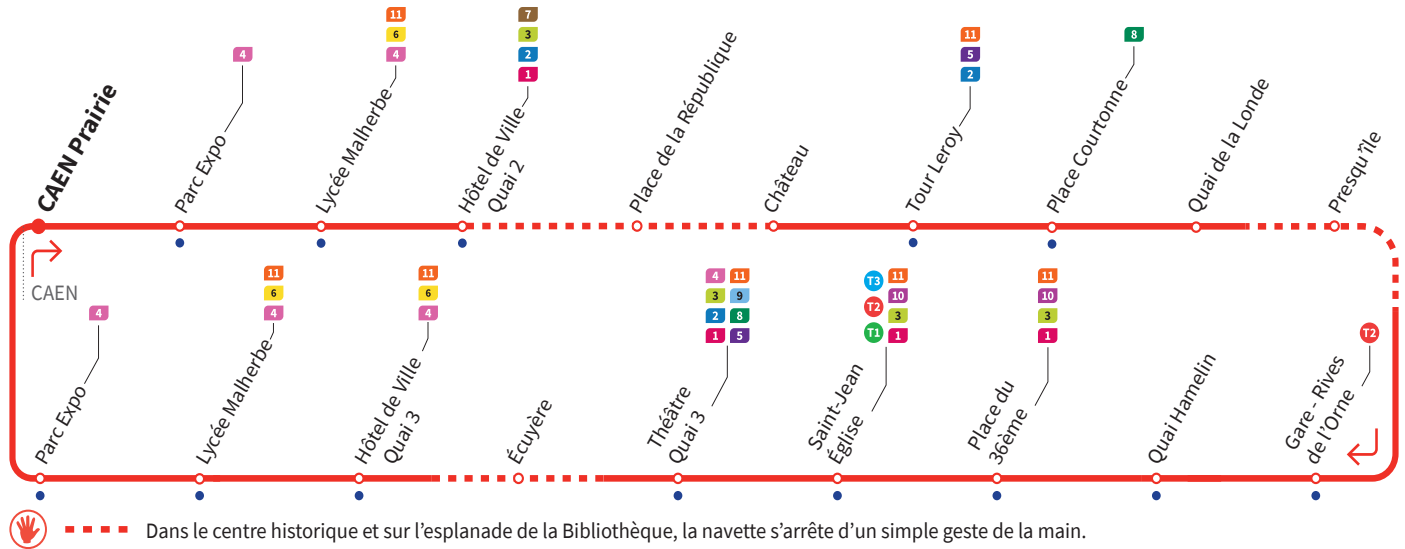

Horaires valables à partir du lundi 8 novembre 2021 jusqu'à nouvel avis

**Lundi à samedi** Direction → CAEN - Prairie

Prairie	7.30	7.45	7.57	8.14	8.29	8.41	8.59	9.14	9.26	9.44	9.59	10.11	10.29	10.44	10.56	11.14	11.29
Parc Expo	7.31	7.46	7.58	8.15	8.30	8.42	9.00	9.15	9.27	9.45	10.00	10.12	10.30	10.45	10.57	11.15	11.30
Lycée Malherbe	7.33	7.48	8.00	8.17	8.32	8.44	9.02	9.17	9.29	9.47	10.02	10.14	10.32	10.47	10.59	11.17	11.32
Hôtel de Ville Quai 2	7.35	7.50	8.02	8.19	8.34	8.46	9.04	9.19	9.31	9.49	10.04	10.16	10.34	10.49	11.01	11.19	11.34
Place de la République	7.39	7.54	8.06	8.23	8.38	8.50	9.08	9.23	9.35	9.53	10.08	10.20	10.38	10.53	11.05	11.23	11.38
Château	7.42	7.57	8.09	8.26	8.41	8.53	9.11	9.26	9.38	9.56	10.11	10.23	10.41	10.56	11.08	11.26	11.41
Tour Leroy	7.43	7.58	8.10	8.27	8.42	8.54	9.12	9.27	9.39	9.57	10.12	10.24	10.42	10.57	11.09	11.27	11.42
Place Courtonne	7.44	7.59	8.11	8.28	8.43	8.55	9.13	9.28	9.40	9.58	10.13	10.25	10.43	10.58	11.10	11.28	11.43
Quai de la Londe	7.45	8.00	8.12	8.29	8.44	8.56	9.14	9.29	9.41	9.59	10.14	10.26	10.44	10.59	11.11	11.29	11.44
Presqu'île	7.47	8.02	8.14	8.31	8.46	8.58	9.16	9.31	9.43	10.01	10.16	10.28	10.46	11.01	11.13	11.31	11.46
Gare - Rives de l'Orne	7.50	8.05	8.17	8.34	8.49	9.01	9.19	9.34	9.46	10.04	10.19	10.31	10.49	11.04	11.16	11.34	11.49
Quai Hamelin	7.52	8.07	8.19	8.36	8.51	9.03	9.21	9.36	9.48	10.06	10.21	10.33	10.51	11.06	11.18	11.36	11.51
Place du 36ème	7.54	8.09	8.21	8.38	8.53	9.05	9.23	9.38	9.50	10.08	10.23	10.35	10.53	11.08	11.20	11.38	11.53
Saint-Jean Église	7.56	8.11	8.23	8.41	8.56	9.08	9.26	9.41	9.53	10.11	10.26	10.38	10.56	11.11	11.23	11.41	11.56
Théâtre Quai 3	8.00	8.15	8.27	8.45	9.00	9.12	9.30	9.45	9.57	10.15	10.30	10.42	11.00	11.15	11.27	11.45	12.00
Écuyère	8.02	8.17	8.29	8.47	9.02	9.14	9.32	9.47	9.59	10.17	10.32	10.44	11.02	11.17	11.29	11.47	12.02
Hôtel de Ville Quai 3	8.03	8.18	8.30	8.48	9.03	9.15	9.33	9.48	10.00	10.18	10.33	10.45	11.03	11.18	11.30	11.48	12.03
Lycée Malherbe	8.05	8.20	8.32	8.50	9.05	9.17	9.35	9.50	10.02	10.20	10.35	10.47	11.05	11.20	11.32	11.50	12.05
Parc Expo	8.08	8.23	8.35	8.53	9.08	9.20	9.38	9.53	10.05	10.23	10.38	10.50	11.08	11.23	11.35	11.53	12.08
Prairie	8.09	8.24	8.36	8.54	9.09	9.21	9.39	9.54	10.06	10.24	10.39	10.51	11.09	11.24	11.36	11.54	12.09