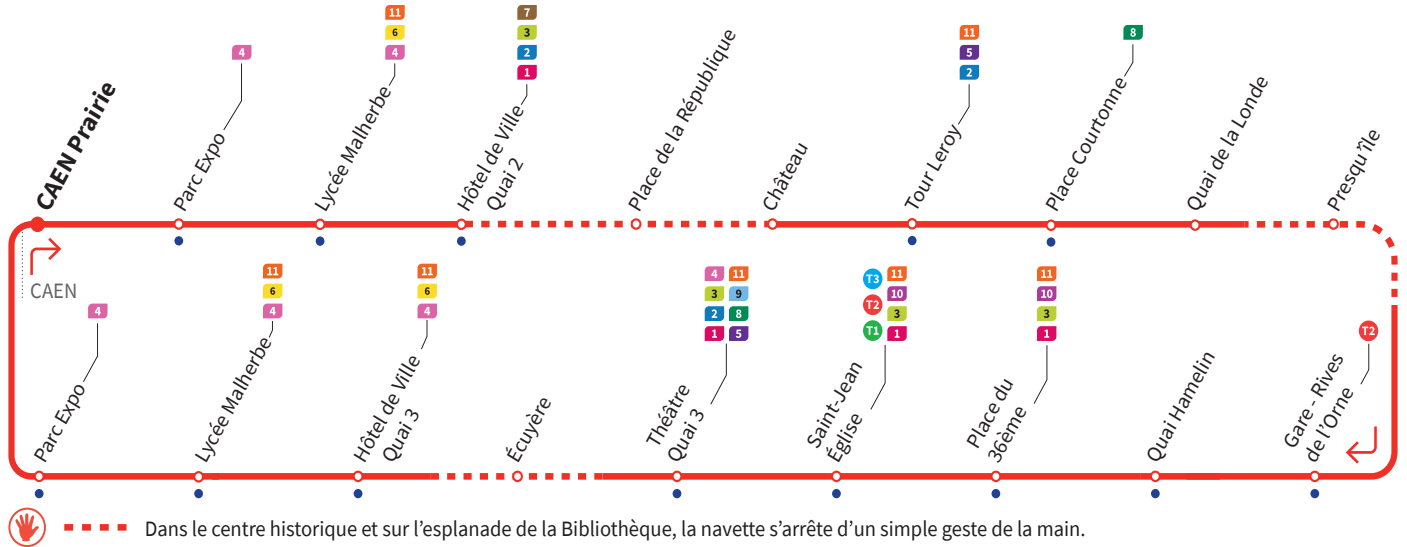

Horaires valables à partir du lundi 8 novembre 2021 jusqu'à nouvel avis

Lundi à samedi Direction → CAEN - Prairie

Prairie	16.20	16.37	16.54	17.10	17.27	17.44	18.01	18.18	18.40	18.55	19.10
Parc Expo	16.21	16.38	16.55	17.11	17.28	17.45	18.02	18.19	18.41	18.56	19.11
Lycée Malherbe	16.23	16.40	16.57	17.13	17.30	17.47	18.04	18.21	18.43	18.58	19.13
Hôtel de Ville Quai 2	16.25	16.42	16.59	17.15	17.32	17.49	18.06	18.23	18.45	19.00	19.15
Place de la République	16.30	16.47	17.04	17.21	17.38	17.55	18.12	18.29	18.49	19.04	19.19
Château	16.33	16.50	17.07	17.24	17.41	17.58	18.15	18.32	18.52	19.07	19.22
Tour Leroy	16.35	16.52	17.09	17.25	17.42	17.59	18.16	18.33	18.53	19.08	19.23
Place Courtonne	16.36	16.53	17.10	17.26	17.43	18.00	18.17	18.34	18.54	19.09	19.24
Quai de la Londe	16.38	16.55	17.12	17.28	17.45	18.02	18.19	18.36	18.55	19.10	19.25
Presqu'île	16.41	16.58	17.15	17.31	17.48	18.05	18.22	18.39	18.57	19.12	19.27
Gare - Rives de l'Orne	16.44	17.01	17.18	17.35	17.52	18.09	18.26	18.43	19.00	19.15	19.30
Quai Hamelin	16.46	17.03	17.20	17.37	17.54	18.11	18.28	18.45	19.02	19.17	19.32
Place du 36ème	16.48	17.05	17.22	17.39	17.56	18.13	18.30	18.47	19.04	19.19	19.34
Saint-Jean Église	16.51	17.08	17.25	17.43	18.00	18.17	18.34	18.51	19.07	19.22	19.37
Théâtre Quai 3	16.55	17.12	17.29	17.47	18.04	18.21	18.38	18.55	19.11	19.26	19.41
Écuyère	16.57	17.14	17.31	17.49	18.06	18.23	18.40	18.57	19.13	19.28	19.43
Hôtel de Ville Quai 3	16.58	17.15	17.32	17.50	18.07	18.24	18.41	18.58	19.14	19.29	19.44
Lycée Malherbe	17.00	17.17	17.34	17.52	18.09	18.26	18.43	19.00	19.16	19.31	19.46
Parc Expo	17.03	17.20	17.37	17.55	18.12	18.29	18.46	19.03	19.19	19.34	19.49
Prairie	17.04	17.21	17.38	17.56	18.13	18.30	18.47	19.04	19.20	19.35	19.50

Astuce :

Avec l'application Twisto, suivez en temps réel la position de la Navette Centre-Ville sur son itinéraire.

Téléchargez gratuitement l'appli Twisto sur Google Play ou AppStore.