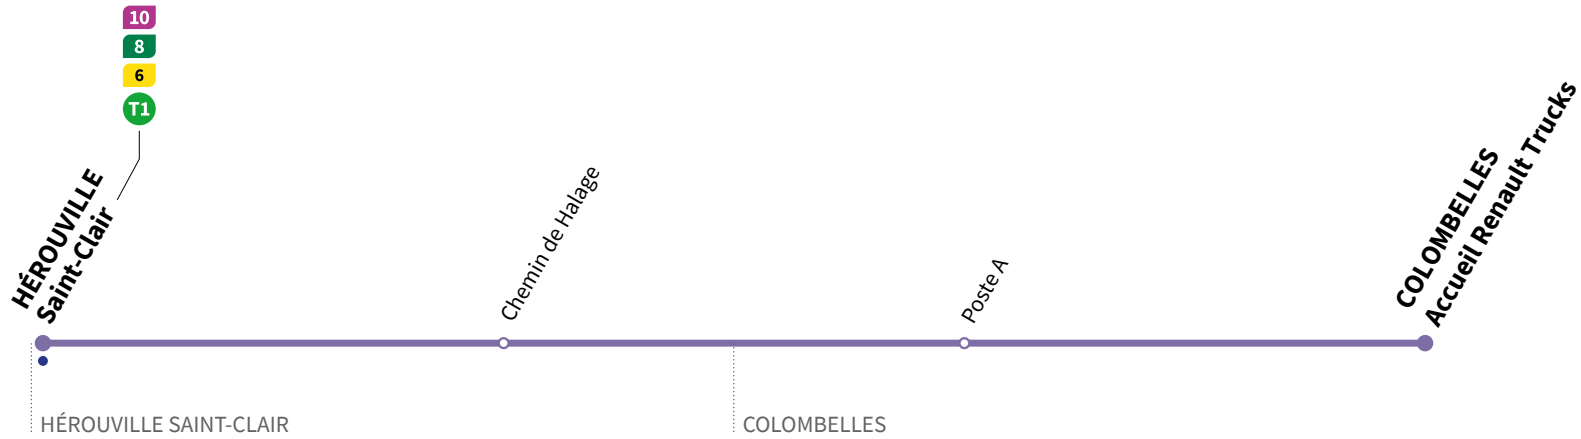

# 42

## Direction COLOBELLES ZA

Horaires valables du lundi 20 décembre 2021 au dimanche 26 juin 2022 inclus.

● : Arrêt accessible dans les deux sens aux personnes à mobilité réduite.

JOURS DE CIRCULATION	lundi à vendredi		
	TAXI	TAXI	TAXI
Saint-Clair	7.07	10.22	13.07
Chemin de Halage	7.12	10.27	13.12
Poste A	7.14	10.29	13.14
Accueil Renault Trucks	7.15	10.30	13.15

## Direction HÉROUVILLE Saint-Clair

Horaires valables du lundi 20 décembre 2021 au dimanche 26 juin 2022 inclus.

● : Arrêt accessible dans les deux sens aux personnes à mobilité réduite.

JOURS DE CIRCULATION	lundi à vendredi	
	TAXI	TAXI
Accueil Renault Trucks	16.25	21.25
Poste A	16.26	21.26
Chemin de Halage	16.27	21.27
Saint-Clair	16.34	21.34