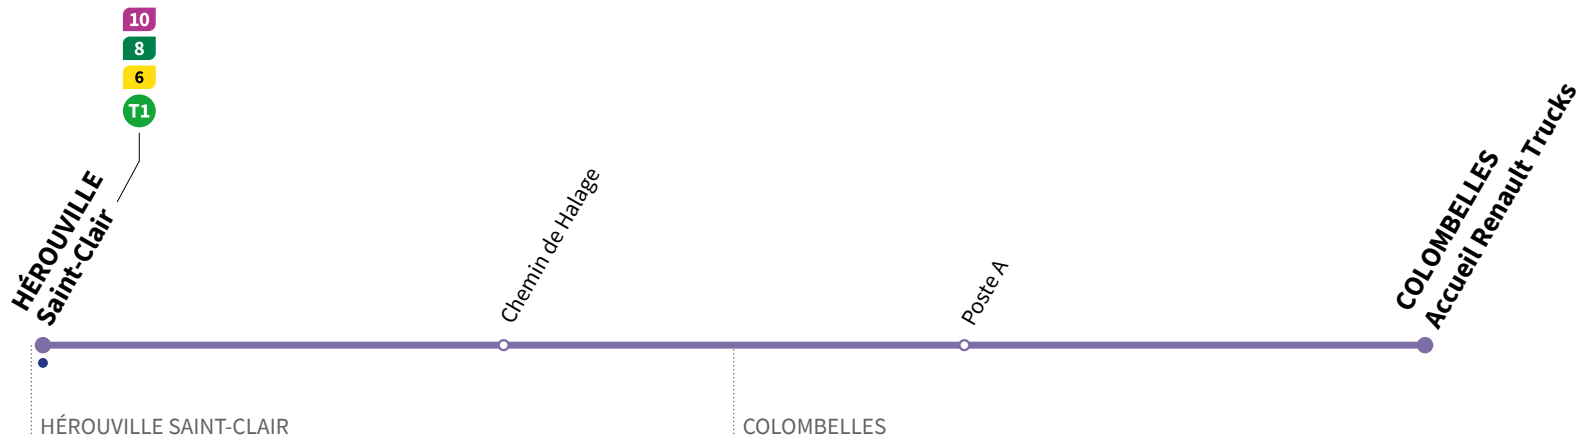

## Direction COLOBELLES ZA

Horaires valables du lundi 20 décembre 2021 au dimanche 26 juin 2022 inclus.

● : Arrêt accessible dans les deux sens aux personnes à mobilité réduite.

JOURS DE CIRCULATION	lundi à vendredi		
	TAXI	TAXI	TAXI
Saint-Clair	7.07	10.22	13.07
Chemin de Halage	7.12	10.27	13.12
Poste A	7.14	10.29	13.14
Accueil Renault Trucks	7.15	10.30	13.15

## Direction HÉROUVILLE Saint-Clair

Horaires valables du lundi 20 décembre 2021 au dimanche 26 juin 2022 inclus.

● : Arrêt accessible dans les deux sens aux personnes à mobilité réduite.

JOURS DE CIRCULATION	lundi à vendredi	
	TAXI	TAXI
Accueil Renault Trucks	16.25	21.25
Poste A	16.26	21.26
Chemin de Halage	16.27	21.27
Saint-Clair	16.34	21.34