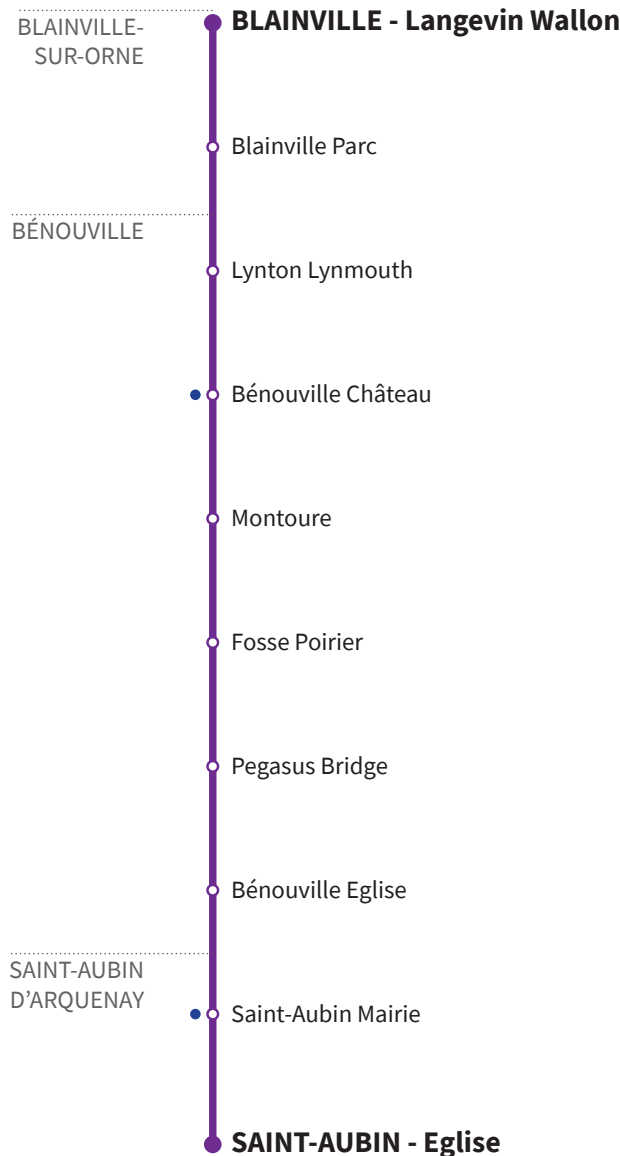

123

RÉSEAU COMPLÉMENTAIRE*

Horaires valables du 3 janvier au 6 juillet 2022 inclus

● : Arrêt accessible dans les deux sens aux personnes à mobilité réduite.

VERS	BLAINVILLE Langevin Wallon	LUNDI À VENDREDI (1)	LUNDI À VENDREDI
SAINT-AUBIN	St-Aubin Eglise	8.02	9.04
	St-Aubin Mairie	8.03	9.05
BÉNOUVILLE	Bénouville Eglise	8.06	9.07
	Pégasus Bridge	8.08	9.08
	Montoure	8.12	9.11
	Fosse Poirier	8.14	9.13
	Bénouville Château	8.16	9.14
BLAINVILLE	Lynton Lynmouth	8.17	9.15
	Blainville Parc	8.18	9.15
	Langevin Wallon	8.23	9.20

(1) Course réalisée par un véhicule Nomad

***Les lignes du Réseau Complémentaire ne circulent pas pendant les petites vacances scolaires ni l'été.**

123

RÉSEAU COMPLÉMENTAIRE*

Horaires valables du 3 janvier au 6 juillet 2022 inclus

● : Arrêt accessible dans les deux sens aux personnes à mobilité réduite.

VERS	ST-AUBIN St-Aubin Eglise	MERCREDI	LUNDI - MARDI - JEUDI - VENDREDI	LUNDI - MARDI - JEUDI - VENDREDI (1)
BLAINVILLE	Langevin Wallon	12.40	16.05	17.10
	Blainville Parc	12.45	16.10	17.15
	Lynton Lynmouth	12.45	16.10	17.16
BÉNOUVILLE	Bénéouville Château	12.46	16.11	17.16
	Montoure	12.49	16.14	17.19
	Fosse Poirier	12.50	16.15	17.20
	Pégasus Bridge	12.52	16.17	17.22
	Bénéouville Eglise	12.53	16.18	17.23
SAINT-AUBIN	St-Aubin Mairie	12.56	16.21	17.26
	St-Aubin Eglise	12.57	16.22	17.27