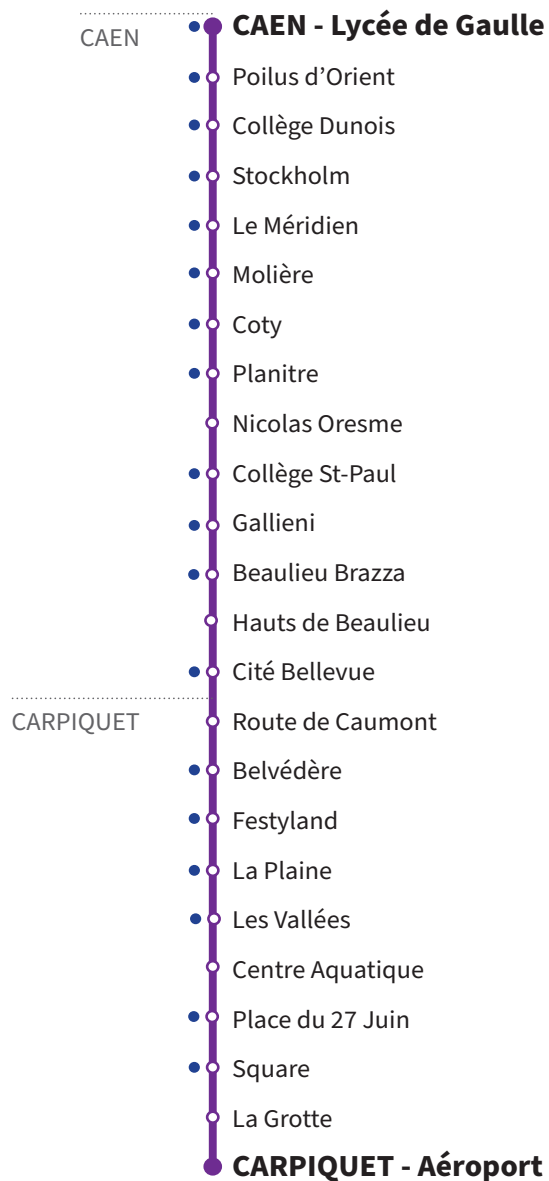

109

RÉSEAU COMPLÉMENTAIRE*

Horaires valables du 4 septembre 2023 au 5 juillet 2024 inclus

● : Arrêt accessible dans les deux sens aux personnes à mobilité réduite.

CARPIQUET	●	CARPIQUET - Aéroport
	○	La Grotte
	●	Square
	●	Place du 27 Juin
	○	Centre Aquatique
	●	Les Vallées
	●	La Plaine
	●	Festyland
	●	Belvédère
	○	Route de Caumont
CAEN	●	Cité Bellevue
	○	Hauts de Beaulieu
	●	Beaulieu Brazza
	●	Gallieni
	●	Collège St-Paul
	○	Nicolas Oresme
	●	Planitre
	●	Coty
	●	Molière
	●	Le Méridien
	●	Stockholm
	●	Collège Dunois
	●	Poilus d'Orient
	●	CAEN - Lycée de Gaulle

VERS CAEN Lycée de Gaulle		LUNDI À VENDREDI
CARPIQUET	Aéroport	7.42
	La Grotte	7.44
	Square	7.45
	Place du 27 Juin	7.46
	Centre Aquatique	7.47
	Les Vallées	7.49
	La Plaine	7.50
	Festyland	7.51
	Belvédère	7.52
	Route de Caumont	7.52
	CAEN	Cité Bellevue
Hauts de Beaulieu		7.54
Beaulieu Brazza		7.56
Gallieni		7.58
Collège St Paul		8.00
Nicolas Oresme		8.01
Planitre		8.02
Coty		8.06
Molière		8.08
Le Méridien		8.09
Stockholm		8.10
Collège Dunois		8.12
Poilus d'Orient		8.13
Lycée de Gaulle	8.14	

*Les lignes du Réseau Complémentaire ne circulent pas pendant les petites vacances scolaires ni l'été.

109

RÉSEAU COMPLÉMENTAIRE*

Horaires valables du 4 septembre 2023 au 5 juillet 2024 inclus

● : Arrêt accessible dans les deux sens aux personnes à mobilité réduite.

VERS CARPIQUET Rue des Ecoles		LUNDI - MARDI - JEUDI - VENDREDI
CAEN	Lycée de Gaulle	16.55
	Poilus d'Orient	16.56
	Collège Dunois	16.57
	Stockholm	16.58
	Le Méridien	16.59
	Molière	17.00
	Coty	17.02
	Planitre	17.05
	Nicolas Oresme	17.06
	Collège St-Paul	17.07
	Gallieni	17.09
	Beaulieu Brazza	17.10
	Hauts de Beaulieu	17.12
	Cité Bellevue	17.13
	Route de Caumont	17.14
	Belvédère	17.14
CARPIQUET	Festyland	17.15
	La Plaine	17.16
	Les Vallées	17.17
	Centre Aquatique	17.19
	Place du 27 Juin	17.20
	Square	17.21
	La Grotte	17.22
	Aéroport	17.24