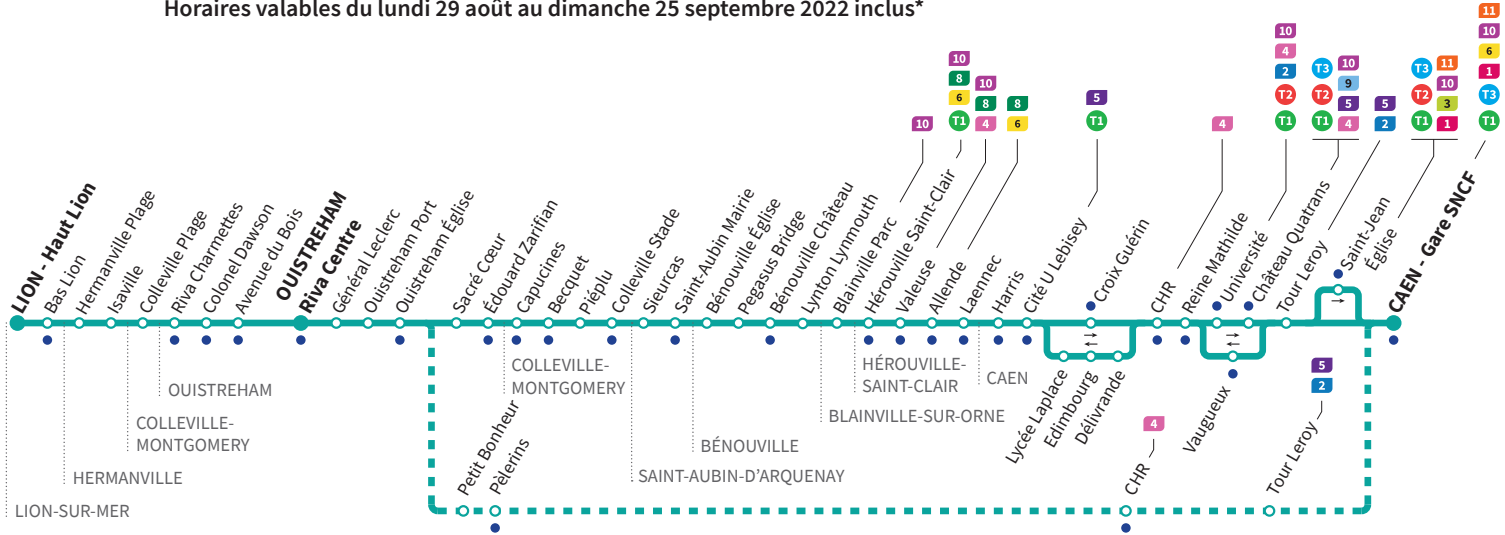

Horaires valables du lundi 29 août au dimanche 25 septembre 2022 inclus*

Lundi à vendredi Direction → CAEN - Gare SNCF

	Lundi à vendredi															
Lion Plage																
Haut Lion	5.52	6.05		6.45		7.07	7.10	7.30					8.40	9.05		10.05
Bas Lion	5.54	6.07		6.47		7.09	7.12	7.32			7.42		8.42	9.07		10.07
Hermanville Plage	5.56	6.09	6.20	6.50		7.12	7.15	7.35			7.44		8.45	9.09		10.09
Croix Rose	-	-	-	-		-	-	-			-		-	-		-
Hermanville Mairie	-	-	-	-		-	-	-			-		-	-		-
Canardière	-	-	-	-		-	-	-			-		-	-		-
Minotaure	-	-	-	-		-	-	-			-		-	-		-
Isaville	5.57	6.10	6.22	6.52		7.13	7.17	7.36			7.46		8.47	9.10		10.10
Colleville Plage	5.59	6.12	6.23	6.53		7.15	7.18	7.38			7.47		8.48	9.12		10.12
Riva Charmettes	6.00	6.13	6.25	6.55	7.05	7.16	7.20	7.39			7.49	7.59	8.50	9.13		10.13
Colonel Dawson	6.02	-	6.27	-	7.07	7.18	7.22	7.41			7.51	8.01	-	9.15		10.15
Avenue du Bois	6.03	-	6.28	-	7.08	7.19	7.23	7.42	7.35		7.52	8.02	-	9.16		10.16
Riva Centre	6.06	6.16	6.31	6.58	7.11	7.22	7.26	7.45	-	7.33	-	8.05	8.53	9.19	9.49	10.19
Général Leclerc	6.07	6.17	6.33	6.59	7.13	7.24	7.28	7.47	-	7.35	-	8.07	8.55	9.21	9.51	10.21
Collège Monnet	-	-	-	-		-	-	-			-		-	-		-
Ouistreham Port	6.09	6.19	6.34	7.01	7.14	7.25	7.29	7.48	-	7.36	-	8.08	8.56	9.22	9.52	10.22
Ouistreham Église	6.10	6.20	6.36	7.02	7.16	7.27	7.31	7.50	-	7.38	-	8.10	8.58	9.24	9.54	10.24
Petit Bonheur	6.11	-	-	-	7.17	7.28	-	7.51	7.38	-	7.56	8.11	-	9.25	9.55	10.25
Pelerins	6.13	-	-	-	7.19	7.30	-	7.53	-	-	7.58	8.13	-	9.27	9.57	10.27
Sacré Cœur	●	6.22	6.38	7.04	-	●	7.33	●	-	7.40	-	●	9.00	●	●	●
Edouard Zarifian		6.23	6.39	7.05	-		7.34		-	7.41	-		9.01			
Capucines		6.27	6.44	7.10	-		7.39		-	7.46	-		9.05			
Becquet		6.27	6.44	7.10	-		7.39		-	7.46	-		9.05			
Piéplu		6.29	6.46	7.12	-		7.41		7.47	7.48	-		9.07			
Colleville Stade		6.30	6.47	7.13	-		7.42		-	7.49	-		9.08			
Sieurcas		6.31	6.49	7.15	-		7.44		-	7.51	-		9.09			
Saint-Aubin Mairie		6.32	6.50	7.16	-		7.45		7.51	7.52	-		9.10			
Bénouville Église		6.35	-	7.20	-	Express	7.49	Express	7.55	7.56	-	Express	9.14	Express	Express	Express
Pegasus Bridge		6.36	-	7.21	-	Express	7.50	Express	7.57	7.58	-	Express	9.15	Express	Express	Express
Bénouville Château		6.37	-	7.22	-	Express	7.51	Express	7.58	7.59	-	Express	9.16	Express	Express	Express
Lynton Lynnmouth		6.38	-	7.23	-	Express	7.52	Express	7.59	8.00	-	Express	9.17	Express	Express	Express
Blainville Parc		6.39	-	7.24	-	Express	7.53	Express	8.00	8.01	-	Express	9.18	Express	Express	Express
Hérouville-Saint-Clair		-	7.01	-	7.31		-		8.06	8.07	8.13		-			13.11
Valeuse		-	7.02	-	7.32		-		8.08	8.09	8.15		-			13.12
Allende		-	7.04	-	7.34		-		8.11	8.12	8.18		-			13.15
Laennec		-	7.05	-	7.36		-		8.12	8.13			-			13.16
Harris		-	7.07	-	7.38		-		8.14	8.15			-			13.18
Cité U Lebisey		-	7.09	-	7.41		8.09		8.16	8.17			-			13.20
Calvaire Saint-Pierre		-	-	-	-		8.15		-	-			-			-
Croix Guérin		-	7.12	-	-		-	8.20	8.21				-			13.23
CHR	6.26	6.48		7.34		7.43		8.06				8.26	9.28	9.40	10.10	10.40
Reine Mathilde	-	6.51		7.37		-		8.22	8.22			-	9.31	-	-	-
Université	-	6.53		7.39		-		8.24	8.24			-	9.33	-	-	-
Château Quatrans	-	6.56		7.42		-		8.27	8.27			-	9.36	-	-	-
Tour Leroy	6.31	-		-		7.49		8.12	-	-		8.32	-	9.46	10.16	10.46
Saint-Jean Église	-	7.00		7.47		-		8.32	8.32			-	9.41	-	-	-
Gare SNCF	6.40	7.09		7.56		-		8.26	8.40	8.40		8.46	9.49	9.57	10.27	10.57