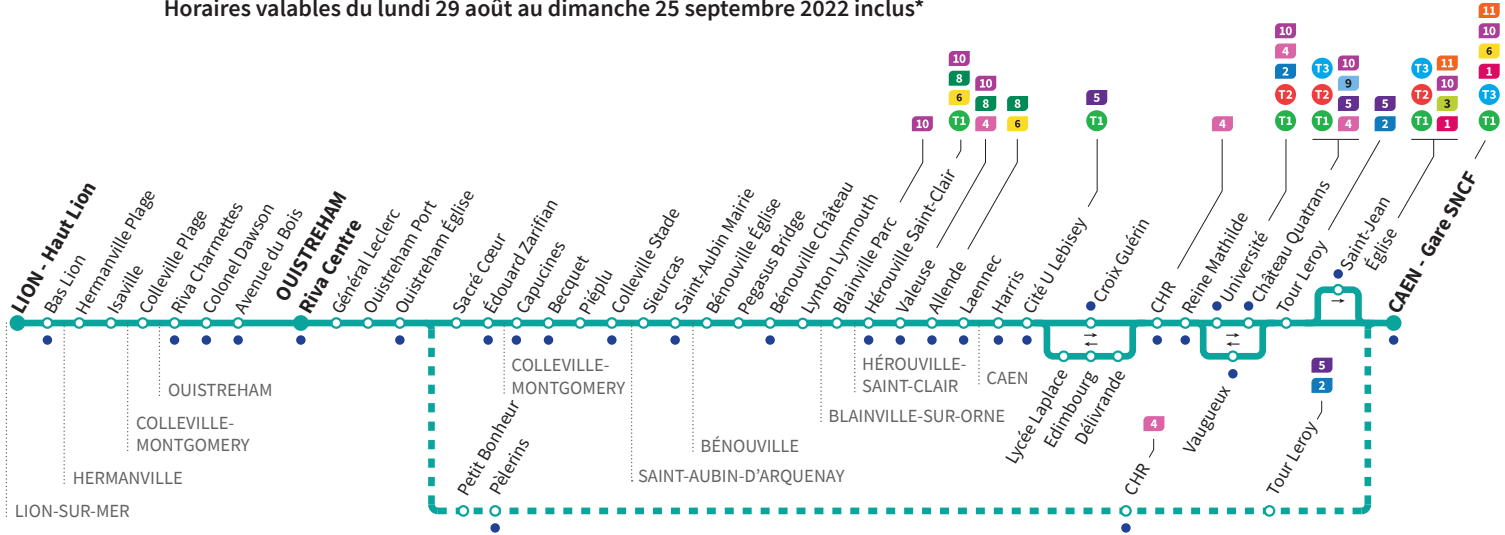

*Sous réserve de modification. Horaires théoriques sous réserve des conditions de circulation.

● Arrêt accessible dans les deux sens aux personnes à mobilité réduite.

Horaires valables du lundi 29 août au dimanche 25 septembre 2022 inclus*