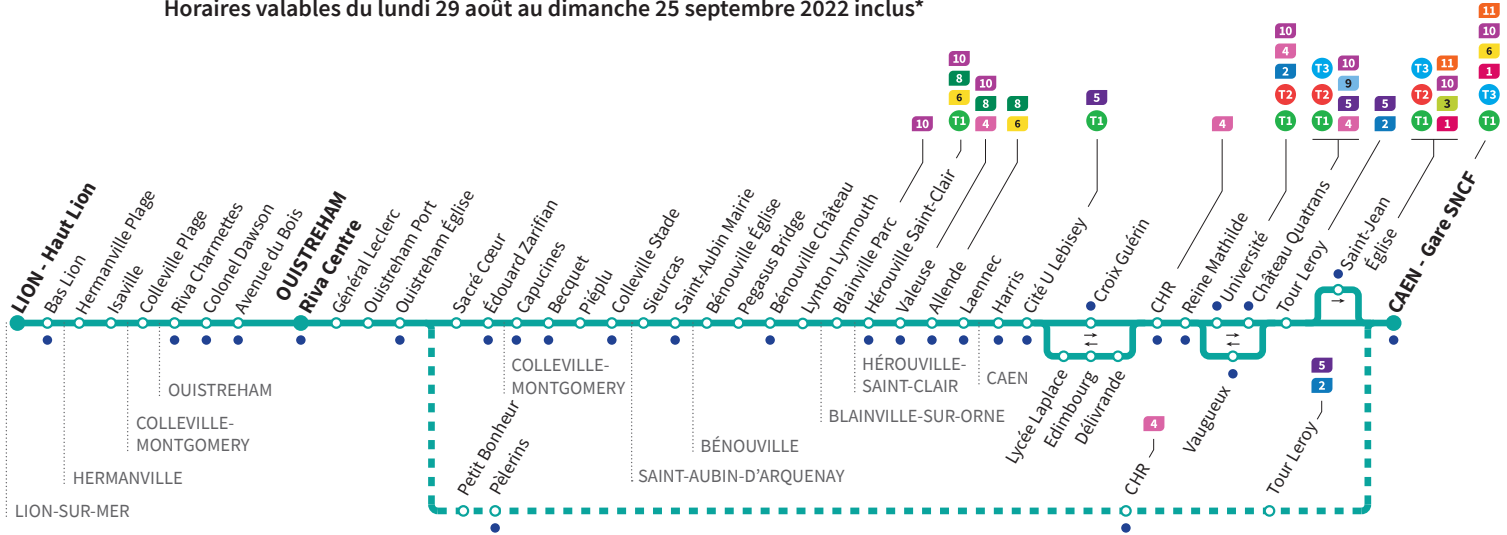

Express

Assure la liaison entre Caen et Ouistreham en moins de 20 minutes.
Non stop trip between Caen and Ouistreham in less than 20 minutes.

🇬🇧 Lun/Monday - Mar/Tuesday - Mer/Wednesday - Jeu/Thursday - Ven/Friday - Sam/Saturday - Dim/Sunday

*Sous réserve de modification. Horaires théoriques sous réserve des conditions de circulation.

• Arrêt accessible dans les deux sens aux personnes à mobilité réduite.

Horaires valables du lundi 29 août au dimanche 25 septembre 2022 inclus*