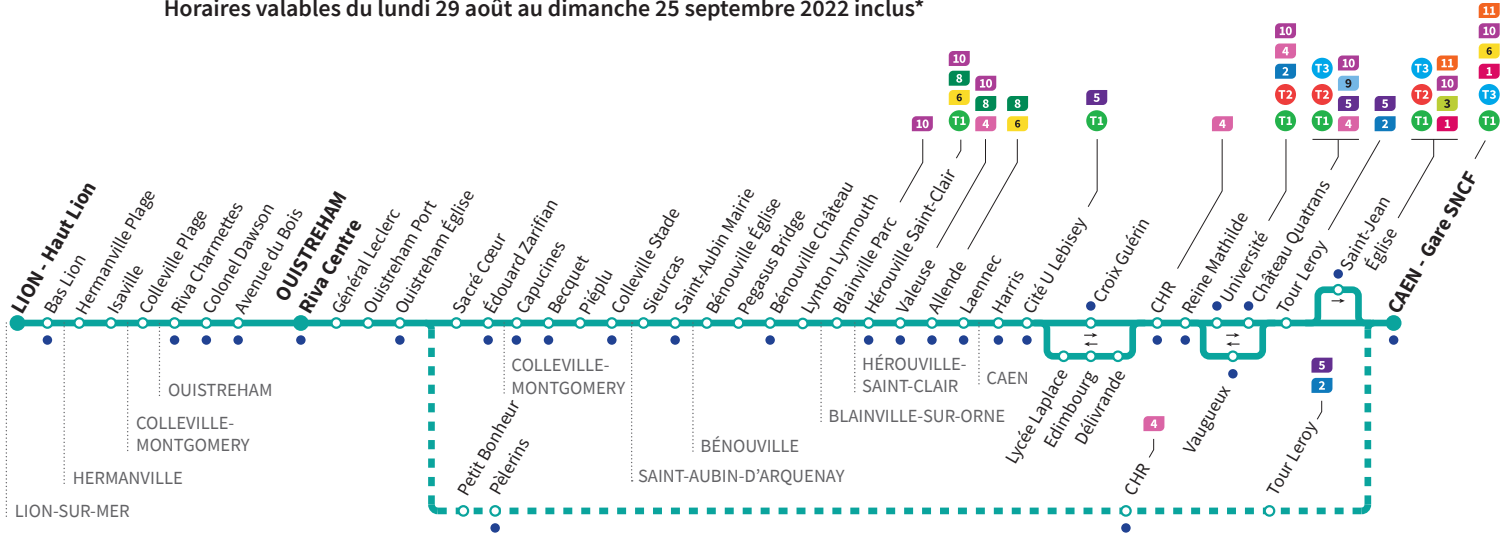

● Arrêt accessible dans les deux sens aux personnes à mobilité réduite.

Horaires valables du lundi 29 août au dimanche 25 septembre 2022 inclus*

Samedi Direction → CAEN - Gare SNCF