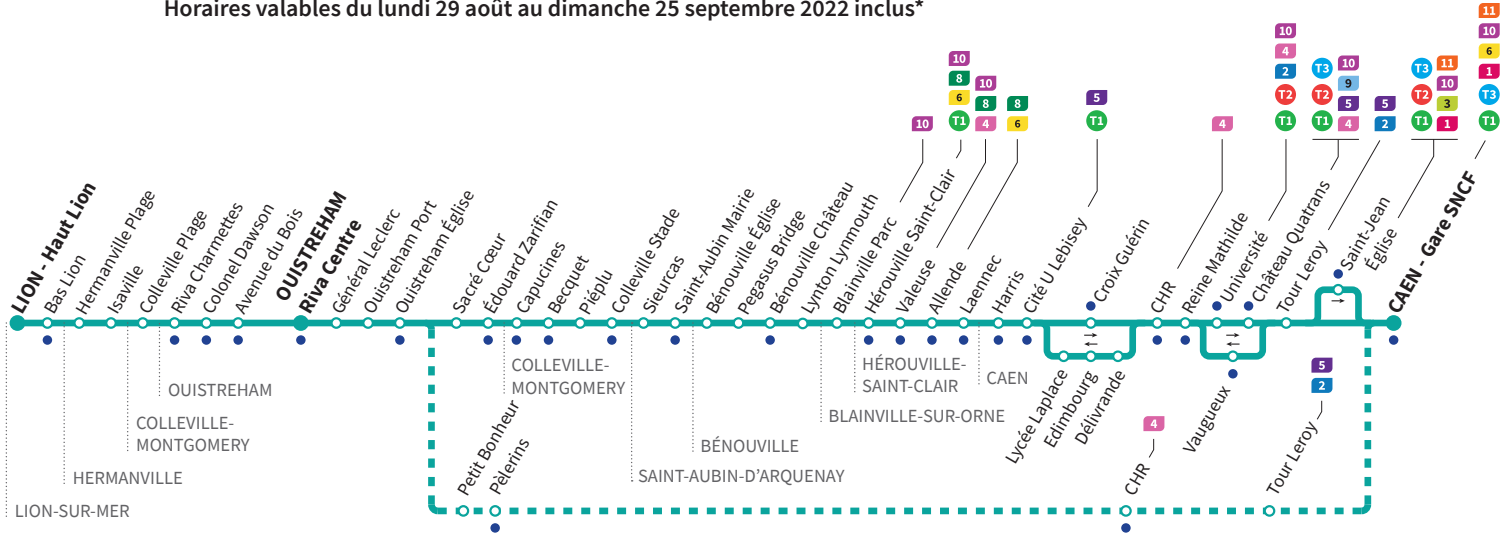

*Sous réserve de modification. Horaires théoriques sous réserve des conditions de circulation.

Horaires valables du lundi 29 août au dimanche 25 septembre 2022 inclus*

Lundi à vendredi : Direction → LION-SUR-MER - Haut Lion