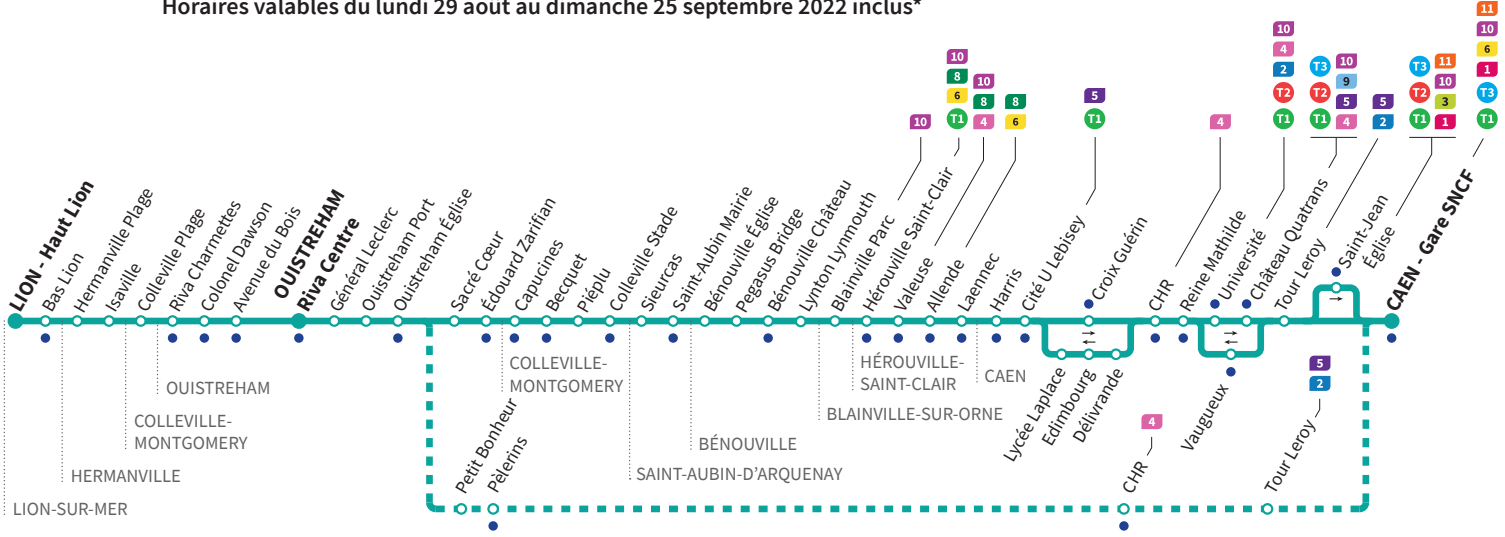

*Sous réserve de modification. Horaires théoriques sous réserve des conditions de circulation.

● Arrêt accessible dans les deux sens aux personnes à mobilité réduite.

Horaires valables du lundi 29 août au dimanche 25 septembre 2022 inclus*