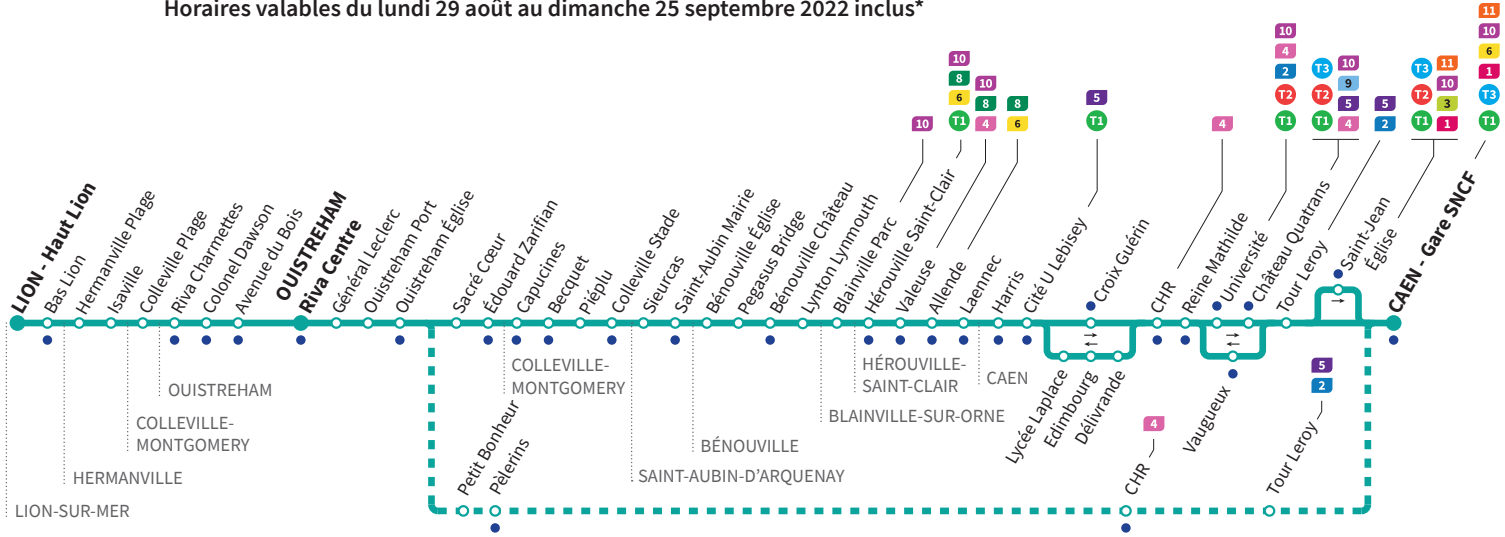

Horaires valables du lundi 29 août au dimanche 25 septembre 2022 inclus*

Lundi à vendredi : Direction → CAEN - Gare SNCF

	Lundi à vendredi							Mer	Lun Mar Jeu Ven	Lun à Ven	Lun à Ven	Ven
Lion Plage												23.40
Haut Lion	14.00		15.00		16.00	16.30	17.00	17.00	18.05	19.15		23.42
Bas Lion	14.02		15.02		16.02	16.32	17.02	17.02	18.07	19.17		23.43
Hermanville Plage	14.04		15.04		16.05	16.35	17.05	17.05	18.09	19.19		23.44
Croix Rose	-		-		-	-	-	-	-	-		23.50
Hermanville Mairie	-		-		-	-	-	-	-	-		23.51
Canardière	-		-		-	-	-	-	-	-		23.52
Minotaure	-		-		-	-	-	-	-	-		23.53
Isaville	14.05		15.05		16.06	16.36	17.07	17.07	18.10	19.20		23.54
Colleville Plage	14.07		15.07		16.08	16.38	17.08	17.08	18.12	19.22		23.55
Riva Charmettes	14.08		15.08		16.09	16.39	17.10	17.10	18.13	19.23		23.57
Colonel Dawson	14.10		15.10		16.11	16.41	-	-	18.15	19.25		-
Avenue du Bois	14.11		15.11		16.12	16.42	-	-	18.16	19.26		-
Riva Centre	13.46	14.14	14.44	15.14	15.40	16.15	16.45	17.13	17.13	18.19	19.29	23.59
Général Leclerc	13.48	14.16	14.46	15.16	15.42	16.17	16.47	17.15	-	18.20	19.30	00.00
Collège Monnet	-	-	-	-	-	-	-	17.16	-	-	-	-
Ouireham Port	13.49	14.17	14.47	15.17	15.43	16.18	16.48	17.17	17.17	18.22	19.32	00.01
Ouireham Église	13.51	14.19	14.49	15.19	15.45	16.20	16.50	17.19	17.19	18.23	19.33	00.03
Petit Bonheur	13.52	14.20	14.50	15.20	15.46	16.21	16.51	-	-	18.24	19.34	-
Pelerins	13.54	14.22	14.52	15.22	15.48	16.23	16.53	-	-	18.26	19.36	-
Sacré Coeur								17.21	17.21			00.04
Edouard Zarifian								17.22	17.22			00.05
Capucines								17.27	17.27			00.09
Becquet								17.27	17.27			00.09
Piéplu								17.29	17.29			00.11
Colleville Stade								17.30	17.30			00.12
Sieurcas								17.32	17.32			00.13
Saint-Aubin Mairie								17.33	17.33			00.14
Bénéville Église								17.37	17.37			00.17
Pegasus Bridge								17.39	17.39			00.19
Bénéville Château								17.40	17.40			00.20
Lynton Lynmouth								17.41	17.41			00.22
Blainville Parc								17.42	17.42			00.23
Hérouville-Saint-Clair								-	-			-
Valeuse								-	-			-
Allende								-	-			-
Laennec								-	-			-
Harris								-	-			-
Cité U Lebisey								-	-			-
Calvaire Saint-Pierre								-	-			-
Croix Guérin								-	-			-
CHR	14.07	14.35	15.05	15.35	16.01	16.36	17.06	17.51	17.51	18.39	19.49	00.31
Reine Mathilde	-	-	-	-	-	-	-	-	-	-	-	-
Université	-	-	-	-	-	-	-	-	-	-	-	-
Château Quatrans	-	-	-	-	-	-	-	-	-	-	-	-
Tour Leroy	14.13	14.41	15.11	15.41	16.07	16.42	17.12	17.56	17.56	18.45	19.55	00.35
Saint-Jean Église	-	-	-	-	-	-	-	-	-	-	-	-
Gare SNCF	14.24	14.52	15.22	15.52	16.21	16.56	17.26	18.10	18.10	18.56	20.06	-

Express

Assure la liaison entre Ouistreham et Caen en moins de 20 minutes.
Non stop trip between Ouistreham and Caen in less than 20 minutes.

🇬🇧 Lun/Monday - Mar/Tuesday - Mer/Wednesday - Jeu/Thursday - Ven/Friday - Sam/Saturday - Dim/Sunday

*Sous réserve de modification. Horaires théoriques sous réserve des conditions de circulation.