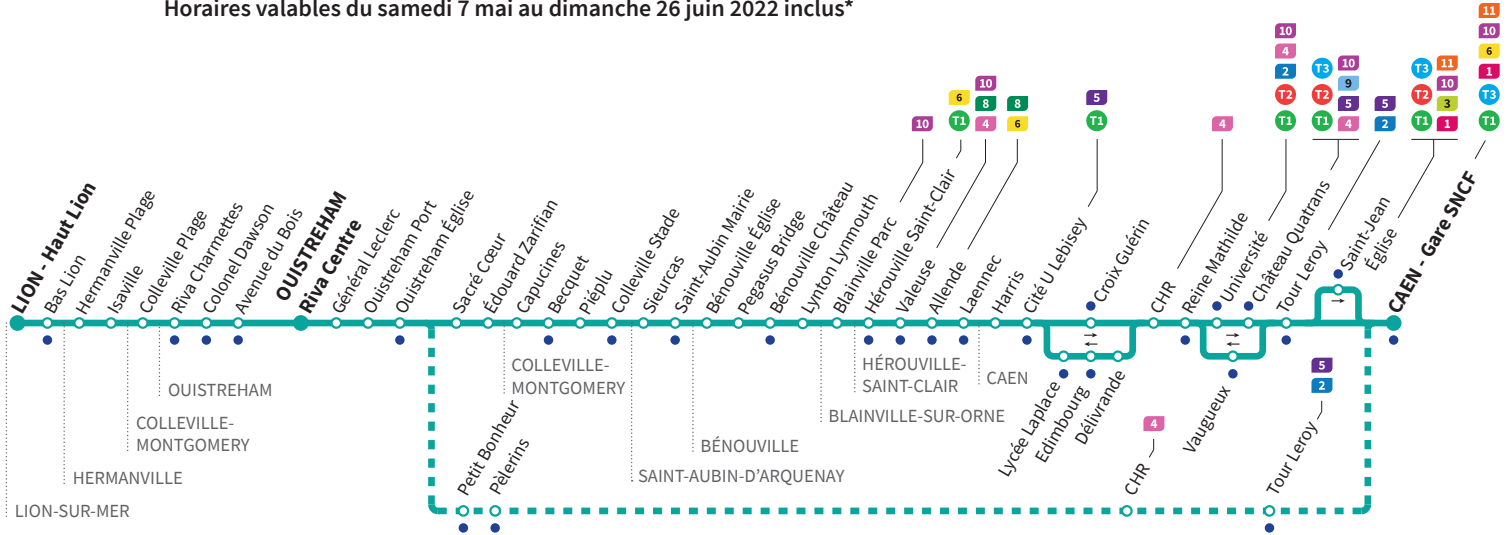

Horaires valables du samedi 7 mai au dimanche 26 juin 2022 inclus*

Lundi à vendredi : Direction → CAEN - Gare SNCF

	Lundi à vendredi							Mer	Lun Mar Jeu Ven	Lun à Ven	Lun à Ven	Ven
Lion Plage												23.40
Haut Lion	14.00		15.00			16.00	16.30	17.00	17.00	18.05	19.15	23.42
Bas Lion	14.02		15.02			16.02	16.32	17.02	17.02	18.07	19.17	23.43
Hermanville Plage	14.04		15.04			16.05	16.35	17.05	17.05	18.09	19.19	23.44
Croix Rose	-		-			-	-	-	-	-	-	23.50
Hermanville Mairie	-		-			-	-	-	-	-	-	23.51
Canardière	-		-			-	-	-	-	-	-	23.52
Minotaure	-		-			-	-	-	-	-	-	23.53
Isaville	14.05		15.05			16.06	16.36	17.07	17.07	18.10	19.20	23.54
Colleville Plage	14.07		15.07			16.08	16.38	17.08	17.08	18.12	19.22	23.55
Riva Charmettes	14.08		15.08			16.09	16.39	17.10	17.10	18.13	19.23	23.57
Colonel Dawson	14.10		15.10			16.11	16.41	-	-	18.15	19.25	-
Avenue du Bois	14.11		15.11			16.12	16.42	-	-	18.16	19.26	-
Riva Centre	13.46	14.14	14.44	15.14	15.40	16.15	16.45	17.13	17.13	18.19	19.29	23.59
Général Leclerc	13.48	14.16	14.46	15.16	15.42	16.17	16.47	17.15	-	18.20	19.30	0.00
Collège Monnet	-	-	-	-	-	-	-	-	17.16	-	-	-
Ouireham Port	13.49	14.17	14.47	15.17	15.43	16.18	16.48	17.17	17.17	18.22	19.32	0.01
Ouireham Église	13.51	14.19	14.49	15.19	15.45	16.20	16.50	17.19	17.19	18.23	19.33	0.03
Petit Bonheur	13.52	14.20	14.50	15.20	15.46	16.21	16.51	-	-	18.24	19.34	-
Pelerins	13.54	14.22	14.52	15.22	15.48	16.23	16.53	-	-	18.26	19.36	-
Sacré Coeur								17.21	17.21			0.04
Edouard Zarifian								17.22	17.22			0.05
Capucines								17.27	17.27			0.09
Becquet								17.27	17.27			0.09
Piéplu								17.29	17.29			0.11
Colleville Stade								17.30	17.30			0.12
Sieurcas								17.32	17.32			0.13
Saint-Aubin Mairie								17.33	17.33			0.14
Bénouville Église								17.37	17.37			0.17
Pegasus Bridge								17.39	17.39			0.19
Bénouville Château								17.40	17.40			0.21
Lynton Lynmouth								17.41	17.41			0.22
Blainville Parc								17.42	17.42			0.23
Hérouville-Saint-Clair								-	-			-
Valeuse								-	-			-
Allende								-	-			-
Laennec								-	-			-
Harris								-	-			-
Cité U Lebisey								-	-			-
Calvaire Saint-Pierre								-	-			-
Croix Guérin								-	-			-
CHR	14.07	14.35	15.05	15.35	16.01	16.36	17.06	17.51	17.51	18.39	19.49	0.32
Reine Mathilde	-	-	-	-	-	-	-	-	-	-	-	-
Université	-	-	-	-	-	-	-	-	-	-	-	-
Château Quatrans	-	-	-	-	-	-	-	-	-	-	-	-
Tour Leroy	14.13	14.41	15.11	15.41	16.07	16.42	17.12	17.56	17.56	18.45	19.55	0.35
Saint-Jean Église	-	-	-	-	-	-	-	-	-	-	-	-
Gare SNCF	14.24	14.52	15.22	15.52	16.21	16.56	17.26	18.10	18.10	18.56	20.06	-

Express

Assure la liaison entre Ouistreham et Caen en moins de 20 minutes.
Non stop trip between Ouistreham and Caen in less than 20 minutes.

🇬🇧 Lun/Monday - Mar/Tuesday - Mer/Wednesday - Jeu/Thursday - Ven/Friday - Sam/Saturday - Dim/Sunday

*Sous réserve de modification. Horaires théoriques sous réserve des conditions de circulation.