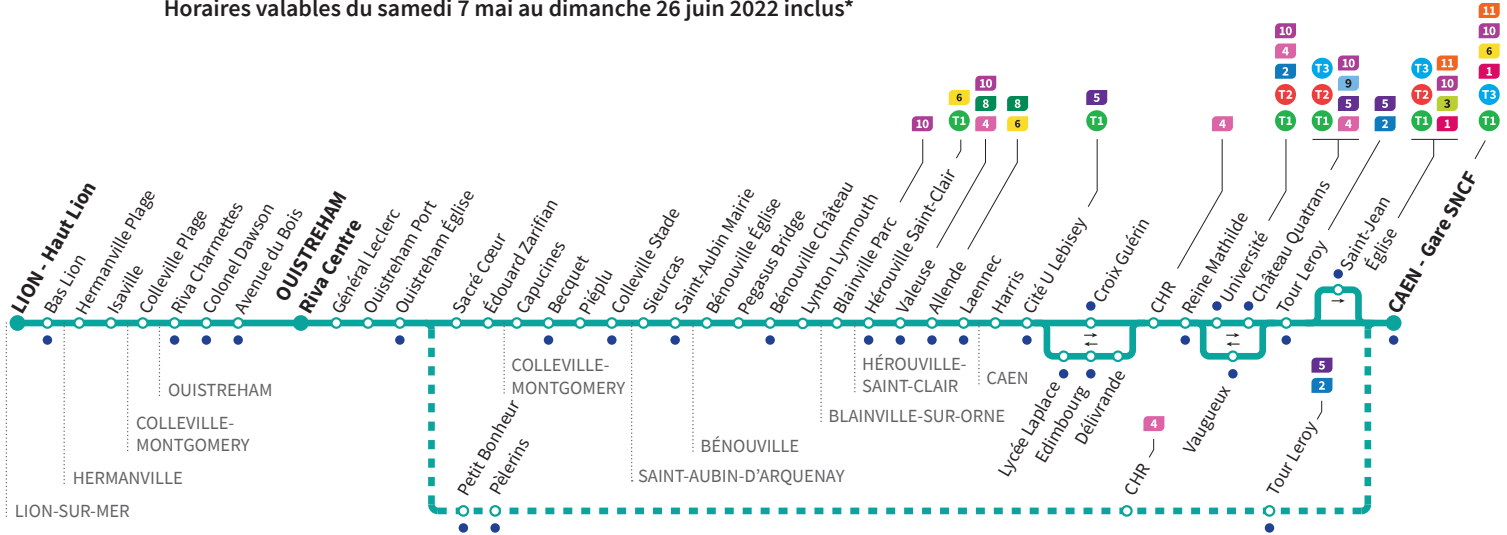

\*Sous réserve de modification. Horaires théoriques sous réserve des conditions de circulation.

• Arrêt accessible dans les deux sens aux personnes à mobilité réduite.

Horaires valables du samedi 7 mai au dimanche 26 juin 2022 inclus\*