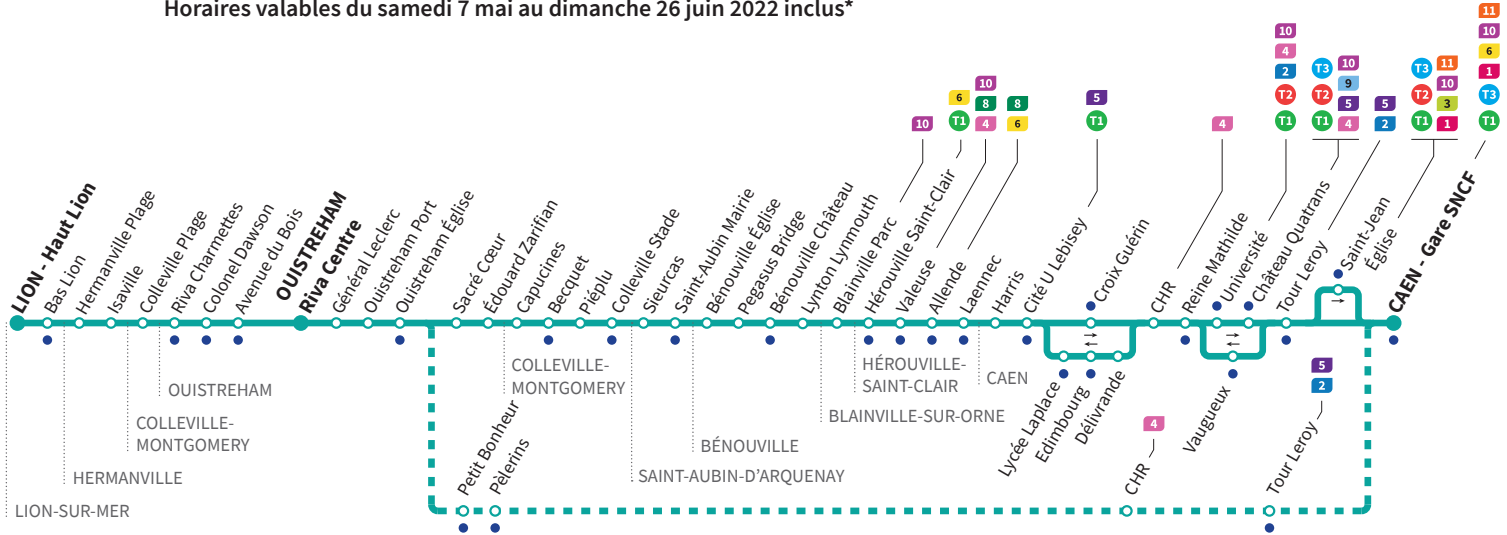

**Express**  
Assure la liaison entre Caen et Ouistreham en moins de 20 minutes.  
Non stop trip between Caen and Ouistreham in less than 20 minutes.

🇬🇧 Lun/Monday - Mar/Tuesday - Mer/Wednesday - Jeu/Thursday - Ven/Friday - Sam/Saturday - Dim/Sunday

\*Sous réserve de modification. Horaires théoriques sous réserve des conditions de circulation.

• Arrêt accessible dans les deux sens aux personnes à mobilité réduite.

Horaires valables du samedi 7 mai au dimanche 26 juin 2022 inclus\*