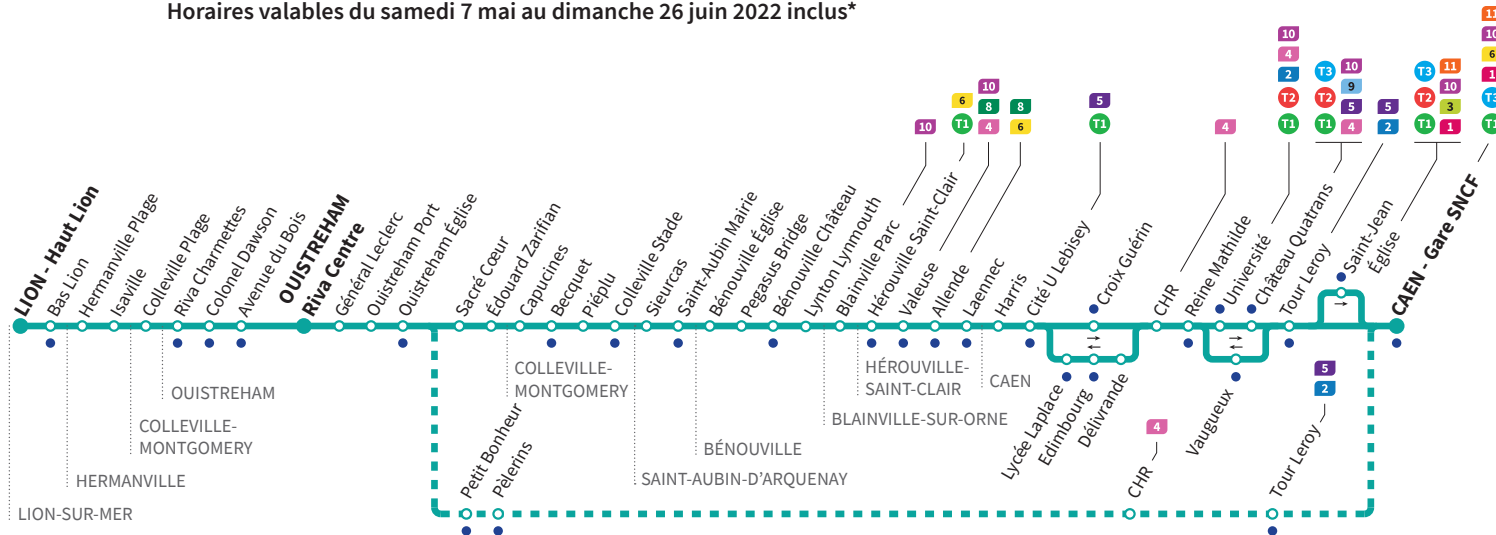

\*Sous réserve de modification. Horaires théoriques sous réserve des conditions de circulation.

• Arrêt accessible dans les deux sens aux personnes à mobilité réduite.

Horaires valables du samedi 7 mai au dimanche 26 juin 2022 inclus\*