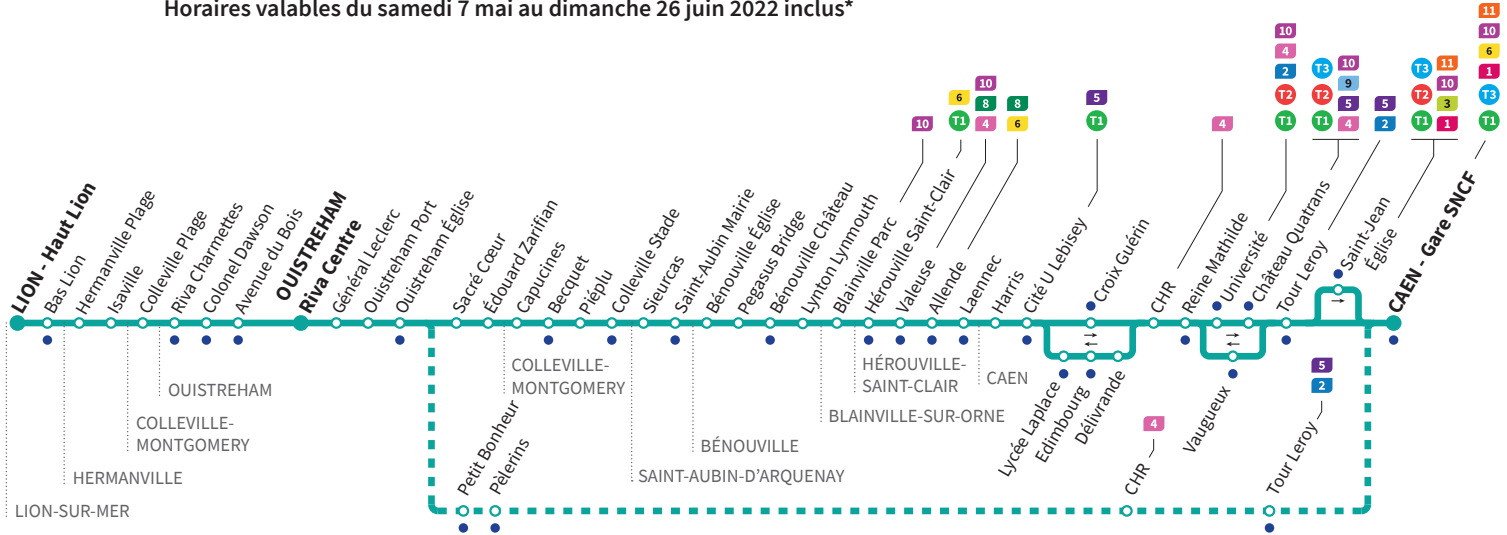

Horaires valables du samedi 7 mai au dimanche 26 juin 2022 inclus*

Lundi à vendredi : Direction → LION-SUR-MER - Haut Lion