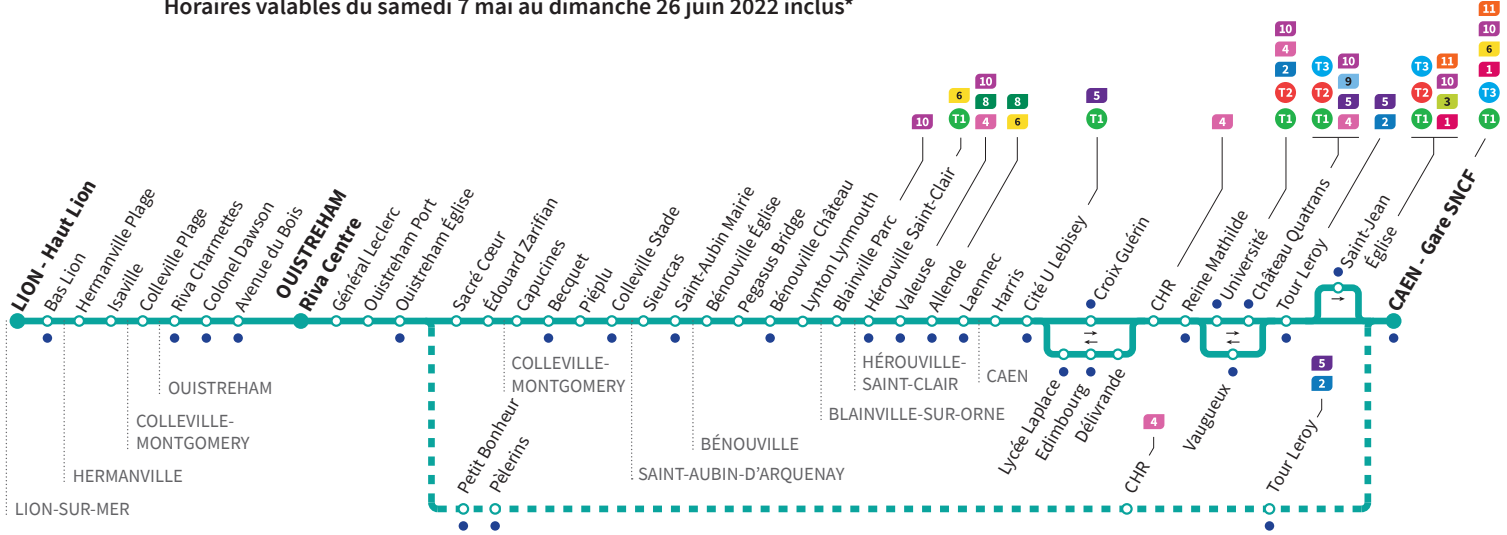

\*Sous réserve de modification. Horaires théoriques sous réserve des conditions de circulation.

• Arrêt accessible dans les deux sens aux personnes à mobilité réduite.

Horaires valables du samedi 7 mai au dimanche 26 juin 2022 inclus\*