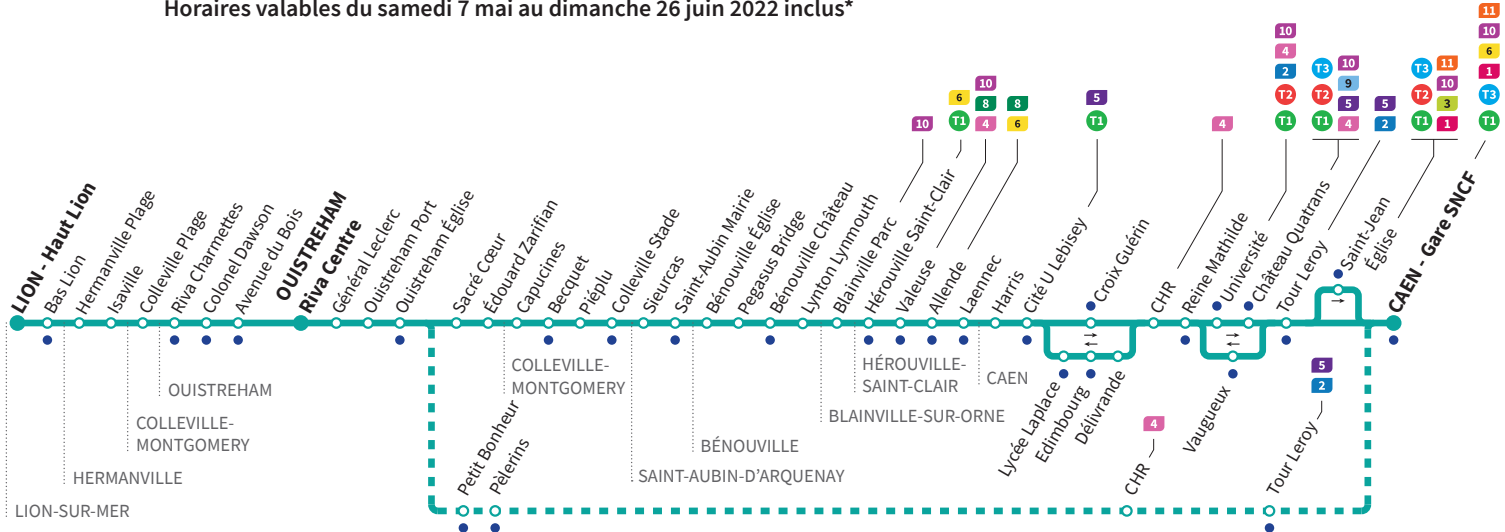

### Lundi à vendredi Direction → CAEN - Gare SNCF

	Lundi à vendredi															
Lion Plage																
Haut Lion	5.52	6.05		6.45		7.07	7.10	7.30								
Bas Lion	5.54	6.07		6.47		7.09	7.12	7.32		7.42		8.40	9.05		10.05	
Hermanville Plage	5.56	6.09	6.20	6.50		7.12	7.15	7.35		7.44		8.45	9.09		10.09	
Croix Rose	-	-	-	-		-	-	-		-		-	-		-	
Hermanville Mairie	-	-	-	-		-	-	-		-		-	-		-	
Canardière	-	-	-	-		-	-	-		-		-	-		-	
Minotaure	-	-	-	-		-	-	-		-		-	-		-	
Isaville	5.57	6.10	6.22	6.52		7.13	7.17	7.36		7.46		8.47	9.10		10.10	
Colleville Plage	5.59	6.12	6.23	6.53		7.15	7.18	7.38		7.47		8.48	9.12		10.12	
Riva Charmettes	6.00	6.13	6.25	6.55	7.05	7.16	7.20	7.39		7.49	7.59	8.50	9.13		10.13	
Colonel Dawson	6.02	-	6.27	-	7.07	7.18	7.22	7.41		7.51	8.01	-	9.15		10.15	
Avenue du Bois	6.03	-	6.28	-	7.08	7.19	7.23	7.42	7.40	7.52	8.02	-	9.16		10.16	
Riva Centre	6.06	6.16	6.31	6.58	7.11	7.22	7.26	7.45	7.35	-	-	8.05	8.53	9.19	9.49	10.19
Général Leclerc	6.07	6.17	6.33	6.59	7.13	7.24	7.28	7.47	7.37	-	-	8.07	8.55	9.21	9.51	10.21
Collège Monnet	-	-	-	-		-	-	-		-		-	-		-	
Ouireham Port	6.09	6.19	6.34	7.01	7.14	7.25	7.29	7.48	7.38	-	-	8.08	8.56	9.22	9.52	10.22
Ouireham Église	6.10	6.20	6.36	7.02	7.16	7.27	7.31	7.50	7.40	-	-	8.10	8.58	9.24	9.54	10.24
Petit Bonheur	6.11	-	-	-	7.17	7.28	-	7.51	-	7.43	7.56	8.11	-	9.25	9.55	10.25
Pelerins	6.13	-	-	-	7.19	7.30	-	7.53	-	7.58	8.13	-	9.27	9.57	10.27	10.57
Sacré Coeur	●	6.22	6.38	7.04	-	●	7.33	●	7.42	-	-	●	9.00	●	●	●
Edouard Zarifian		6.23	6.39	7.05	-		7.34		7.43	-	-		9.01			
Capucines		6.27	6.43	7.10	-		7.39		7.48	-	-		9.05			
Becquet		6.27	6.43	7.10	-		7.39		7.48	-	-		9.05			
Piéplu		6.29	6.44	7.12	-		7.41		7.50	7.52	-		9.07			
Colleville Stade		6.30	6.45	7.13	-		7.42		7.51	-	-		9.08			
Sieurcas		6.31	6.47	7.15	-		7.44		7.53	-	-		9.09			
Saint-Aubin Mairie		6.32	6.48	7.16	-		7.45		7.54	7.56	-		9.10			
Bénouville Église		6.35	-	7.20	-		7.49		7.58	8.00	-		9.14			
Pegasus Bridge		6.36	-	7.21	-		7.50		8.00	8.02	-		9.15			
Bénouville Château	Express	6.37	-	7.22	-		7.51	Express	8.01	8.03	-		9.16	Express	Express	Express
Lynnton Lynmouth	Express	6.38	-	7.23	-		8.02	Express	8.02	8.04	-		9.17	Express	Express	Express
Blainville Parc		6.39	-	7.24	-		-		8.03	8.05	-		9.18			
Hérouville-Saint-Clair		-	6.57	-	7.31		-		8.09	8.11	8.13		-			
Valeuse		-	6.58	-	7.32		-		8.10	8.13	8.14		-			
Allende		-	7.01	-	7.34		-		8.14	8.16	8.18		-			
Laennec		-	7.03	-	7.36		-		8.15	8.17	-		-			
Harris		-	7.05	-	7.38		-		8.17	8.19	-		-			
Cité U Lebisey		-	7.08	-	7.41		8.09		8.19	8.21	-		-			
Calvaire Saint-Pierre		-	-	-	-		8.15		-	-	-		-			
Croix Guérin		-	7.11	-	-		-		8.23	8.25	-		-			
CHR	6.26	6.48		7.34		7.43		8.06	-	-		8.26	9.28	9.40	10.10	10.40
Reine Mathilde	-	6.51		7.37		-		-	8.24	8.26		-	9.31	-	-	-
Université	-	6.53		7.39		-		-	8.26	8.28		-	9.33	-	-	-
Château Quatrans	-	6.55		7.42		-		-	8.29	8.31		-	9.36	-	-	-
Tour Leroy	6.31	-		-		7.49		8.12	-	-		8.32	-	9.46	10.16	10.46
Saint-Jean Église	-	6.57		7.46		-		-	8.34	8.36		-	9.41	-	-	-
Gare SNCF	6.40	7.05		7.55		-		8.26	8.43	8.45		8.46	9.49	9.57	10.27	10.57