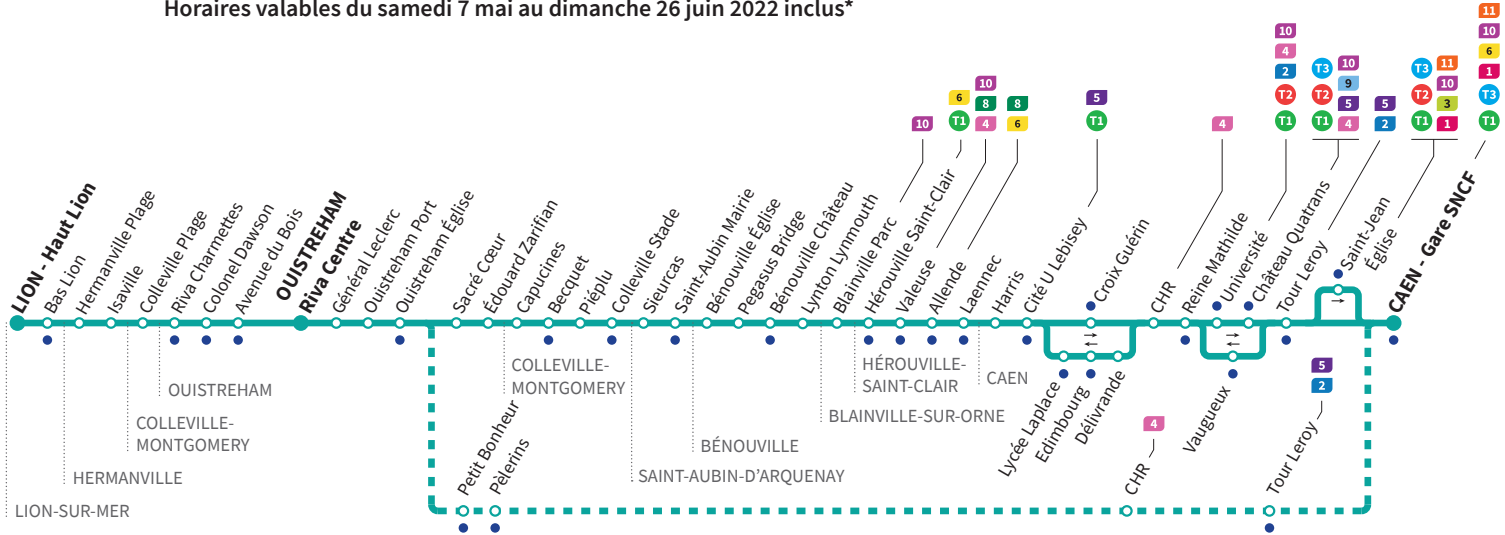

Horaires valables du samedi 7 mai au dimanche 26 juin 2022 inclus*

Lundi à vendredi : Direction → LION-SUR-MER - Haut Lion