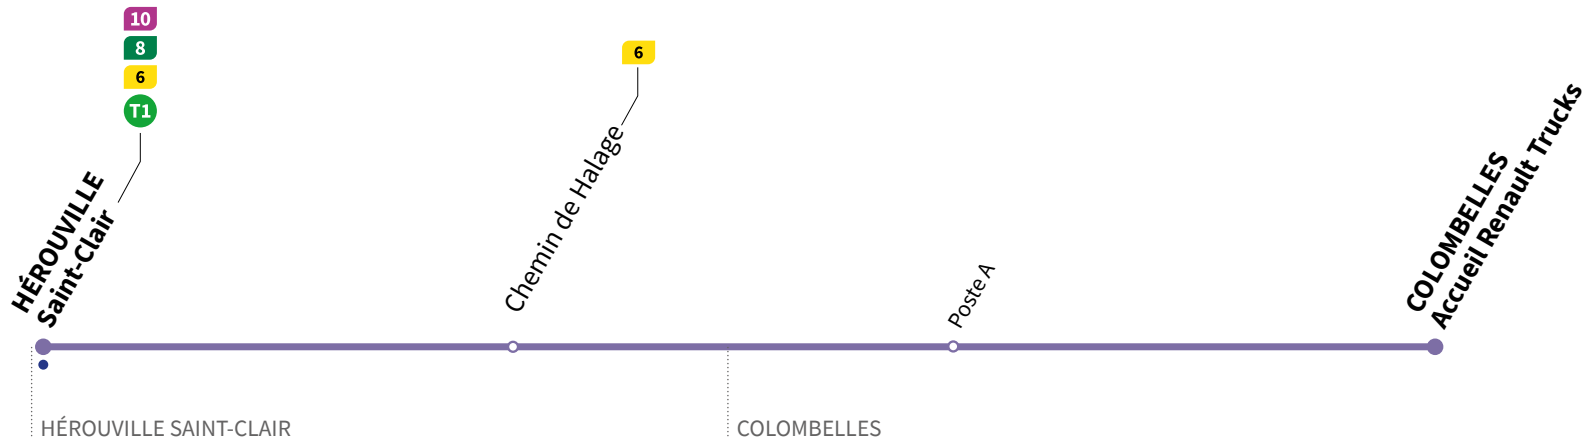

42

Direction COLOBELLES ZA

Horaires valables du mercredi 6 avril au dimanche 26 juin 2022 inclus.

● : Arrêt accessible dans les deux sens aux personnes à mobilité réduite.

JOURS DE CIRCULATION	lundi à vendredi		
	TAXI	TAXI	TAXI
Hérouville-Saint-Clair	7.07	10.22	13.07
Chemin de Halage	7.12	10.27	13.12
Poste A	7.14	10.29	13.14
Accueil Renault Trucks	7.15	10.30	13.15

42

Direction HÉROUVILLE Saint-Clair

Horaires valables du mercredi 6 avril au dimanche 26 juin 2022 inclus.

● : Arrêt accessible dans les deux sens aux personnes à mobilité réduite. 

JOURS DE CIRCULATION	lundi à vendredi	
	TAXI	TAXI
Accueil Renault Trucks	16.25	21.25
Poste A	16.26	21.26
Chemin de Halage	16.27	21.27
Hérouville-Saint-Clair	16.34	21.34