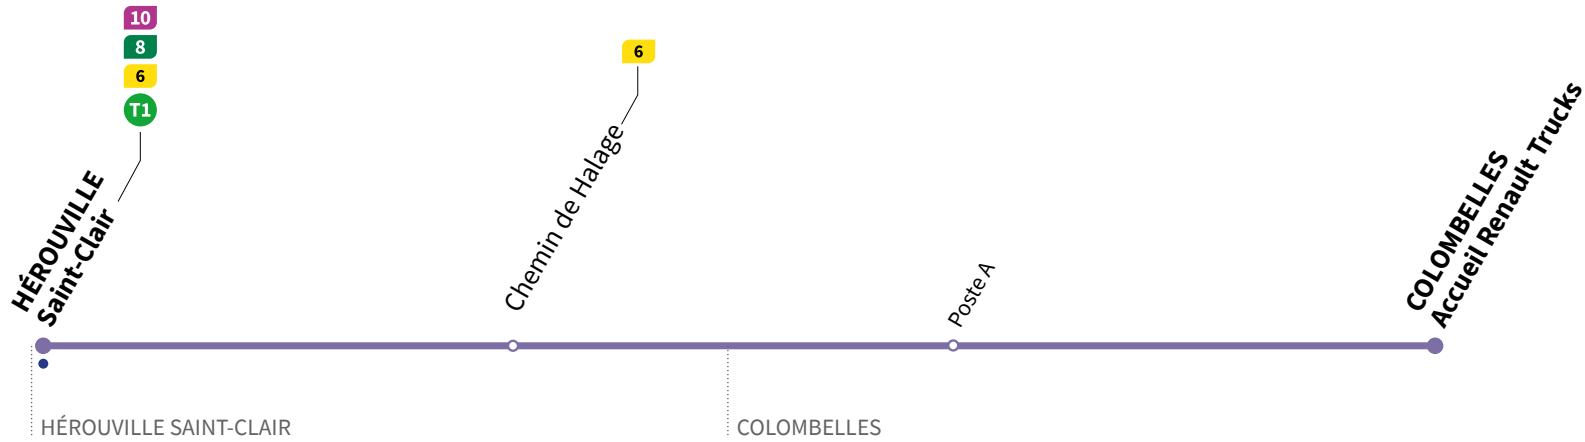

42

Direction COLOBELLES ZA

Horaires valables du mercredi 6 avril au dimanche 26 juin 2022 inclus.

● : Arrêt accessible dans les deux sens aux personnes à mobilité réduite.

JOURS DE CIRCULATION	lundi à vendredi		
	TAXI	TAXI	TAXI
Hérouville-Saint-Clair	7.07	10.22	13.07
Chemin de Halage	7.12	10.27	13.12
Poste A	7.14	10.29	13.14
Accueil Renault Trucks	7.15	10.30	13.15

42

Direction HÉROUVILLE Saint-Clair

Horaires valables du mercredi 6 avril au dimanche 26 juin 2022 inclus.

● : Arrêt accessible dans les deux sens aux personnes à mobilité réduite. 

JOURS DE CIRCULATION	lundi à vendredi	
	TAXI	TAXI
Accueil Renault Trucks	16.25	21.25
Poste A	16.26	21.26
Chemin de Halage	16.27	21.27
Hérouville-Saint-Clair	16.34	21.34