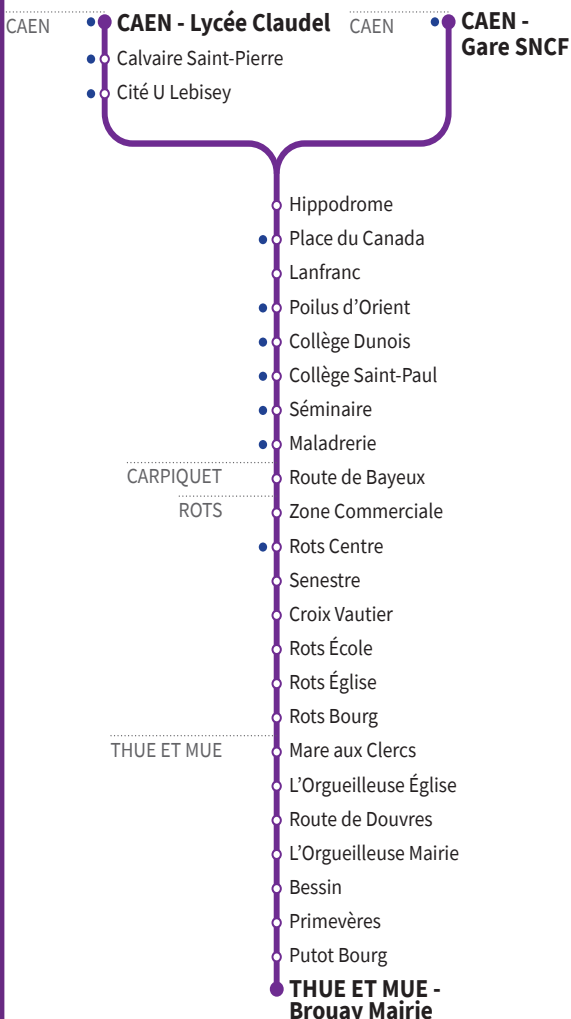

130

RÉSEAU COMPLÉMENTAIRE*

Horaires valables du 8 novembre 2021 au 6 juillet 2022 inclus

● : Arrêt accessible dans les deux sens aux personnes à mobilité réduite.

Circule uniquement pendant les vacances scolaires

VERS THUE ET MUE Brouay Mairie		MERCREDI							VEN	MAR JEU VEN	LUN À VEN	LUN MAR JEU VEN	LUN MAR JEU VEN	LUN MAR JEU VEN	LUN MAR JEU VEN	LUN MAR JEU VEN	LUN MAR JEU VEN	LUN MAR JEU VEN	LUN MAR JEU VEN		
		130A	130A	130A	130B	130B	130C	130B	130A	130B	130B	130A	130A	130A	130B	130B	130B	130C	130D	130C	
CAEN	Lycée Claudel							13.40											17.35		18.10
	Calvaire St Pierre							13.46											-		18.16
	Cité U Lebisey*							13.51											17.22		18.21
	Gare SNCF						12.39	-			15.45				16.45	16.48			-	18.30	-
	Hippodrome						12.46	14.01	18.34			15.52			16.52	17.00			-	18.37	18.31
	Place du Canada						12.49	-	-			-			16.55	17.05			-	-	-
	Lanfranc						12.35	12.56	14.10	18.43		16.00	15.58			17.02	17.08	17.40	17.45	-	18.40
	Poilus d'Orient						-	-	14.12	18.45		-	-			17.04	17.10	17.43	17.47	-	18.42
	Collège Dunois	11.40	12.40	12.40	-	-	-	-	15.10	-	-	16.10	16.10	17.10	-	17.14	-	-	-	-	-
	Collège Saint-Paul	-	-	-	-	13.04	-	-	-	-	-	-	-	-	17.10	17.20	-	-	-	-	-
	Séminaire	-	-	-	12.41	-	14.17	18.50	-	16.06	16.04	-	-	-	-	-	17.48	17.52	-	-	18.47
	Maladrerie	-	-	-	12.44	-	14.19	18.52	-	16.08	16.06	-	-	-	-	-	17.50	17.54	-	-	18.49
	CARPIQUET	Route de Bayeux	-	-	-	12.45	-	14.20	18.53	-	16.09	16.07	-	-	-	-	17.51	17.55	18.47	-	18.50
ROTS	Zone Commerciale	-	-	-	-	-	-	-	-	-	16.13	-	-	-	-	-	-	-	-	18.53	-
	Rots Centre	-	-	-	-	-	-	-	-	-	16.16	-	-	-	-	-	-	-	-	18.56	-
	Senestre	-	-	-	12.51	13.11	14.26	18.59	-	16.15	-	-	-	-	17.17	-	17.57	18.01	-	18.56	
	Croix Vautier	-	-	-	12.52	13.12	14.27	19.00	-	16.16	16.19	-	-	-	17.18	-	17.58	18.02	18.59	18.57	
	Rots École	-	-	-	12.54	13.14	14.28	19.01	-	16.18	16.21	-	-	-	17.22	-	18.00	18.04	19.01	18.58	
	Rots Église	-	-	-	12.56	13.16	14.30	19.03	-	-	16.23	-	-	-	17.25	-	18.01	18.05	-	19.00	
	Rots Bourg	-	-	12.52	12.59	13.19	14.32	19.05	-	16.20	16.26	-	-	17.22	17.29	17.35	18.05	18.09	-	19.02	
THUE ET MUE	Mare aux Clercs	11.54	12.54	12.56		13.23	14.36	19.09	15.24		16.28	16.24	16.24	17.26		17.37		18.13	19.03	19.06	
	L'Orgueilleuse Église	11.55	12.55	12.57		13.24	14.37	19.10	15.25		16.29	16.25	16.25	17.27		17.38		18.14	19.04	19.07	
	Route de Douvres	11.58	-	13.00		13.27	-	-	15.28		-	16.28	-	17.30		17.42		18.18	-	-	
	L'Orgueilleuse Mairie	12.00	12.56	13.02		13.29	14.38	19.11	15.30		16.30	16.30	16.26	17.32		17.46		18.22	19.05	19.08	
	Bessin	12.01	12.57	13.03		13.30	14.39	19.12	15.31		16.31	16.31	16.27	17.33		17.47		18.23	19.06	19.09	
	Primevères	12.03		13.05		13.32	14.40	19.13	15.33		16.33	16.33				17.50		18.24	19.08	19.10	
	Putot Bourg	12.04		13.06		13.33	14.41	19.14	15.34		16.34	16.34			17.51		18.25		19.11		
	Brouay Mairie	12.07		13.09		14.44	19.17	15.37			16.37				17.54		18.28		19.14		

Toutes les courses sont réalisées par un véhicule Nomad

* les passages de 13h51 et 18h21 s'effectuent à l'arrêt Cité U Lebisey situé rue de Lebisey. Le passage de 17h22 s'effectue à l'arrêt Cité U Lebisey situé avenue Copernic.

*Certains départs circulent uniquement pendant les vacances scolaires. Les autres départs ne sont pas assurés pendant cette période.