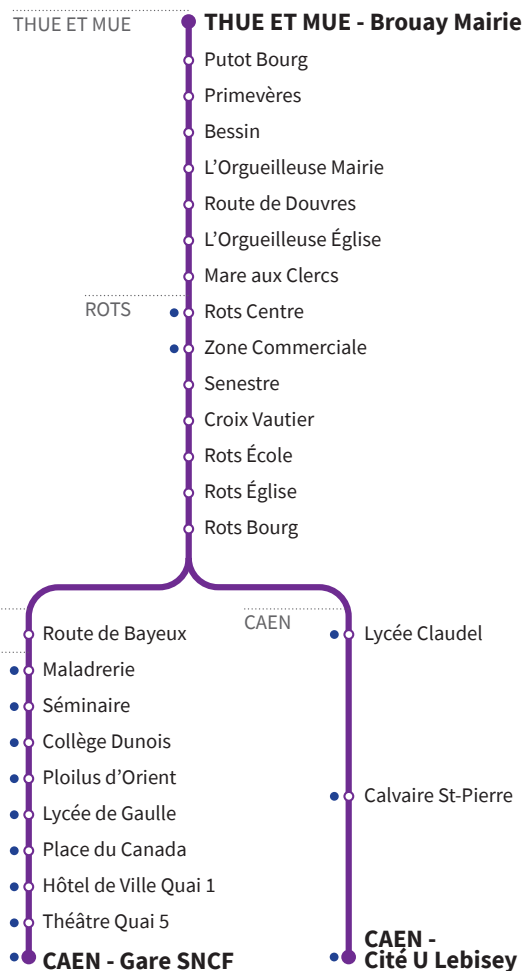

130

RÉSEAU COMPLÉMENTAIRE*

Horaires valables du lundi 9 mai au jeudi 30 juin 2022 inclus (spécial travaux)

● : Arrêt accessible dans les deux sens aux personnes à mobilité réduite.

Circule uniquement pendant les vacances scolaires

VERS CAEN Cité U Lebisey		LUNDI À VENDREDI								
		130D	130C	130B	130B	130A	130B	130B	130D	
THUE ET MUE	Brouay Mairie		6.54			7.47				
	Putot Bourg		6.58	7.15		7.51		8.35	8.35	
	Primevères		6.59	7.16		7.52		8.36	8.36	
	Bessin	6.55	7.01	7.18		7.54		8.38	8.38	
	L'Orgueilleuse Mairie	6.56	7.02	7.19		7.55		8.39	8.39	
	Route de Douvres	-	-	7.22		-	7.58	-	-	
	L'Orgueilleuse Église	6.57	7.03	7.25		7.56	8.01	8.40	8.40	
	Mare aux Clercs	6.59	7.05	7.27		7.58	8.02	8.42	8.42	
	ROTS	Rots Centre	7.04	7.10	7.32		-	-	8.47	8.47
		Zone Commerciale	-	-	-		-	-	8.49	8.49
Senestre		7.05	7.11	7.34		-	-	8.51	8.51	
Croix Vautier		7.06	7.12	7.35	7.47	-	-	8.52	8.52	
Rots École		7.08	7.14	7.37	7.52	-	-	8.55	8.55	
Rots Église		-	7.16	7.39	7.55	-	-	8.59	-	
Rots Bourg		7.10	7.19	7.42	7.58	-	-	9.02	8.57	
Arrêt Provisoire (route de Bayeux)		7.13	7.23	7.46	8.02	-	-	9.06	9.00	
CARPIQUET		Route de Bayeux	7.22	-	7.55	8.11	-	-	9.15	9.09
		CAEN	Maladrerie	7.23	-	7.56	8.13	-	-	9.16
Séminaire	7.26		-	7.59	8.15	-	-	9.19	9.13	
Collège Dunois	-		-	-	-	8.19	8.23	-	-	
Poilus d'Orient	-		-	8.02	8.20	-	-	9.22	9.16	
Lycée de Gaulle	-		-	8.05	8.22	8.23	8.27	9.23	9.17	
Place du Canada	-		-	8.08	-	-	-	-	-	
Hôtel de Ville Quai 1	7.32		-	8.10	8.29	-	8.33	9.26	9.20	
Théâtre Quai 5	7.35		-	8.13	8.31	-	8.36	9.29	9.23	
Gare SNCF	7.42		-	8.20	8.38	-	8.43	9.36	9.30	
Lycée C. Claudel			7.41							
Calvaire Saint-Pierre		7.48								
Cité U Lebisey		7.53								

Toutes les courses sont réalisées par un véhicule Nomad

* les passages de 13h51 et 18h21 s'effectuent à l'arrêt Cité U Lebisey situé rue de Lebisey. Le passage de 17h22 s'effectue à l'arrêt Cité U Lebisey situé avenue Copernic.