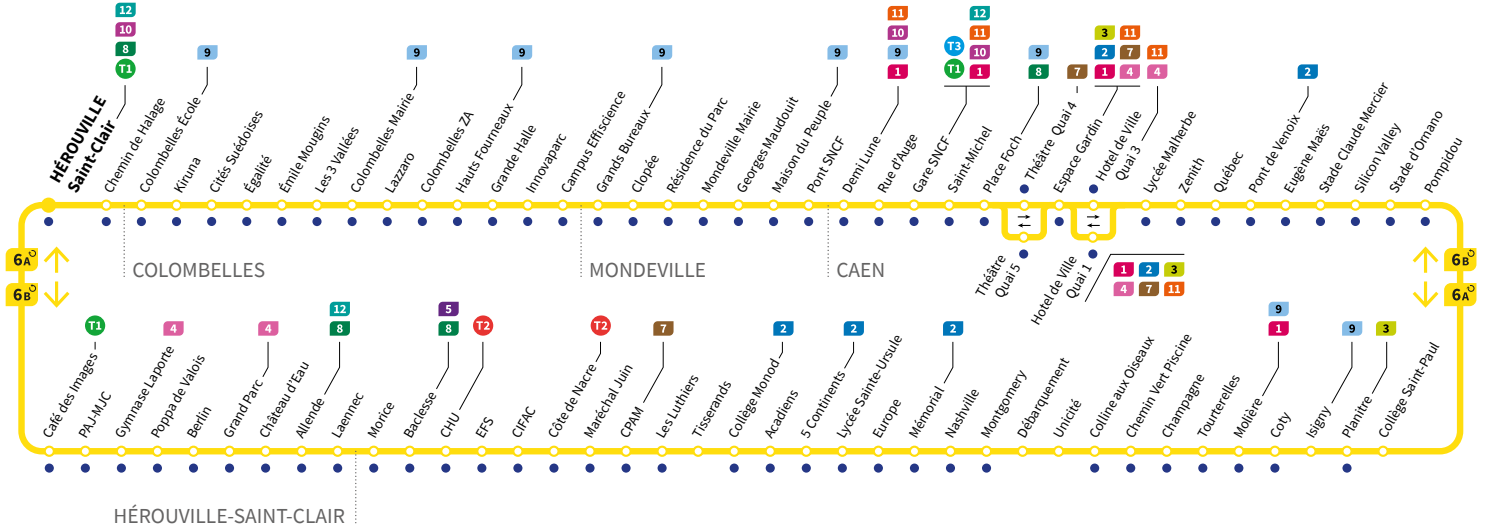

Horaires valables du lundi 27 juin au dimanche 28 août 2022.

Dimanches et fêtes : Direction → HÉROUVILLE - Saint Clair

Hérouville-Saint-Clair	8.58	9.48	10.38	11.28	12.17	13.07	13.56	14.46	15.36	16.26	17.16	18.06	18.56	19.47	21.04
Colombelles Mairie	9.07	9.57	10.47	11.37	12.26	13.16	14.05	14.55	15.45	16.35	17.25	18.15	19.05	19.56	21.13
Grands Bureaux	9.16	10.06	10.56	11.46	12.35	13.25	14.14	15.04	15.54	16.44	17.34	18.24	19.14	20.05	21.22
Mondeville Mairie	9.20	10.10	11.00	11.50	12.39	13.29	14.18	15.08	15.58	16.48	17.38	18.28	19.18	20.09	21.26
Gare SNCF	9.26	10.16	11.06	11.56	12.46	13.36	14.25	15.15	16.05	16.55	17.45	18.35	19.25	20.16	21.32
Théâtre Quai 4	9.30	10.20	11.10	12.00	12.50	13.40	14.30	15.20	16.10	17.00	17.50	18.40	19.30	20.20	21.36
Zénith	9.36	10.26	11.16	12.06	12.56	13.46	14.36	15.26	16.16	17.06	17.56	18.46	19.36	20.26	21.42
Silicon Valley	9.40	10.30	11.20	12.10	13.00	13.50	14.40	15.30	16.20	17.10	18.00	18.50	19.40	20.30	21.46
Planitre	9.44	10.34	11.24	12.14	13.04	13.54	14.44	15.34	16.24	17.14	18.04	18.54	19.44	20.34	21.50
Molière	9.47	10.37	11.27	12.17	13.07	13.57	14.47	15.37	16.27	17.17	18.07	18.57	19.47	20.37	21.53
Mémorial	9.54	10.44	11.34	12.24	13.14	14.04	14.54	15.44	16.34	17.24	18.14	19.04	19.54	20.44	22.00
Collège Monod	9.57	10.47	11.37	12.27	13.17	14.07	14.57	15.47	16.37	17.27	18.17	19.07	19.57	20.47	22.03
Côte de Nacre	10.01	10.51	11.41	12.31	13.21	14.11	15.01	15.51	16.41	17.31	18.21	19.11	20.01	20.51	22.07
CHU	10.03	10.53	11.43	12.34	13.24	14.14	15.04	15.54	16.44	17.34	18.24	19.14	20.04	20.54	22.10
Château d'Eau	10.09	10.59	11.49	12.40	13.30	14.20	15.10	16.00	16.50	17.40	18.30	19.19	20.09	20.59	22.15
Hérouville-Saint-Clair	10.17	11.07	11.58	12.48	13.38	14.28	15.18	16.08	16.59	17.49	18.39	19.27	20.17	21.07	22.23