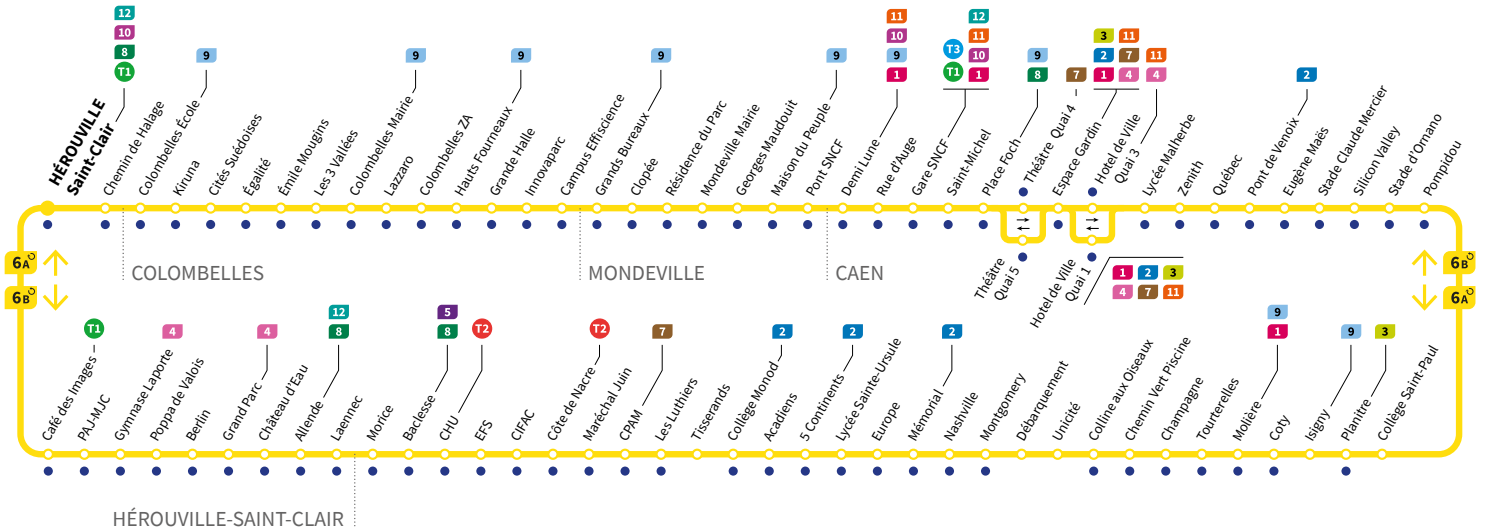

Horaires valables du lundi 27 juin au dimanche 28 août 2022.

Lundi à vendredi : Direction → HÉROUVILLE - Saint Clair

Hérouville-Saint-Clair	5.09	5.44	6.09	6.29	6.48	7.08	7.30	7.50	8.12	8.35	8.57	9.20	9.41	10.00	10.22	10.44	11.05
Colombelles Mairie	5.19	5.54	6.19	6.39	6.58	7.18	7.40	8.01	8.23	8.46	9.08	9.31	9.52	10.11	10.33	10.54	11.15
Grands Bureaux	5.29	6.04	6.29	6.49	7.09	7.29	7.51	8.13	8.35	8.58	9.20	9.41	10.02	10.21	10.43	11.04	11.25
Mondeville Mairie	5.33	6.08	6.33	6.53	7.13	7.33	7.55	8.17	8.39	9.02	9.24	9.45	10.06	10.25	10.47	11.08	11.29
Gare SNCF	5.40	6.15	6.40	7.00	7.20	7.40	8.02	8.24	8.46	9.09	9.31	9.52	10.13	10.32	10.54	11.15	11.36
Théâtre Quai 4	5.45	6.20	6.45	7.06	7.26	7.46	8.08	8.30	8.52	9.15	9.37	9.58	10.19	10.40	11.02	11.23	11.44
Zénith	5.51	6.26	6.51	7.12	7.32	7.53	8.15	8.37	8.59	9.21	9.43	10.04	10.25	10.46	11.08	11.29	11.50
Silicon Valley	5.55	6.30	6.55	7.16	7.36	7.57	8.20	8.42	9.04	9.26	9.47	10.08	10.29	10.50	11.12	11.33	11.54
Planitre	5.59	6.34	6.59	7.20	7.40	8.02	8.25	8.47	9.09	9.30	9.51	10.12	10.33	10.54	11.16	11.37	11.58
Molière	6.03	6.38	7.03	7.24	7.44	8.06	8.29	8.51	9.13	9.34	9.55	10.16	10.37	10.58	11.20	11.41	12.02
Mémorial	6.10	6.45	7.11	7.32	7.53	8.16	8.39	9.01	9.22	9.43	10.04	10.25	10.46	11.07	11.29	11.50	12.11
Collège Monod	6.14	6.49	7.16	7.37	7.59	8.22	8.44	9.06	9.27	9.48	10.09	10.30	10.51	11.12	11.34	11.55	12.16
Côte de Nacre	6.18	6.53	7.20	7.42	8.04	8.27	8.49	9.10	9.31	9.52	10.13	10.34	10.55	11.16	11.38	11.59	12.20
CHU	6.21	6.57	7.24	7.46	8.08	8.31	8.53	9.14	9.35	9.56	10.17	10.38	10.59	11.20	11.42	12.03	12.24
Château d'Eau	6.26	7.02	7.30	7.52	8.14	8.37	8.59	9.20	9.40	10.01	10.22	10.43	11.04	11.25	11.47	12.08	12.30
Hérouville-Saint-Clair	6.34	7.10	7.38	8.00	8.22	8.45	9.07	9.28	9.48	10.09	10.30	10.51	11.12	11.33	11.55	12.16	12.38