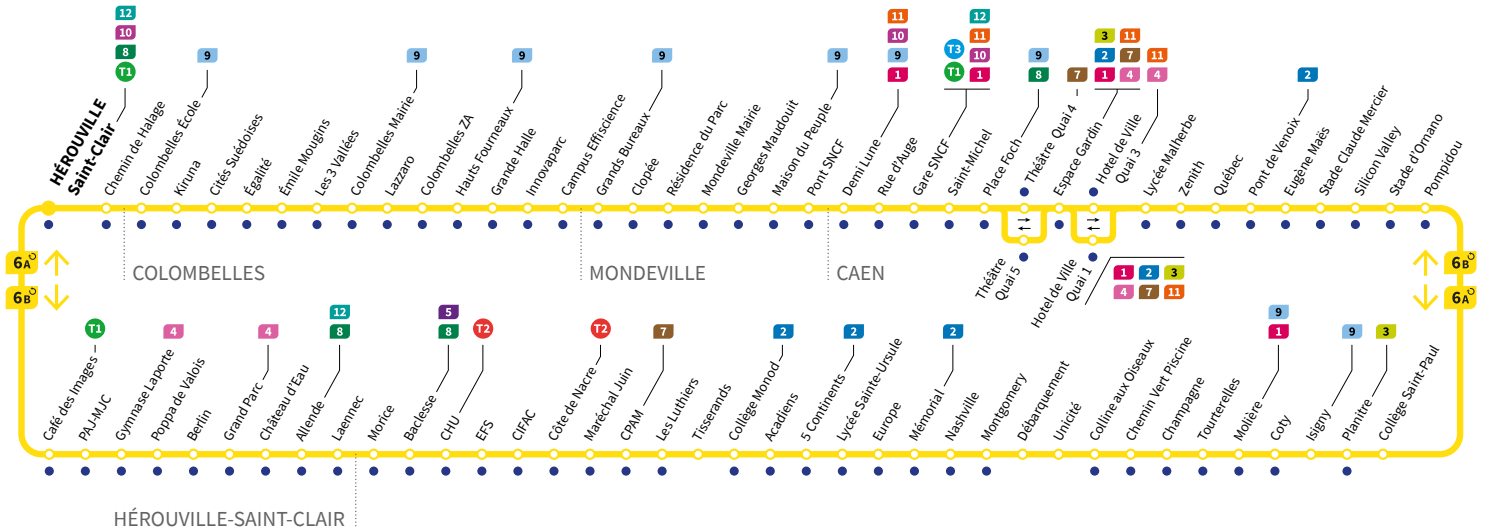

Horaires valables du lundi 27 juin au dimanche 28 août 2022.

Samedi Direction → HÉROUVILLE - Saint Clair

Hérouville-Saint-Clair	5.11	6.09	6.55	7.39	8.10	8.40	9.11	9.43	10.06	10.27	10.47	11.07	11.28	11.49
Colombelles Mairie	5.20	6.18	7.04	7.49	8.20	8.50	9.21	9.53	10.16	10.37	10.57	11.17	11.38	11.59
Grands Bureaux	5.30	6.28	7.14	7.59	8.30	9.00	9.31	10.02	10.25	10.46	11.06	11.26	11.47	12.08
Mondeville Mairie	5.34	6.32	7.18	8.03	8.34	9.04	9.35	10.06	10.29	10.50	11.10	11.30	11.51	12.12
Gare SNCF	5.41	6.39	7.25	8.10	8.41	9.11	9.42	10.13	10.36	10.57	11.17	11.37	11.58	12.19
Théâtre Quai 4	5.45	6.43	7.29	8.14	8.45	9.15	9.46	10.17	10.40	11.01	11.21	11.41	12.02	12.23
Zénith	5.50	6.48	7.35	8.20	8.51	9.21	9.52	10.23	10.46	11.07	11.27	11.47	12.08	12.29
Silicon Valley	5.54	6.52	7.39	8.24	8.55	9.25	9.56	10.27	10.50	11.11	11.31	11.51	12.12	12.33
Planitre	5.57	6.55	7.42	8.27	8.58	9.28	10.00	10.31	10.54	11.15	11.35	11.55	12.16	12.37
Molière	6.00	6.58	7.45	8.30	9.01	9.31	10.03	10.34	10.57	11.18	11.38	11.59	12.20	12.41
Mémorial	6.08	7.06	7.52	8.37	9.08	9.38	10.11	10.42	11.05	11.26	11.46	12.07	12.28	12.49
Collège Monod	6.12	7.10	7.56	8.41	9.12	9.42	10.14	10.45	11.08	11.29	11.49	12.10	12.31	12.53
Côte de Nacre	6.16	7.14	8.00	8.45	9.16	9.46	10.18	10.49	11.12	11.33	11.53	12.14	12.35	12.57
CHU	6.19	7.17	8.03	8.48	9.19	9.49	10.21	10.52	11.15	11.36	11.56	12.17	12.38	13.00
Château d'Eau	6.24	7.22	8.08	8.53	9.24	9.54	10.26	10.57	11.20	11.41	12.01	12.22	12.43	13.06
Hérouville-Saint-Clair	6.31	7.29	8.15	9.00	9.31	10.01	10.33	11.05	11.28	11.49	12.09	12.30	12.51	13.14