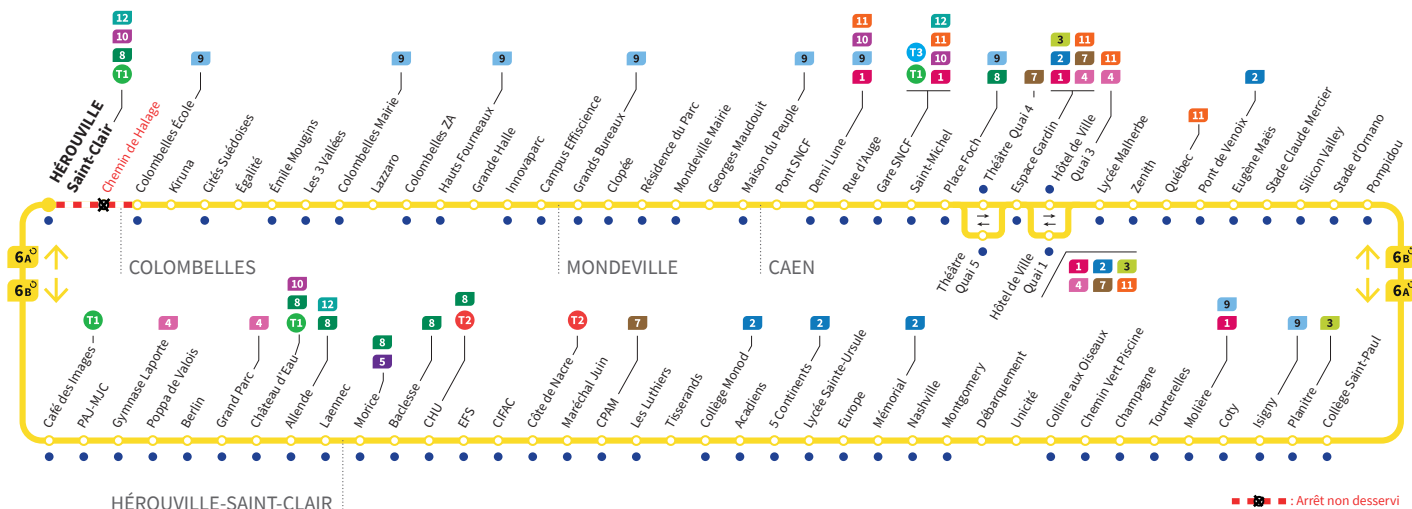

PROLONGATION FERMETURE DU PONT DE COLOMBELLES

6 B

HÉROUVILLE
Saint-Clair

COLOMBELLES
École

● : Arrêt accessible dans les deux sens aux personnes à mobilité réduite.

Horaires prolongés jusqu'au vendredi 12 août inclus.

Lundi à vendredi Direction → COLOMBELLES - École

Hérouville-Saint-Clair	5.27	5.51	6.10	6.30	6.48	7.07	7.27	7.44	8.05	8.28	8.50	9.13	9.33	9.53	10.12	10.31
Château d'Eau	5.34	5.58	6.17	6.37	6.55	7.14	7.34	7.52	8.13	8.36	8.58	9.21	9.41	10.01	10.20	10.39
CHU	5.39	6.03	6.22	6.42	7.00	7.19	7.40	7.59	8.20	8.43	9.05	9.27	9.47	10.07	10.26	10.45
Côte de Nacre	5.43	6.07	6.26	6.46	7.04	7.23	7.44	8.03	8.24	8.47	9.09	9.31	9.51	10.11	10.30	10.49
Collège Monod	5.47	6.11	6.30	6.50	7.08	7.28	7.50	8.09	8.30	8.53	9.15	9.36	9.56	10.16	10.35	10.54
Mémorial	5.51	6.15	6.34	6.54	7.12	7.33	7.55	8.14	8.35	8.58	9.19	9.40	10.00	10.20	10.39	10.58
Molière	5.59	6.23	6.42	7.02	7.20	7.43	8.05	8.24	8.46	9.09	9.29	9.50	10.10	10.30	10.49	11.08
Planitre	6.02	6.26	6.45	7.05	7.23	7.46	8.08	8.27	8.49	9.12	9.32	9.53	10.13	10.33	10.52	11.11
Silicon Valley	6.06	6.30	6.50	7.10	7.28	7.51	8.13	8.32	8.54	9.17	9.37	9.58	10.18	10.38	10.57	11.16
Zenith	6.10	6.34	6.54	7.14	7.33	7.56	8.18	8.37	8.59	9.21	9.41	10.02	10.22	10.42	11.02	11.21
Gambetta	6.15	6.40	7.00	7.20	7.40	8.03	8.25	8.45	9.07	9.29	9.49	10.10	10.30	10.50	11.10	11.29
Gare SNCF	6.19	6.45	7.05	7.25	7.46	8.09	8.31	8.51	9.12	9.34	9.54	10.15	10.35	10.55	11.15	11.34
Mondeville Mairie	6.26	6.52	7.12	7.33	7.54	8.17	8.38	8.58	9.19	9.42	10.02	10.23	10.43	11.03	11.23	11.42
Grands Bureaux	6.30	6.56	7.16	7.38	7.59	8.22	8.43	9.03	9.24	9.47	10.07	10.28	10.48	11.08	11.28	11.47
Colombelles Mairie	6.39	7.05	7.25	7.48	8.09	8.32	8.53	9.13	9.34	9.57	10.17	10.38	10.57	11.17	11.37	11.56
Colombelles École	6.44	7.10	7.30	7.53	8.14	8.37	8.58	9.19	9.40	10.03	10.23	10.44	11.02	11.22	11.42	12.01