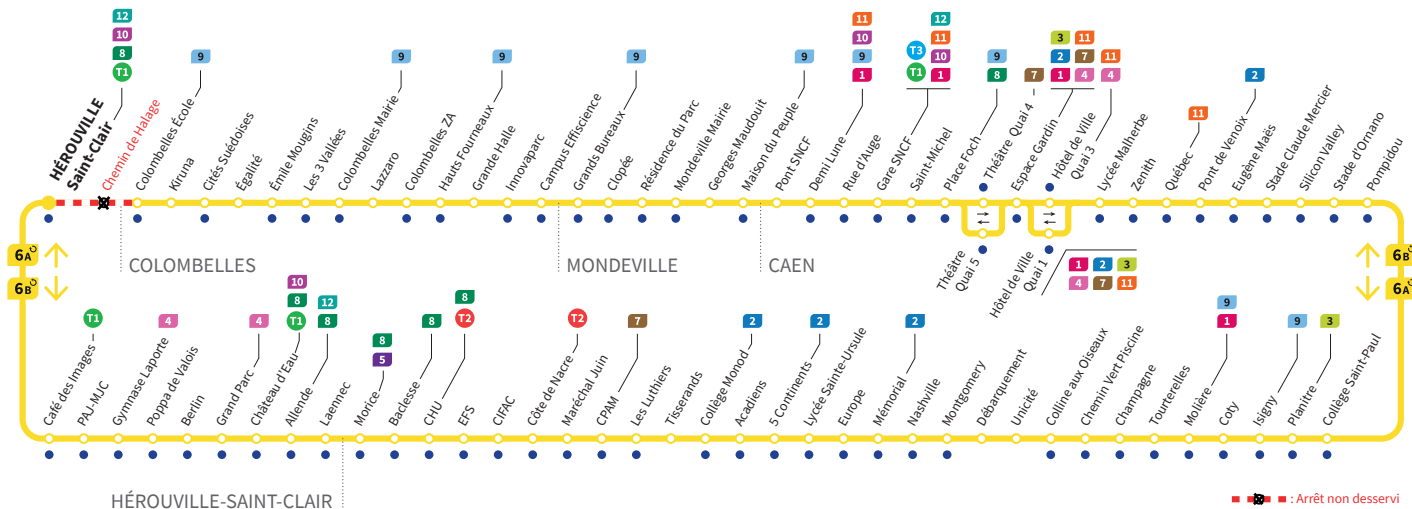

PROLONGATION FERMETURE DU PONT DE COLOMBELLES

6 B

HÉROUVILLE
Saint-Clair

COLOMBELLES
École

• Arrêt accessible dans les deux sens aux personnes à mobilité réduite.

Horaires prolongés jusqu'au vendredi 12 août inclus.

Dimanches et fêtes : Direction → COLOMBELLES - École

Hérouville-Saint-Clair	8.42	9.32	10.27	11.07	11.57	12.47	13.37	14.25	15.15	16.05	16.55	17.45	18.36	19.34	20.39	21.39	22.39
Château d'Eau	8.49	9.39	10.34	11.14	12.04	12.54	13.44	14.33	15.23	16.13	17.03	17.53	18.44	19.41	20.46	21.46	22.46
CHU	8.54	9.44	10.39	11.19	12.09	12.59	13.49	14.38	15.28	16.18	17.08	17.58	18.49	19.46	20.51	21.51	22.51
Côte de Nacre	8.58	9.48	10.43	11.23	12.13	13.03	13.53	14.42	15.32	16.22	17.12	18.02	18.53	19.50	20.55	21.55	22.55
Collège Monod	9.02	9.52	10.47	11.27	12.17	13.07	13.57	14.46	15.36	16.26	17.16	18.06	18.57	19.53	20.58	21.58	22.58
Mémorial	9.05	9.55	10.50	11.30	12.20	13.10	14.00	14.49	15.39	16.29	17.19	18.09	19.00	19.56	21.01	22.01	23.01
Molière	9.12	10.02	10.57	11.37	12.27	13.17	14.07	14.57	15.47	16.37	17.27	18.17	19.07	20.03	21.08	22.08	23.08
Planitre	9.15	10.05	11.00	11.40	12.30	13.20	14.10	15.00	15.50	16.40	17.30	18.20	19.10	20.06	21.11	22.11	23.11
Silicon Valley	9.19	10.09	11.04	11.44	12.34	13.24	14.14	15.04	15.54	16.44	17.34	18.24	19.14	20.10	21.15	22.15	23.15
Zenith	9.23	10.13	11.08	11.48	12.38	13.28	14.18	15.08	15.58	16.48	17.38	18.28	19.18	20.14	21.19	22.19	23.19
Gambetta	9.30	10.20	11.15	11.55	12.45	13.35	14.25	15.15	16.05	16.55	17.45	18.35	19.25	20.20	21.25	22.25	23.25
Gare SNCF	9.34	10.24	11.19	11.59	12.49	13.39	14.30	15.20	16.10	17.00	17.50	18.40	19.29	20.24	21.29	22.29	23.29
Mondeville Mairie	9.41	10.31	11.26	12.06	12.56	13.46	14.37	15.27	16.17	17.07	17.57	18.47	19.35	20.30	21.35	22.35	23.35
Grands Bureaux	9.45	10.35	11.30	12.10	13.00	13.50	14.41	15.31	16.21	17.11	18.01	18.51	19.39	20.34	21.39	22.39	23.39
Colombelles Mairie	9.53	10.43	11.38	12.18	13.08	13.58	14.49	15.39	16.29	17.19	18.09	18.59	19.47	20.42	21.47	22.47	23.47
Colombelles École	9.58	10.48	11.43	12.23	13.13	14.03	14.54	15.44	16.34	17.24	18.14	19.04	19.52	20.47	21.52	22.52	23.52