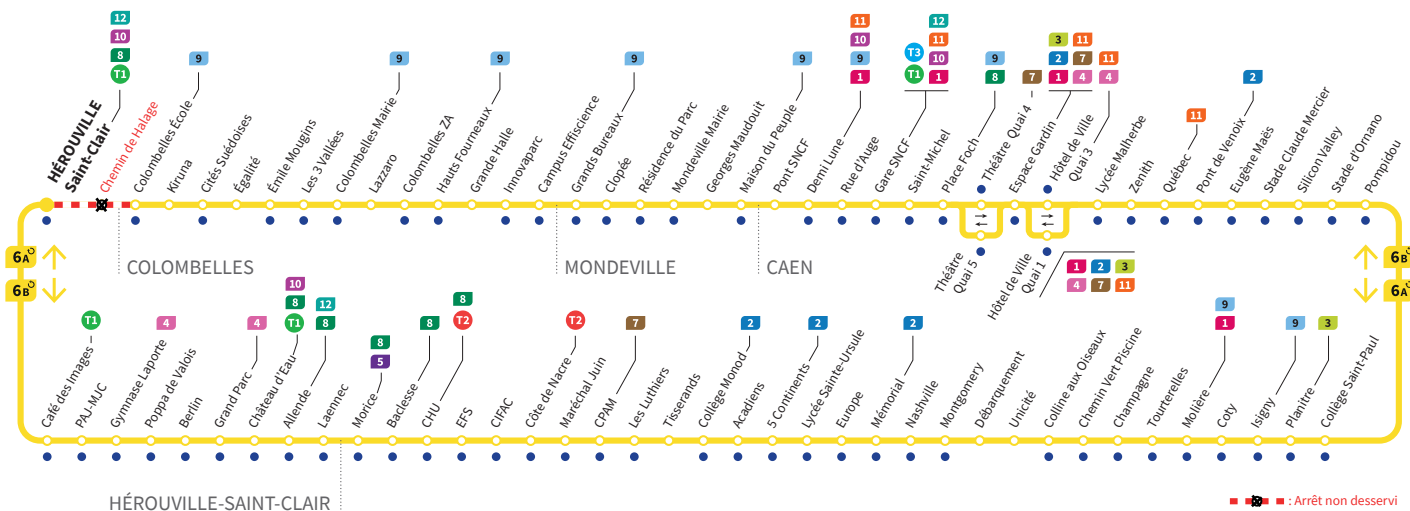

PROLONGATION FERMETURE DU PONT DE COLOMBELLES

6 B

HÉROUVILLE
Saint-Clair

COLOMBELLES
École

• Arrêt accessible dans les deux sens aux personnes à mobilité réduite.

Horaires prolongés jusqu'au vendredi 12 août inclus.

Samedi Direction → COLOMBELLES - École

Hérouville-Saint-Clair	5.28	6.27	7.12	7.47	8.17	8.47	9.17	9.47	10.12	10.32	10.52	11.12	11.32	11.50
Château d'Eau	5.35	6.34	7.19	7.54	8.24	8.54	9.24	9.54	10.19	10.39	10.59	11.19	11.39	11.57
CHU	5.40	6.39	7.24	7.59	8.29	8.59	9.29	9.59	10.24	10.44	11.04	11.24	11.44	12.02
Côte de Nacre	5.44	6.43	7.28	8.03	8.33	9.03	9.33	10.03	10.28	10.48	11.08	11.28	11.48	12.06
Collège Monod	5.48	6.47	7.32	8.07	8.37	9.07	9.37	10.07	10.32	10.52	11.12	11.32	11.52	12.10
Mémorial	5.52	6.51	7.35	8.10	8.40	9.10	9.40	10.10	10.35	10.55	11.15	11.35	11.55	12.13
Molière	6.00	6.59	7.43	8.18	8.48	9.18	9.48	10.18	10.43	11.03	11.23	11.43	12.03	12.22
Planitre	6.02	7.01	7.46	8.21	8.51	9.21	9.51	10.21	10.46	11.06	11.26	11.46	12.06	12.25
Silicon Valley	6.06	7.05	7.50	8.25	8.55	9.25	9.55	10.25	10.50	11.10	11.30	11.50	12.10	12.29
Zenith	6.10	7.09	7.54	8.29	8.59	9.29	9.59	10.29	10.54	11.14	11.34	11.54	12.14	12.33
Gambetta	6.15	7.15	8.00	8.35	9.05	9.35	10.05	10.35	11.00	11.20	11.40	12.00	12.20	12.40
Gare SNCF	6.19	7.19	8.04	8.39	9.09	9.39	10.09	10.39	11.04	11.24	11.44	12.04	12.25	12.45
Mondeville Mairie	6.25	7.25	8.10	8.45	9.15	9.45	10.15	10.45	11.10	11.30	11.50	12.10	12.32	12.52
Grands Bureaux	6.29	7.29	8.14	8.49	9.19	9.49	10.19	10.49	11.14	11.34	11.54	12.14	12.36	12.56
Colombelles Mairie	6.38	7.38	8.23	8.58	9.28	9.58	10.28	10.58	11.23	11.43	12.03	12.23	12.45	13.05
Colombelles École	6.42	7.42	8.27	9.02	9.32	10.03	10.33	11.03	11.28	11.48	12.08	12.28	12.50	13.10