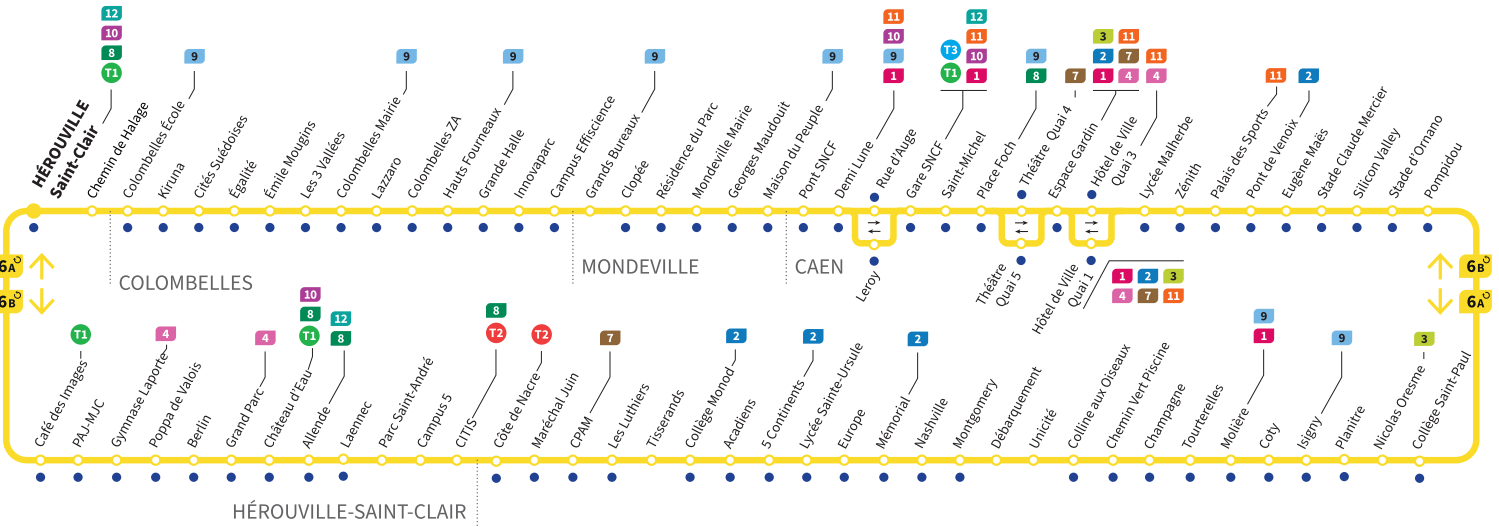

Horaires valables du lundi 4 septembre 2023 jusqu'au dimanche 30 juin 2024*

Lundi à vendredi Direction → HÉROUVILLE - Saint Clair Retrouvez les horaires en période de vacances scolaires p.4

Hérouville-Saint-Clair	5.31	5.54	6.10	6.21	6.34	6.46	6.59	7.11	7.24	7.38	7.55	8.17	8.40	9.02	9.22	9.42	10.02	10.20
Château d'Eau	5.39	6.02	6.18	6.29	6.42	6.54	7.07	7.19	7.34	7.48	8.05	8.27	8.50	9.11	9.31	9.51	10.11	10.29
CITIS	5.44	6.07	6.23	6.34	6.47	6.59	7.12	7.25	7.41	7.55	8.12	8.34	8.57	9.18	9.38	9.58	10.18	10.36
Côte de Nacre	5.45	6.08	6.24	6.35	6.48	7.00	7.13	7.27	7.43	7.57	8.14	8.36	8.59	9.20	9.40	10.00	10.20	10.38
Collège Monod	5.50	6.13	6.29	6.40	6.53	7.05	7.19	7.33	7.49	8.04	8.21	8.43	9.05	9.25	9.45	10.05	10.25	10.43
Mémorial	5.54	6.17	6.33	6.44	6.57	7.09	7.24	7.38	7.54	8.10	8.27	8.48	9.10	9.30	9.50	10.10	10.30	10.48
Molière	6.03	6.26	6.42	6.53	7.08	7.20	7.35	7.49	8.05	8.21	8.38	8.59	9.20	9.40	10.00	10.20	10.41	10.59
Planitre	6.06	6.29	6.45	6.57	7.12	7.25	7.40	7.54	8.10	8.26	8.42	9.03	9.24	9.44	10.04	10.24	10.45	11.03
Silicon Valley	6.10	6.33	6.50	7.03	7.18	7.31	7.46	8.00	8.16	8.32	8.48	9.09	9.29	9.49	10.09	10.29	10.50	11.08
Palais des Sports	6.13	6.36	6.53	7.07	7.22	7.36	7.51	8.05	8.21	8.37	8.53	9.12	9.32	9.52	10.12	10.32	10.53	11.12
Hôtel de ville Quai 1	6.18	6.41	6.58	7.13	7.28	7.43	7.58	8.12	8.27	8.43	8.59	9.18	9.38	9.58	10.18	10.38	10.59	11.18
Gare SNCF	6.24	6.47	7.05	7.21	7.36	7.51	8.08	8.23	8.38	8.54	9.09	9.27	9.47	10.07	10.27	10.47	11.07	11.26
Mondeville Mairie	6.34	6.57	7.15	7.31	7.46	8.01	8.21	8.36	8.51	9.06	9.20	9.38	9.58	10.18	10.38	10.58	11.18	11.37
Grands Bureaux	6.38	7.01	7.19	7.36	7.51	8.06	8.26	8.41	8.56	9.11	9.25	9.43	10.03	10.23	10.43	11.03	11.23	11.42
Colombelles Mairie	6.48	7.11	7.30	7.47	8.03	8.18	8.37	8.52	9.07	9.22	9.35	9.53	10.12	10.32	10.52	11.12	11.32	11.51
Hérouville-Saint-Clair	7.01	7.24	7.43	8.00	8.18	8.33	8.52	9.07	9.20	9.35	9.48	10.06	10.24	10.44	11.04	11.24	11.44	12.03