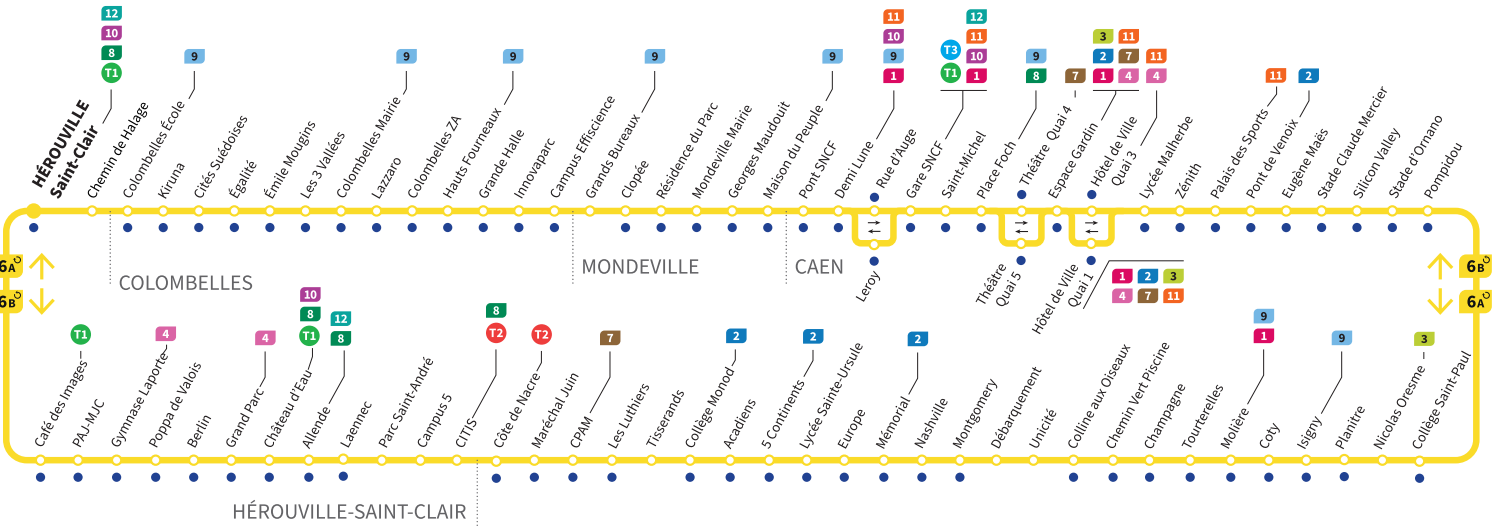

*Sous réserve de modification. Horaires théoriques sous réserve des conditions de circulation.

Horaires valables du lundi 4 septembre 2023 jusqu'au dimanche 30 juin 2024*

Dimanches et fêtes : Direction → HÉROUVILLE - Saint Clair

Horaires valables du lundi 4 septembre 2023 jusqu'au dimanche 30 juin 2024*

VACANCES SCOLAIRES / Lundi à vendredi Direction → HÉROUVILLE - Saint Clair

Hérouville-Saint-Clair	5.34	5.59	6.20	6.38	6.56	7.12	7.30	7.48	8.10	8.31	8.52	9.12
Château d'Eau	5.41	6.06	6.27	6.45	7.03	7.21	7.39	7.57	8.18	8.39	9.00	9.20
CITIS	5.46	6.11	6.32	6.50	7.08	7.27	7.45	8.04	8.25	8.46	9.06	9.26
Côte de Nacre	5.47	6.12	6.33	6.51	7.09	7.28	7.47	8.06	8.27	8.48	9.08	9.28
Collège Monod	5.51	6.16	6.37	6.55	7.14	7.33	7.52	8.11	8.32	8.53	9.13	9.33
Mémorial	5.55	6.20	6.41	6.59	7.18	7.37	7.56	8.15	8.36	8.57	9.17	9.37
Molière	6.03	6.28	6.49	7.07	7.27	7.46	8.05	8.25	8.46	9.07	9.27	9.47
Planitre	6.06	6.31	6.52	7.11	7.31	7.50	8.09	8.29	8.50	9.11	9.31	9.51
Silicon Valley	6.11	6.36	6.57	7.16	7.36	7.55	8.14	8.34	8.55	9.16	9.36	9.56
Palais des Sports	6.14	6.39	7.00	7.19	7.39	7.58	8.18	8.38	8.59	9.19	9.39	9.59
Hôtel de ville Quai 1	6.18	6.43	7.05	7.25	7.45	8.04	8.24	8.44	9.05	9.25	9.45	10.05
Gare SNCF	6.25	6.50	7.12	7.32	7.53	8.13	8.33	8.53	9.12	9.32	9.52	10.12
Mondeville Mairie	6.35	7.00	7.22	7.42	8.03	8.24	8.44	9.04	9.22	9.42	10.02	10.22
Grands Bureaux	6.39	7.04	7.27	7.47	8.08	8.29	8.49	9.08	9.26	9.46	10.06	10.26
Colombelles Mairie	6.48	7.14	7.38	7.58	8.20	8.41	9.01	9.19	9.36	9.55	10.15	10.35
Hérouville-Saint-Clair	6.58	7.27	7.51	8.11	8.33	8.54	9.14	9.32	9.48	10.07	10.27	10.47