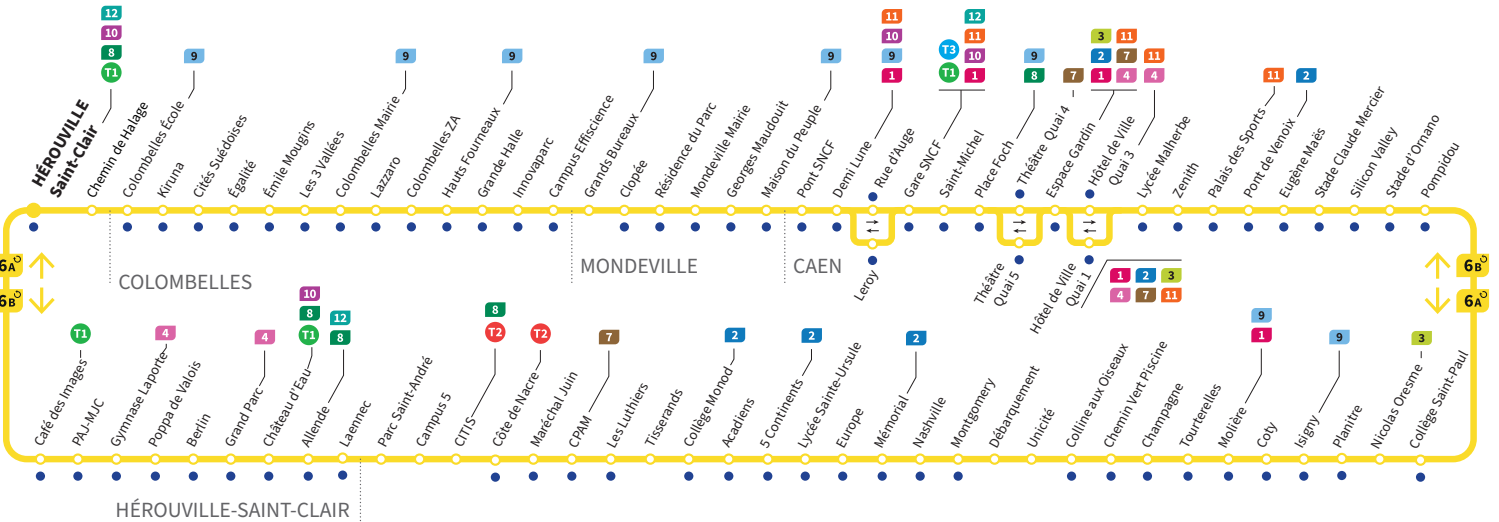

\*Sous réserve de modification. Horaires théoriques sous réserve des conditions de circulation.

Horaires valables du lundi 4 septembre 2023 jusqu'au dimanche 30 juin 2024\*

Dimanches et fêtes : Direction → HÉROUVILLE - Saint Clair

Horaires valables du lundi 4 septembre 2023 jusqu'au dimanche 30 juin 2024\*

VACANCES SCOLAIRES / Lundi à vendredi Direction → HÉROUVILLE - Saint Clair

Table of departure times for school holidays from Hérouville-Saint-Clair to various stations including Château d'Eau, CHU, Côte de Nacre, Collège Monod, etc.