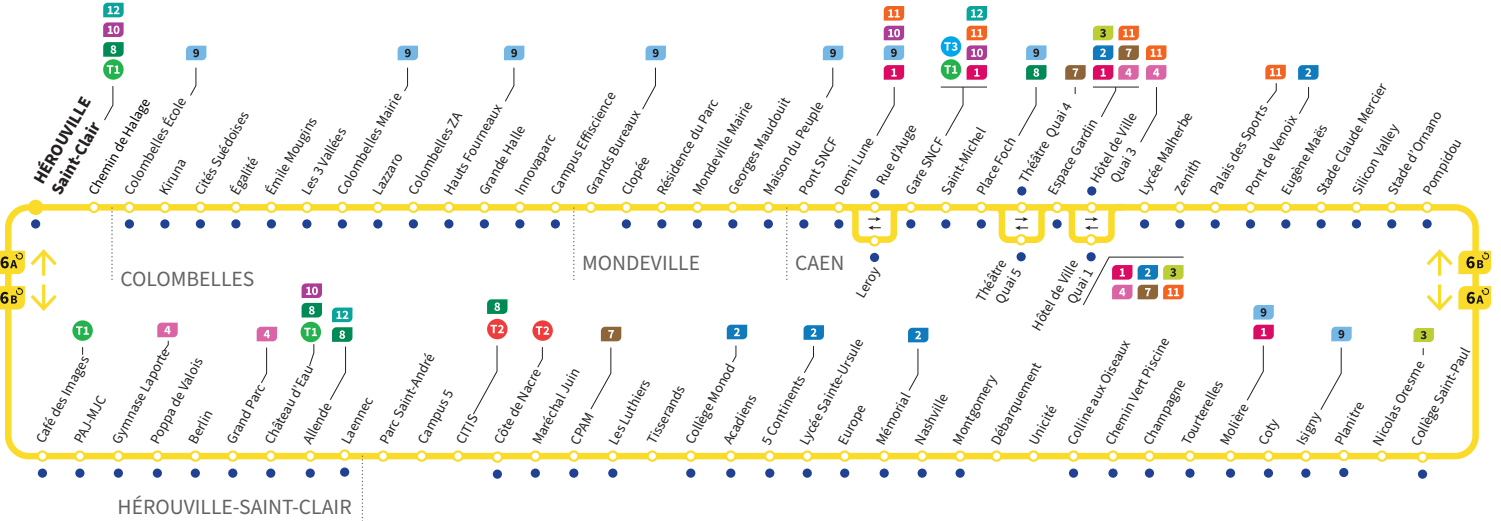

Horaires valables du lundi 4 septembre 2023 jusqu'au dimanche 30 juin 2024*

Lundi à vendredi Direction → HÉROUVILLE - Saint Clair

Retrouvez les horaires en période de vacances scolaires p.4

Hérouville-Saint-Clair	5.31	5.54	6.10	6.21	6.34	6.46	6.59	7.11	7.24	7.38	7.55	8.17	8.40	9.02	9.22	9.42	10.02	10.20
Château d'Eau	5.39	6.02	6.18	6.29	6.42	6.54	7.07	7.19	7.34	7.48	8.05	8.27	8.50	9.11	9.31	9.51	10.11	10.29
CHU	5.44	6.07	6.23	6.34	6.47	6.59	7.12	7.25	7.41	7.55	8.12	8.34	8.57	9.18	9.38	9.58	10.18	10.36
Côte de Nacre	5.45	6.08	6.24	6.35	6.48	7.00	7.13	7.27	7.43	7.57	8.14	8.36	8.59	9.20	9.40	10.00	10.20	10.38
Collège Monod	5.50	6.13	6.29	6.40	6.53	7.05	7.19	7.33	7.49	8.04	8.21	8.43	9.05	9.25	9.45	10.05	10.25	10.43
Mémorial	5.54	6.17	6.33	6.44	6.57	7.09	7.24	7.38	7.54	8.10	8.27	8.48	9.10	9.30	9.50	10.10	10.30	10.48
Molière	6.03	6.26	6.42	6.53	7.08	7.20	7.35	7.49	8.05	8.21	8.38	8.59	9.20	9.40	10.00	10.20	10.41	10.59
Planitre	6.06	6.29	6.45	6.57	7.12	7.25	7.40	7.54	8.10	8.26	8.42	9.03	9.24	9.44	10.04	10.24	10.45	11.03
Silicon Valley	6.10	6.33	6.50	7.03	7.18	7.31	7.46	8.00	8.16	8.32	8.48	9.09	9.29	9.49	10.09	10.29	10.50	11.08
Palais des Sports	6.13	6.36	6.53	7.07	7.22	7.36	7.51	8.05	8.21	8.37	8.53	9.12	9.32	9.52	10.12	10.32	10.53	11.12
Hôtel de ville Quai 1	6.18	6.41	6.58	7.13	7.28	7.43	7.58	8.12	8.27	8.43	8.59	9.18	9.38	9.58	10.18	10.38	10.59	11.18
Gare SNCF	6.24	6.47	7.05	7.21	7.36	7.51	8.08	8.23	8.38	8.54	9.09	9.27	9.47	10.07	10.27	10.47	11.07	11.26
Mondeville Mairie	6.34	6.57	7.15	7.31	7.46	8.01	8.21	8.36	8.51	9.06	9.20	9.38	9.58	10.18	10.38	10.58	11.18	11.37
Grands Bureaux	6.38	7.01	7.19	7.36	7.51	8.06	8.26	8.41	8.56	9.11	9.25	9.43	10.03	10.23	10.43	11.03	11.23	11.42
Colombelles Mairie	6.48	7.11	7.30	7.47	8.03	8.18	8.37	8.52	9.07	9.22	9.35	9.53	10.12	10.32	10.52	11.12	11.32	11.51
Hérouville-Saint-Clair	7.01	7.24	7.43	8.00	8.18	8.33	8.52	9.07	9.20	9.35	9.48	10.06	10.24	10.44	11.04	11.24	11.44	12.03