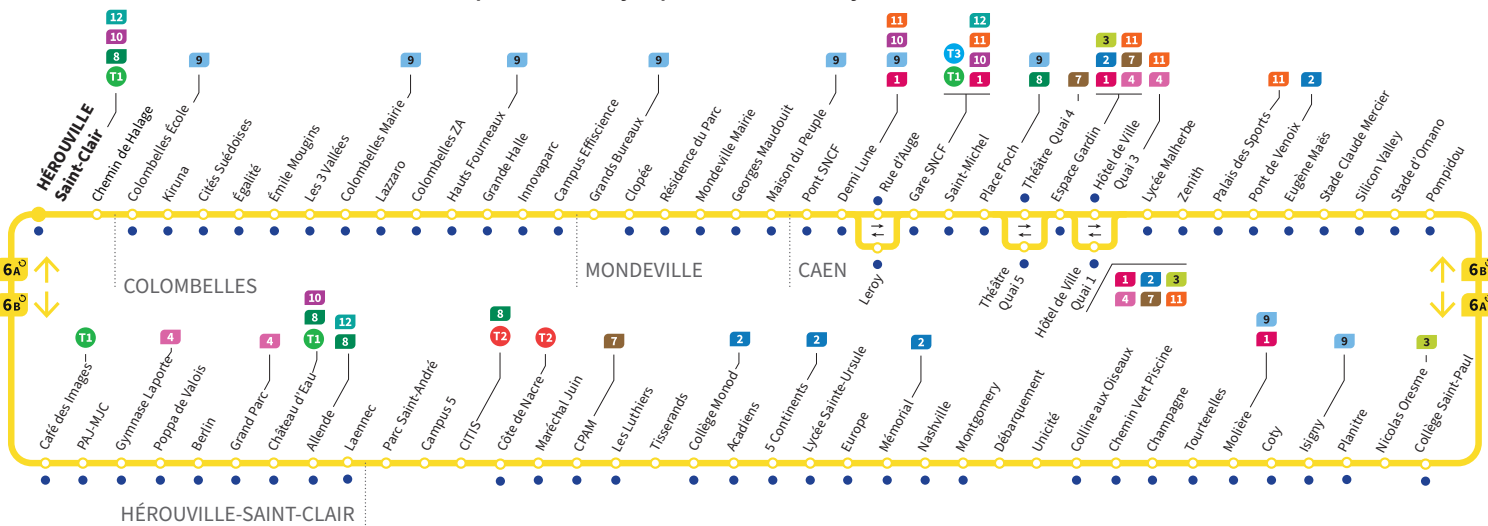

Horaires valables du lundi 4 septembre 2023 jusqu'au dimanche 30 juin 2024*

Samedi Direction → HÉROUVILLE - Saint Clair

Hérouville-Saint-Clair	5.33	6.23	7.13	7.58	8.30	9.00	9.31	9.52	10.11	10.31	10.51	11.11	11.31	11.51
Château d'Eau	5.41	6.31	7.21	8.06	8.38	9.08	9.39	10.00	10.19	10.39	10.59	11.19	11.39	11.59
CHU	5.46	6.36	7.26	8.11	8.43	9.13	9.44	10.05	10.24	10.44	11.04	11.24	11.44	12.04
Côte de Nacre	5.47	6.37	7.27	8.12	8.44	9.14	9.45	10.06	10.25	10.45	11.05	11.25	11.45	12.05
Collège Monod	5.51	6.41	7.31	8.16	8.48	9.18	9.49	10.10	10.29	10.49	11.09	11.29	11.49	12.09
Mémorial	5.55	6.45	7.35	8.20	8.52	9.22	9.53	10.14	10.33	10.53	11.13	11.33	11.53	12.13
Molière	6.03	6.53	7.43	8.28	9.00	9.30	10.01	10.22	10.41	11.01	11.21	11.41	12.01	12.21
Planitre	6.06	6.56	7.46	8.31	9.03	9.33	10.04	10.25	10.44	11.04	11.24	11.44	12.04	12.24
Silicon Valley	6.10	7.00	7.50	8.35	9.07	9.37	10.09	10.30	10.49	11.09	11.29	11.49	12.09	12.29
Palais des Sports	6.13	7.03	7.53	8.38	9.10	9.40	10.12	10.33	10.52	11.12	11.32	11.52	12.12	12.32
Hôtel de ville Quai 1	6.18	7.08	7.58	8.43	9.15	9.46	10.18	10.39	10.58	11.18	11.38	11.58	12.18	12.38
Gare SNCF	6.25	7.15	8.05	8.50	9.22	9.53	10.25	10.46	11.05	11.25	11.45	12.05	12.25	12.46
Mondeville Mairie	6.35	7.25	8.15	9.00	9.32	10.03	10.35	10.56	11.15	11.35	11.55	12.15	12.35	12.56
Grands Bureaux	6.39	7.29	8.19	9.04	9.36	10.07	10.39	11.00	11.19	11.39	11.59	12.19	12.39	13.00
Colombelles Mairie	6.47	7.37	8.27	9.12	9.44	10.15	10.47	11.08	11.27	11.47	12.07	12.27	12.47	13.08
Hérouville-Saint-Clair	6.57	7.47	8.37	9.22	9.54	10.25	10.57	11.19	11.38	11.58	12.18	12.38	12.58	13.19