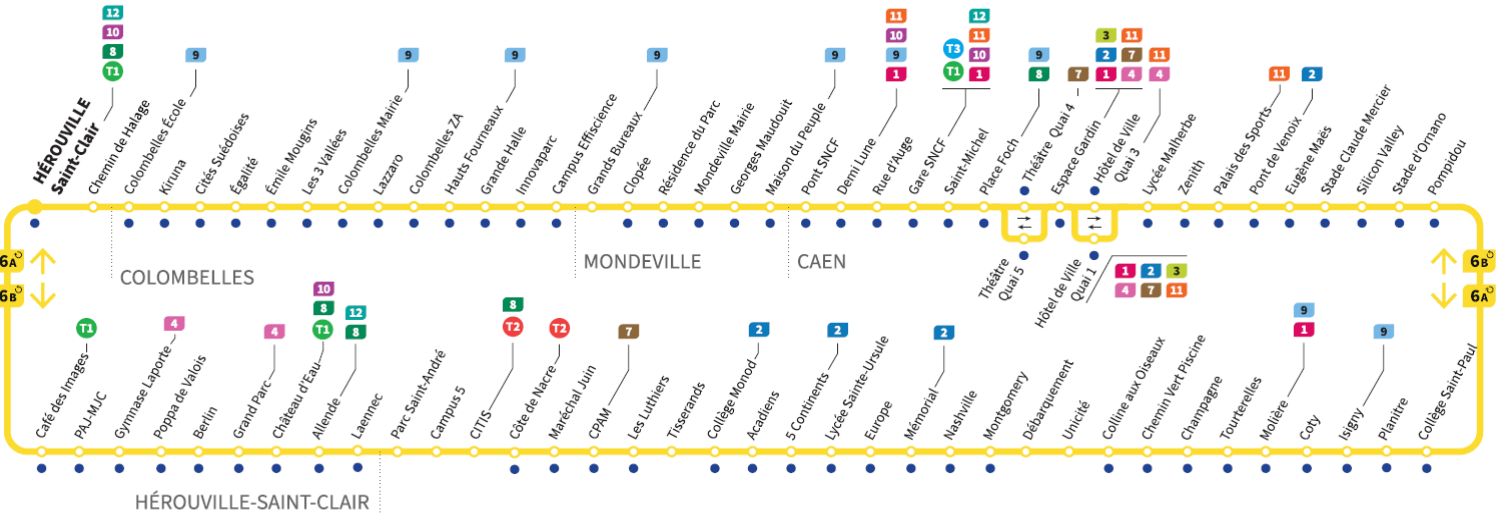

• Arrêt accessible dans les deux sens aux personnes à mobilité réduite.

Horaires valables du lundi 2 septembre 2024 au dimanche 29 juin 2025\*

VACANCES SCOLAIRES / Lundi à vendredi : Direction → HÉROUVILLE - Saint Clair