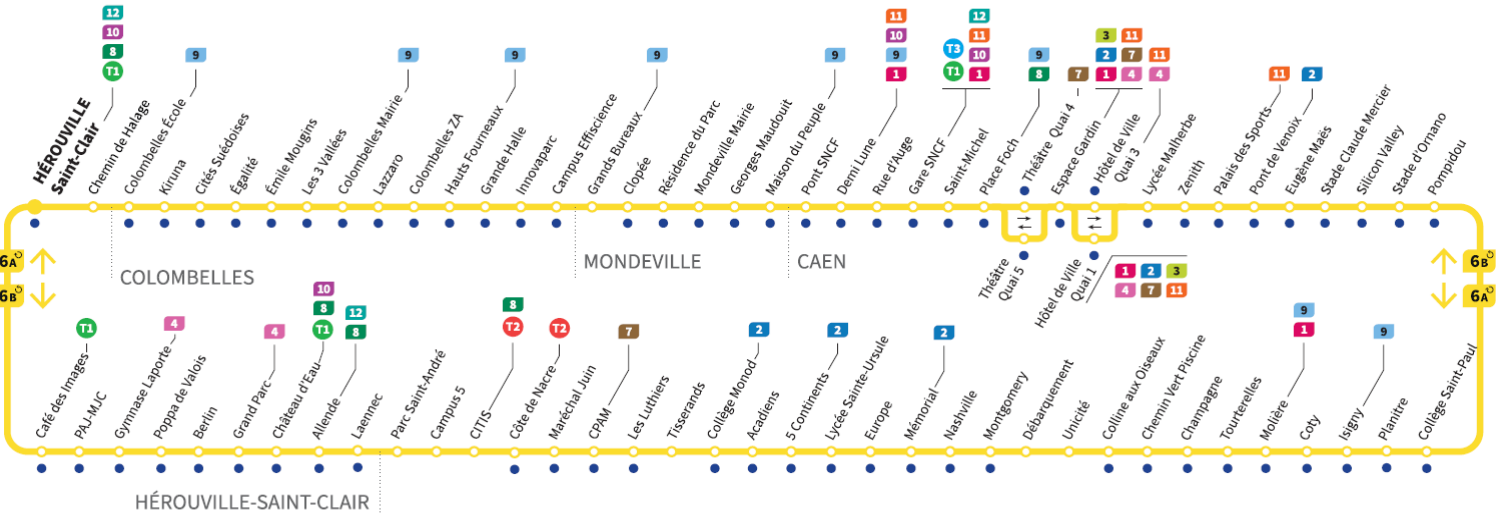

Horaires valables du lundi 2 septembre 2024 au dimanche 29 juin 2025\*

**Lundi à vendredi** Direction → **HÉROUVILLE - Saint Clair**

[Retrouvez les horaires en période de vacances scolaires p.4](#)

Hérouville-Saint-Clair	5.28	5.51	6.10	6.21	6.34	6.45	6.59	7.11	7.24	7.37	7.53	8.17	8.40	9.02	9.22	9.42	10.02	10.20
Château d'Eau	5.36	5.59	6.18	6.29	6.42	6.53	7.07	7.19	7.34	7.47	8.03	8.27	8.50	9.11	9.31	9.51	10.11	10.29
Campus 5	5.39	6.02	6.21	6.32	6.45	6.56	7.10	7.23	7.39	7.52	8.08	8.32	8.55	9.16	9.36	9.56	10.16	10.34
Côte de Nacre	5.42	6.05	6.24	6.35	6.48	6.59	7.13	7.27	7.43	7.56	8.12	8.36	8.59	9.20	9.40	10.00	10.20	10.38
Collège Monod	5.47	6.10	6.29	6.40	6.53	7.04	7.18	7.33	7.49	8.03	8.19	8.43	9.05	9.25	9.45	10.05	10.25	10.43
Mémorial	5.51	6.14	6.33	6.44	6.57	7.08	7.23	7.38	7.54	8.09	8.25	8.48	9.10	9.30	9.50	10.10	10.30	10.48
Molière	6.00	6.23	6.42	6.53	7.08	7.19	7.34	7.49	8.05	8.20	8.36	8.59	9.20	9.40	10.00	10.20	10.41	10.59
Planitre	6.03	6.26	6.45	6.57	7.12	7.24	7.39	7.54	8.10	8.25	8.40	9.03	9.24	9.44	10.04	10.24	10.45	11.03
Silicon Valley	6.07	6.30	6.50	7.03	7.18	7.30	7.45	8.00	8.16	8.31	8.46	9.09	9.29	9.49	10.09	10.29	10.50	11.08
Palais des Sports	6.10	6.33	6.53	7.07	7.22	7.35	7.50	8.05	8.21	8.36	8.51	9.12	9.32	9.52	10.12	10.32	10.53	11.12
Théâtre Quai 5	6.17	6.40	7.00	7.15	7.30	7.45	8.00	8.15	8.30	8.45	9.00	9.20	9.40	10.00	10.20	10.40	11.01	11.20
Gare SNCF	6.21	6.44	7.05	7.21	7.36	7.51	8.08	8.23	8.38	8.53	9.07	9.27	9.47	10.07	10.27	10.47	11.07	11.26
Mondeville Mairie	6.29	6.52	7.13	7.30	7.45	8.00	8.18	8.33	8.48	9.03	9.16	9.36	9.56	10.16	10.36	10.56	11.16	11.35
Grands Bureaux	6.37	7.00	7.21	7.38	7.54	8.09	8.28	8.43	8.58	9.12	9.24	9.44	10.04	10.24	10.44	11.04	11.24	11.43
Colombelles Mairie	6.43	7.06	7.28	7.45	8.01	8.16	8.34	8.49	9.04	9.18	9.30	9.50	10.09	10.29	10.49	11.09	11.29	11.48
Hérouville-Saint-Clair	6.56	7.19	7.41	7.58	8.16	8.31	8.49	9.04	9.17	9.31	9.43	10.03	10.21	10.41	11.01	11.21	11.41	12.00