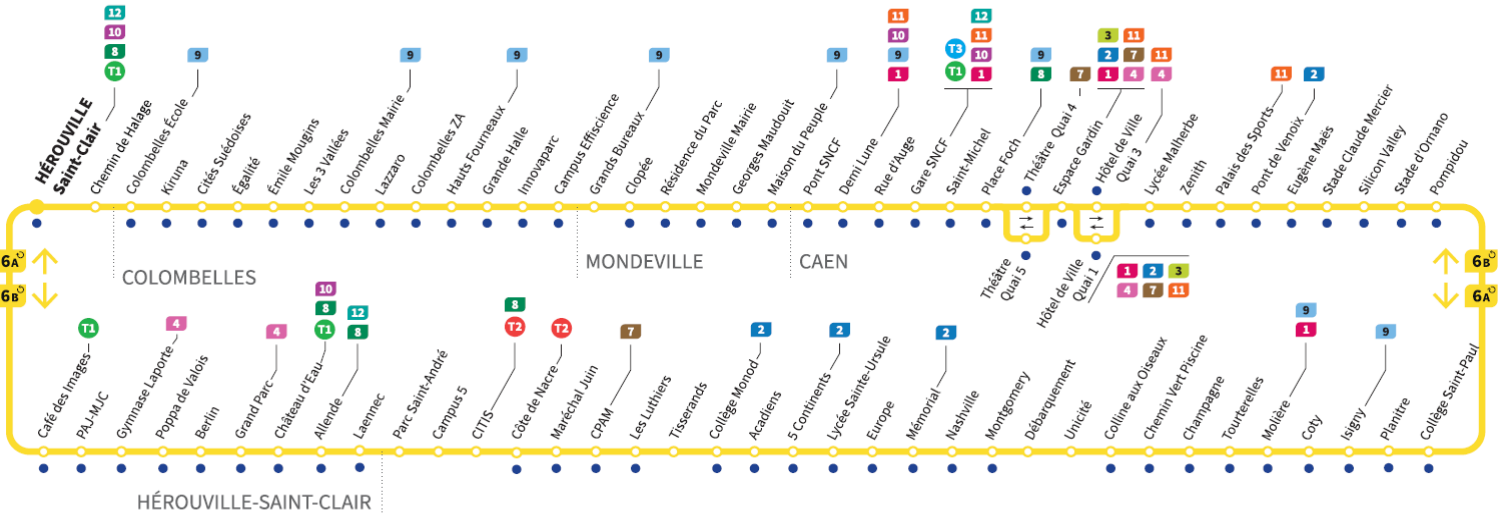

Horaires valables du lundi 2 septembre 2024 au dimanche 29 juin 2025*

Samedi Direction → HÉROUVILLE - Saint Clair

Hérouville-Saint-Clair	5.29	6.22	7.11	7.56	8.24	8.54	9.14	9.33	9.53	10.13	10.33	10.53	11.12	11.32
Château d'Eau	5.36	6.29	7.18	8.03	8.31	9.01	9.21	9.40	10.00	10.20	10.40	11.00	11.19	11.39
Campus 5	5.41	6.34	7.23	8.08	8.36	9.06	9.26	9.45	10.05	10.25	10.45	11.05	11.24	11.44
Côte de Nacre	5.44	6.37	7.27	8.12	8.40	9.10	9.30	9.49	10.09	10.29	10.49	11.09	11.28	11.48
Collège Monod	5.47	6.40	7.30	8.15	8.44	9.14	9.34	9.53	10.13	10.33	10.53	11.13	11.32	11.52
Mémorial	5.51	6.44	7.34	8.19	8.48	9.18	9.38	9.57	10.17	10.37	10.57	11.17	11.36	11.56
Molière	5.59	6.52	7.42	8.27	8.56	9.26	9.46	10.06	10.26	10.46	11.06	11.26	11.45	12.05
Planitre	6.02	6.55	7.45	8.30	8.59	9.29	9.49	10.09	10.29	10.49	11.09	11.29	11.48	12.08
Silicon Valley	6.06	6.59	7.49	8.34	9.04	9.34	9.54	10.14	10.34	10.54	11.14	11.34	11.53	12.13
Palais des Sports	6.09	7.02	7.52	8.37	9.07	9.37	9.57	10.17	10.37	10.57	11.17	11.37	11.56	12.16
Théâtre Quai 5	6.17	7.10	8.00	8.45	9.15	9.45	10.05	10.25	10.45	11.05	11.25	11.45	12.05	12.25
Gare SNCF	6.21	7.14	8.04	8.49	9.19	9.49	10.09	10.29	10.49	11.09	11.29	11.49	12.10	12.30
Mondeville Mairie	6.28	7.21	8.11	8.56	9.27	9.57	10.17	10.37	10.57	11.17	11.37	11.57	12.18	12.38
Grands Bureaux	6.35	7.28	8.18	9.03	9.34	10.04	10.24	10.44	11.04	11.24	11.44	12.04	12.25	12.45
Colombelles Mairie	6.40	7.33	8.23	9.08	9.39	10.09	10.29	10.49	11.09	11.29	11.49	12.09	12.30	12.50
Hérouville-Saint-Clair	6.50	7.43	8.33	9.18	9.49	10.20	10.40	11.00	11.20	11.40	12.00	12.20	12.41	13.01