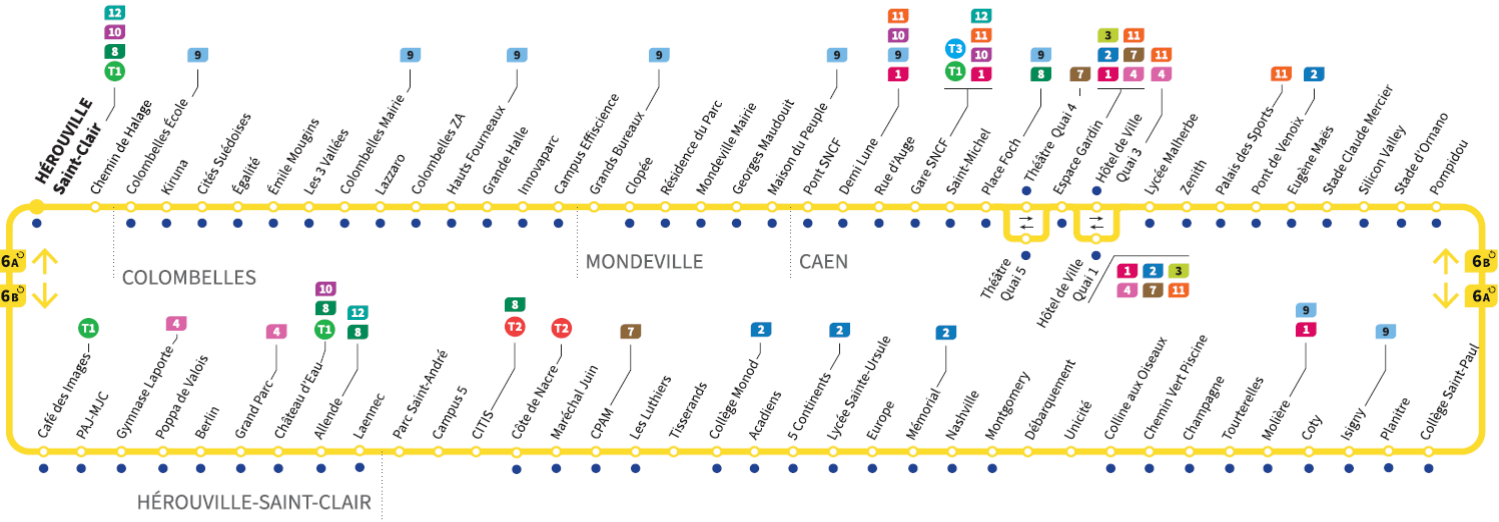

Horaires valables du lundi 2 septembre 2024 au dimanche 29 juin 2025*

Dimanches et fêtes : Direction → HÉROUVILLE - Saint Clair

Hérouville-Saint-Clair	8.43	9.32	10.21	11.10	12.01	12.50	13.38	14.28	15.18	16.08	16.57	17.48	18.40	19.31	20.41	21.44	22.44
Château d'Eau	8.49	9.38	10.27	11.17	12.08	12.57	13.45	14.35	15.25	16.15	17.04	17.55	18.47	19.38	20.47	21.50	22.50
Campus 5	8.54	9.43	10.32	11.22	12.13	13.02	13.50	14.40	15.30	16.20	17.09	18.00	18.51	19.42	20.51	21.54	22.54
Côte de Nacre	8.57	9.47	10.36	11.26	12.17	13.06	13.54	14.44	15.34	16.24	17.13	18.04	18.55	19.46	20.54	21.57	22.57
Collège Monod	9.01	9.51	10.40	11.30	12.21	13.10	13.58	14.48	15.38	16.28	17.17	18.08	18.59	19.50	20.58	22.00	23.00
Mémorial	9.05	9.55	10.44	11.34	12.25	13.14	14.02	14.52	15.42	16.32	17.21	18.12	19.03	19.54	21.02	22.04	23.04
Molière	9.13	10.03	10.52	11.42	12.33	13.22	14.11	15.01	15.51	16.41	17.31	18.22	19.12	20.03	21.09	22.11	23.11
Planitre	9.16	10.06	10.55	11.45	12.36	13.25	14.14	15.04	15.54	16.44	17.34	18.25	19.15	20.06	21.12	22.13	23.13
Silicon Valley	9.20	10.10	10.59	11.49	12.39	13.29	14.19	15.09	15.59	16.49	17.39	18.30	19.20	20.10	21.15	22.16	23.16
Palais des Sports	9.23	10.13	11.02	11.52	12.42	13.32	14.22	15.12	16.02	16.52	17.42	18.33	19.23	20.13	21.18	22.19	23.19
Théâtre Quai 5	9.30	10.20	11.10	12.00	12.50	13.40	14.30	15.20	16.10	17.00	17.50	18.40	19.30	20.20	21.25	22.25	23.25
Gare SNCF	9.34	10.24	11.14	12.04	12.55	13.45	14.35	15.25	16.15	17.05	17.55	18.45	19.35	20.24	21.29	22.29	23.29
Mondeville Mairie	9.41	10.31	11.21	12.11	13.02	13.52	14.42	15.32	16.22	17.12	18.02	18.52	19.42	20.31	21.36	22.36	23.36
Grands Bureaux	9.48	10.38	11.28	12.18	13.09	13.59	14.49	15.39	16.29	17.19	18.09	18.59	19.49	20.38	21.43	22.43	23.43
Colombelles Mairie	9.53	10.43	11.33	12.23	13.14	14.04	14.54	15.44	16.34	17.24	18.14	19.04	19.54	20.43	21.48	22.48	23.48
Hérouville-Saint-Clair	10.04	10.54	11.44	12.34	13.25	14.15	15.05	15.55	16.45	17.35	18.25	19.15	20.05	20.54	21.59	22.59	23.59