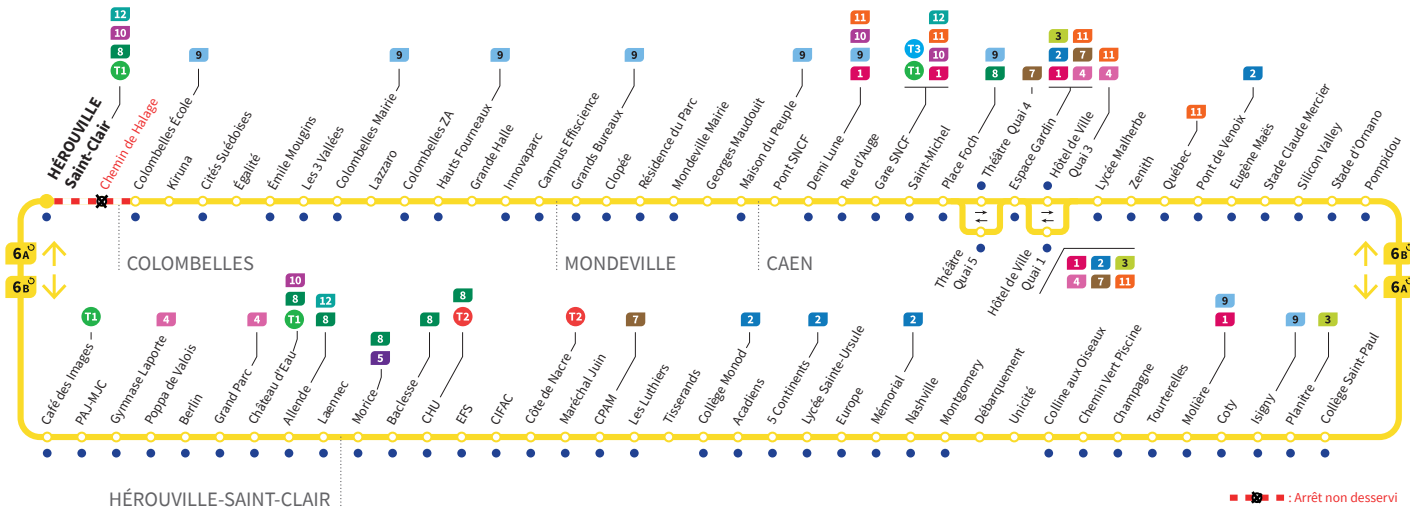

PROLONGATION FERMETURE DU PONT DE COLOMBELLES

6A

COLOMBELLES
École

HÉROUVILLE
Saint-Clair

• Arrêt accessible dans les deux sens aux personnes à mobilité réduite.

Horaires prolongés jusqu'au vendredi 12 août inclus.

Dimanches et fêtes : Direction → HÉROUVILLE - Saint Clair

Colombelles École	9.03	10.08	11.03	11.53	12.42	13.32	14.21	15.11	16.01	16.51	17.41	18.31	19.14	20.07	21.09
Colombelles Mairie	9.07	10.12	11.07	11.57	12.46	13.36	14.25	15.15	16.05	16.55	17.45	18.35	19.18	20.11	21.13
Grands Bureaux	9.16	10.21	11.16	12.06	12.55	13.45	14.34	15.24	16.14	17.04	17.54	18.44	19.27	20.20	21.22
Mondeville Mairie	9.20	10.25	11.20	12.10	12.59	13.49	14.38	15.28	16.18	17.08	17.58	18.48	19.31	20.24	21.26
Gare SNCF	9.26	10.31	11.26	12.16	13.06	13.56	14.45	15.35	16.25	17.15	18.05	18.55	19.38	20.31	21.32
Gambetta	9.30	10.35	11.30	12.20	13.10	14.00	14.50	15.40	16.30	17.20	18.10	19.00	19.42	20.35	21.36
Zenith	9.36	10.41	11.36	12.26	13.16	14.06	14.56	15.46	16.36	17.26	18.16	19.06	19.48	20.41	21.42
Silicon Valley	9.40	10.45	11.40	12.30	13.20	14.10	15.00	15.50	16.40	17.30	18.20	19.10	19.52	20.45	21.46
Planitre	9.44	10.49	11.44	12.34	13.24	14.14	15.04	15.54	16.44	17.34	18.24	19.14	19.56	20.49	21.50
Molière	9.47	10.52	11.47	12.37	13.27	14.17	15.07	15.57	16.47	17.37	18.27	19.17	19.59	20.52	21.53
Mémorial	9.54	10.59	11.54	12.44	13.34	14.24	15.14	16.04	16.54	17.44	18.34	19.24	20.06	20.59	22.00
Collège Monod	9.57	11.02	11.57	12.47	13.37	14.27	15.17	16.07	16.57	17.47	18.37	19.27	20.09	21.02	22.03
Côte de Nacre	10.01	11.06	12.01	12.51	13.41	14.31	15.21	16.11	17.01	17.51	18.41	19.31	20.13	21.06	22.07
CHU	10.03	11.08	12.03	12.54	13.44	14.34	15.24	16.14	17.04	17.54	18.44	19.34	20.16	21.09	22.10
Château d'Eau	10.09	11.14	12.09	13.00	13.50	14.40	15.30	16.20	17.10	18.00	18.49	19.39	20.21	21.14	22.15
Hérouville-Saint-Clair	10.17	11.22	12.18	13.08	13.58	14.48	15.38	16.28	17.19	18.09	18.57	19.47	20.29	21.22	22.23