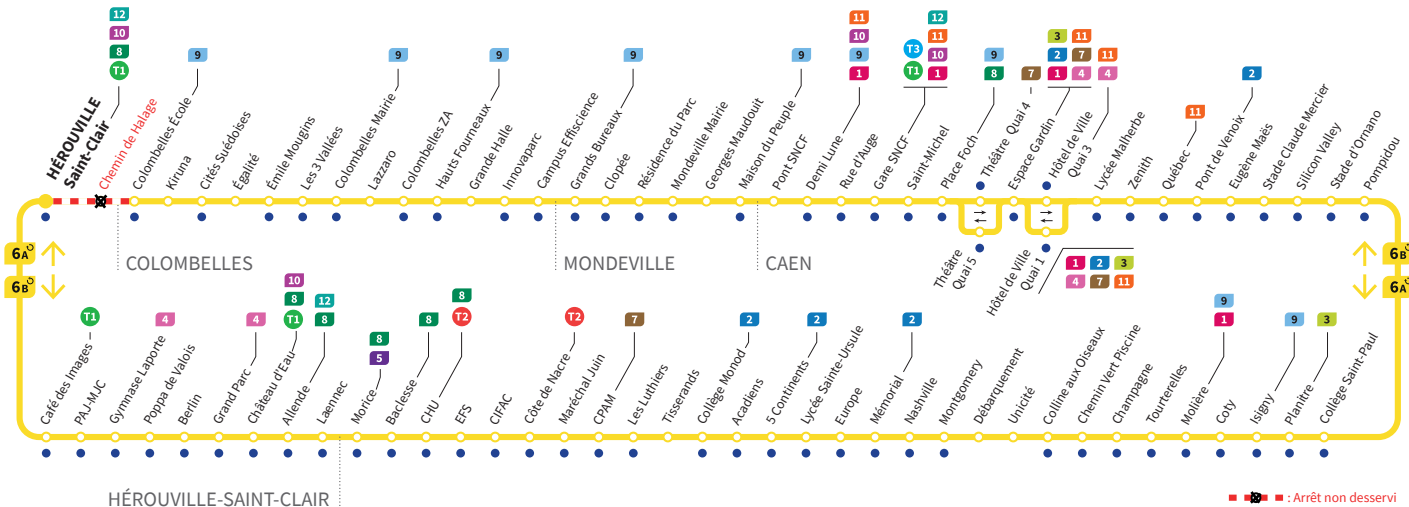

PROLONGATION FERMETURE DU PONT DE COLOMBELLES

6A

COLOMBELLES
École

HÉROUVILLE
Saint-Clair

• Arrêt accessible dans les deux sens aux personnes à mobilité réduite.

Horaires prolongés jusqu'au vendredi 12 août inclus.

Lundi à vendredi Direction → HÉROUVILLE - Saint Clair

Colombelles École	5.15	5.45	6.10	6.34	6.58	7.23	7.46	8.07	8.28	8.49	9.13	9.34	9.53	10.15	10.35	10.56
Colombelles Mairie	5.19	5.49	6.14	6.38	7.02	7.27	7.51	8.12	8.33	8.54	9.18	9.39	9.58	10.20	10.40	11.00
Grands Bureaux	5.29	5.59	6.24	6.48	7.13	7.38	8.03	8.24	8.45	9.06	9.28	9.49	10.08	10.30	10.50	11.10
Mondeville Mairie	5.33	6.03	6.28	6.52	7.17	7.42	8.07	8.28	8.49	9.10	9.32	9.53	10.12	10.34	10.54	11.14
Gare SNCF	5.40	6.10	6.35	6.59	7.24	7.49	8.14	8.35	8.56	9.17	9.39	10.00	10.19	10.41	11.01	11.21
Gambetta	5.45	6.15	6.40	7.05	7.30	7.55	8.20	8.41	9.02	9.23	9.45	10.06	10.27	10.49	11.09	11.29
Zenith	5.51	6.21	6.46	7.11	7.36	8.02	8.27	8.48	9.08	9.29	9.51	10.12	10.33	10.55	11.15	11.35
Silicon Valley	5.55	6.25	6.50	7.15	7.40	8.07	8.32	8.53	9.13	9.34	9.55	10.16	10.37	10.59	11.19	11.39
Planitre	5.59	6.29	6.54	7.19	7.44	8.12	8.37	8.58	9.18	9.38	9.59	10.20	10.41	11.03	11.23	11.43
Molière	6.03	6.33	6.58	7.23	7.48	8.16	8.41	9.02	9.22	9.42	10.03	10.24	10.45	11.07	11.27	11.47
Mémorial	6.10	6.40	7.05	7.31	7.57	8.26	8.51	9.11	9.31	9.51	10.12	10.33	10.54	11.16	11.36	11.56
Collège Monod	6.14	6.44	7.10	7.36	8.03	8.32	8.56	9.16	9.36	9.56	10.17	10.38	10.59	11.21	11.41	12.01
Côte de Nacre	6.18	6.48	7.14	7.41	8.08	8.37	9.01	9.20	9.40	10.00	10.21	10.42	11.03	11.25	11.45	12.05
CHU	6.21	6.52	7.18	7.45	8.12	8.41	9.05	9.24	9.44	10.04	10.25	10.46	11.07	11.29	11.49	12.09
Château d'Eau	6.26	6.57	7.23	7.51	8.18	8.47	9.11	9.30	9.49	10.09	10.30	10.51	11.12	11.34	11.54	12.14
Hérouville-Saint-Clair	6.34	7.05	7.31	7.59	8.26	8.55	9.19	9.38	9.57	10.17	10.38	10.59	11.20	11.42	12.02	12.22