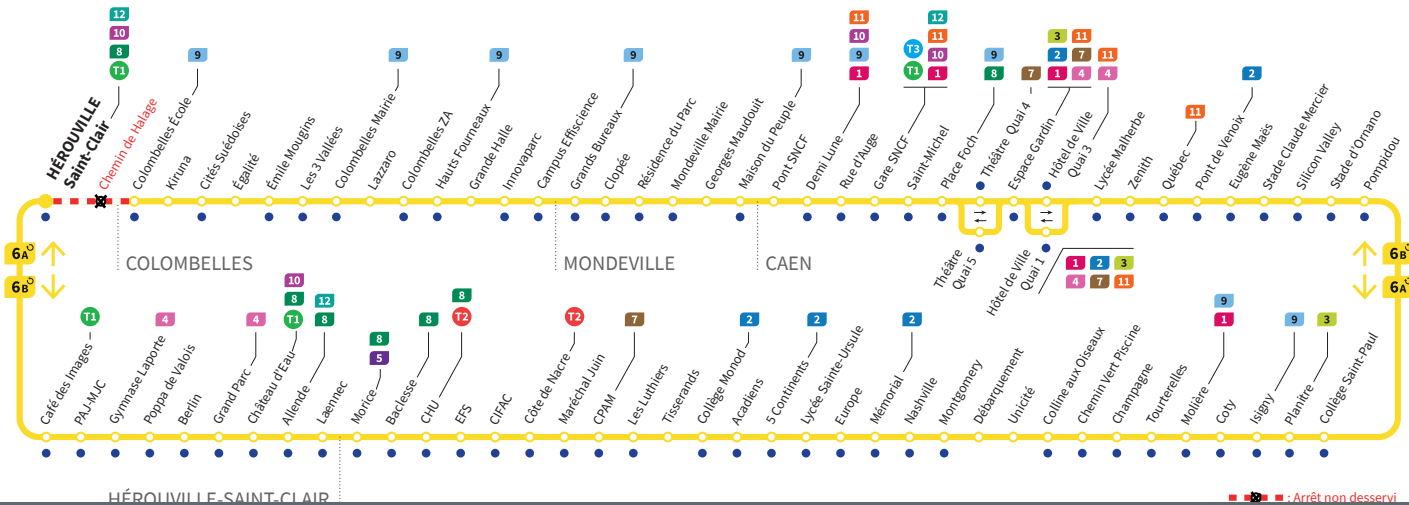

PROLONGATION FERMETURE DU PONT DE COLOMBELLES

6A

COLOMBELLES
École

HÉROUVILLE
Saint-Clair

• Arrêt accessible dans les deux sens aux personnes à mobilité réduite.

Horaires prolongés jusqu'au vendredi 12 août inclus.

Samedi Direction → HÉROUVILLE - Saint Clair

Colombelles École	5.17	6.16	7.01	7.45	8.15	8.45	9.15	9.46	10.11	10.31	10.51	11.11	11.31	11.51
Colombelles Mairie	5.21	6.20	7.05	7.50	8.20	8.50	9.20	9.51	10.16	10.36	10.56	11.16	11.36	11.56
Grands Bureaux	5.31	6.30	7.15	8.00	8.30	9.00	9.30	10.00	10.25	10.45	11.05	11.25	11.45	12.05
Mondeville Mairie	5.35	6.34	7.19	8.04	8.34	9.04	9.34	10.04	10.29	10.49	11.09	11.29	11.49	12.09
Gare SNCF	5.42	6.41	7.26	8.11	8.41	9.11	9.41	10.11	10.36	10.56	11.16	11.36	11.56	12.16
Gambetta	5.46	6.45	7.30	8.15	8.45	9.15	9.45	10.15	10.40	11.00	11.20	11.40	12.00	12.20
Zenith	5.51	6.50	7.36	8.21	8.51	9.21	9.51	10.21	10.46	11.06	11.26	11.46	12.06	12.26
Silicon Valley	5.55	6.54	7.40	8.25	8.55	9.25	9.55	10.25	10.50	11.10	11.30	11.50	12.10	12.30
Planitre	5.58	6.57	7.43	8.28	8.58	9.28	9.59	10.29	10.54	11.14	11.34	11.54	12.14	12.34
Molière	6.01	7.00	7.46	8.31	9.01	9.31	10.02	10.32	10.57	11.17	11.37	11.57	12.17	12.37
Mémorial	6.09	7.08	7.53	8.38	9.08	9.38	10.10	10.40	11.05	11.25	11.45	12.06	12.26	12.46
Collège Monod	6.13	7.12	7.57	8.42	9.12	9.42	10.13	10.43	11.08	11.28	11.48	12.09	12.29	12.50
Côte de Nacre	6.17	7.16	8.01	8.46	9.16	9.46	10.17	10.47	11.12	11.32	11.52	12.13	12.33	12.54
CHU	6.20	7.19	8.04	8.49	9.19	9.49	10.20	10.50	11.15	11.35	11.55	12.16	12.36	12.57
Château d'Eau	6.25	7.24	8.09	8.54	9.24	9.54	10.25	10.55	11.20	11.40	12.00	12.21	12.41	13.02
Hérouville-Saint-Clair	6.32	7.31	8.16	9.01	9.31	10.01	10.32	11.03	11.28	11.48	12.08	12.29	12.49	13.10