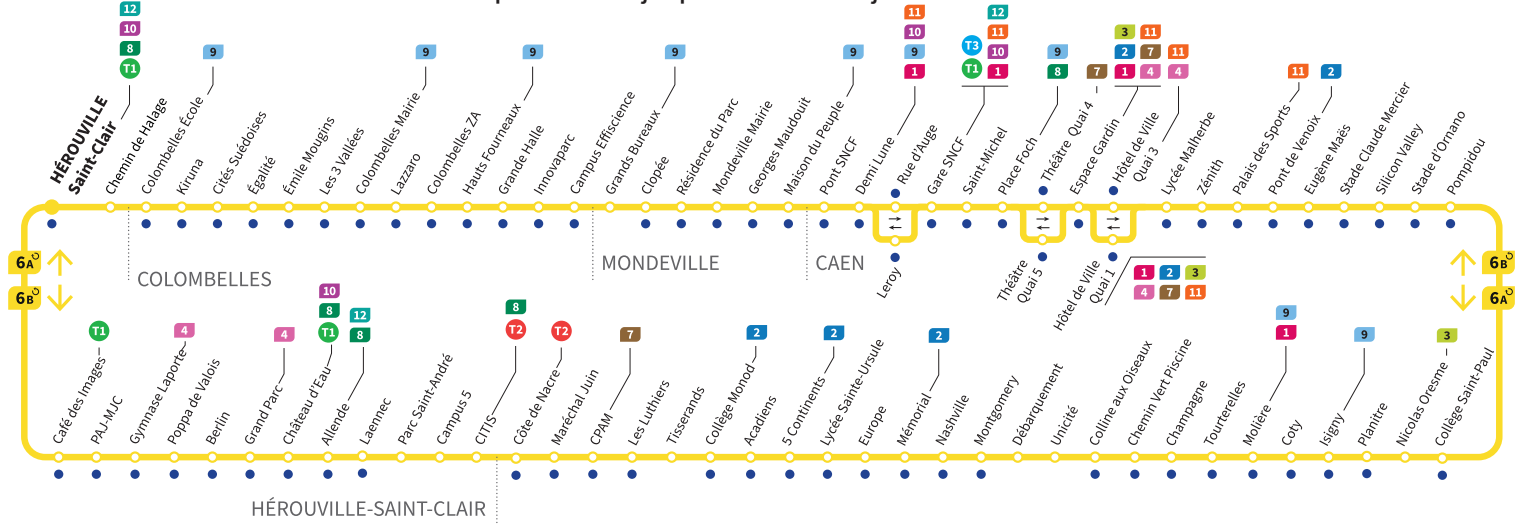

• Arrêt accessible dans les deux sens aux personnes à mobilité réduite.

Horaires valables du lundi 4 septembre 2023 jusqu'au dimanche 30 juin 2024*

Lundi à vendredi Direction → HÉROUVILLE - Saint Clair

Retrouvez les horaires en période de vacances scolaires p.4

*Sous réserve de modification. Horaires théoriques sous réserve des conditions de circulation.

Horaires valables du lundi 4 septembre 2023 jusqu'au dimanche 30 juin 2024*

Dimanches et fêtes : Direction → HÉROUVILLE - Saint Clair