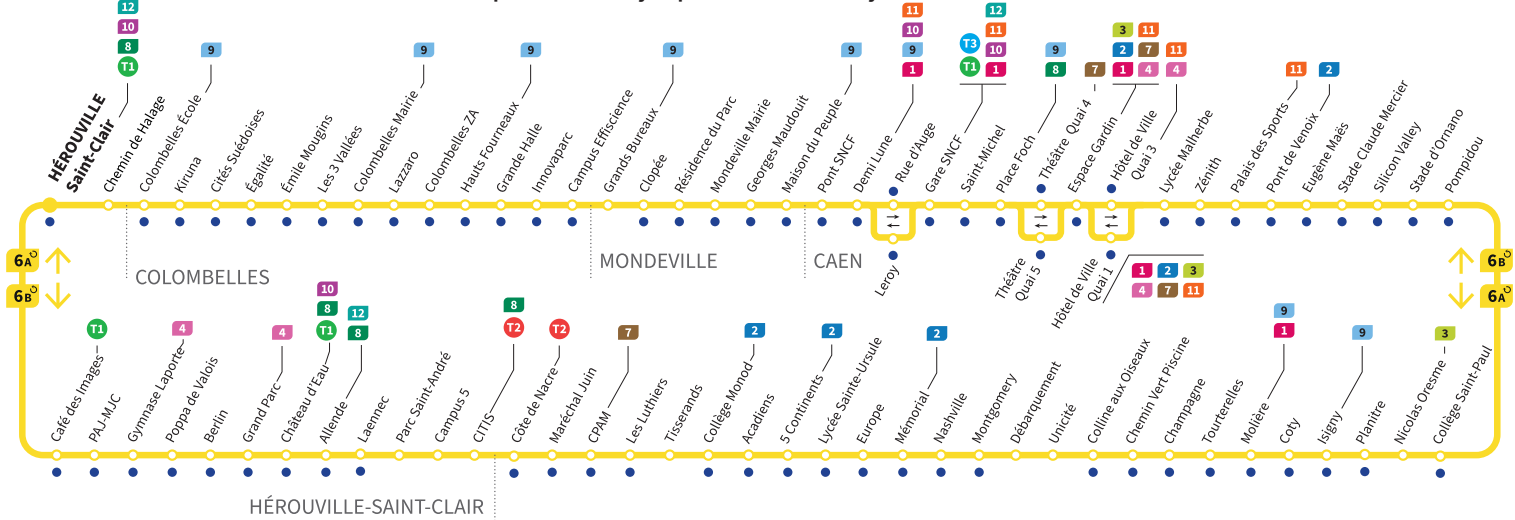

*Sous réserve de modification. Horaires théoriques sous réserve des conditions de circulation.

Horaires valables du lundi 4 septembre 2023 jusqu'au dimanche 30 juin 2024*

Dimanches et fêtes : Direction → HÉROUVILLE - Saint Clair

Horaires valables du lundi 4 septembre 2023 jusqu'au dimanche 30 juin 2024*

VACANCES SCOLAIRES / Lundi à vendredi Direction → HÉROUVILLE - Saint Clair

Hérouville-Saint-Clair	5.09	5.40	6.10	6.29	6.47	7.05	7.24	7.44	8.05	8.28	8.48
Colombelles Mairie	5.19	5.50	6.20	6.39	6.57	7.16	7.35	7.55	8.16	8.38	8.58
Grands Bureaux	5.29	6.00	6.30	6.49	7.08	7.28	7.47	8.07	8.28	8.49	9.09
Mondeville Mairie	5.33	6.04	6.34	6.53	7.12	7.32	7.51	8.11	8.32	8.53	9.13
Gare SNCF	5.41	6.12	6.42	7.01	7.21	7.41	8.00	8.20	8.40	9.01	9.21
Théâtre Quai 4	5.46	6.17	6.47	7.07	7.27	7.47	8.07	8.27	8.47	9.07	9.27
Palais des Sports	5.52	6.23	6.53	7.13	7.33	7.54	8.14	8.34	8.54	9.14	9.34
Silicon Valley	5.55	6.26	6.56	7.16	7.37	7.58	8.18	8.38	8.57	9.17	9.37
Planitre	5.59	6.30	7.00	7.21	7.42	8.03	8.24	8.44	9.03	9.22	9.42
Molière	6.03	6.34	7.05	7.26	7.47	8.08	8.29	8.49	9.08	9.27	9.46
Mémorial	6.10	6.41	7.14	7.35	7.56	8.17	8.38	8.58	9.17	9.36	9.55
Collège Monod	6.14	6.45	7.19	7.40	8.01	8.22	8.43	9.03	9.22	9.41	10.00
Côte de Nacre	6.18	6.49	7.23	7.45	8.06	8.27	8.48	9.08	9.26	9.45	10.04
CITIS	6.19	6.50	7.24	7.46	8.08	8.29	8.49	9.09	9.27	9.46	10.05
Château d'Eau	6.25	6.56	7.30	7.53	8.15	8.36	8.56	9.15	9.33	9.52	10.11
Hérouville-Saint-Clair	6.33	7.04	7.38	8.03	8.25	8.46	9.06	9.25	9.43	10.02	10.21