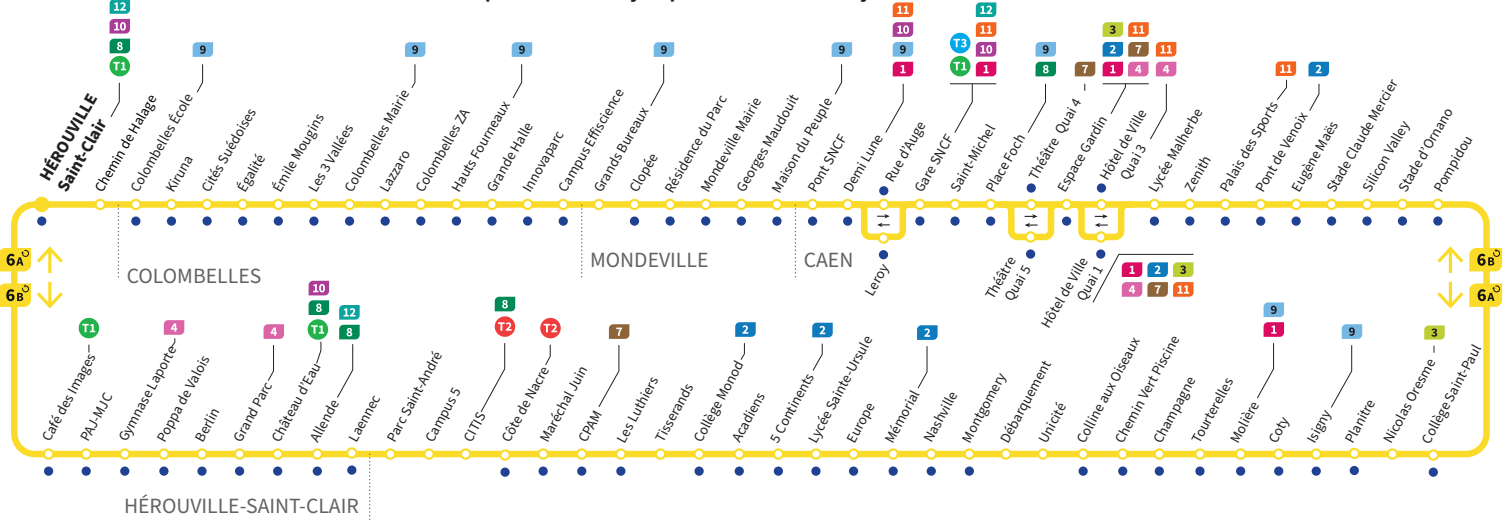

Horaires valables du lundi 4 septembre 2023 jusqu'au dimanche 30 juin 2024*

VACANCES SCOLAIRES / Lundi à vendredi Direction → HÉROUVILLE - Saint Clair

Hérouville-Saint-Clair	5.09	5.40	6.10	6.29	6.47	7.05	7.24	7.44	8.05	8.28	8.48
Colombelles Mairie	5.19	5.50	6.20	6.39	6.57	7.16	7.35	7.55	8.16	8.38	8.58
Grands Bureaux	5.29	6.00	6.30	6.49	7.08	7.28	7.47	8.07	8.28	8.49	9.09
Mondeville Mairie	5.33	6.04	6.34	6.53	7.12	7.32	7.51	8.11	8.32	8.53	9.13
Gare SNCF	5.41	6.12	6.42	7.01	7.21	7.41	8.00	8.20	8.40	9.01	9.21
Théâtre Quai 4	5.46	6.17	6.47	7.07	7.27	7.47	8.07	8.27	8.47	9.07	9.27
Palais des Sports	5.52	6.23	6.53	7.13	7.33	7.54	8.14	8.34	8.54	9.14	9.34
Silicon Valley	5.55	6.26	6.56	7.16	7.37	7.58	8.18	8.38	8.57	9.17	9.37
Planitre	5.59	6.30	7.00	7.21	7.42	8.03	8.24	8.44	9.03	9.22	9.42
Molière	6.03	6.34	7.05	7.26	7.47	8.08	8.29	8.49	9.08	9.27	9.46
Mémorial	6.10	6.41	7.14	7.35	7.56	8.17	8.38	8.58	9.17	9.36	9.55
Collège Monod	6.14	6.45	7.19	7.40	8.01	8.22	8.43	9.03	9.22	9.41	10.00
Côte de Nacre	6.18	6.49	7.23	7.45	8.06	8.27	8.48	9.08	9.26	9.45	10.04
CHU	6.19	6.50	7.24	7.46	8.08	8.29	8.49	9.09	9.27	9.46	10.05
Château d'Eau	6.25	6.56	7.30	7.53	8.15	8.36	8.56	9.15	9.33	9.52	10.11
Hérouville-Saint-Clair	6.33	7.04	7.38	8.03	8.25	8.46	9.06	9.25	9.43	10.02	10.21