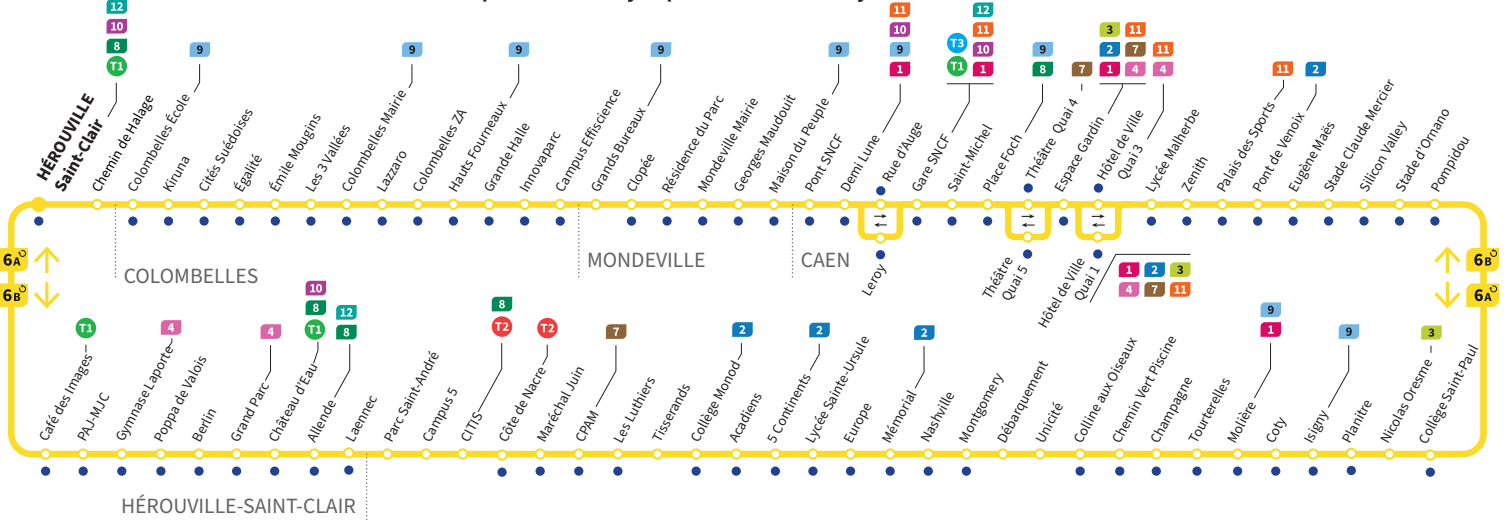

Horaires valables du lundi 4 septembre 2023 jusqu'au dimanche 30 juin 2024*

Lundi à vendredi Direction → HÉROUVILLE - Saint Clair

Retrouvez les horaires en période de vacances scolaires p.4

Hérouville-Saint-Clair	5.08	5.43	6.02	6.19	6.34	6.47	7.01	7.15	7.29	7.44	7.57	8.18	8.39	9.02	9.24	9.44	10.04
Colombelles Mairie	5.18	5.53	6.12	6.29	6.44	6.58	7.12	7.26	7.40	7.55	8.08	8.29	8.50	9.13	9.35	9.55	10.15
Grands Bureaux	5.29	6.04	6.23	6.40	6.55	7.09	7.23	7.38	7.52	8.07	8.22	8.43	9.04	9.24	9.46	10.06	10.26
Mondeville Mairie	5.33	6.08	6.27	6.44	6.59	7.13	7.28	7.43	7.57	8.12	8.27	8.47	9.08	9.28	9.50	10.10	10.30
Gare SNCF	5.41	6.16	6.35	6.54	7.09	7.24	7.39	7.54	8.08	8.23	8.38	8.58	9.18	9.38	10.00	10.20	10.40
Théâtre Quai 4	5.46	6.21	6.40	7.00	7.15	7.30	7.45	8.00	8.15	8.30	8.45	9.05	9.25	9.45	10.06	10.26	10.46
Palais des Sports	5.53	6.28	6.47	7.07	7.24	7.39	7.54	8.09	8.24	8.39	8.54	9.12	9.32	9.52	10.13	10.33	10.53
Silicon Valley	5.56	6.31	6.50	7.11	7.28	7.43	7.58	8.13	8.28	8.43	8.58	9.16	9.36	9.56	10.17	10.37	10.57
Planitre	6.01	6.36	6.55	7.16	7.34	7.49	8.04	8.19	8.34	8.49	9.04	9.21	9.41	10.01	10.22	10.42	11.02
Molière	6.05	6.41	7.00	7.21	7.39	7.54	8.09	8.25	8.40	8.55	9.10	9.26	9.46	10.06	10.27	10.47	11.07
Mémorial	6.14	6.50	7.09	7.31	7.51	8.06	8.21	8.37	8.52	9.07	9.19	9.35	9.55	10.15	10.36	10.56	11.16
Collège Monod	6.19	6.55	7.14	7.37	7.57	8.12	8.27	8.43	8.58	9.12	9.24	9.40	10.00	10.20	10.41	11.01	11.21
Côte de Nacre	6.23	6.59	7.18	7.43	8.04	8.19	8.34	8.50	9.04	9.17	9.29	9.45	10.05	10.25	10.46	11.06	11.26
CHU	6.24	7.00	7.20	7.45	8.06	8.21	8.36	8.52	9.06	9.19	9.31	9.47	10.06	10.26	10.47	11.07	11.27
Château d'Eau	6.30	7.07	7.27	7.53	8.14	8.29	8.44	9.00	9.13	9.26	9.38	9.54	10.13	10.33	10.54	11.14	11.34
Hérouville-Saint-Clair	6.39	7.16	7.37	8.03	8.24	8.39	8.54	9.10	9.23	9.36	9.48	10.04	10.23	10.43	11.04	11.24	11.44