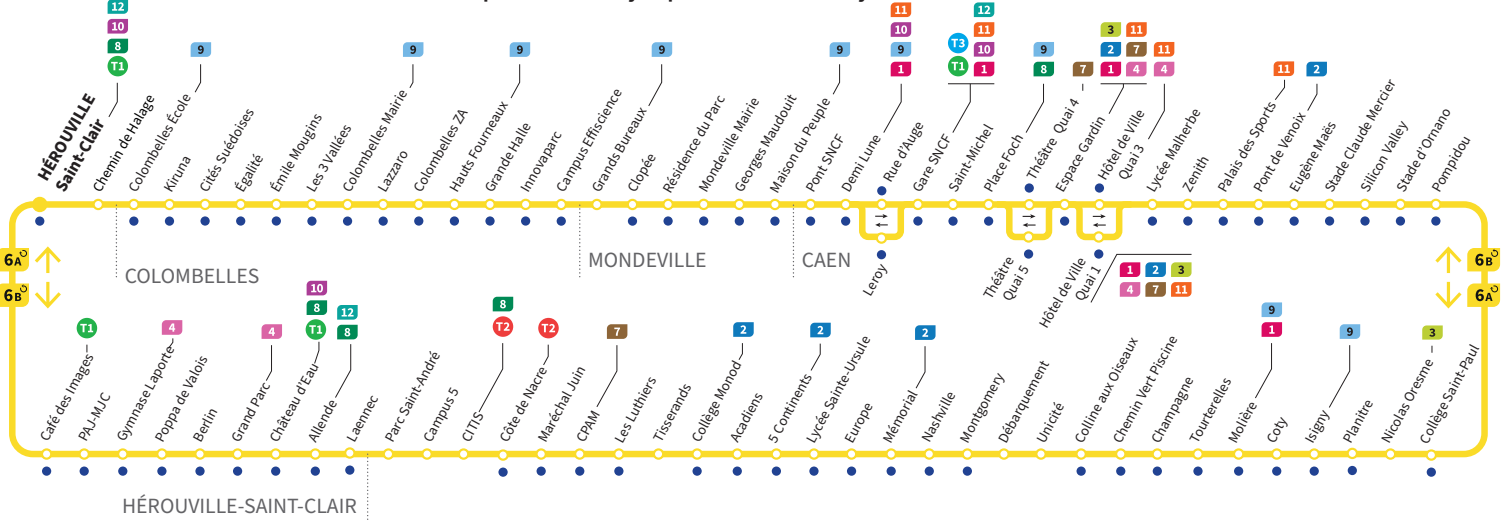

Horaires valables du lundi 4 septembre 2023 jusqu'au dimanche 30 juin 2024*

Dimanches et fêtes Direction → HÉROUVILLE - Saint Clair

Hérouville-Saint-Clair	8.54	9.44	10.34	11.24	12.13	13.03	13.53	14.43	15.32	16.23	17.13	18.03	18.53	19.44	21.05
Colombelles Mairie	9.03	9.53	10.43	11.33	12.22	13.12	14.03	14.53	15.42	16.32	17.22	18.12	19.02	19.53	21.14
Grands Bureaux	9.13	10.03	10.53	11.43	12.32	13.22	14.13	15.03	15.52	16.42	17.32	18.22	19.12	20.02	21.23
Mondeville Mairie	9.17	10.07	10.57	11.47	12.36	13.26	14.17	15.07	15.56	16.46	17.36	18.26	19.16	20.06	21.26
Gare SNCF	9.25	10.15	11.05	11.55	12.44	13.34	14.25	15.15	16.04	16.54	17.44	18.34	19.24	20.14	21.34
Théâtre Quai 4	9.30	10.20	11.10	12.00	12.50	13.40	14.30	15.20	16.10	17.00	17.50	18.40	19.29	20.19	21.39
Palais des Sports	9.36	10.26	11.16	12.06	12.56	13.46	14.37	15.27	16.17	17.07	17.57	18.47	19.36	20.26	21.45
Silicon Valley	9.39	10.29	11.19	12.09	12.59	13.49	14.40	15.30	16.20	17.10	18.00	18.50	19.39	20.29	21.48
Planitre	9.44	10.34	11.24	12.14	13.04	13.54	14.45	15.35	16.25	17.15	18.05	18.55	19.44	20.34	21.51
Molière	9.48	10.38	11.28	12.18	13.08	13.58	14.49	15.39	16.29	17.19	18.09	18.59	19.48	20.38	21.55
Mémorial	9.55	10.45	11.35	12.25	13.16	14.06	14.57	15.47	16.37	17.27	18.17	19.07	19.55	20.45	22.02
Collège Monod	9.59	10.49	11.39	12.29	13.20	14.10	15.01	15.51	16.41	17.31	18.21	19.11	19.59	20.49	22.06
Côte de Nacre	10.03	10.53	11.43	12.33	13.24	14.14	15.05	15.55	16.45	17.35	18.25	19.15	20.03	20.53	22.10
CHU	10.04	10.54	11.44	12.34	13.25	14.15	15.06	15.56	16.46	17.36	18.26	19.16	20.04	20.54	22.11
Château d'Eau	10.09	10.59	11.49	12.40	13.31	14.21	15.12	16.02	16.52	17.42	18.32	19.22	20.09	20.59	22.16
Hérouville-Saint-Clair	10.16	11.06	11.56	12.47	13.38	14.28	15.19	16.09	16.59	17.49	18.39	19.29	20.16	21.06	22.23