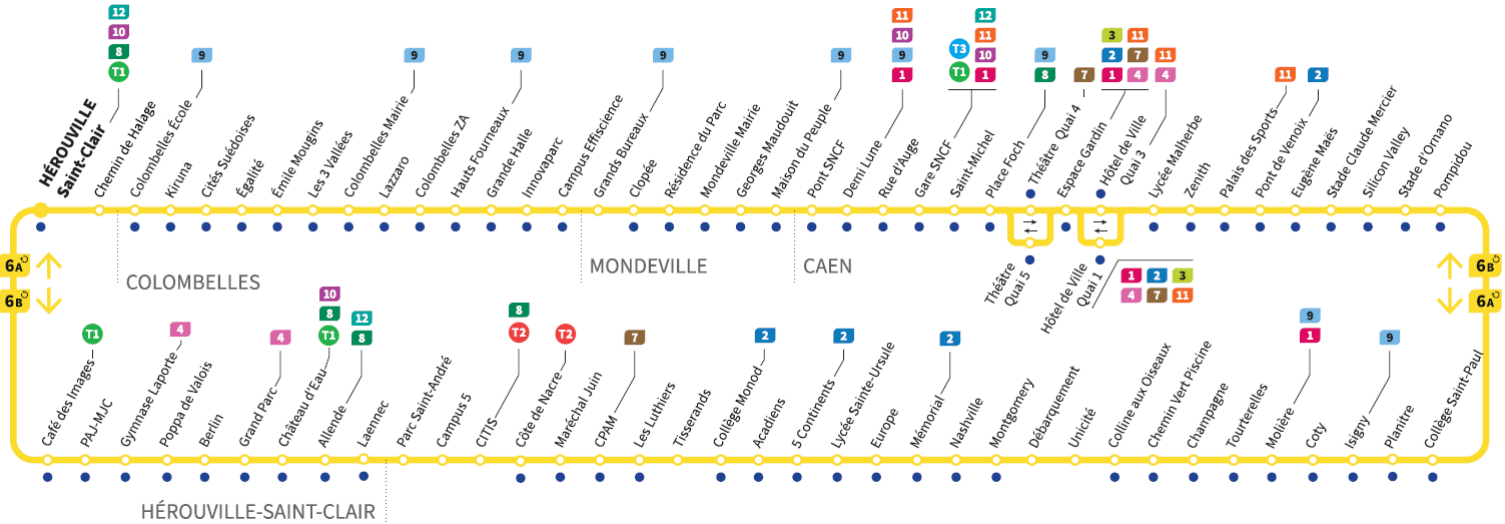

• Arrêt accessible dans les deux sens aux personnes à mobilité réduite.

Horaires valables du lundi 2 septembre 2024 au dimanche 29 juin 2025*

VACANCES SCOLAIRES / Lundi à vendredi Direction → HÉROUVILLE - Saint Clair

Hérouville-Saint-Clair	5.09	5.44	6.04	6.24	6.43	7.01	7.21	7.40	8.00	8.20	8.42
Colombelles Mairie	5.19	5.54	6.14	6.34	6.53	7.12	7.32	7.51	8.11	8.31	8.52
Grands Bureaux	5.29	6.04	6.24	6.44	7.04	7.24	7.44	8.03	8.23	8.42	9.03
Mondeville Mairie	5.33	6.08	6.28	6.48	7.08	7.28	7.48	8.07	8.27	8.46	9.07
Gare SNCF	5.40	6.15	6.35	6.55	7.14	7.34	7.54	8.13	8.33	8.53	9.14
Théâtre Quai 4	5.45	6.20	6.40	7.00	7.20	7.40	8.00	8.20	8.40	9.00	9.20
Palais des Sports	5.51	6.26	6.46	7.06	7.26	7.47	8.07	8.27	8.47	9.07	9.27
Silicon Valley	5.54	6.29	6.49	7.09	7.29	7.51	8.11	8.31	8.50	9.10	9.30
Planitre	5.58	6.33	6.53	7.14	7.34	7.56	8.17	8.37	8.56	9.15	9.35
Molière	6.02	6.37	6.58	7.19	7.39	8.01	8.22	8.42	9.01	9.20	9.39
Mémorial	6.09	6.44	7.07	7.28	7.48	8.10	8.31	8.51	9.10	9.29	9.48
Collège Monod	6.13	6.48	7.12	7.33	7.53	8.15	8.36	8.56	9.15	9.34	9.53
Côte de Nacre	6.17	6.52	7.16	7.38	7.58	8.20	8.41	9.01	9.19	9.38	9.57
Campus 5	6.20	6.55	7.19	7.41	8.01	8.24	8.44	9.04	9.22	9.41	10.00
Château d'Eau	6.24	6.59	7.23	7.46	8.06	8.29	8.49	9.08	9.26	9.45	10.04
Hérouville-Saint-Clair	6.32	7.07	7.31	7.56	8.16	8.39	8.59	9.18	9.36	9.55	10.14

HORAIRES VACANCES SCOLAIRES

Les lignes de bus circulent avec des horaires spécifiques pendant les vacances scolaires :

Toussaint : du 28 octobre au 3 novembre 2024

Noël : du 21 décembre 2024 au 5 janvier 2025

Hiver : du 8 février au 23 février 2025

Printemps : du 5 avril au 21 avril 2025

Ascension : du 29 mai au 1 juin 2025

Aucun bus ne circule le 1er mai