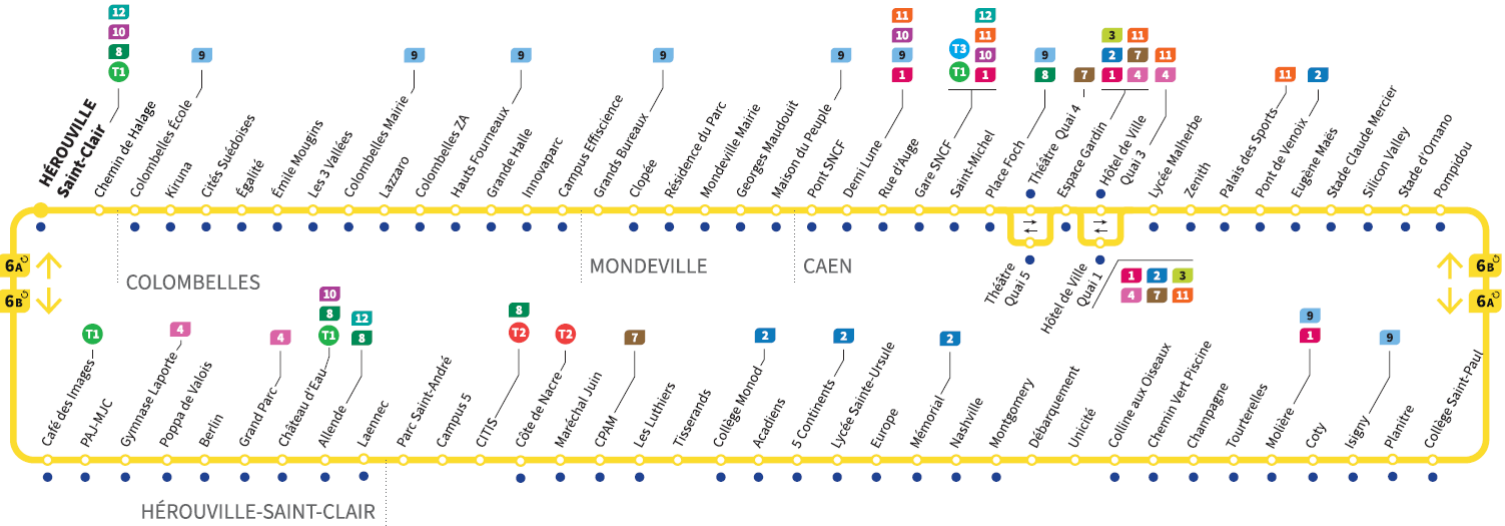

• Arrêt accessible dans les deux sens aux personnes à mobilité réduite.

Horaires valables du lundi 2 septembre 2024 au dimanche 29 juin 2025*

Lundi à vendredi Direction → HÉROUVILLE - Saint Clair

Retrouvez les horaires en période de vacances scolaires p.4

Hérouville-Saint-Clair	5.08	5.43	6.03	6.20	6.35	6.48	7.01	7.16	7.30	7.45	7.58	8.19	8.40	9.03	9.25	9.44	10.04
Colombelles Mairie	5.18	5.53	6.13	6.30	6.45	6.59	7.12	7.27	7.41	7.56	8.09	8.30	8.51	9.14	9.36	9.55	10.15
Grands Bureaux	5.29	6.04	6.24	6.41	6.56	7.10	7.24	7.39	7.53	8.08	8.23	8.44	9.05	9.25	9.47	10.06	10.26
Mondeville Mairie	5.33	6.08	6.28	6.45	7.00	7.14	7.29	7.44	7.58	8.13	8.28	8.48	9.09	9.29	9.51	10.10	10.30
Gare SNCF	5.40	6.15	6.35	6.54	7.09	7.24	7.39	7.54	8.08	8.23	8.38	8.58	9.18	9.38	10.00	10.19	10.39
Théâtre Quai 4	5.45	6.20	6.40	7.00	7.15	7.30	7.45	8.00	8.15	8.30	8.45	9.05	9.25	9.45	10.06	10.25	10.45
Palais des Sports	5.52	6.27	6.47	7.07	7.24	7.39	7.54	8.09	8.24	8.39	8.54	9.12	9.32	9.52	10.13	10.32	10.52
Silicon Valley	5.55	6.30	6.50	7.11	7.28	7.43	7.58	8.13	8.28	8.43	8.58	9.16	9.36	9.56	10.17	10.36	10.56
Planitre	6.00	6.35	6.55	7.16	7.34	7.49	8.04	8.19	8.34	8.49	9.04	9.21	9.41	10.01	10.22	10.41	11.01
Molière	6.04	6.40	7.00	7.21	7.39	7.54	8.09	8.25	8.40	8.55	9.10	9.26	9.46	10.06	10.27	10.46	11.06
Mémorial	6.13	6.49	7.09	7.31	7.51	8.06	8.21	8.37	8.52	9.07	9.19	9.35	9.55	10.15	10.36	10.55	11.15
Collège Monod	6.18	6.54	7.14	7.37	7.57	8.12	8.27	8.43	8.58	9.12	9.24	9.40	10.00	10.20	10.41	11.00	11.20
Côte de Nacre	6.22	6.58	7.18	7.43	8.04	8.19	8.34	8.50	9.04	9.17	9.29	9.45	10.05	10.25	10.46	11.05	11.25
Campus 5	6.25	7.01	7.22	7.48	8.08	8.23	8.38	8.54	9.08	9.21	9.33	9.49	10.08	10.28	10.49	11.08	11.28
Château d'Eau	6.29	7.06	7.27	7.53	8.14	8.29	8.44	9.00	9.13	9.26	9.38	9.54	10.13	10.33	10.54	11.13	11.33
Hérouville-Saint-Clair	6.38	7.15	7.37	8.03	8.24	8.39	8.54	9.10	9.23	9.36	9.48	10.04	10.23	10.43	11.04	11.23	11.43