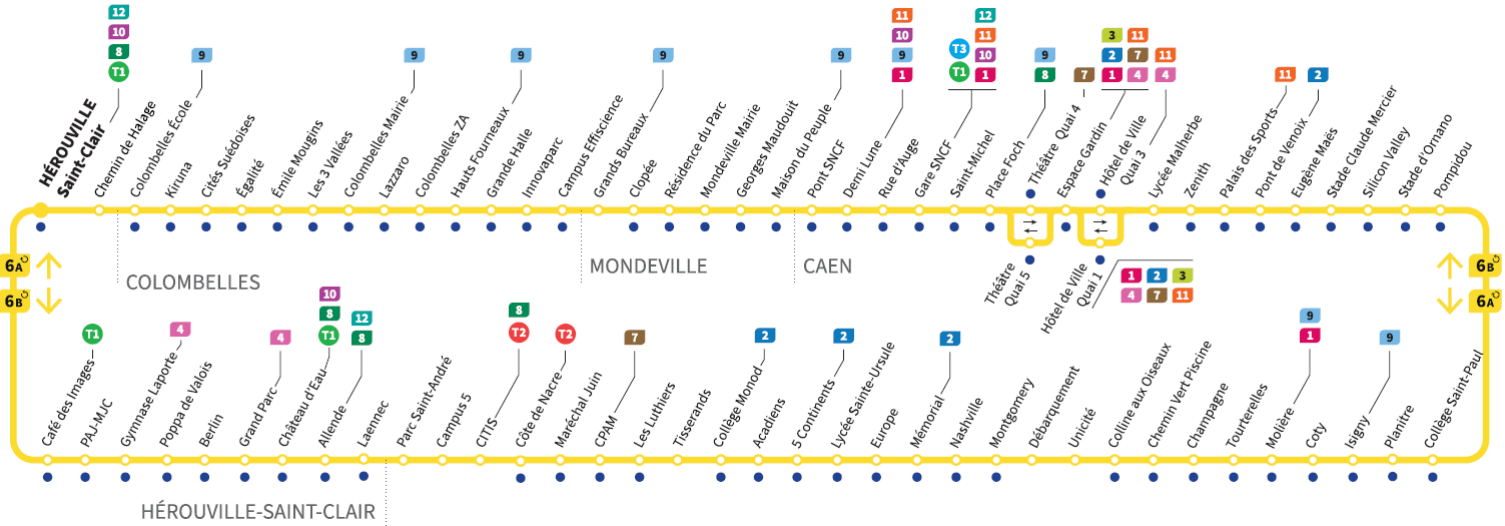

• Arrêt accessible dans les deux sens aux personnes à mobilité réduite.

Horaires valables du lundi 2 septembre 2024 au dimanche 29 juin 2025*

Samedi Direction → HÉROUVILLE - Saint Clair

Hérouville-Saint-Clair	5.09	5.59	6.59	7.39	8.06	8.39	9.08	9.37	10.06	10.27	10.48	11.09	11.29	11.50
Colombelles Mairie	5.19	6.09	7.09	7.49	8.16	8.49	9.19	9.48	10.17	10.38	10.59	11.20	11.40	12.01
Grands Bureaux	5.29	6.19	7.19	7.59	8.26	8.59	9.29	9.58	10.27	10.48	11.09	11.30	11.50	12.11
Mondeville Mairie	5.33	6.23	7.23	8.03	8.30	9.03	9.33	10.02	10.31	10.52	11.13	11.34	11.54	12.15
Gare SNCF	5.40	6.30	7.30	8.10	8.37	9.10	9.40	10.09	10.39	11.00	11.21	11.42	12.02	12.23
Théâtre Quai 4	5.45	6.35	7.35	8.15	8.42	9.15	9.45	10.15	10.45	11.06	11.27	11.48	12.09	12.30
Palais des Sports	5.51	6.41	7.41	8.21	8.48	9.21	9.52	10.22	10.52	11.13	11.34	11.55	12.16	12.37
Silicon Valley	5.54	6.44	7.44	8.24	8.51	9.25	9.56	10.26	10.56	11.17	11.38	11.59	12.20	12.41
Planitre	5.59	6.49	7.49	8.29	8.56	9.30	10.01	10.31	11.01	11.22	11.43	12.04	12.25	12.46
Molière	6.03	6.53	7.53	8.33	9.00	9.34	10.05	10.35	11.05	11.26	11.47	12.08	12.29	12.50
Mémorial	6.11	7.01	8.01	8.42	9.09	9.43	10.14	10.44	11.14	11.35	11.56	12.17	12.38	12.59
Collège Monod	6.15	7.05	8.05	8.46	9.13	9.47	10.18	10.48	11.18	11.39	12.00	12.21	12.42	13.03
Côte de Nacre	6.18	7.08	8.09	8.50	9.17	9.51	10.22	10.52	11.22	11.43	12.04	12.25	12.46	13.07
Campus 5	6.21	7.11	8.12	8.53	9.20	9.54	10.25	10.55	11.25	11.46	12.07	12.28	12.49	13.10
Château d'Eau	6.24	7.14	8.16	8.57	9.24	9.58	10.29	10.59	11.29	11.50	12.11	12.32	12.53	13.14
Hérouville-Saint-Clair	6.31	7.21	8.23	9.04	9.31	10.06	10.37	11.07	11.37	11.58	12.19	12.40	13.01	13.22