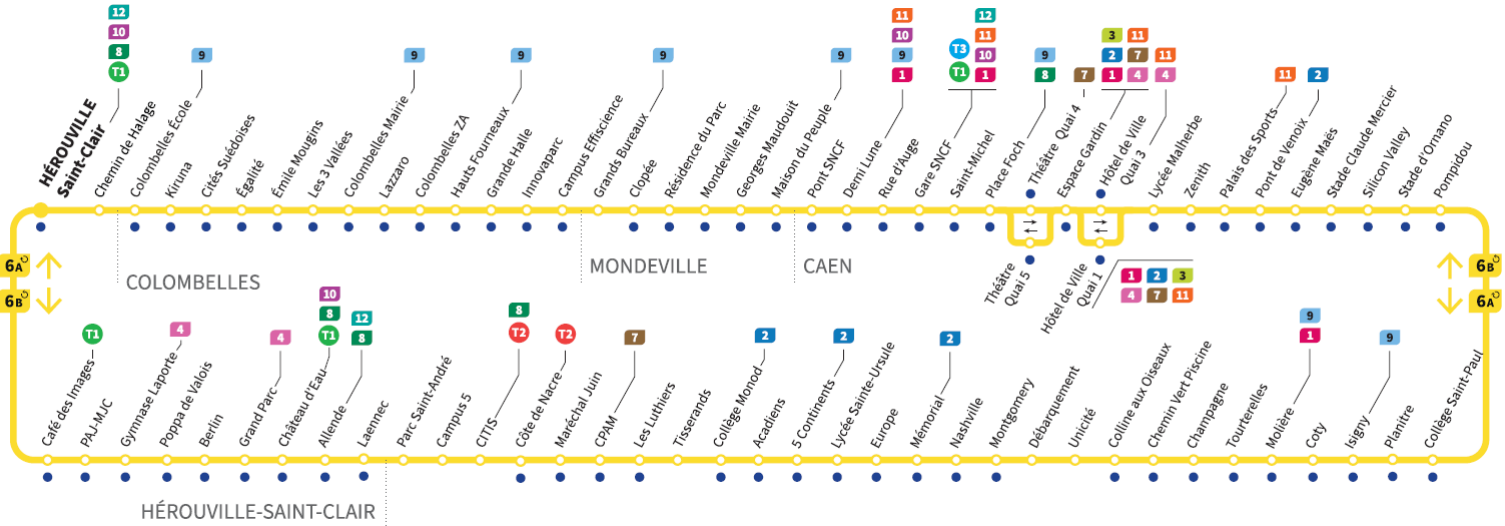

Horaires valables du lundi 2 septembre 2024 au dimanche 29 juin 2025*

Dimanches et fêtes : Direction → HÉROUVILLE - Saint Clair

Hérouville-Saint-Clair	8.55	9.45	10.35	11.25	12.14	13.04	13.53	14.44	15.33	16.23	17.15	18.05	18.57	19.48	21.08
Colombelles Mairie	9.05	9.55	10.45	11.35	12.24	13.14	14.03	14.54	15.43	16.33	17.25	18.15	19.07	19.58	21.18
Grands Bureaux	9.15	10.05	10.55	11.45	12.33	13.23	14.13	15.04	15.53	16.43	17.35	18.25	19.17	20.07	21.27
Mondeville Mairie	9.19	10.09	10.59	11.49	12.37	13.27	14.17	15.08	15.57	16.47	17.39	18.29	19.20	20.10	21.30
Gare SNCF	9.25	10.15	11.05	11.55	12.43	13.33	14.24	15.15	16.04	16.54	17.46	18.36	19.27	20.17	21.36
Théâtre Quai 4	9.30	10.20	11.10	12.00	12.50	13.40	14.30	15.20	16.11	17.01	17.51	18.41	19.31	20.21	21.40
Palais des Sports	9.36	10.26	11.16	12.06	12.56	13.47	14.37	15.27	16.18	17.08	17.58	18.47	19.37	20.27	21.46
Silicon Valley	9.39	10.29	11.19	12.09	13.00	13.51	14.41	15.31	16.22	17.12	18.02	18.51	19.41	20.31	21.49
Planitre	9.44	10.34	11.24	12.14	13.05	13.56	14.46	15.36	16.27	17.17	18.07	18.56	19.45	20.35	21.53
Molière	9.48	10.38	11.28	12.18	13.09	14.00	14.50	15.40	16.31	17.21	18.11	19.00	19.49	20.39	21.57
Mémorial	9.56	10.46	11.36	12.26	13.17	14.08	14.59	15.49	16.40	17.29	18.19	19.08	19.57	20.46	22.04
Collège Monod	10.00	10.50	11.40	12.30	13.21	14.12	15.03	15.53	16.44	17.33	18.23	19.12	20.01	20.50	22.08
Côte de Nacre	10.04	10.54	11.44	12.34	13.25	14.16	15.07	15.57	16.48	17.37	18.27	19.16	20.05	20.54	22.11
Campus 5	10.07	10.57	11.47	12.37	13.28	14.19	15.10	16.00	16.51	17.40	18.30	19.19	20.08	20.57	22.14
Château d'Eau	10.12	11.02	11.52	12.42	13.33	14.24	15.15	16.05	16.56	17.45	18.35	19.23	20.12	21.01	22.18
Hérouville-Saint-Clair	10.19	11.09	11.59	12.49	13.40	14.31	15.22	16.12	17.03	17.52	18.42	19.30	20.19	21.08	22.25