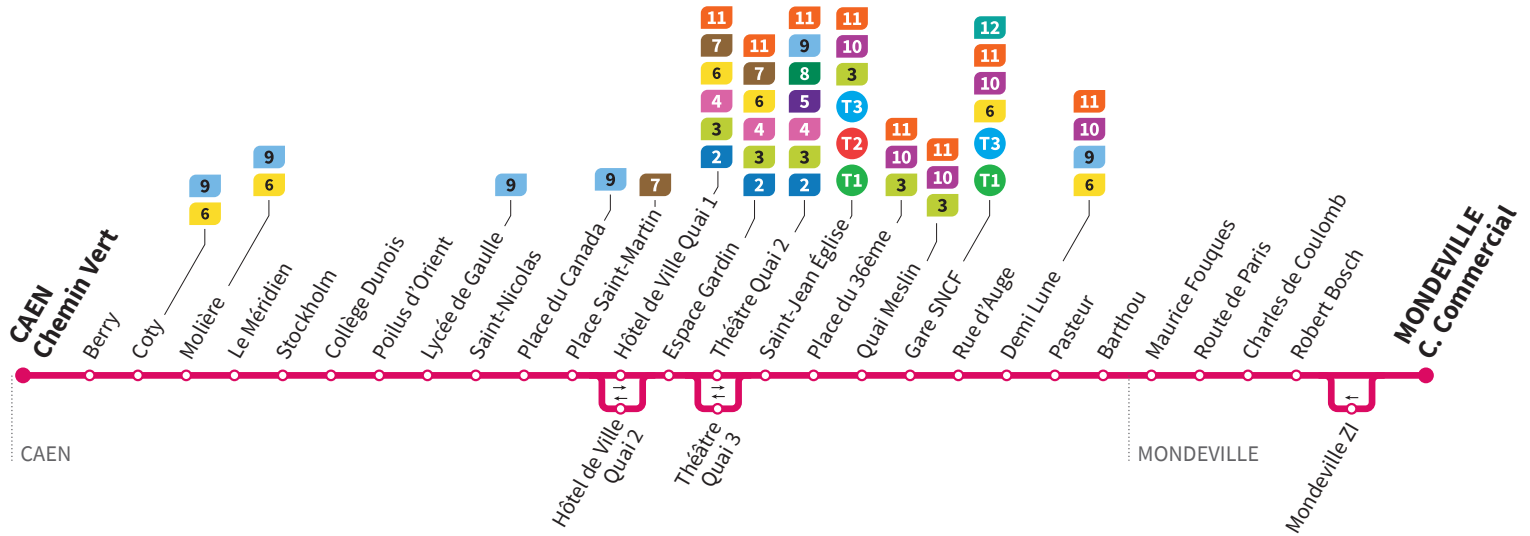

Horaires valables du lundi 2 janvier 2023 jusqu'au dimanche 2 juillet 2023*

VACANCES SCOLAIRES / Lundi à vendredi Direction → CAEN - Chemin Vert

Mondeville C. Commercial	16.54	17.04	17.14	17.24	17.36	17.46	17.56	18.06	18.17
Route de Paris	17.00	17.10	17.20	17.30	17.42	17.52	18.02	18.12	18.23
Gare SNCF	17.08	17.18	17.29	17.39	17.49	17.59	18.09	18.19	18.29
Théâtre Quai 3	17.19	17.29	17.40	17.50	18.00	18.10	18.20	18.30	18.40
Hôtel de Ville Quai 2	17.23	17.33	17.44	17.54	18.04	18.14	18.24	18.34	18.43
Lycée de Gaulle	17.28	17.38	17.49	17.59	18.09	18.19	18.29	18.39	18.47
Molière	17.34	17.44	17.55	18.05	18.14	18.24	18.34	18.44	18.52
Chemin Vert	17.37	17.47	17.58	18.08	18.17	18.27	18.36	18.46	18.54

HORAIRES VACANCES SCOLAIRES

Les lignes de bus circulent avec des horaires spécifiques pendant les vacances scolaires :

Toussaint : du 31 octobre au 6 novembre 2022

Noël : du 19 décembre 2022 au 2 janvier 2023

Hiver : du 13 au 26 février 2023

Printemps : du 17 au 30 avril 2023

Aucun bus ne circule le 1er mai

Mondeville C. Commercial	18.28	18.38	18.53	19.11	19.31	19.51	20.11	20.31	20.55	21.25	21.55	22.25	23.01	0.16
Route de Paris	18.34	18.44	18.59	19.16	19.36	19.56	20.16	20.36	21.00	21.30	22.00	22.30	23.06	0.21
Gare SNCF	18.40	18.50	19.05	19.22	19.42	20.02	20.22	20.42	21.06	21.36	22.06	22.36	23.12	0.27
Théâtre Quai 3	18.50	19.00	19.15	19.30	19.50	20.10	20.30	20.50	21.13	21.43	22.13	22.43	23.19	0.34
Hôtel de Ville Quai 2	18.53	19.03	19.18	19.32	19.52	20.12	20.32	20.52	21.15	21.45	22.15	22.45	23.21	0.36
Lycée de Gaulle	18.57	19.07	19.22	19.36	19.56	20.16	20.36	20.56	21.19	21.49	22.19	22.49	23.25	0.40
Molière	19.02	19.12	19.27	19.41	20.01	20.21	20.40	21.00	21.23	21.53	22.23	22.53	23.29	0.44
Chemin Vert	19.04	19.14	19.29	19.43	20.03	20.23	20.42	21.02	21.25	21.55	22.25	22.55	23.31	0.46