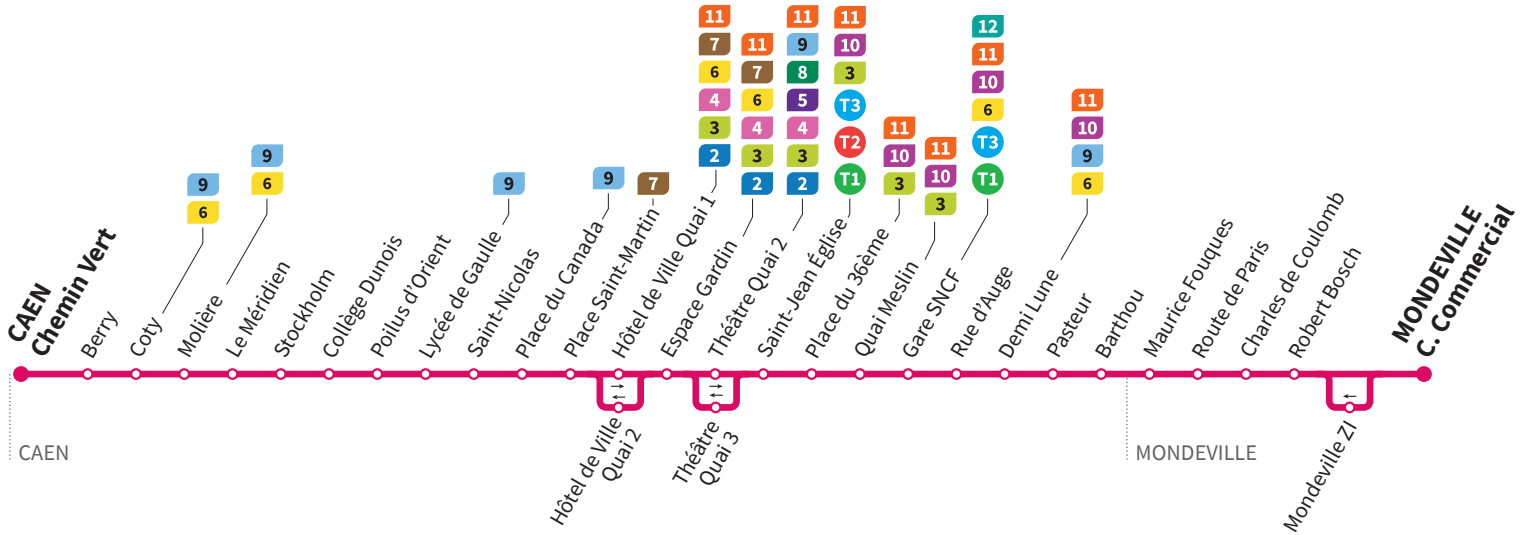

Horaires valables du lundi 2 janvier 2023 jusqu'au dimanche 2 juillet 2023\*

**Lundi à vendredi** Direction → MONDEVILLE - Centre Commercial

Retrouvez les horaires en période de vacances scolaires p.8-9

Chemin Vert	5.24	5.57	6.16	6.27	6.36	6.49	6.58	7.08	7.17	7.27	7.37	7.48	7.57	8.07	8.18	8.28
Molière	5.26	5.59	6.18	6.29	6.38	6.51	7.00	7.10	7.19	7.29	7.39	7.50	7.59	8.09	8.21	8.31
Lycée de Gaulle	5.31	6.04	6.23	6.34	6.43	6.56	7.06	7.16	7.25	7.35	7.45	7.56	8.05	8.15	8.26	8.36
Hôtel de Ville Quai 1	5.36	6.09	6.28	6.39	6.48	7.01	7.12	7.22	7.31	7.41	7.51	8.02	8.12	8.22	8.32	8.42
Théâtre Quai 2	5.38	6.11	6.30	6.41	6.50	7.03	7.15	7.25	7.34	7.44	7.54	8.05	8.16	8.26	8.36	8.46
Gare SNCF	5.44	6.17	6.36	6.47	6.56	7.11	7.23	7.33	7.42	7.52	8.02	8.14	8.25	8.35	8.45	8.55
Route de Paris	5.50	6.23	6.42	6.53	7.02	7.18	7.30	7.40	7.49	7.59	8.09	8.21	8.32	8.42	8.52	9.02
Mondeville C. Commercial	5.55	6.28	6.47	6.58	7.09	7.25	7.37	7.47	7.56	8.06	8.16	8.28	8.39	8.49	8.59	9.08

Chemin Vert	8.38	8.48	8.58	9.08	9.18	9.28	9.38	9.48	9.58	10.08	10.18	10.28	10.38	10.48	10.59	11.10
Molière	8.41	8.51	9.01	9.11	9.21	9.31	9.41	9.51	10.01	10.11	10.21	10.31	10.41	10.51	11.02	11.13
Lycée de Gaulle	8.46	8.56	9.06	9.16	9.26	9.36	9.46	9.56	10.06	10.16	10.26	10.36	10.46	10.56	11.07	11.18
Hôtel de Ville Quai 1	8.52	9.02	9.12	9.22	9.32	9.42	9.52	10.02	10.12	10.22	10.32	10.42	10.52	11.02	11.13	11.24
Théâtre Quai 2	8.56	9.06	9.15	9.25	9.35	9.45	9.55	10.05	10.15	10.25	10.35	10.45	10.55	11.05	11.16	11.27
Gare SNCF	9.05	9.15	9.24	9.34	9.44	9.54	10.04	10.14	10.24	10.34	10.44	10.54	11.04	11.14	11.25	11.36
Route de Paris	9.13	9.23	9.32	9.42	9.52	10.02	10.12	10.22	10.32	10.42	10.52	11.02	11.12	11.22	11.33	11.44
Mondeville C. Commercial	9.19	9.29	9.38	9.48	9.58	10.08	10.18	10.28	10.38	10.48	10.58	11.08	11.19	11.29	11.40	11.51