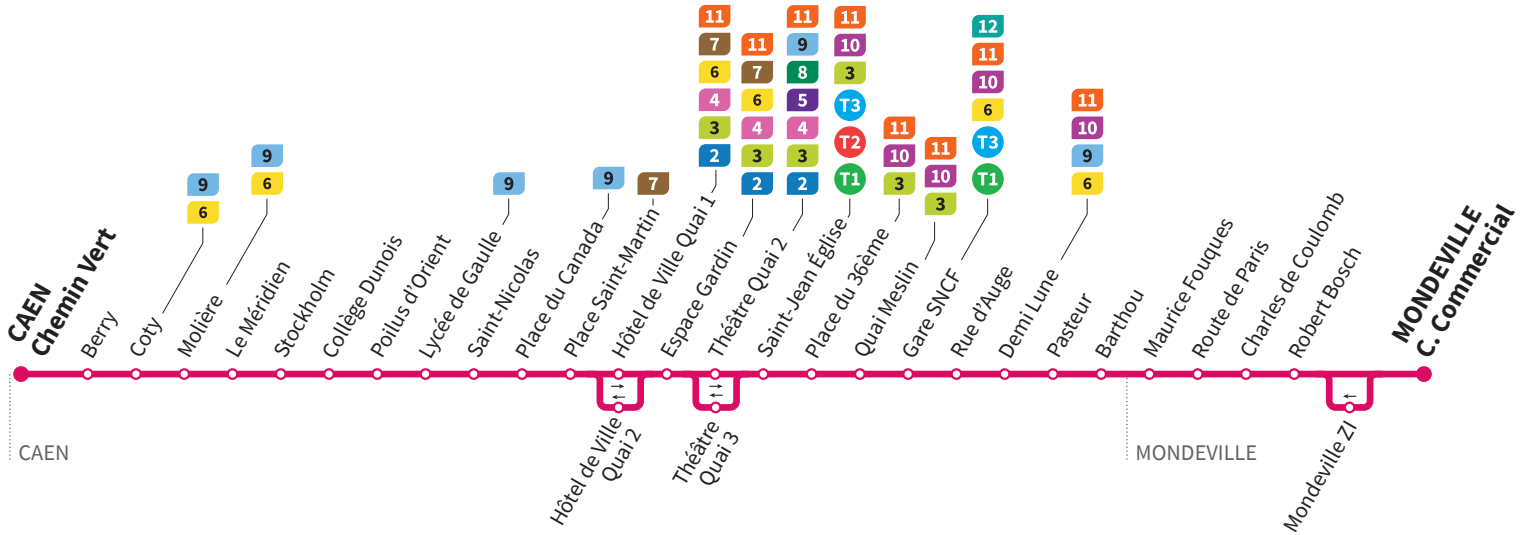

Horaires valables du lundi 2 janvier 2023 jusqu'au dimanche 2 juillet 2023*

Samedi Direction → MONDEVILLE - Centre Commercial

Chemin Vert	5.24	6.09	6.41	7.01	7.23	7.43	8.02	8.22	8.41	8.58	9.10	9.25	9.39	9.54	10.09	10.24	10.39	10.54
Molière	5.26	6.11	6.43	7.03	7.25	7.45	8.05	8.25	8.44	9.01	9.13	9.28	9.42	9.57	10.12	10.27	10.42	10.57
Lycée de Gaulle	5.30	6.15	6.47	7.07	7.28	7.48	8.08	8.28	8.48	9.05	9.17	9.32	9.46	10.01	10.16	10.31	10.46	11.01
Hôtel de Ville Quai 1	5.35	6.20	6.52	7.12	7.33	7.53	8.13	8.33	8.53	9.10	9.22	9.37	9.52	10.07	10.22	10.37	10.52	11.07
Théâtre Quai 2	5.38	6.23	6.55	7.15	7.35	7.55	8.15	8.35	8.55	9.13	9.25	9.40	9.55	10.10	10.25	10.40	10.55	11.10
Gare SNCF	5.44	6.29	7.01	7.22	7.42	8.02	8.22	8.42	9.02	9.20	9.32	9.47	10.03	10.18	10.34	10.49	11.04	11.19
Route de Paris	5.50	6.35	7.07	7.28	7.48	8.08	8.28	8.48	9.08	9.26	9.38	9.53	10.09	10.24	10.40	10.55	11.10	11.26
Mondeville C. Commercial	5.55	6.40	7.12	7.34	7.54	8.14	8.34	8.54	9.15	9.33	9.45	10.00	10.16	10.30	10.46	11.01	11.16	11.32

Chemin Vert	11.09	11.24	11.40	11.55	12.10	12.24	12.39	12.50	12.58	13.10	13.20	13.28	13.38	13.48	13.58	14.08	14.17	14.27
Molière	11.12	11.27	11.43	11.58	12.13	12.27	12.42	12.53	13.01	13.13	13.23	13.31	13.41	13.51	14.01	14.11	14.20	14.30
Lycée de Gaulle	11.16	11.31	11.47	12.02	12.17	12.31	12.46	12.57	13.05	13.17	13.27	13.35	13.45	13.55	14.05	14.15	14.25	14.35
Hôtel de Ville Quai 1	11.22	11.37	11.52	12.07	12.22	12.36	12.51	13.02	13.10	13.22	13.32	13.40	13.50	14.00	14.11	14.21	14.31	14.41
Théâtre Quai 2	11.25	11.40	11.55	12.10	12.25	12.39	12.54	13.05	13.13	13.25	13.35	13.43	13.53	14.03	14.14	14.24	14.34	14.44
Gare SNCF	11.34	11.49	12.04	12.19	12.34	12.48	13.03	13.14	13.22	13.34	13.44	13.53	14.03	14.13	14.24	14.34	14.44	14.54
Route de Paris	11.41	11.57	12.12	12.27	12.40	12.54	13.09	13.20	13.28	13.40	13.50	13.59	14.09	14.19	14.30	14.41	14.51	15.01
Mondeville C. Commercial	11.48	12.04	12.19	12.34	12.47	13.01	13.16	13.27	13.35	13.47	13.57	14.06	14.17	14.27	14.38	14.49	14.59	15.09

Chemin Vert	14.36	14.47	14.57	15.08	15.18	15.29	15.40	15.50	16.00	16.10	16.20	16.30	16.40	16.50	17.00	17.10	17.20	17.30
Molière	14.39	14.50	15.00	15.11	15.21	15.32	15.43	15.53	16.03	16.13	16.23	16.33	16.43	16.53	17.03	17.13	17.23	17.33
Lycée de Gaulle	14.44	14.55	15.04	15.15	15.25	15.36	15.47	15.57	16.07	16.17	16.27	16.37	16.47	16.57	17.07	17.17	17.27	17.37
Hôtel de Ville Quai 1	14.50	15.01	15.10	15.21	15.31	15.41	15.52	16.02	16.12	16.22	16.32	16.42	16.52	17.02	17.12	17.22	17.32	17.42
Théâtre Quai 2	14.53	15.05	15.14	15.24	15.34	15.44	15.55	16.05	16.15	16.25	16.35	16.45	16.55	17.05	17.15	17.25	17.35	17.45
Gare SNCF	15.03	15.14	15.23	15.33	15.43	15.53	16.04	16.14	16.24	16.34	16.44	16.54	17.04	17.14	17.24	17.34	17.44	17.54
Route de Paris	15.11	15.22	15.31	15.41	15.51	16.01	16.12	16.22	16.32	16.42	16.52	17.02	17.12	17.22	17.32	17.42	17.52	18.02
Mondeville C. Commercial	15.19	15.30	15.39	15.50	16.00	16.10	16.21	16.31	16.42	16.52	17.02	17.12	17.23	17.33	17.42	17.51	18.01	18.10