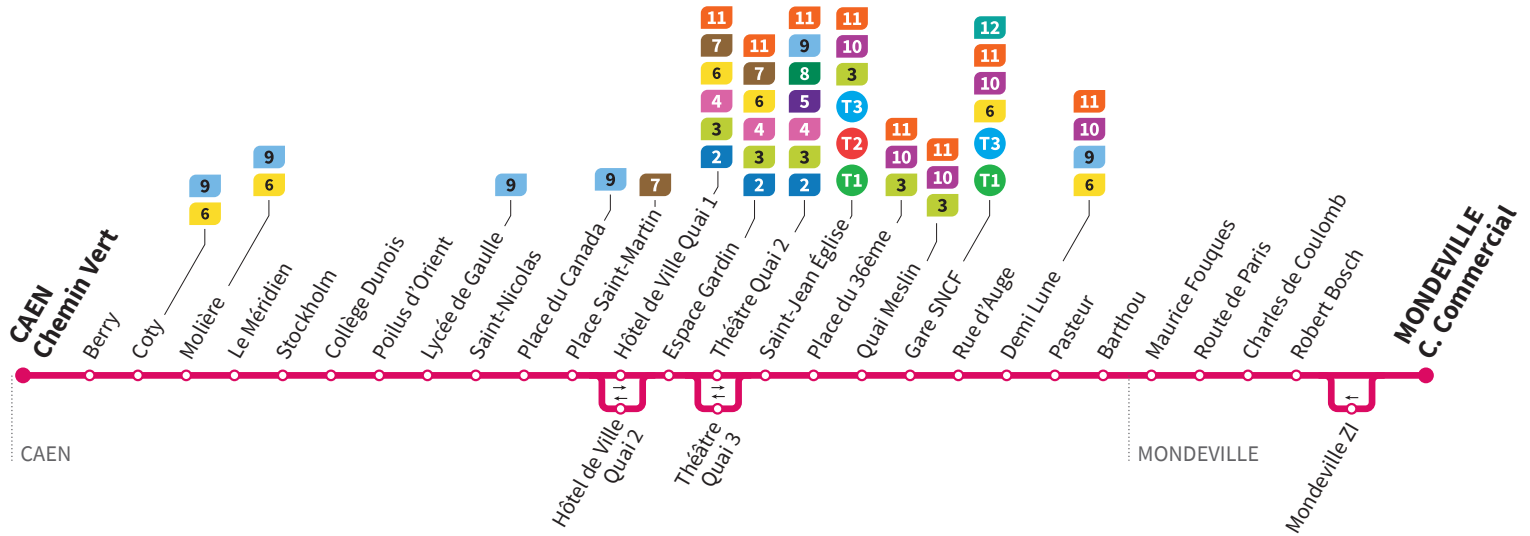

Horaires valables du lundi 2 janvier 2023 jusqu'au dimanche 2 juillet 2023*

Lundi à vendredi Direction → CAEN - Chemin Vert

Retrouvez les horaires en période de vacances scolaires p.10-11

Mondeville C. Commercial	16.45	16.55	17.05	17.15	17.25	17.35	17.46	17.57	18.07	18.17	18.28	18.37	18.47	18.59	19.11	19.31
Route de Paris	16.51	17.01	17.11	17.21	17.31	17.41	17.52	18.03	18.13	18.23	18.34	18.43	18.53	19.05	19.17	19.37
Gare SNCF	17.00	17.10	17.20	17.30	17.40	17.50	18.01	18.10	18.20	18.30	18.41	18.50	19.00	19.12	19.24	19.44
Théâtre Quai 3	17.11	17.21	17.31	17.41	17.51	18.01	18.12	18.21	18.31	18.41	18.49	18.58	19.08	19.20	19.32	19.51
Hôtel de Ville Quai 2	17.15	17.25	17.35	17.45	17.55	18.05	18.16	18.25	18.35	18.45	18.52	19.01	19.11	19.23	19.35	19.54
Lycée de Gaulle	17.20	17.30	17.40	17.50	18.00	18.10	18.21	18.30	18.40	18.50	18.56	19.05	19.15	19.27	19.39	19.58
Molière	17.27	17.37	17.47	17.57	18.07	18.17	18.28	18.36	18.46	18.56	19.02	19.11	19.21	19.33	19.45	20.04
Chemin Vert	17.30	17.40	17.50	18.00	18.10	18.20	18.31	18.39	18.49	18.59	19.05	19.14	19.24	19.35	19.47	20.06

Mondeville C. Commercial	19.51	20.11	20.31	20.55	21.25	21.55	22.25	23.01	0.16
Route de Paris	19.57	20.17	20.37	21.01	21.30	22.00	22.30	23.06	0.21
Gare SNCF	20.04	20.24	20.44	21.08	21.36	22.06	22.36	23.12	0.27
Théâtre Quai 3	20.11	20.31	20.51	21.15	21.43	22.13	22.43	23.19	0.34
Hôtel de Ville Quai 2	20.14	20.34	20.54	21.18	21.46	22.15	22.45	23.21	0.36
Lycée de Gaulle	20.18	20.38	20.58	21.22	21.50	22.19	22.49	23.25	0.40
Molière	20.24	20.44	21.03	21.26	21.54	22.23	22.53	23.29	0.44
Chemin Vert	20.26	20.46	21.05	21.28	21.56	22.25	22.55	23.31	0.46