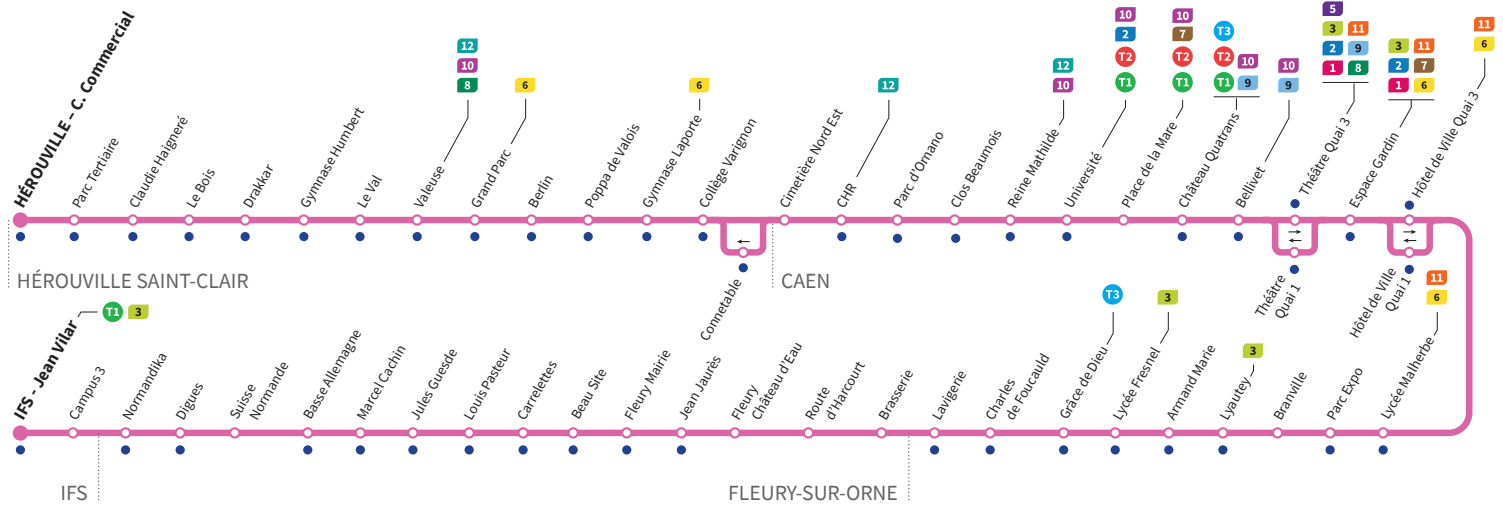

Dimanches et fêtes : Direction → HÉROUVILLE - Centre Commercial

Jean Vilar	8.50	9.53	10.59	12.04	13.12	14.15	15.24	16.33	17.43	18.51	20.01	20.59	22.06	23.03
Normandika	8.55	9.58	11.04	12.09	13.17	14.20	15.29	16.38	17.48	18.56	20.06	21.04	22.11	23.08
Marcel Cachin	8.59	10.02	11.08	12.13	13.21	14.24	15.33	16.42	17.52	19.00	20.10	21.08	22.15	23.12
Fleury Mairie	9.03	10.06	11.12	12.17	13.25	14.28	15.37	16.46	17.56	19.04	20.14	21.12	22.19	23.15
Grâce de Dieu	9.10	10.13	11.19	12.24	13.32	14.35	15.44	16.53	18.03	19.10	20.20	21.18	22.25	23.21
Lycée Malherbe	9.17	10.20	11.26	12.30	13.38	14.42	15.51	17.01	18.11	19.17	20.26	21.24	22.31	23.26
Théâtre Quai 1	9.22	10.25	11.31	12.35	13.43	14.48	15.57	17.06	18.16	19.21	20.31	21.29	22.35	23.30
Université	9.28	10.32	11.38	12.44	13.52	14.56	16.05	17.13	18.23	19.28	20.37	21.35	22.41	23.36
CHR	9.32	10.36	11.42	12.50	13.58	15.00	16.09	17.17	18.27	19.33	20.41	21.39	22.45	23.40
Collège Varignon	9.35	10.40	11.46	12.53	14.01	15.04	16.13	17.21	18.31	19.37	20.44	21.42	22.48	23.43
Le Val	9.40	10.45	11.51	12.58	14.06	15.09	16.18	17.26	18.36	19.42	20.49	21.47	22.54	23.49
Hérouville C. Commercial	9.45	10.50	11.56	13.03	14.11	15.14	16.23	17.31	18.41	19.47	20.54	21.52	22.57	23.52

● : Arrêt accessible dans les deux sens aux personnes à mobilité réduite.

Horaires valables du lundi 2 janvier 2023 jusqu'au dimanche 2 juillet 2023*

VACANCES SCOLAIRES / Lundi à vendredi : Direction → IFS - Jean Vilar

HORAIRES VACANCES SCOLAIRES

Les lignes de bus circulent avec des horaires spécifiques pendant les vacances scolaires :

Toussaint : du 31 octobre au 6 novembre 2022

Noël : du 19 décembre 2022 au 2 janvier 2023