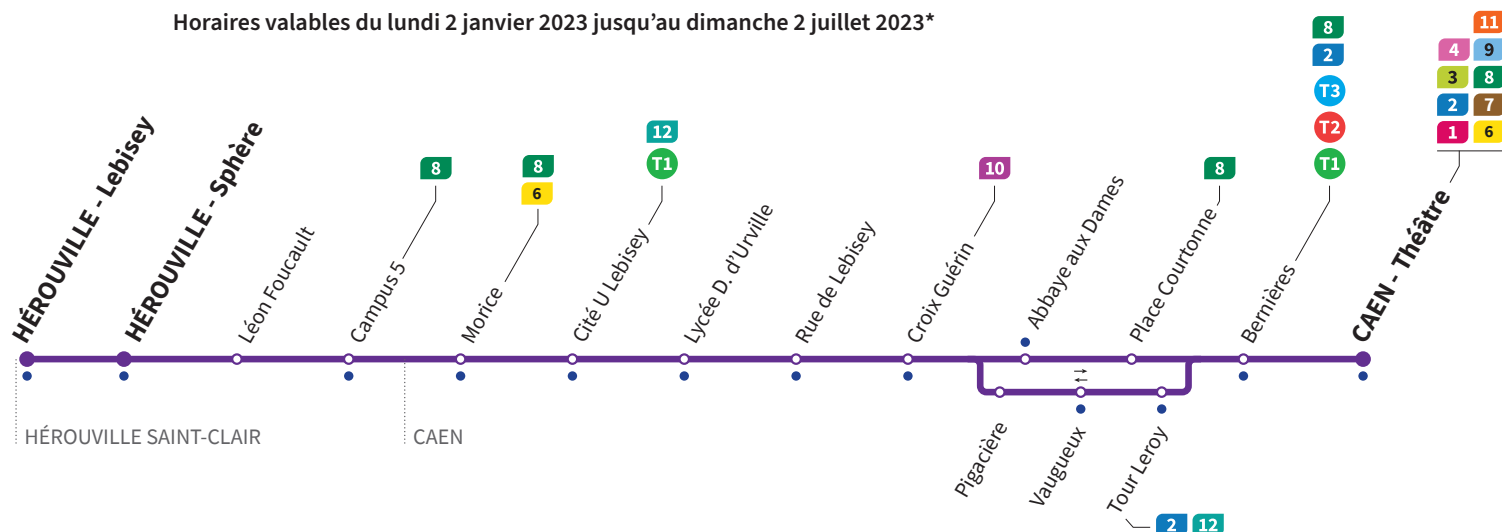

Horaires valables du lundi 2 janvier 2023 jusqu'au dimanche 2 juillet 2023*

Samedi Direction → CAEN - Théâtre

Lebisey								8.14							
Sphère	6.00	6.15	6.35	6.55	7.15	7.35	7.55	8.17	8.35	8.55	9.15	9.35	9.55	10.15	10.33
Cité U Lebisey	6.04	6.19	6.39	6.59	7.19	7.39	7.59	8.21	8.39	8.59	9.19	9.39	9.59	10.19	10.37
Croix Guérin	6.06	6.21	6.41	7.01	7.22	7.42	8.02	8.24	8.42	9.02	9.22	9.42	10.02	10.22	10.40
Place Courtonne	6.09	6.24	6.44	7.04	7.25	7.45	8.05	8.27	8.45	9.05	9.25	9.45	10.05	10.26	10.44
Théâtre Quai 3	6.12	6.27	6.47	7.07	7.29	7.49	8.09	8.31	8.49	9.09	9.29	9.49	10.09	10.30	10.48

Lebisey							12.30					13.35			
Sphère	10.52	11.10	11.29	11.49	12.05	12.17	12.33	12.43	12.55	13.11	13.26	13.38	13.52	14.05	14.17
Cité U Lebisey	10.56	11.14	11.33	11.53	12.09	12.21	12.37	12.47	12.59	13.15	13.30	13.42	13.56	14.09	14.21
Croix Guérin	10.59	11.17	11.36	11.56	12.12	12.24	12.40	12.50	13.02	13.18	13.33	13.45	13.59	14.12	14.24
Place Courtonne	11.03	11.21	11.40	12.00	12.16	12.28	12.44	12.54	13.06	13.22	13.37	13.49	14.03	14.16	14.28
Théâtre Quai 3	11.07	11.25	11.44	12.04	12.20	12.32	12.48	12.58	13.10	13.26	13.41	13.53	14.07	14.20	14.32

Lebisey												18.14			
Sphère	14.34	14.53	15.10	15.32	15.51	16.11	16.32	16.51	17.13	17.32	17.54	18.17	18.37	18.59	19.18
Cité U Lebisey	14.38	14.57	15.14	15.36	15.55	16.15	16.36	16.55	17.17	17.36	17.58	18.21	18.41	19.03	19.22
Croix Guérin	14.41	15.00	15.17	15.39	15.58	16.18	16.39	16.58	17.20	17.39	18.01	18.24	18.44	19.06	19.25
Place Courtonne	14.45	15.04	15.21	15.43	16.02	16.22	16.43	17.02	17.24	17.43	18.05	18.28	18.48	19.10	19.29
Théâtre Quai 3	14.49	15.08	15.26	15.48	16.07	16.27	16.49	17.08	17.30	17.49	18.11	18.34	18.54	19.16	19.34

Lebisey															
Sphère	19.39	19.57	20.17	20.33	20.53	21.09	21.28	21.45	22.00	22.33	23.07	23.42	0.22	0.57	
Cité U Lebisey	19.43	20.01	20.21	20.37	20.57	21.13	21.32	21.49	22.04	22.37	23.11	23.46	0.26	1.01	
Croix Guérin	19.46	20.04	20.24	20.40	21.00	21.16	21.35	21.52	22.07	22.40	23.14	23.49	0.29	1.04	
Place Courtonne	19.50	20.07	20.27	20.43	21.03	21.19	21.38	21.55	22.10	22.43	23.17	23.52	0.32	1.07	
Théâtre Quai 3	19.54	20.11	20.31	20.46	21.06	21.22	21.41	21.58	22.13	22.46	23.20	23.55	0.35	1.10