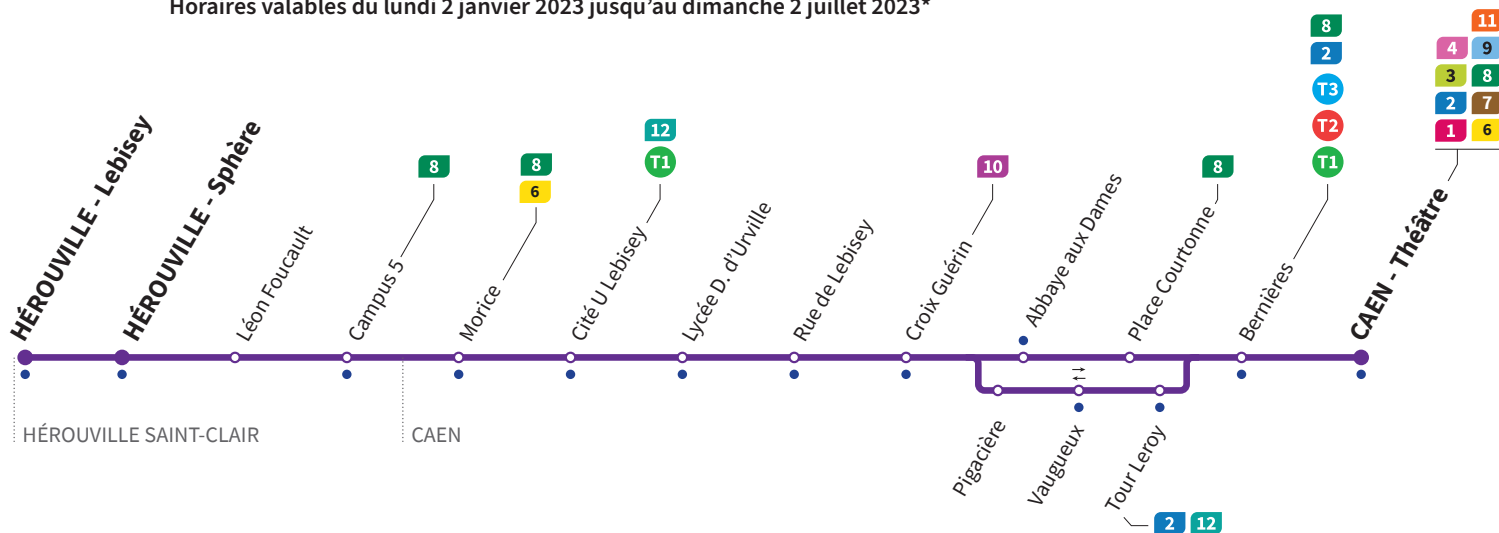

Horaires valables du lundi 2 janvier 2023 jusqu'au dimanche 2 juillet 2023*

Dimanches et fêtes : Direction → CAEN - Théâtre

Sphère	10.30	11.07	11.40	12.19	12.54	13.31	13.50	14.06	14.25	14.44	15.01	15.19	15.39	15.56
Cité U Lebisey	10.34	11.11	11.44	12.23	12.58	13.35	13.54	14.10	14.29	14.48	15.05	15.23	15.43	16.00
Croix Guérin	10.37	11.14	11.47	12.26	13.01	13.38	13.57	14.13	14.32	14.51	15.08	15.26	15.46	16.03
Bellivet	10.40	11.17	11.50	12.29	13.04	13.41	14.00	14.16	14.35	14.54	15.11	15.29	15.49	16.06
Théâtre Quai 3	10.44	11.21	11.54	12.33	13.08	13.45	14.04	14.20	14.39	14.58	15.15	15.33	15.53	16.10

Sphère	16.14	16.31	17.08	17.43	18.20	18.55	21.00	21.29	22.01	22.29	23.05	0.20	0.47
Cité U Lebisey	16.18	16.35	17.12	17.47	18.24	18.59	21.04	21.33	22.05	22.33	23.09	0.24	0.51
Croix Guérin	16.21	16.38	17.15	17.50	18.27	19.02	21.07	21.36	22.08	22.36	23.12	0.27	0.54
Bellivet	16.24	16.41	17.18	17.53	18.30	19.05	21.11	21.40	22.12	22.40	23.16	0.31	0.58
Théâtre Quai 3	16.28	16.45	17.22	17.57	18.34	19.09	21.14	21.43	22.15	22.43	23.19	0.34	1.01

Dimanches et fêtes : Direction → HÉROUVILLE - Sphère

Théâtre Quai 1	7.45	8.15	8.30	10.47	11.24	11.59	12.36	13.11	13.48	14.07	14.23	14.45	15.01	15.21
Bellivet	7.48	8.18	8.33	10.51	11.28	12.03	12.40	13.15	13.52	14.11	14.27	14.49	15.05	15.25
Croix Guérin	7.50	8.20	8.35	10.53	11.30	12.05	12.42	13.17	13.54	14.13	14.29	14.51	15.07	15.27
Cité U Lebisey	7.52	8.22	8.37	10.56	11.33	12.08	12.45	13.20	13.57	14.16	14.32	14.54	15.10	15.30
Sphère	7.57	8.27	8.42	11.01	11.38	12.13	12.50	13.25	14.02	14.21	14.37	14.59	15.15	15.35

Théâtre Quai 1	15.36	15.56	16.15	16.31	16.48	17.25	18.00	18.37	19.12	21.45	22.45
Bellivet	15.40	16.00	16.19	16.35	16.52	17.29	18.04	18.41	19.15	21.48	22.48
Croix Guérin	15.42	16.02	16.21	16.37	16.54	17.31	18.06	18.43	19.17	21.50	22.50
Cité U Lebisey	15.45	16.05	16.24	16.40	16.57	17.34	18.09	18.46	19.19	21.52	22.52
Sphère	15.50	16.10	16.29	16.45	17.02	17.39	18.14	18.51	19.24	21.57	22.57