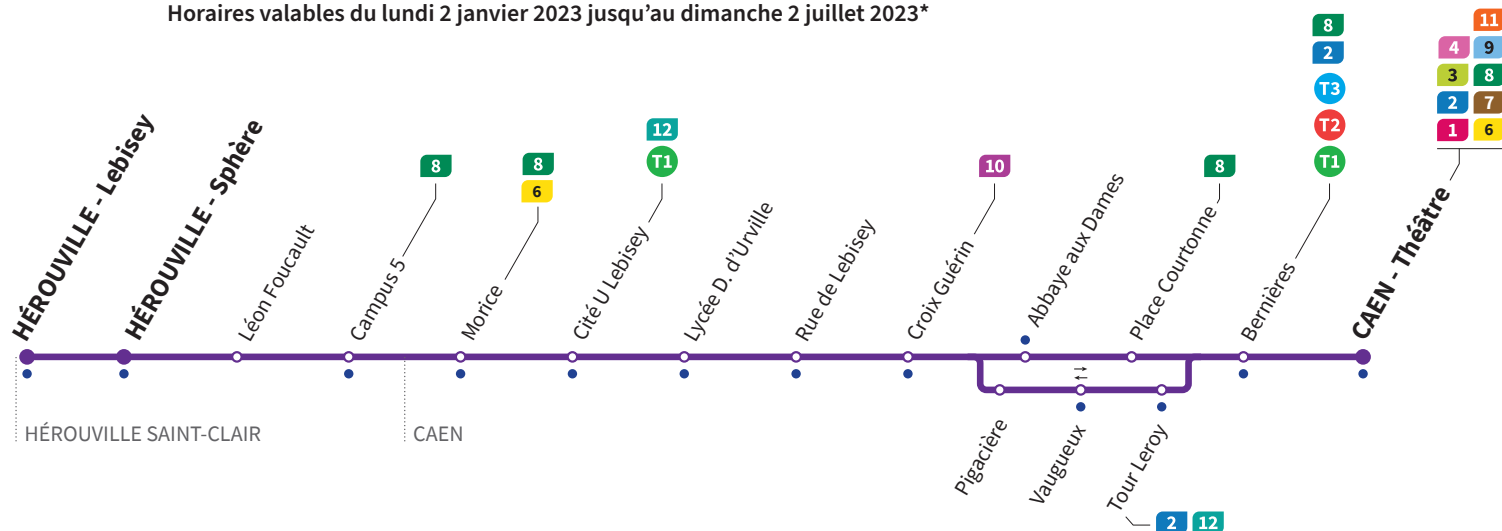

Horaires valables du lundi 2 janvier 2023 jusqu'au dimanche 2 juillet 2023*

Samedi Direction → HÉROUVILLE - Sphère

Théâtre Quai 1	4.26	4.43	4.54	5.05	5.16	5.27	5.38	5.49	6.00	6.15	6.30	6.50	7.11	7.32	7.53	8.13	8.34
Tour Leroy	4.29	4.46	4.57	5.08	5.19	5.30	5.41	5.52	6.03	6.18	6.33	6.53	7.14	7.35	7.56	8.16	8.37
Croix Guérin	4.31	4.48	4.59	5.10	5.21	5.32	5.43	5.54	6.05	6.20	6.35	6.55	7.16	7.37	7.58	8.18	8.39
Cité U Lebisey	4.33	4.50	5.01	5.12	5.23	5.34	5.45	5.56	6.07	6.22	6.37	6.57	7.18	7.39	8.00	8.20	8.41
Sphère	4.38	4.55	5.06	5.17	5.28	5.39	5.50	6.01	6.12	6.27	6.42	7.02	7.23	7.44	8.05	8.25	8.46
Lebisey															8.08		

Théâtre Quai 1	8.53	9.13	9.33	9.53	10.13	10.33	10.51	11.11	11.28	11.48	12.07	12.23	12.35	12.51	13.01	13.14	13.29
Tour Leroy	8.56	9.16	9.36	9.56	10.16	10.36	10.54	11.14	11.32	11.52	12.11	12.27	12.39	12.55	13.05	13.18	13.33
Croix Guérin	8.58	9.18	9.38	9.58	10.18	10.38	10.56	11.16	11.35	11.55	12.14	12.30	12.41	12.57	13.07	13.20	13.35
Cité U Lebisey	9.00	9.20	9.40	10.00	10.21	10.41	10.59	11.19	11.38	11.58	12.17	12.33	12.44	13.00	13.10	13.23	13.38
Sphère	9.05	9.25	9.45	10.05	10.25	10.45	11.03	11.23	11.42	12.02	12.21	12.37	12.48	13.04	13.14	13.27	13.42
Lebisey											12.24						13.30

Théâtre Quai 1	13.44	13.56	14.10	14.23	14.34	14.52	15.12	15.29	15.51	16.11	16.30	16.52	17.11	17.33	17.52	18.14	18.36
Tour Leroy	13.48	14.00	14.14	14.27	14.38	14.56	15.16	15.33	15.55	16.15	16.34	16.56	17.15	17.37	17.56	18.18	18.40
Croix Guérin	13.50	14.02	14.16	14.29	14.40	14.58	15.18	15.35	15.57	16.18	16.37	16.59	17.18	17.40	17.59	18.21	18.43
Cité U Lebisey	13.53	14.05	14.19	14.32	14.43	15.01	15.21	15.38	16.00	16.21	16.40	17.02	17.21	17.43	18.02	18.24	18.46
Sphère	13.57	14.09	14.23	14.36	14.47	15.05	15.25	15.42	16.04	16.25	16.44	17.06	17.25	17.47	18.06	18.28	18.50
Lebisey															18.09		

Théâtre Quai 1	18.56	19.19	19.36	19.58	20.13	20.34	20.49	21.09	21.25	21.44	22.01	22.15	22.48	23.22	0.00	0.40
Tour Leroy	19.00	19.23	19.39	20.01	20.16	20.37	20.52	21.12	21.28	21.47	22.04	22.18	22.51	23.25	0.03	0.43
Croix Guérin	19.03	19.26	19.41	20.03	20.18	20.39	20.54	21.14	21.30	21.49	22.06	22.20	22.53	23.27	0.05	0.45
Cité U Lebisey	19.06	19.29	19.44	20.06	20.21	20.42	20.57	21.17	21.32	21.51	22.08	22.22	22.55	23.29	0.07	0.47
Sphère	19.10	19.33	19.48	20.10	20.25	20.46	21.01	21.21	21.37	21.56	22.13	22.27	23.00	23.34	0.12	0.52
Lebisey