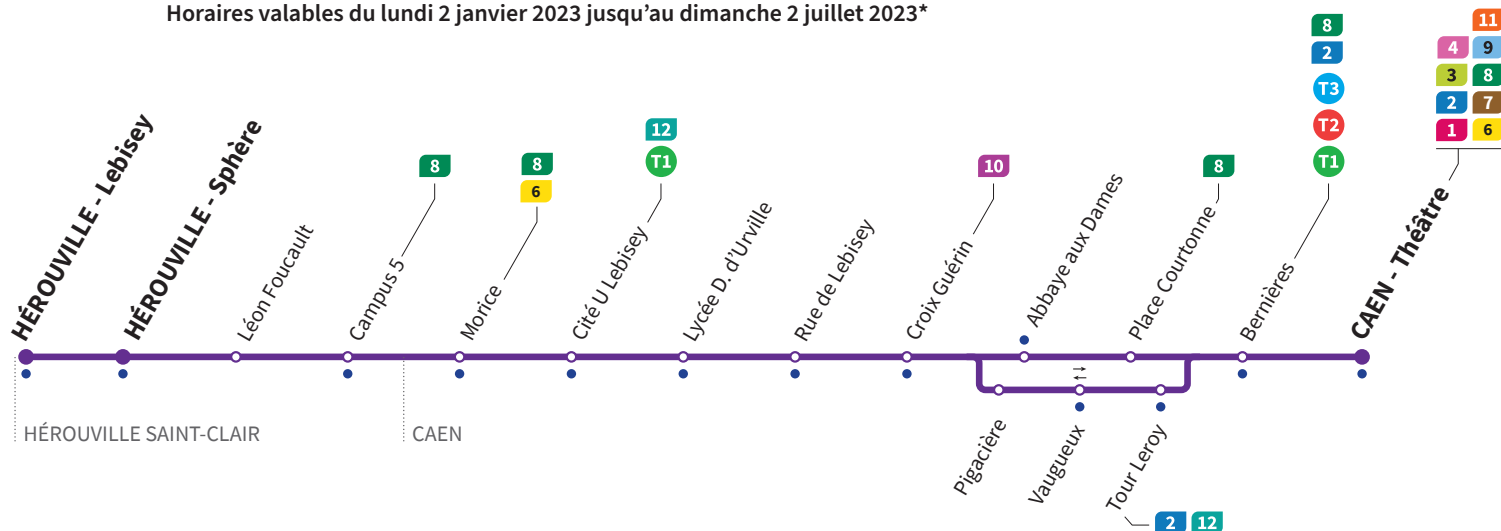

Horaires valables du lundi 2 janvier 2023 jusqu'au dimanche 2 juillet 2023*

VACANCES SCOLAIRES / Lundi à vendredi Direction → HÉROUVILLE - Sphère

Théâtre Quai 1	4.26	4.43	4.54	5.05	5.16	5.27	5.38	5.49	5.59	6.13
Tour Leroy	4.30	4.47	4.58	5.09	5.20	5.31	5.42	5.53	6.03	6.17
Croix Guérin	4.32	4.49	5.00	5.11	5.22	5.33	5.44	5.55	6.05	6.19
Cité U Lebisey	4.34	4.51	5.02	5.13	5.24	5.35	5.46	5.57	6.07	6.21
Sphère	4.38	4.55	5.06	5.17	5.28	5.39	5.50	6.01	6.11	6.25
Lebisey										

HORAIRES
VACANCES SCOLAIRES

Les lignes de bus circulent
avec des horaires spécifiques
pendant les vacances scolaires :

Toussaint : du 31 octobre au 6 novembre 2022

Noël : du 19 décembre 2022 au 2 janvier 2023

Hiver : du 13 au 26 février 2023

Printemps : du 17 au 30 avril 2023

Aucun bus ne circule le 1er mai

Théâtre Quai 1	6.28	6.48	7.03	7.26	7.41	7.55	8.15	8.35	8.50	9.05	9.19	9.32	9.45	10.00	10.11	10.23
Tour Leroy	6.32	6.52	7.07	7.30	7.45	7.59	8.19	8.39	8.54	9.09	9.23	9.36	9.49	10.04	10.15	10.27
Croix Guérin	6.34	6.54	7.09	7.33	7.49	8.03	8.23	8.42	8.57	9.12	9.26	9.38	9.51	10.06	10.17	10.29
Cité U Lebisey	6.36	6.56	7.11	7.38	7.55	8.09	8.29	8.47	9.02	9.15	9.29	9.41	9.54	10.09	10.20	10.32
Sphère	6.40	7.00	7.15	7.42	8.01	8.15	8.35	8.53	9.06	9.19	9.33	9.45	9.58	10.13	10.24	10.36
Lebisey					8.04	8.18										

Théâtre Quai 1	10.37	10.50	11.02	11.17	11.32	11.47	12.01	12.14	12.30	12.46	12.59	13.12	13.27	13.42	13.57	14.10
Tour Leroy	10.41	10.54	11.06	11.21	11.36	11.51	12.05	12.18	12.34	12.50	13.03	13.16	13.31	13.46	14.01	14.14
Croix Guérin	10.43	10.57	11.09	11.24	11.39	11.54	12.08	12.21	12.37	12.53	13.06	13.19	13.34	13.49	14.04	14.17
Cité U Lebisey	10.46	11.00	11.12	11.27	11.42	11.58	12.12	12.25	12.40	12.56	13.09	13.22	13.37	13.53	14.08	14.20
Sphère	10.50	11.04	11.16	11.31	11.46	12.02	12.16	12.29	12.44	13.00	13.13	13.26	13.41	13.57	14.12	14.24
Lebisey								12.32				13.29				

Théâtre Quai 1	14.22	14.36	14.50	15.02	15.19	15.33	15.47	16.02	16.16	16.30	16.45	17.02	17.18	17.36	17.51	18.12
Tour Leroy	14.26	14.40	14.54	15.06	15.23	15.37	15.51	16.06	16.20	16.34	16.49	17.06	17.23	17.41	17.56	18.16
Croix Guérin	14.29	14.43	14.57	15.09	15.26	15.40	15.54	16.09	16.23	16.37	16.52	17.09	17.26	17.44	17.59	18.19
Cité U Lebisey	14.32	14.46	15.00	15.13	15.30	15.44	15.58	16.13	16.27	16.42	16.57	17.14	17.31	17.49	18.04	18.23
Sphère	14.36	14.50	15.04	15.17	15.34	15.48	16.02	16.17	16.31	16.47	17.02	17.19	17.37	17.54	18.09	18.27
Lebisey												17.40			18.12	

Théâtre Quai 1	18.28	18.43	18.56	19.14	19.36	19.57	20.18	20.36	20.55	21.12	21.31	21.47	22.05	22.21	22.50	23.18	0.32
Tour Leroy	18.32	18.47	19.00	19.18	19.40	20.01	20.22	20.39	20.58	21.15	21.34	21.50	22.08	22.24	22.53	23.21	0.35
Croix Guérin	18.35	18.50	19.03	19.21	19.43	20.03	20.24	20.41	21.00	21.17	21.36	21.52	22.10	22.26	22.55	23.23	0.37
Cité U Lebisey	18.39	18.54	19.07	19.25	19.46	20.06	20.27	20.44	21.03	21.20	21.39	21.55	22.13	22.28	22.57	23.25	0.39
Sphère	18.43	18.58	19.11	19.29	19.50	20.10	20.31	20.48	21.07	21.24	21.43	21.59	22.17	22.32	23.01	23.29	0.43
Lebisey