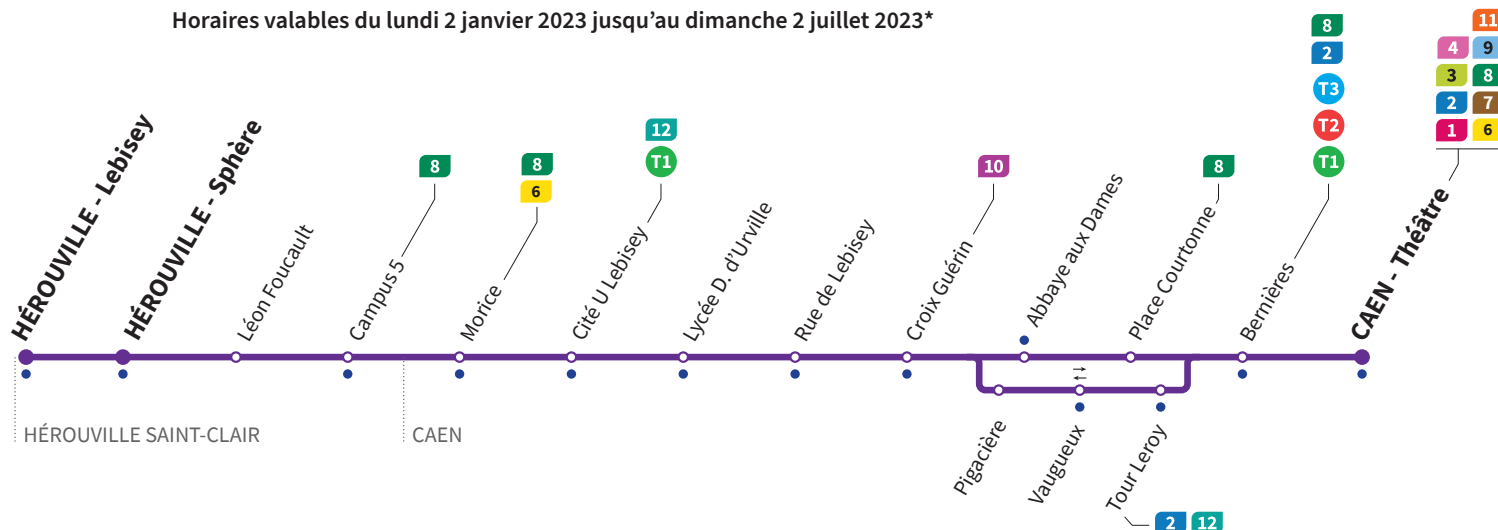

Horaires valables du lundi 2 janvier 2023 jusqu'au dimanche 2 juillet 2023*

VACANCES SCOLAIRES / Lundi à vendredi Direction → CAEN - Théâtre

Lebisey								
Sphère	5.58	6.13	6.32	6.47	7.07	7.22	7.32	7.52
Cité U Lebisey	6.02	6.17	6.36	6.51	7.11	7.26	7.38	7.58
Croix Guérin	6.04	6.19	6.39	6.54	7.14	7.29	7.42	8.02
Place Courtonne	6.07	6.22	6.42	6.57	7.18	7.33	7.46	8.06
Théâtre Quai 3	6.10	6.25	6.45	7.00	7.23	7.38	7.51	8.11

HORAIRES
VACANCES SCOLAIRES

Les lignes de bus circulent
avec des horaires spécifiques
pendant les vacances scolaires :

Toussaint : du 31 octobre au 6 novembre 2022

Noël : du 19 décembre 2022 au 2 janvier 2023

Hiver : du 13 au 26 février 2023

Printemps : du 17 au 30 avril 2023

Aucun bus ne circule le 1er mai

Lebisey	8.09	8.23													
Sphère	8.12	8.26	8.42	9.00	9.13	9.25	9.39	9.52	10.05	10.19	10.31	10.43	10.59	11.13	11.28
Cité U Lebisey	8.18	8.32	8.48	9.04	9.17	9.29	9.43	9.56	10.09	10.23	10.35	10.47	11.03	11.17	11.32
Croix Guérin	8.22	8.36	8.52	9.08	9.21	9.33	9.47	10.00	10.13	10.27	10.39	10.51	11.07	11.21	11.36
Place Courtonne	8.26	8.40	8.56	9.12	9.25	9.37	9.51	10.04	10.17	10.31	10.43	10.55	11.11	11.25	11.40
Théâtre Quai 3	8.31	8.45	9.01	9.16	9.29	9.41	9.55	10.08	10.21	10.35	10.47	10.59	11.15	11.29	11.44

Lebisey					12.37				13.34						
Sphère	11.41	11.55	12.11	12.26	12.40	12.53	13.08	13.21	13.37	13.51	14.04	14.18	14.31	14.44	14.59
Cité U Lebisey	11.46	12.00	12.16	12.31	12.45	12.58	13.13	13.26	13.42	13.56	14.09	14.23	14.36	14.49	15.04
Croix Guérin	11.50	12.04	12.20	12.35	12.48	13.01	13.16	13.29	13.45	13.59	14.12	14.26	14.39	14.52	15.07
Place Courtonne	11.54	12.08	12.24	12.39	12.52	13.05	13.20	13.33	13.49	14.03	14.16	14.30	14.43	14.56	15.11
Théâtre Quai 3	11.58	12.12	12.28	12.43	12.56	13.09	13.24	13.37	13.53	14.07	14.20	14.34	14.47	15.00	15.15

Lebisey											17.45		18.18		
Sphère	15.12	15.26	15.41	15.55	16.09	16.24	16.38	16.55	17.12	17.28	17.48	18.06	18.21	18.37	18.54
Cité U Lebisey	15.17	15.31	15.46	16.00	16.14	16.29	16.44	17.01	17.18	17.34	17.55	18.12	18.27	18.42	18.59
Croix Guérin	15.21	15.35	15.50	16.04	16.18	16.33	16.49	17.06	17.23	17.39	18.00	18.16	18.31	18.46	19.03
Place Courtonne	15.25	15.39	15.54	16.08	16.22	16.37	16.54	17.11	17.28	17.44	18.05	18.20	18.35	18.50	19.07
Théâtre Quai 3	15.30	15.44	15.59	16.13	16.27	16.42	16.59	17.16	17.33	17.49	18.10	18.25	18.40	18.54	19.11

Lebisey															
Sphère	19.17	19.38	19.58	20.17	20.38	20.56	21.14	21.32	21.50	22.06	22.34	23.03	23.31	0.13	0.45
Cité U Lebisey	19.22	19.43	20.03	20.22	20.42	21.00	21.18	21.36	21.54	22.10	22.38	23.07	23.35	0.17	0.49
Croix Guérin	19.25	19.46	20.06	20.25	20.45	21.03	21.21	21.39	21.57	22.13	22.41	23.10	23.38	0.20	0.52
Place Courtonne	19.29	19.50	20.10	20.29	20.49	21.07	21.25	21.42	22.00	22.16	22.44	23.13	23.41	0.23	0.55
Théâtre Quai 3	19.33	19.54	20.14	20.33	20.52	21.10	21.28	21.45	22.03	22.19	22.47	23.16	23.44	0.26	0.58