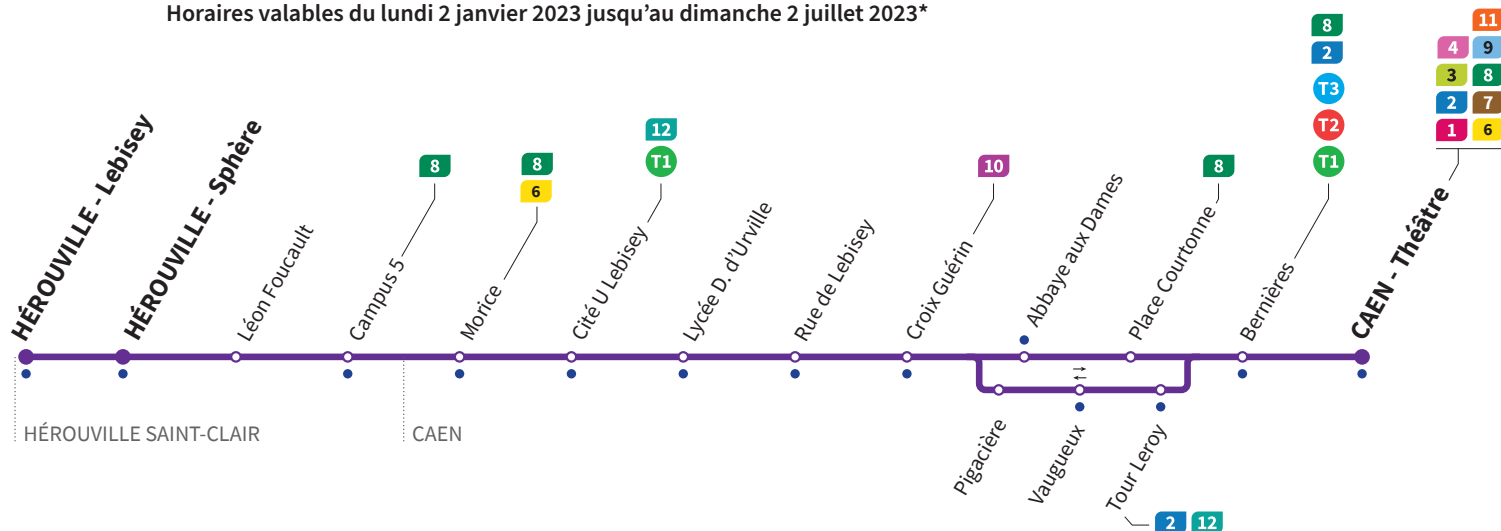

Horaires valables du lundi 2 janvier 2023 jusqu'au dimanche 2 juillet 2023*

Lundi à vendredi Direction → HÉROUVILLE - Sphère

Retrouvez les horaires en période de vacances scolaires p.7

Théâtre Quai 1	4.26	4.43	4.54	5.05	5.16	5.27	5.38	5.49	6.00	6.14	6.27	6.40	6.53	7.04	7.19	7.31	7.42
Tour Leroy	4.29	4.46	4.57	5.08	5.19	5.30	5.41	5.52	6.03	6.17	6.30	6.43	6.57	7.08	7.23	7.35	7.46
Croix Guérin	4.31	4.48	4.59	5.10	5.21	5.32	5.43	5.54	6.05	6.19	6.32	6.45	6.59	7.10	7.25	7.38	7.50
Cité U Lebisey	4.33	4.50	5.01	5.12	5.23	5.34	5.45	5.56	6.07	6.21	6.34	6.47	7.01	7.12	7.28	7.43	7.56
Sphère	4.38	4.55	5.06	5.17	5.28	5.39	5.50	6.00	6.11	6.25	6.38	6.51	7.05	7.16	7.32	7.49	8.02
Lebisey															7.35	7.52	8.05

Théâtre Quai 1	7.54	8.08	8.24	8.37	8.50	9.03	9.14	9.27	9.41	9.54	10.07	10.22	10.36	10.50	11.04	11.17	11.32
Tour Leroy	7.58	8.12	8.28	8.41	8.54	9.07	9.18	9.31	9.45	9.58	10.11	10.26	10.40	10.54	11.08	11.21	11.36
Croix Guérin	8.02	8.16	8.32	8.44	8.57	9.10	9.21	9.33	9.47	10.00	10.13	10.28	10.42	10.57	11.11	11.24	11.39
Cité U Lebisey	8.08	8.22	8.38	8.49	9.02	9.13	9.24	9.36	9.50	10.03	10.16	10.31	10.45	11.00	11.14	11.27	11.42
Sphère	8.14	8.28	8.44	8.55	9.06	9.17	9.28	9.40	9.54	10.07	10.20	10.35	10.49	11.04	11.18	11.31	11.46
Lebisey	8.17																

Théâtre Quai 1	11.46	11.57	12.07	12.17	12.29	12.40	12.51	13.03	13.13	13.23	13.33	13.44	13.55	14.05	14.17	14.31	14.45
Tour Leroy	11.50	12.01	12.11	12.21	12.33	12.44	12.55	13.07	13.17	13.27	13.37	13.48	13.59	14.09	14.21	14.35	14.49
Croix Guérin	11.53	12.04	12.14	12.24	12.36	12.47	12.58	13.10	13.20	13.30	13.40	13.51	14.02	14.12	14.24	14.38	14.52
Cité U Lebisey	11.57	12.08	12.18	12.28	12.40	12.50	13.01	13.13	13.23	13.33	13.44	13.55	14.06	14.15	14.27	14.41	14.55
Sphère	12.01	12.12	12.22	12.32	12.44	12.54	13.05	13.17	13.27	13.37	13.48	13.59	14.10	14.19	14.31	14.45	14.59
Lebisey				12.35													

Théâtre Quai 1	14.57	15.12	15.27	15.41	15.55	16.10	16.24	16.40	16.57	17.11	17.25	17.41	17.53	18.08	18.21	18.34	18.49
Tour Leroy	15.01	15.16	15.31	15.45	15.59	16.14	16.28	16.44	17.01	17.16	17.30	17.46	17.58	18.12	18.25	18.38	18.53
Croix Guérin	15.04	15.19	15.34	15.48	16.02	16.17	16.31	16.47	17.04	17.19	17.33	17.49	18.01	18.15	18.28	18.41	18.56
Cité U Lebisey	15.08	15.23	15.38	15.52	16.06	16.21	16.36	16.52	17.09	17.24	17.38	17.54	18.06	18.20	18.32	18.45	19.00
Sphère	15.12	15.27	15.42	15.56	16.10	16.25	16.41	16.57	17.14	17.30	17.44	17.59	18.11	18.24	18.36	18.49	19.04
Lebisey									17.17	17.33	17.47		18.14				

Théâtre Quai 1	19.03	19.18	19.33	19.48	20.03	20.18	20.30	20.48	21.06	21.23	21.39	21.55	22.10	22.27	22.41	23.16	23.58	0.40
Tour Leroy	19.07	19.22	19.37	19.52	20.07	20.22	20.33	20.51	21.09	21.26	21.42	21.58	22.13	22.30	22.44	23.19	0.01	0.43
Croix Guérin	19.10	19.25	19.40	19.54	20.09	20.24	20.35	20.53	21.11	21.28	21.44	22.00	22.15	22.32	22.46	23.21	0.03	0.45
Cité U Lebisey	19.14	19.29	19.43	19.57	20.12	20.27	20.38	20.56	21.14	21.31	21.47	22.03	22.17	22.34	22.48	23.23	0.05	0.47
Sphère	19.18	19.33	19.47	20.01	20.16	20.31	20.42	21.00	21.18	21.35	21.51	22.07	22.22	22.39	22.53	23.28	0.10	0.52
Lebisey