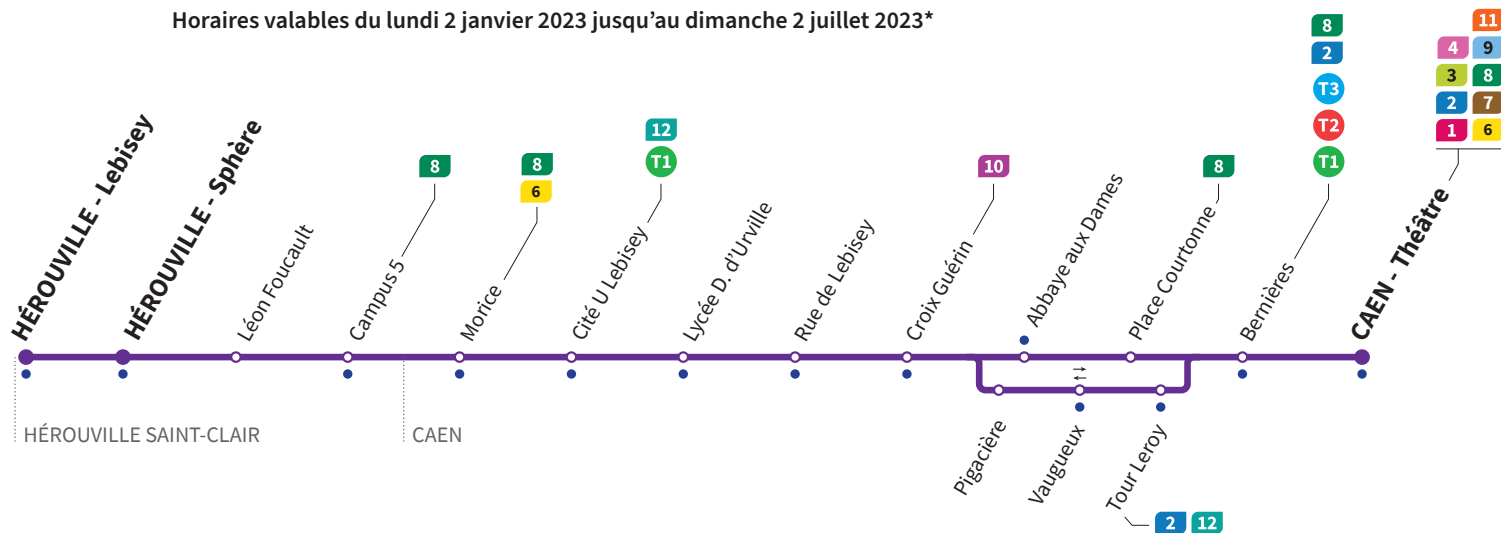

Horaires valables du lundi 2 janvier 2023 jusqu'au dimanche 2 juillet 2023\*

Lundi à vendredi Direction → CAEN - Théâtre

Retrouvez les horaires en période de vacances scolaires p.6

Lebisey											7.40	7.59	8.12	8.23		
Sphère	5.59	6.11	6.24	6.37	6.48	7.00	7.12	7.23	7.32	7.43	8.02	8.15	8.26	8.41	8.55	9.07
Cité U Lebisey	6.03	6.15	6.28	6.41	6.52	7.04	7.16	7.27	7.36	7.49	8.08	8.21	8.32	8.47	8.59	9.11
Croix Guérin	6.06	6.18	6.31	6.44	6.55	7.07	7.19	7.30	7.39	7.53	8.12	8.25	8.36	8.51	9.03	9.15
Place Courtonne	6.09	6.21	6.34	6.47	6.58	7.11	7.23	7.34	7.43	7.57	8.16	8.29	8.40	8.55	9.07	9.19
Théâtre Quai 3	6.12	6.24	6.37	6.50	7.01	7.16	7.28	7.39	7.48	8.02	8.21	8.34	8.45	9.00	9.11	9.23

Lebisey																
Sphère	9.23	9.34	9.46	10.03	10.17	10.31	10.45	10.58	11.13	11.27	11.38	11.48	11.58	12.09	12.20	12.32
Cité U Lebisey	9.27	9.38	9.50	10.07	10.21	10.35	10.49	11.02	11.17	11.31	11.43	11.53	12.03	12.14	12.25	12.37
Croix Guérin	9.31	9.42	9.54	10.11	10.25	10.39	10.53	11.06	11.21	11.35	11.47	11.57	12.07	12.18	12.29	12.40
Place Courtonne	9.35	9.46	9.58	10.15	10.29	10.43	10.57	11.10	11.25	11.39	11.51	12.01	12.11	12.22	12.33	12.44
Théâtre Quai 3	9.39	9.50	10.02	10.19	10.33	10.47	11.01	11.14	11.29	11.43	11.55	12.05	12.15	12.26	12.37	12.48