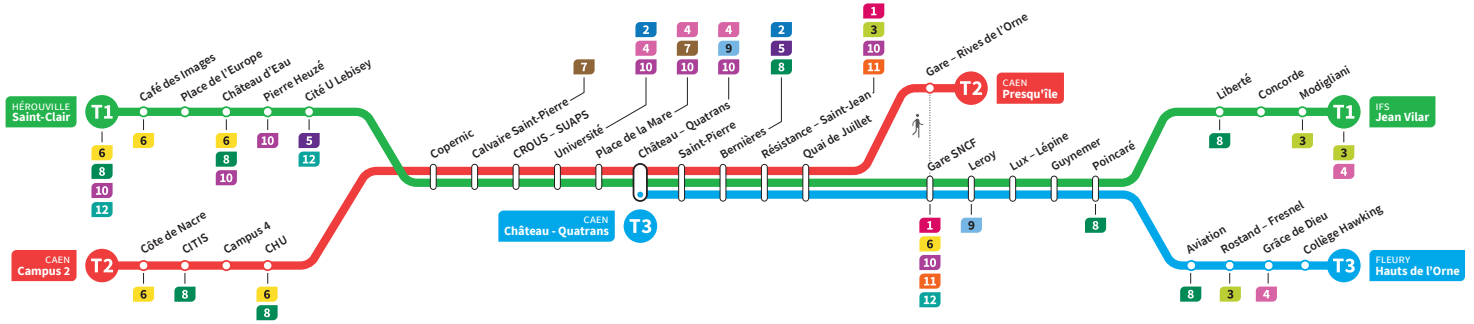

Horaires valables du lundi 2 janvier jusqu'au dimanche 16 juillet 2023*

Samedi Direction → CAEN - Presqu'île

Campus 2	5.38	6.15	6.47	7.19	7.51	8.23	8.55	9.11	9.26	9.41	9.56	10.11	10.26	10.41	10.56	11.11
CITIS	5.41	6.17	6.49	7.21	7.53	8.25	8.57	9.13	9.28	9.43	9.58	10.13	10.28	10.43	10.58	11.13
CHU	5.44	6.21	6.53	7.25	7.57	8.29	9.01	9.17	9.32	9.47	10.02	10.17	10.32	10.47	11.02	11.17
Calvaire Saint-Pierre	5.48	6.24	6.56	7.28	8.00	8.32	9.04	9.20	9.35	9.50	10.05	10.20	10.35	10.50	11.05	11.20
Université	5.52	6.29	7.01	7.33	8.05	8.37	9.09	9.25	9.40	9.55	10.10	10.25	10.40	10.55	11.10	11.25
Château Quatrans	5.55	6.31	7.03	7.35	8.07	8.39	9.11	9.27	9.42	9.57	10.12	10.27	10.42	10.57	11.12	11.27
Saint-Pierre	5.56	6.33	7.05	7.37	8.09	8.41	9.13	9.29	9.44	9.59	10.14	10.29	10.44	10.59	11.14	11.29
Quai de Juillet	6.00	6.37	7.09	7.41	8.13	8.45	9.17	9.33	9.48	10.03	10.18	10.33	10.48	11.03	11.18	11.33
Gare - Rives de l'Orne	6.02	6.38	7.10	7.42	8.14	8.46	9.18	9.34	9.49	10.04	10.19	10.34	10.49	11.04	11.19	11.34
Presqu'île	6.04	6.40	7.12	7.44	8.16	8.48	9.20	9.36	9.51	10.06	10.21	10.36	10.51	11.06	11.21	11.36

Campus 2	11.24	11.39	11.54	12.09	12.24	12.35	12.48	12.57	De 13h à 19h, un tramway toutes les 10 minutes				19.01	19.10	19.22	19.33
CITIS	11.26	11.41	11.56	12.11	12.26	12.37	12.51	12.59					19.03	19.13	19.25	19.35
CHU	11.30	11.45	12.00	12.15	12.30	12.41	12.54	13.02					19.06	19.16	19.28	19.39
Calvaire Saint-Pierre	11.33	11.48	12.03	12.18	12.33	12.44	12.57	13.06					19.10	19.20	19.32	19.42
Université	11.38	11.53	12.08	12.23	12.38	12.49	13.02	13.11					19.14	19.24	19.36	19.47
Château Quatrans	11.40	11.55	12.10	12.25	12.40	12.51	13.05	13.13					19.17	19.27	19.39	19.49
Saint-Pierre	11.42	11.57	12.12	12.27	12.42	12.53	13.06	13.15					19.19	19.29	19.41	19.51
Quai de Juillet	11.46	12.01	12.16	12.31	12.46	12.57	13.10	13.19					19.22	19.32	19.44	19.55
Gare - Rives de l'Orne	11.47	12.02	12.17	12.32	12.47	12.58	13.12	13.20					19.24	19.34	19.46	19.57
Presqu'île	11.49	12.04	12.19	12.34	12.49	13.00	13.14	13.22					19.26	19.36	19.48	19.59

Campus 2	19.45	19.55	20.06	20.23	20.39	20.52	21.13	21.44	22.06	22.38	23.13	23.43	T3 0.30	T3 1.04
CITIS	19.47	19.57	20.09	20.25	20.41	20.54	21.15	21.46	22.08	22.40	23.15	23.45	0.32	1.06
CHU	19.50	20.00	20.12	20.28	20.44	20.57	21.18	21.49	22.11	22.43	23.18	23.48	0.36	1.10
Calvaire Saint-Pierre	19.54	20.04	20.15	20.32	20.48	21.01	21.22	21.53	22.15	22.47	23.22	23.52	0.39	1.13
Université	19.58	20.08	20.20	20.36	20.52	21.05	21.26	21.57	22.19	22.51	23.26	23.56	0.44	1.18
Château Quatrans	20.01	20.11	20.23	20.39	20.55	21.08	21.29	22.00	22.22	22.54	23.29	23.59	0.46	1.20
Saint-Pierre	20.03	20.13	20.24	20.41	20.57	21.10	21.31	22.02	22.24	22.56	23.31	0.01	0.48	1.22
Quai de Juillet	20.06	20.16	20.28	20.44	21.00	21.13	21.34	22.05	22.27	22.59	23.34	0.04	0.52	1.26
Gare - Rives de l'Orne	20.08	20.18	20.30	20.46	21.02	21.15	21.36	22.07	22.29	23.01	23.36	0.06		
Presqu'île	20.10	20.20	20.32	20.48	21.04	21.17	21.38	22.09	22.31	23.03	23.38	0.08		

T3 Ce voyage est réalisé par la ligne T3 jusqu'à FLEURY Collège Hawking