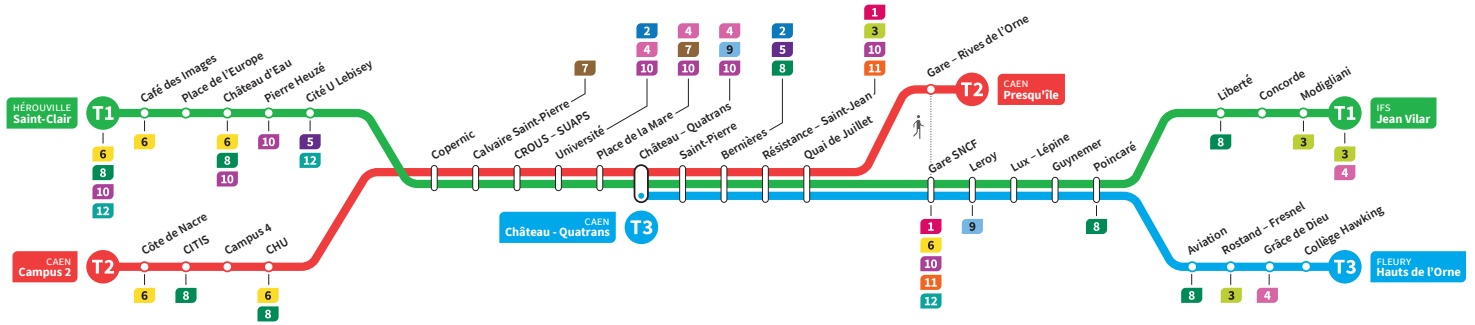

CAEN Campus 2

CAEN Presqu'île

Ligne accessible
Tous les arrêts de cette ligne sont accessibles aux personnes à mobilité réduite.

Horaires valables du lundi 2 janvier jusqu'au dimanche 16 juillet 2023*

Lundi à vendredi Direction → CAEN - Presqu'île

Campus 2	5.38	6.15	6.29	6.38	6.50	7.01	De 7h à 19h, un tramway toutes les 10 minutes	19.01	19.10	19.22	19.33	19.45	19.55
CITIS	5.41	6.18	6.31	6.41	6.52	7.04		19.03	19.13	19.25	19.35	19.47	19.57
CHU	5.44	6.21	6.35	6.44	6.55	7.07		19.06	19.16	19.28	19.39	19.50	20.00
Calvaire Saint-Pierre	5.48	6.25	6.38	6.48	6.59	7.11		19.10	19.20	19.32	19.42	19.54	20.04
Université	5.52	6.29	6.43	6.52	7.03	7.15		19.14	19.24	19.36	19.47	19.58	20.08
Château Quatrans	5.55	6.32	6.46	6.55	7.06	7.18		19.17	19.27	19.39	19.49	20.01	20.11
Saint-Pierre	5.56	6.34	6.47	6.57	7.08	7.20		19.19	19.29	19.41	19.51	20.03	20.13
Quai de Juillet	6.00	6.37	6.51	7.00	7.11	7.23		19.22	19.32	19.44	19.55	20.06	20.16
Gare - Rives de l'Orne	6.02	6.39	6.53	7.02	7.13	7.25		19.24	19.34	19.46	19.57	20.08	20.18
Presqu'île	6.04	6.41	6.55	7.04	7.15	7.27		19.26	19.36	19.48	19.59	20.10	20.20