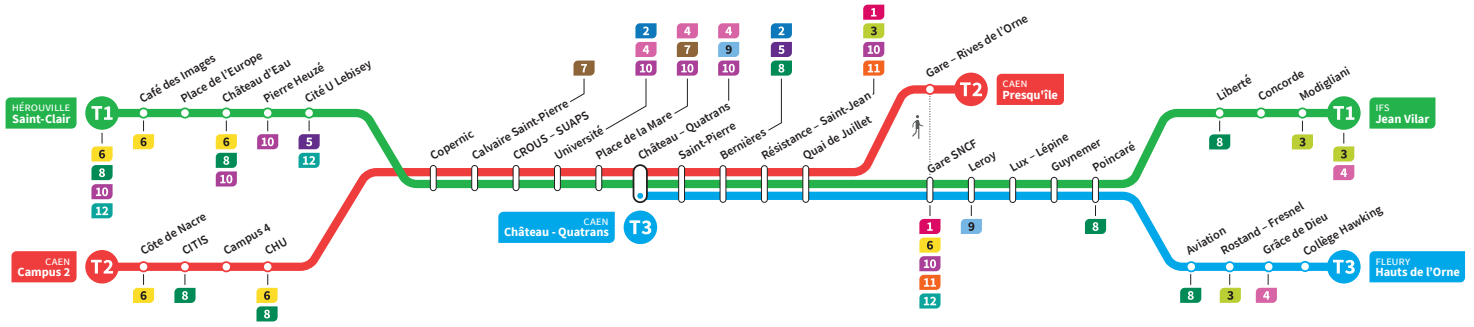

Horaires valables du lundi 2 janvier jusqu'au dimanche 16 juillet 2023*

Dimanches et fêtes : Direction → CAEN - Presqu'île

Campus 2	8.23	8.55	9.27	9.59	10.31	11.03	11.35	12.07	12.39	13.11	13.43	14.15	14.47	15.19	15.51	16.23	16.55
CITIS	8.25	8.57	9.30	10.02	10.34	11.06	11.38	12.10	12.42	13.14	13.46	14.18	14.50	15.22	15.54	16.26	16.58
CHU	8.29	9.01	9.33	10.05	10.37	11.09	11.41	12.13	12.45	13.17	13.49	14.21	14.53	15.25	15.57	16.29	17.01
Calvaire Saint-Pierre	8.32	9.04	9.36	10.08	10.40	11.12	11.44	12.16	12.48	13.20	13.52	14.24	14.56	15.28	16.00	16.32	17.04
Université	8.37	9.09	9.41	10.13	10.45	11.17	11.49	12.21	12.53	13.25	13.57	14.29	15.01	15.33	16.05	16.37	17.09
Château Quatrans	8.39	9.11	9.44	10.16	10.48	11.20	11.52	12.24	12.56	13.28	14.00	14.32	15.04	15.36	16.08	16.40	17.12
Saint-Pierre	8.41	9.13	9.45	10.17	10.49	11.21	11.53	12.25	12.57	13.29	14.01	14.33	15.05	15.37	16.09	16.41	17.13
Quai de Juillet	8.45	9.17	9.49	10.21	10.53	11.25	11.57	12.29	13.01	13.33	14.05	14.37	15.09	15.41	16.13	16.45	17.17
Gare - Rives de l'Orne	8.46	9.18	9.51	10.23	10.55	11.27	11.59	12.31	13.03	13.35	14.07	14.39	15.11	15.43	16.15	16.47	17.19
Presqu'île	8.48	9.20	9.53	10.25	10.57	11.29	12.01	12.33	13.05	13.37	14.09	14.41	15.13	15.45	16.17	16.49	17.21

Campus 2	17.27	17.59	18.31	19.03	19.35	20.07	20.39	21.11	21.43	22.15	22.47	23.19	23.51	0.30	1.04
CITIS	17.30	18.02	18.34	19.06	19.38	20.10	20.42	21.14	21.46	22.18	22.50	23.22	23.54	0.32	1.06
CHU	17.33	18.05	18.37	19.09	19.41	20.13	20.45	21.17	21.49	22.21	22.53	23.25	23.57	0.36	1.10
Calvaire Saint-Pierre	17.36	18.08	18.40	19.12	19.44	20.16	20.48	21.20	21.52	22.24	22.56	23.28	0.00	0.39	1.13
Université	17.41	18.13	18.45	19.17	19.49	20.21	20.53	21.25	21.57	22.29	23.01	23.33	0.05	0.44	1.18
Château Quatrans	17.44	18.16	18.48	19.20	19.52	20.24	20.56	21.28	22.00	22.32	23.04	23.36	0.08	0.46	1.20
Saint-Pierre	17.45	18.17	18.49	19.21	19.53	20.25	20.57	21.29	22.01	22.33	23.05	23.37	0.09	0.48	1.22
Quai de Juillet	17.49	18.21	18.53	19.25	19.57	20.29	21.01	21.33	22.05	22.37	23.09	23.41	0.13	0.52	1.26
Gare - Rives de l'Orne	17.51	18.23	18.55	19.27	19.59	20.31	21.03	21.35	22.07	22.39	23.11	23.43	0.15		
Presqu'île	17.53	18.25	18.57	19.29	20.01	20.33	21.05	21.37	22.09	22.41	23.13	23.45	0.17		

T3 Ce voyage est réalisé par la ligne T3 jusqu'à FLEURY Collège Hawking

Dimanches et fêtes : Direction → CAEN - Campus 2