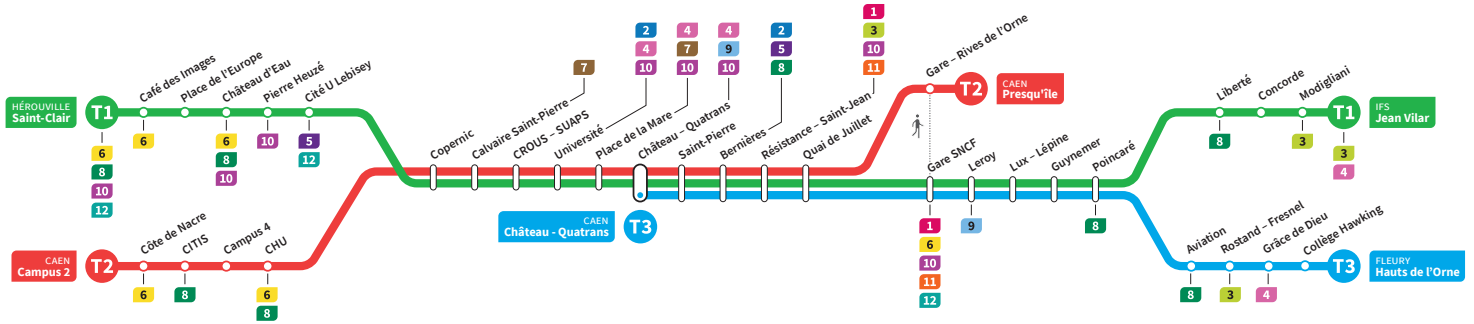

Horaires valables du lundi 2 janvier jusqu'au dimanche 16 juillet 2023*

Samedi Direction → CAEN - Campus 2

Presqu'île	-	-	6.15	6.47	7.19	7.51	8.23	8.37	8.46	9.02	9.18	9.32	9.47	10.02	10.17	10.32
Gare - Rives de l'Orne	-	-	6.17	6.49	7.21	7.53	8.25	8.40	8.49	9.04	9.21	9.34	9.49	10.04	10.19	10.34
Quai de Juillet	5.08	5.39	6.19	6.51	7.23	7.55	8.27	8.41	8.50	9.06	9.22	9.36	9.51	10.06	10.21	10.36
Saint-Pierre	5.12	5.43	6.22	6.54	7.26	7.58	8.30	8.45	8.54	9.09	9.26	9.39	9.54	10.09	10.24	10.39
Château Quatrans	5.14	5.45	6.24	6.56	7.28	8.00	8.32	8.47	8.56	9.12	9.28	9.42	9.57	10.12	10.27	10.42
Université	5.17	5.48	6.27	6.59	7.31	8.03	8.35	8.50	8.59	9.15	9.31	9.45	10.00	10.15	10.30	10.45
Calvaire Saint-Pierre	5.22	5.53	6.32	7.04	7.36	8.08	8.40	8.55	9.04	9.19	9.36	9.49	10.04	10.19	10.34	10.49
CHU	5.26	5.57	6.37	7.09	7.41	8.13	8.45	8.59	9.08	9.24	9.40	9.54	10.09	10.24	10.39	10.54
CITIS	5.30	6.01	6.40	7.12	7.44	8.16	8.48	9.03	9.12	9.27	9.44	9.57	10.12	10.27	10.42	10.57
Campus 2	5.32	6.03	6.43	7.15	7.47	8.19	8.51	9.05	9.14	9.30	9.46	10.00	10.15	10.30	10.45	11.00

Presqu'île	10.47	11.02	11.17	11.32	11.47	12.02	12.15	12.25	12.33	12.44	12.55	13.05
Gare - Rives de l'Orne	10.49	11.04	11.19	11.34	11.49	12.04	12.17	12.27	12.35	12.46	12.57	13.07
Quai de Juillet	10.51	11.06	11.21	11.36	11.51	12.06	12.19	12.29	12.37	12.48	12.59	13.09
Saint-Pierre	10.54	11.09	11.24	11.39	11.54	12.09	12.22	12.32	12.40	12.51	13.03	13.12
Château Quatrans	10.57	11.12	11.27	11.42	11.57	12.12	12.25	12.34	12.42	12.54	13.05	13.14
Université	11.00	11.15	11.30	11.45	12.00	12.15	12.28	12.37	12.45	12.57	13.08	13.18
Calvaire Saint-Pierre	11.04	11.19	11.34	11.49	12.04	12.19	12.32	12.42	12.50	13.01	13.13	13.22
CHU	11.09	11.24	11.39	11.54	12.09	12.24	12.37	12.47	12.55	13.06	13.17	13.27
CITIS	11.12	11.27	11.42	11.57	12.12	12.27	12.40	12.50	12.58	13.09	13.21	13.30
Campus 2	11.15	11.30	11.45	12.00	12.15	12.30	12.43	12.53	13.00	13.12	13.23	13.33

**De 13h à 19h,
un tramway
toutes les 10 minutes**

Presqu'île	19.01	19.10	19.20	19.32	19.45	20.03	20.15	20.37	21.09	21.27	22.01	22.40	23.08	23.47	0.26
Gare - Rives de l'Orne	19.03	19.12	19.22	19.34	19.47	20.05	20.17	20.39	21.11	21.29	22.03	22.42	23.10	23.49	0.28
Quai de Juillet	19.05	19.13	19.24	19.36	19.49	20.06	20.19	20.40	21.13	21.31	22.05	22.44	23.12	23.51	0.30
Saint-Pierre	19.08	19.17	19.28	19.39	19.52	20.10	20.22	20.44	21.16	21.34	22.08	22.47	23.15	23.55	0.34
Château Quatrans	19.10	19.19	19.30	19.41	19.54	20.12	20.24	20.46	21.18	21.36	22.10	22.49	23.17	23.57	0.36
Université	19.13	19.22	19.33	19.45	19.57	20.15	20.28	20.49	21.22	21.40	22.14	22.53	23.21	0.00	0.39
Calvaire Saint-Pierre	19.18	19.27	19.38	19.49	20.02	20.20	20.32	20.54	21.26	21.44	22.18	22.57	23.25	0.05	0.44
CHU	19.23	19.31	19.42	19.54	20.07	20.24	20.37	20.58	21.31	21.49	22.23	23.02	23.30	0.09	0.48
CITIS	19.26	19.35	19.45	19.57	20.10	20.28	20.40	21.02	21.34	21.52	22.26	23.05	23.33	0.12	0.51
Campus 2	19.28	19.37	19.48	20.00	20.12	20.30	20.43	21.04	21.37	21.55	22.29	23.08	23.36	0.15	0.54