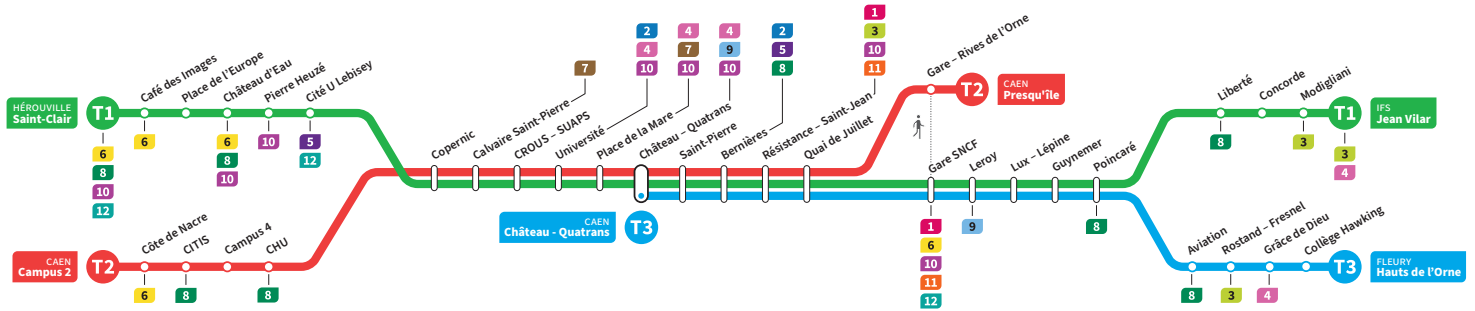

CAEN Campus 2

CAEN Presqu'île

Ligne accessible
Tous les arrêts de cette ligne
sont accessibles aux personnes

Horaires valables du lundi 28 août 2023 jusqu'au dimanche 14 juillet 2024*

Lundi à vendredi Direction → CAEN - Presqu'île

Campus 2	5.38	6.15	6.29	6.38	6.50	7.01	De 7h à 19h, un tramway toutes les 8 à 10 minutes	19.01	19.10	19.22	19.33	19.45	19.55
CITIS	5.41	6.18	6.31	6.41	6.52	7.04		19.03	19.13	19.25	19.35	19.47	19.57
CHU	5.44	6.21	6.35	6.44	6.55	7.07		19.06	19.16	19.28	19.39	19.50	20.00
Calvaire Saint-Pierre	5.48	6.25	6.38	6.48	6.59	7.11		19.10	19.20	19.32	19.42	19.54	20.04
Université	5.52	6.29	6.43	6.52	7.03	7.15		19.14	19.24	19.36	19.47	19.58	20.08
Château Quatrans	5.55	6.32	6.46	6.55	7.06	7.18		19.17	19.27	19.39	19.49	20.01	20.11
Saint-Pierre	5.56	6.34	6.47	6.57	7.08	7.20		19.19	19.29	19.41	19.51	20.03	20.13
Quai de Juillet	6.00	6.37	6.51	7.00	7.11	7.23		19.22	19.32	19.44	19.55	20.06	20.16
Gare - Rives de l'Orne	6.02	6.39	6.53	7.02	7.13	7.25		19.24	19.34	19.46	19.57	20.08	20.18
Presqu'île	6.04	6.41	6.55	7.04	7.15	7.27	19.26	19.36	19.48	19.59	20.10	20.20	

T3 Ce voyage est réalisé par la ligne T3 jusqu'à FLEURY Collège Hawking

Lundi à vendredi Direction → CAEN - Campus 2

Presqu'île	-	-	-	-	6.14	6.28	6.37	6.51	7.00	De 7h à 19h, un tramway toutes les 8 à 10 minutes	19.01	19.10	19.20
Gare - Rives de l'Orne	-	-	-	-	6.16	6.31	6.39	6.53	7.02		19.03	19.12	19.22
Quai de Juillet	5.08	5.39	5.58	6.08	6.18	6.32	6.40	6.55	7.03		19.05	19.13	19.24
Saint-Pierre	5.12	5.43	6.02	6.12	6.21	6.36	6.44	6.58	7.07		19.08	19.17	19.28
Château Quatrans	5.14	5.45	6.04	6.14	6.23	6.38	6.46	7.00	7.09		19.10	19.19	19.30
Université	5.17	5.48	6.07	6.17	6.26	6.41	6.49	7.03	7.12		19.13	19.22	19.33
Calvaire Saint-Pierre	5.22	5.53	6.12	6.22	6.31	6.46	6.54	7.08	7.17		19.18	19.27	19.38
CHU	5.26	5.57	6.16	6.26	6.36	6.50	6.59	7.13	7.21		19.23	19.31	19.42
CITIS	5.30	6.01	6.20	6.30	6.39	6.54	7.02	7.16	7.25		19.26	19.35	19.45
Campus 2	5.32	6.03	6.22	6.32	6.41	6.56	7.04	7.18	7.27	19.28	19.37	19.48	