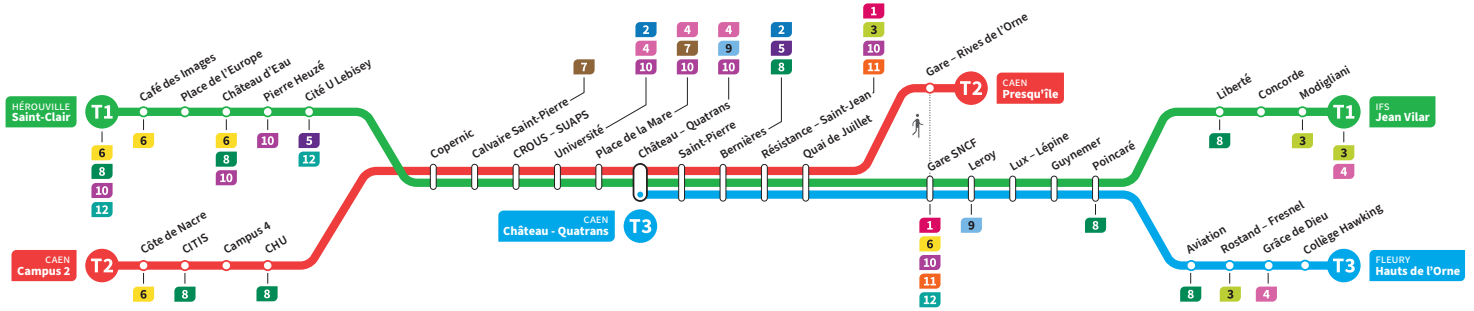

Horaires valables du lundi 28 août 2023 jusqu'au dimanche 14 juillet 2024*

Samedi Direction → CAEN - Presqu'île

Campus 2	5.38	6.15	6.47	7.19	7.51	8.23	8.55	9.11	9.26	9.41	9.56	10.11	10.26	10.41	10.56	11.11
CITIS	5.41	6.17	6.49	7.21	7.53	8.25	8.57	9.13	9.28	9.43	9.58	10.13	10.28	10.43	10.58	11.13
CHU	5.44	6.21	6.53	7.25	7.57	8.29	9.01	9.17	9.32	9.47	10.02	10.17	10.32	10.47	11.02	11.17
Calvaire Saint-Pierre	5.48	6.24	6.56	7.28	8.00	8.32	9.04	9.20	9.35	9.50	10.05	10.20	10.35	10.50	11.05	11.20
Université	5.52	6.29	7.01	7.33	8.05	8.37	9.09	9.25	9.40	9.55	10.10	10.25	10.40	10.55	11.10	11.25
Château Quatrans	5.55	6.31	7.03	7.35	8.07	8.39	9.11	9.27	9.42	9.57	10.12	10.27	10.42	10.57	11.12	11.27
Saint-Pierre	5.56	6.33	7.05	7.37	8.09	8.41	9.13	9.29	9.44	9.59	10.14	10.29	10.44	10.59	11.14	11.29
Quai de Juillet	6.00	6.37	7.09	7.41	8.13	8.45	9.17	9.33	9.48	10.03	10.18	10.33	10.48	11.03	11.18	11.33
Gare - Rives de l'Orne	6.02	6.38	7.10	7.42	8.14	8.46	9.18	9.34	9.49	10.04	10.19	10.34	10.49	11.04	11.19	11.34
Presqu'île	6.04	6.40	7.12	7.44	8.16	8.48	9.20	9.36	9.51	10.06	10.21	10.36	10.51	11.06	11.21	11.36

Campus 2	11.24	11.39	11.54	12.09	12.24	12.35	12.48	12.57	De 13h à 19h, un tramway toutes les 10 minutes				19.01	19.10	19.22	19.33
CITIS	11.26	11.41	11.56	12.11	12.26	12.37	12.51	12.59					19.03	19.13	19.25	19.35
CHU	11.30	11.45	12.00	12.15	12.30	12.41	12.54	13.02					19.06	19.16	19.28	19.39
Calvaire Saint-Pierre	11.33	11.48	12.03	12.18	12.33	12.44	12.57	13.06					19.10	19.20	19.32	19.42
Université	11.38	11.53	12.08	12.23	12.38	12.49	13.02	13.11					19.14	19.24	19.36	19.47
Château Quatrans	11.40	11.55	12.10	12.25	12.40	12.51	13.05	13.13					19.17	19.27	19.39	19.49
Saint-Pierre	11.42	11.57	12.12	12.27	12.42	12.53	13.06	13.15					19.19	19.29	19.41	19.51
Quai de Juillet	11.46	12.01	12.16	12.31	12.46	12.57	13.10	13.19					19.22	19.32	19.44	19.55
Gare - Rives de l'Orne	11.47	12.02	12.17	12.32	12.47	12.58	13.12	13.20					19.24	19.34	19.46	19.57
Presqu'île	11.49	12.04	12.19	12.34	12.49	13.00	13.14	13.22					19.26	19.36	19.48	19.59

Campus 2	19.45	19.55	20.06	20.23	20.39	20.52	21.13	21.44	22.06	22.38	23.13	23.43	T3 0.30	T3 1.04
CITIS	19.47	19.57	20.09	20.25	20.41	20.54	21.15	21.46	22.08	22.40	23.15	23.45	0.32	1.06
CHU	19.50	20.00	20.12	20.28	20.44	20.57	21.18	21.49	22.11	22.43	23.18	23.48	0.36	1.10
Calvaire Saint-Pierre	19.54	20.04	20.15	20.32	20.48	21.01	21.22	21.53	22.15	22.47	23.22	23.52	0.39	1.13
Université	19.58	20.08	20.20	20.36	20.52	21.05	21.26	21.57	22.19	22.51	23.26	23.56	0.44	1.18
Château Quatrans	20.01	20.11	20.23	20.39	20.55	21.08	21.29	22.00	22.22	22.54	23.29	23.59	0.46	1.20
Saint-Pierre	20.03	20.13	20.24	20.41	20.57	21.10	21.31	22.02	22.24	22.56	23.31	0.01	0.48	1.22
Quai de Juillet	20.06	20.16	20.28	20.44	21.00	21.13	21.34	22.05	22.27	22.59	23.34	0.04	0.52	1.26
Gare - Rives de l'Orne	20.08	20.18	20.30	20.46	21.02	21.15	21.36	22.07	22.29	23.01	23.36	0.06		
Presqu'île	20.10	20.20	20.32	20.48	21.04	21.17	21.38	22.09	22.31	23.03	23.38	0.08		

T3 Ce voyage est réalisé par la ligne T3 jusqu'à FLEURY Collège Hawking