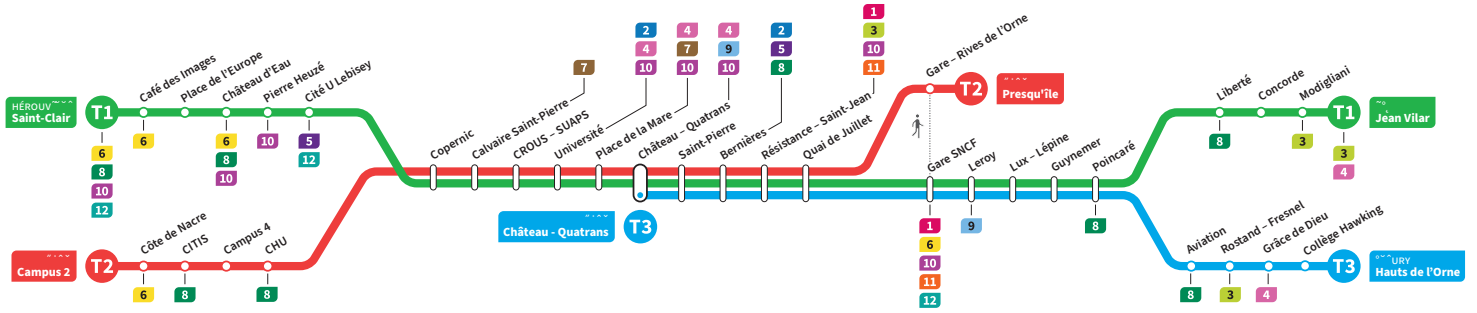

Horaires valables du lundi 28 août 2023 jusqu'au dimanche 14 juillet 2024*

Samedi Direction → CAEN - Campus 2

Presqu'île	-	-	6.15	6.47	7.19	7.51	8.23	8.37	8.46	9.02	9.18	9.32	9.47	10.02	10.17	10.32
Gare - Rives de l'Orne	-	-	6.17	6.49	7.21	7.53	8.25	8.40	8.49	9.04	9.21	9.34	9.49	10.04	10.19	10.34
Quai de Juillet	5.08	5.39	6.19	6.51	7.23	7.55	8.27	8.41	8.50	9.06	9.22	9.36	9.51	10.06	10.21	10.36
Saint-Pierre	5.12	5.43	6.22	6.54	7.26	7.58	8.30	8.45	8.54	9.09	9.26	9.39	9.54	10.09	10.24	10.39
Château Quatrans	5.14	5.45	6.24	6.56	7.28	8.00	8.32	8.47	8.56	9.12	9.28	9.42	9.57	10.12	10.27	10.42
Université	5.17	5.48	6.27	6.59	7.31	8.03	8.35	8.50	8.59	9.15	9.31	9.45	10.00	10.15	10.30	10.45
Calvaire Saint-Pierre	5.22	5.53	6.32	7.04	7.36	8.08	8.40	8.55	9.04	9.19	9.36	9.49	10.04	10.19	10.34	10.49
CHU	5.26	5.57	6.37	7.09	7.41	8.13	8.45	8.59	9.08	9.24	9.40	9.54	10.09	10.24	10.39	10.54
CITIS	5.30	6.01	6.40	7.12	7.44	8.16	8.48	9.03	9.12	9.27	9.44	9.57	10.12	10.27	10.42	10.57
Campus 2	5.32	6.03	6.43	7.15	7.47	8.19	8.51	9.05	9.14	9.30	9.46	10.00	10.15	10.30	10.45	11.00

Presqu'île	10.47	11.02	11.17	11.32	11.47	12.02	12.15	12.25	12.33	12.44	12.55	13.05	De 13h à 19h, un tramway toutes les 10 minutes			
Gare - Rives de l'Orne	10.49	11.04	11.19	11.34	11.49	12.04	12.17	12.27	12.35	12.46	12.57	13.07				
Quai de Juillet	10.51	11.06	11.21	11.36	11.51	12.06	12.19	12.29	12.37	12.48	12.59	13.09				
Saint-Pierre	10.54	11.09	11.24	11.39	11.54	12.09	12.22	12.32	12.40	12.51	13.03	13.12				
Château Quatrans	10.57	11.12	11.27	11.42	11.57	12.12	12.25	12.34	12.42	12.54	13.05	13.14				
Université	11.00	11.15	11.30	11.45	12.00	12.15	12.28	12.37	12.45	12.57	13.08	13.18				
Calvaire Saint-Pierre	11.04	11.19	11.34	11.49	12.04	12.19	12.32	12.42	12.50	13.01	13.13	13.22				
CHU	11.09	11.24	11.39	11.54	12.09	12.24	12.37	12.47	12.55	13.06	13.17	13.27				
CITIS	11.12	11.27	11.42	11.57	12.12	12.27	12.40	12.50	12.58	13.09	13.21	13.30				
Campus 2	11.15	11.30	11.45	12.00	12.15	12.30	12.43	12.53	13.00	13.12	13.23	13.33				

Presqu'île	19.01	19.10	19.20	19.32	19.45	20.03	20.15	20.37	21.09	21.27	22.01	22.40	23.08	23.47	0.26
Gare - Rives de l'Orne	19.03	19.12	19.22	19.34	19.47	20.05	20.17	20.39	21.11	21.29	22.03	22.42	23.10	23.49	0.28
Quai de Juillet	19.05	19.13	19.24	19.36	19.49	20.06	20.19	20.40	21.13	21.31	22.05	22.44	23.12	23.51	0.30
Saint-Pierre	19.08	19.17	19.28	19.39	19.52	20.10	20.22	20.44	21.16	21.34	22.08	22.47	23.15	23.55	0.34
Château Quatrans	19.10	19.19	19.30	19.41	19.54	20.12	20.24	20.46	21.18	21.36	22.10	22.49	23.17	23.57	0.36
Université	19.13	19.22	19.33	19.45	19.57	20.15	20.28	20.49	21.22	21.40	22.14	22.53	23.21	0.00	0.39
Calvaire Saint-Pierre	19.18	19.27	19.38	19.49	20.02	20.20	20.32	20.54	21.26	21.44	22.18	22.57	23.25	0.05	0.44
CHU	19.23	19.31	19.42	19.54	20.07	20.24	20.37	20.58	21.31	21.49	22.23	23.02	23.30	0.09	0.48
CITIS	19.26	19.35	19.45	19.57	20.10	20.28	20.40	21.02	21.34	21.52	22.26	23.05	23.33	0.12	0.51
Campus 2	19.28	19.37	19.48	20.00	20.12	20.30	20.43	21.04	21.37	21.55	22.29	23.08	23.36	0.15	0.54