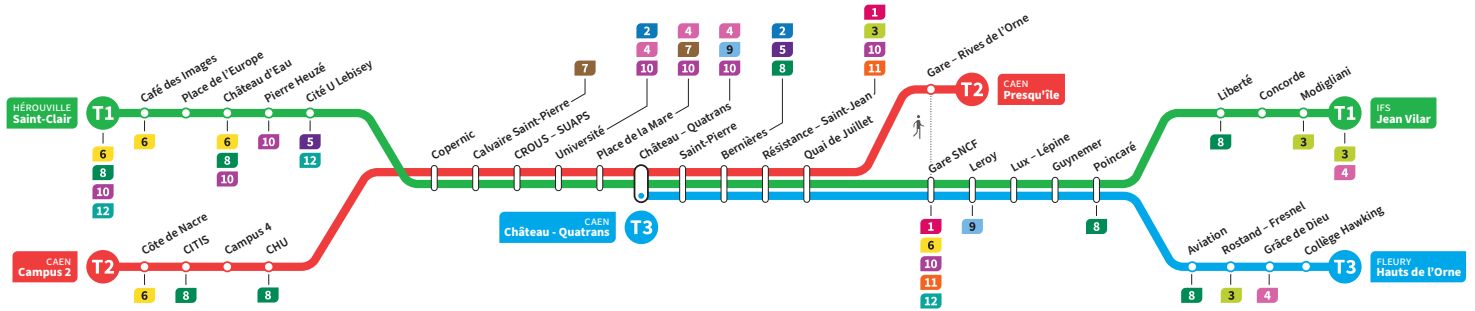

CAEN Campus 2

CAEN Presqu'île

Ligne accessible
Tous les arrêts de cette ligne sont accessibles aux personnes

Horaires valables du lundi 28 août 2023 jusqu'au dimanche 14 juillet 2024*

Dimanches et fêtes : Direction → CAEN - Presqu'île

Campus 2	8.23	8.55	9.27	9.59	10.31	11.03	11.35	12.07	12.39	13.11	13.43	14.15	14.47	15.19	15.51	16.23	16.55
CITIS	8.25	8.57	9.30	10.02	10.34	11.06	11.38	12.10	12.42	13.14	13.46	14.18	14.50	15.22	15.54	16.26	16.58
CHU	8.29	9.01	9.33	10.05	10.37	11.09	11.41	12.13	12.45	13.17	13.49	14.21	14.53	15.25	15.57	16.29	17.01
Calvaire Saint-Pierre	8.32	9.04	9.36	10.08	10.40	11.12	11.44	12.16	12.48	13.20	13.52	14.24	14.56	15.28	16.00	16.32	17.04
Université	8.37	9.09	9.41	10.13	10.45	11.17	11.49	12.21	12.53	13.25	13.57	14.29	15.01	15.33	16.05	16.37	17.09
Château Quatrans	8.39	9.11	9.44	10.16	10.48	11.20	11.52	12.24	12.56	13.28	14.00	14.32	15.04	15.36	16.08	16.40	17.12
Saint-Pierre	8.41	9.13	9.45	10.17	10.49	11.21	11.53	12.25	12.57	13.29	14.01	14.33	15.05	15.37	16.09	16.41	17.13
Quai de Juillet	8.45	9.17	9.49	10.21	10.53	11.25	11.57	12.29	13.01	13.33	14.05	14.37	15.09	15.41	16.13	16.45	17.17
Gare - Rives de l'Orne	8.46	9.18	9.51	10.23	10.55	11.27	11.59	12.31	13.03	13.35	14.07	14.39	15.11	15.43	16.15	16.47	17.19
Presqu'île	8.48	9.20	9.53	10.25	10.57	11.29	12.01	12.33	13.05	13.37	14.09	14.41	15.13	15.45	16.17	16.49	17.21