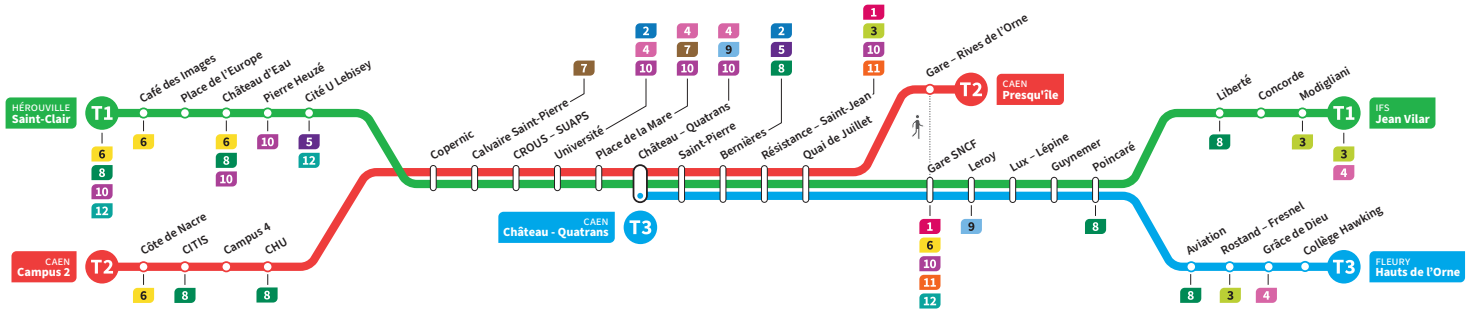

CAEN Campus 2

CAEN Presqu'île

Ligne accessible
Tous les arrêts de cette ligne
sont accessibles aux personnes

Horaires valables du lundi 21 août 2023 jusqu'au dimanche 14 juillet 2024*

Lundi à vendredi Direction → CAEN - Presqu'île

Campus 2	5.38	6.15	6.29	6.38	6.50	7.01	De 7h à 19h, un tramway toutes les 10 minutes	19.01	19.10	19.22	19.33	19.45	19.55
CITIS	5.41	6.18	6.31	6.41	6.52	7.04		19.03	19.13	19.25	19.35	19.47	19.57
CHU	5.44	6.21	6.35	6.44	6.55	7.07		19.06	19.16	19.28	19.39	19.50	20.00
Calvaire Saint-Pierre	5.48	6.25	6.38	6.48	6.59	7.11		19.10	19.20	19.32	19.42	19.54	20.04
Université	5.52	6.29	6.43	6.52	7.03	7.15		19.14	19.24	19.36	19.47	19.58	20.08
Château Quatrans	5.55	6.32	6.46	6.55	7.06	7.18		19.17	19.27	19.39	19.49	20.01	20.11
Saint-Pierre	5.56	6.34	6.47	6.57	7.08	7.20		19.19	19.29	19.41	19.51	20.03	20.13
Quai de Juillet	6.00	6.37	6.51	7.00	7.11	7.23		19.22	19.32	19.44	19.55	20.06	20.16
Gare - Rives de l'Orne	6.02	6.39	6.53	7.02	7.13	7.25		19.24	19.34	19.46	19.57	20.08	20.18
Presqu'île	6.04	6.41	6.55	7.04	7.15	7.27	19.26	19.36	19.48	19.59	20.10	20.20	

Campus 2	20.06	20.23	20.39	20.52	21.13	21.44	22.06	22.38	23.13	23.43	0.30	1.04
CITIS	20.09	20.25	20.41	20.54	21.15	21.46	22.08	22.40	23.15	23.45	0.32	1.06
CHU	20.12	20.28	20.44	20.57	21.18	21.49	22.11	22.43	23.18	23.48	0.36	1.10
Calvaire Saint-Pierre	20.15	20.32	20.48	21.01	21.22	21.53	22.15	22.47	23.22	23.52	0.39	1.13
Université	20.20	20.36	20.52	21.05	21.26	21.57	22.19	22.51	23.26	23.56	0.44	1.18
Château Quatrans	20.23	20.39	20.55	21.08	21.29	22.00	22.22	22.54	23.29	23.59	0.46	1.20
Saint-Pierre	20.24	20.41	20.57	21.10	21.31	22.02	22.24	22.56	23.31	0.01	0.48	1.22
Quai de Juillet	20.28	20.44	21.00	21.13	21.34	22.05	22.27	22.59	23.34	0.04	0.52	1.26
Gare - Rives de l'Orne	20.30	20.46	21.02	21.15	21.36	22.07	22.29	23.01	23.36	0.06		
Presqu'île	20.32	20.48	21.04	21.17	21.38	22.09	22.31	23.03	23.38	0.08		

T3 Ce voyage est réalisé par la ligne T3 jusqu'à FLEURY Collège Hawking

Lundi à vendredi Direction → CAEN - Campus 2

Presqu'île	-	-	-	-	6.14	6.28	6.37	6.51	7.00	De 7h à 19h, un tramway toutes les 10 minutes	19.01	19.10	19.20
Gare - Rives de l'Orne	-	-	-	-	6.16	6.31	6.39	6.53	7.02		19.03	19.12	19.22
Quai de Juillet	5.08	5.39	5.58	6.08	6.18	6.32	6.40	6.55	7.03		19.05	19.13	19.24
Saint-Pierre	5.12	5.43	6.02	6.12	6.21	6.36	6.44	6.58	7.07		19.08	19.17	19.28
Château Quatrans	5.14	5.45	6.04	6.14	6.23	6.38	6.46	7.00	7.09		19.10	19.19	19.30
Université	5.17	5.48	6.07	6.17	6.26	6.41	6.49	7.03	7.12		19.13	19.22	19.33
Calvaire Saint-Pierre	5.22	5.53	6.12	6.22	6.31	6.46	6.54	7.08	7.17		19.18	19.27	19.38
CHU	5.26	5.57	6.16	6.26	6.36	6.50	6.59	7.13	7.21		19.23	19.31	19.42
CITIS	5.30	6.01	6.20	6.30	6.39	6.54	7.02	7.16	7.25		19.26	19.35	19.45
Campus 2	5.32	6.03	6.22	6.32	6.41	6.56	7.04	7.18	7.27	19.28	19.37	19.48