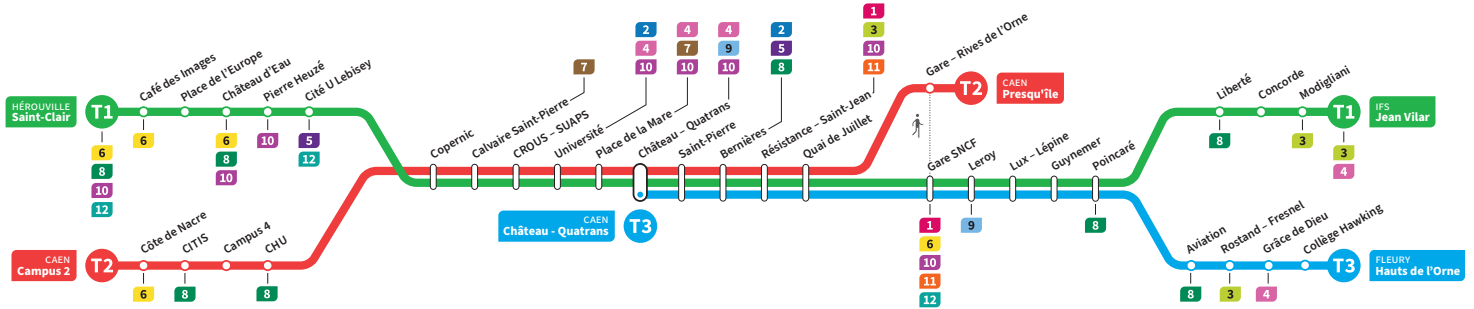

Horaires valables du lundi 21 août 2023 jusqu'au dimanche 14 juillet 2024*

Samedi Direction → CAEN - Presqu'île

Campus 2	5.38	6.15	6.47	7.19	7.51	8.23	8.55	9.11	9.26	9.41	9.56	10.11	10.26	10.41	10.56	11.11
CITIS	5.41	6.17	6.49	7.21	7.53	8.25	8.57	9.13	9.28	9.43	9.58	10.13	10.28	10.43	10.58	11.13
CHU	5.44	6.21	6.53	7.25	7.57	8.29	9.01	9.17	9.32	9.47	10.02	10.17	10.32	10.47	11.02	11.17
Calvaire Saint-Pierre	5.48	6.24	6.56	7.28	8.00	8.32	9.04	9.20	9.35	9.50	10.05	10.20	10.35	10.50	11.05	11.20
Université	5.52	6.29	7.01	7.33	8.05	8.37	9.09	9.25	9.40	9.55	10.10	10.25	10.40	10.55	11.10	11.25
Château Quatrans	5.55	6.31	7.03	7.35	8.07	8.39	9.11	9.27	9.42	9.57	10.12	10.27	10.42	10.57	11.12	11.27
Saint-Pierre	5.56	6.33	7.05	7.37	8.09	8.41	9.13	9.29	9.44	9.59	10.14	10.29	10.44	10.59	11.14	11.29
Quai de Juillet	6.00	6.37	7.09	7.41	8.13	8.45	9.17	9.33	9.48	10.03	10.18	10.33	10.48	11.03	11.18	11.33
Gare - Rives de l'Orne	6.02	6.38	7.10	7.42	8.14	8.46	9.18	9.34	9.49	10.04	10.19	10.34	10.49	11.04	11.19	11.34
Presqu'île	6.04	6.40	7.12	7.44	8.16	8.48	9.20	9.36	9.51	10.06	10.21	10.36	10.51	11.06	11.21	11.36

Campus 2	11.24	11.39	11.54	12.09	12.24	12.35	12.48	12.57	De 13h à 19h, un tramway toutes les 10 minutes	19.01	19.10	19.22	19.33
CITIS	11.26	11.41	11.56	12.11	12.26	12.37	12.51	12.59		19.03	19.13	19.25	19.35
CHU	11.30	11.45	12.00	12.15	12.30	12.41	12.54	13.02		19.06	19.16	19.28	19.39
Calvaire Saint-Pierre	11.33	11.48	12.03	12.18	12.33	12.44	12.57	13.06		19.10	19.20	19.32	19.42
Université	11.38	11.53	12.08	12.23	12.38	12.49	13.02	13.11		19.14	19.24	19.36	19.47
Château Quatrans	11.40	11.55	12.10	12.25	12.40	12.51	13.05	13.13		19.17	19.27	19.39	19.49
Saint-Pierre	11.42	11.57	12.12	12.27	12.42	12.53	13.06	13.15		19.19	19.29	19.41	19.51
Quai de Juillet	11.46	12.01	12.16	12.31	12.46	12.57	13.10	13.19		19.22	19.32	19.44	19.55
Gare - Rives de l'Orne	11.47	12.02	12.17	12.32	12.47	12.58	13.12	13.20		19.24	19.34	19.46	19.57
Presqu'île	11.49	12.04	12.19	12.34	12.49	13.00	13.14	13.22		19.26	19.36	19.48	19.59

Campus 2	19.45	19.55	20.06	20.23	20.39	20.52	21.13	21.44	22.06	22.38	23.13	23.43	T3 0.30	T3 1.04
CITIS	19.47	19.57	20.09	20.25	20.41	20.54	21.15	21.46	22.08	22.40	23.15	23.45	0.32	1.06
CHU	19.50	20.00	20.12	20.28	20.44	20.57	21.18	21.49	22.11	22.43	23.18	23.48	0.36	1.10
Calvaire Saint-Pierre	19.54	20.04	20.15	20.32	20.48	21.01	21.22	21.53	22.15	22.47	23.22	23.52	0.39	1.13
Université	19.58	20.08	20.20	20.36	20.52	21.05	21.26	21.57	22.19	22.51	23.26	23.56	0.44	1.18
Château Quatrans	20.01	20.11	20.23	20.39	20.55	21.08	21.29	22.00	22.22	22.54	23.29	23.59	0.46	1.20
Saint-Pierre	20.03	20.13	20.24	20.41	20.57	21.10	21.31	22.02	22.24	22.56	23.31	0.01	0.48	1.22
Quai de Juillet	20.06	20.16	20.28	20.44	21.00	21.13	21.34	22.05	22.27	22.59	23.34	0.04	0.52	1.26
Gare - Rives de l'Orne	20.08	20.18	20.30	20.46	21.02	21.15	21.36	22.07	22.29	23.01	23.36	0.06		
Presqu'île	20.10	20.20	20.32	20.48	21.04	21.17	21.38	22.09	22.31	23.03	23.38	0.08		

T3 Ce voyage est réalisé par la ligne T3 jusqu'à FLEURY Collège Hawking