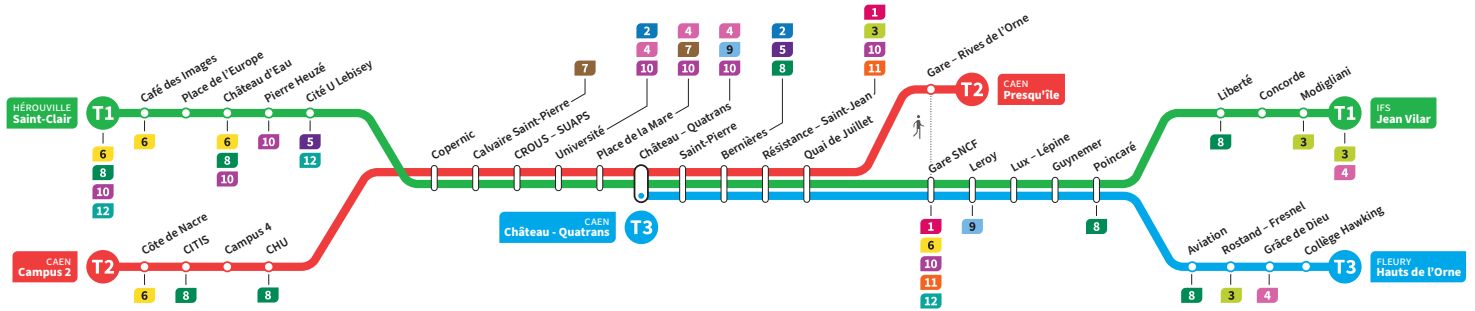

Horaires valables du lundi 21 août 2023 jusqu'au dimanche 14 juillet 2024*

Dimanches et fêtes : Direction → CAEN - Presqu'île

Campus 2	8.23	8.55	9.27	9.59	10.31	11.03	11.35	12.07	12.39	13.11	13.43	14.15	14.47	15.19	15.51	16.23	16.55
CITIS	8.25	8.57	9.30	10.02	10.34	11.06	11.38	12.10	12.42	13.14	13.46	14.18	14.50	15.22	15.54	16.26	16.58
CHU	8.29	9.01	9.33	10.05	10.37	11.09	11.41	12.13	12.45	13.17	13.49	14.21	14.53	15.25	15.57	16.29	17.01
Calvaire Saint-Pierre	8.32	9.04	9.36	10.08	10.40	11.12	11.44	12.16	12.48	13.20	13.52	14.24	14.56	15.28	16.00	16.32	17.04
Université	8.37	9.09	9.41	10.13	10.45	11.17	11.49	12.21	12.53	13.25	13.57	14.29	15.01	15.33	16.05	16.37	17.09
Château Quatrans	8.39	9.11	9.44	10.16	10.48	11.20	11.52	12.24	12.56	13.28	14.00	14.32	15.04	15.36	16.08	16.40	17.12
Saint-Pierre	8.41	9.13	9.45	10.17	10.49	11.21	11.53	12.25	12.57	13.29	14.01	14.33	15.05	15.37	16.09	16.41	17.13
Quai de Juillet	8.45	9.17	9.49	10.21	10.53	11.25	11.57	12.29	13.01	13.33	14.05	14.37	15.09	15.41	16.13	16.45	17.17
Gare - Rives de l'Orne	8.46	9.18	9.51	10.23	10.55	11.27	11.59	12.31	13.03	13.35	14.07	14.39	15.11	15.43	16.15	16.47	17.19
Presqu'île	8.48	9.20	9.53	10.25	10.57	11.29	12.01	12.33	13.05	13.37	14.09	14.41	15.13	15.45	16.17	16.49	17.21

Campus 2	17.27	17.59	18.31	19.03	19.35	20.07	20.39	21.11	21.43	22.15	22.47	23.19	23.51	0.30	1.04
CITIS	17.30	18.02	18.34	19.06	19.38	20.10	20.42	21.14	21.46	22.18	22.50	23.22	23.54	0.32	1.06
CHU	17.33	18.05	18.37	19.09	19.41	20.13	20.45	21.17	21.49	22.21	22.53	23.25	23.57	0.36	1.10
Calvaire Saint-Pierre	17.36	18.08	18.40	19.12	19.44	20.16	20.48	21.20	21.52	22.24	22.56	23.28	0.00	0.39	1.13
Université	17.41	18.13	18.45	19.17	19.49	20.21	20.53	21.25	21.57	22.29	23.01	23.33	0.05	0.44	1.18
Château Quatrans	17.44	18.16	18.48	19.20	19.52	20.24	20.56	21.28	22.00	22.32	23.04	23.36	0.08	0.46	1.20
Saint-Pierre	17.45	18.17	18.49	19.21	19.53	20.25	20.57	21.29	22.01	22.33	23.05	23.37	0.09	0.48	1.22
Quai de Juillet	17.49	18.21	18.53	19.25	19.57	20.29	21.01	21.33	22.05	22.37	23.09	23.41	0.13	0.52	1.26
Gare - Rives de l'Orne	17.51	18.23	18.55	19.27	19.59	20.31	21.03	21.35	22.07	22.39	23.11	23.43	0.15		
Presqu'île	17.53	18.25	18.57	19.29	20.01	20.33	21.05	21.37	22.09	22.41	23.13	23.45	0.17		

T3 Ce voyage est réalisé par la ligne T3 jusqu'à FLEURY Collège Hawking

Dimanches et fêtes : Direction → CAEN - Campus 2