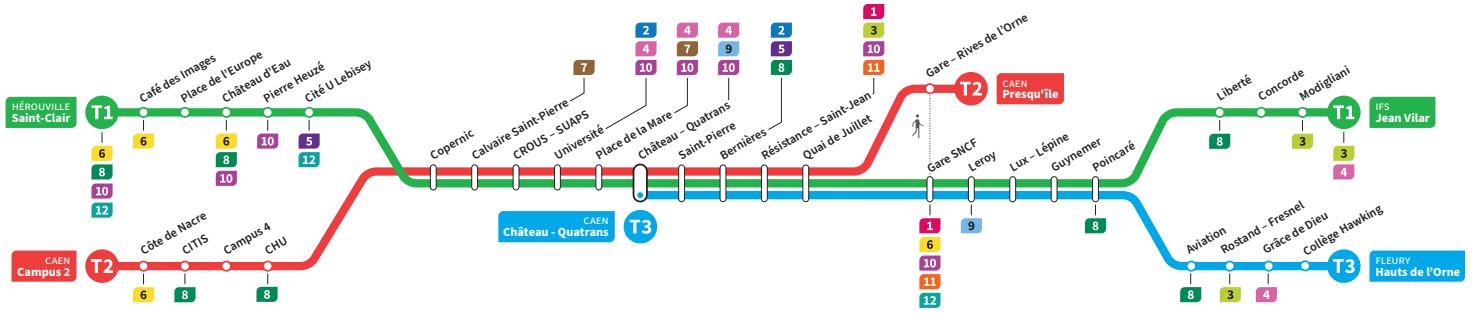

Horaires valables du lundi 21 août 2023 jusqu'au dimanche 14 juillet 2024*

Samedi Direction → CAEN - Campus 2

Presqu'île	-	-	6.15	6.47	7.19	7.51	8.23	8.37	8.46	9.02	9.18	9.32	9.47	10.02	10.17	10.32
Gare - Rives de l'Orne	-	-	6.17	6.49	7.21	7.53	8.25	8.40	8.49	9.04	9.21	9.34	9.49	10.04	10.19	10.34
Quai de Juillet	5.08	5.39	6.19	6.51	7.23	7.55	8.27	8.41	8.50	9.06	9.22	9.36	9.51	10.06	10.21	10.36
Saint-Pierre	5.12	5.43	6.22	6.54	7.26	7.58	8.30	8.45	8.54	9.09	9.26	9.39	9.54	10.09	10.24	10.39
Château Quatrans	5.14	5.45	6.24	6.56	7.28	8.00	8.32	8.47	8.56	9.12	9.28	9.42	9.57	10.12	10.27	10.42
Université	5.17	5.48	6.27	6.59	7.31	8.03	8.35	8.50	8.59	9.15	9.31	9.45	10.00	10.15	10.30	10.45
Calvaire Saint-Pierre	5.22	5.53	6.32	7.04	7.36	8.08	8.40	8.55	9.04	9.19	9.36	9.49	10.04	10.19	10.34	10.49
CHU	5.26	5.57	6.37	7.09	7.41	8.13	8.45	8.59	9.08	9.24	9.40	9.54	10.09	10.24	10.39	10.54
CITIS	5.30	6.01	6.40	7.12	7.44	8.16	8.48	9.03	9.12	9.27	9.44	9.57	10.12	10.27	10.42	10.57
Campus 2	5.32	6.03	6.43	7.15	7.47	8.19	8.51	9.05	9.14	9.30	9.46	10.00	10.15	10.30	10.45	11.00

Presqu'île	10.47	11.02	11.17	11.32	11.47	12.02	12.15	12.25	12.33	12.44	12.55	13.05	De 13h à 19h, un tramway toutes les 10 minutes			
Gare - Rives de l'Orne	10.49	11.04	11.19	11.34	11.49	12.04	12.17	12.27	12.35	12.46	12.57	13.07				
Quai de Juillet	10.51	11.06	11.21	11.36	11.51	12.06	12.19	12.29	12.37	12.48	12.59	13.09				
Saint-Pierre	10.54	11.09	11.24	11.39	11.54	12.09	12.22	12.32	12.40	12.51	13.03	13.12				
Château Quatrans	10.57	11.12	11.27	11.42	11.57	12.12	12.25	12.34	12.42	12.54	13.05	13.14				
Université	11.00	11.15	11.30	11.45	12.00	12.15	12.28	12.37	12.45	12.57	13.08	13.18				
Calvaire Saint-Pierre	11.04	11.19	11.34	11.49	12.04	12.19	12.32	12.42	12.50	13.01	13.13	13.22				
CHU	11.09	11.24	11.39	11.54	12.09	12.24	12.37	12.47	12.55	13.06	13.17	13.27				
CITIS	11.12	11.27	11.42	11.57	12.12	12.27	12.40	12.50	12.58	13.09	13.21	13.30				
Campus 2	11.15	11.30	11.45	12.00	12.15	12.30	12.43	12.53	13.00	13.12	13.23	13.33				

Presqu'île	19.01	19.10	19.20	19.32	19.45	20.03	20.15	20.37	21.09	21.27	22.01	22.40	23.08	23.47	0.26
Gare - Rives de l'Orne	19.03	19.12	19.22	19.34	19.47	20.05	20.17	20.39	21.11	21.29	22.03	22.42	23.10	23.49	0.28
Quai de Juillet	19.05	19.13	19.24	19.36	19.49	20.06	20.19	20.40	21.13	21.31	22.05	22.44	23.12	23.51	0.30
Saint-Pierre	19.08	19.17	19.28	19.39	19.52	20.10	20.22	20.44	21.16	21.34	22.08	22.47	23.15	23.55	0.34
Château Quatrans	19.10	19.19	19.30	19.41	19.54	20.12	20.24	20.46	21.18	21.36	22.10	22.49	23.17	23.57	0.36
Université	19.13	19.22	19.33	19.45	19.57	20.15	20.28	20.49	21.22	21.40	22.14	22.53	23.21	0.00	0.39
Calvaire Saint-Pierre	19.18	19.27	19.38	19.49	20.02	20.20	20.32	20.54	21.26	21.44	22.18	22.57	23.25	0.05	0.44
CHU	19.23	19.31	19.42	19.54	20.07	20.24	20.37	20.58	21.31	21.49	22.23	23.02	23.30	0.09	0.48
CITIS	19.26	19.35	19.45	19.57	20.10	20.28	20.40	21.02	21.34	21.52	22.26	23.05	23.33	0.12	0.51
Campus 2	19.28	19.37	19.48	20.00	20.12	20.30	20.43	21.04	21.37	21.55	22.29	23.08	23.36	0.15	0.54