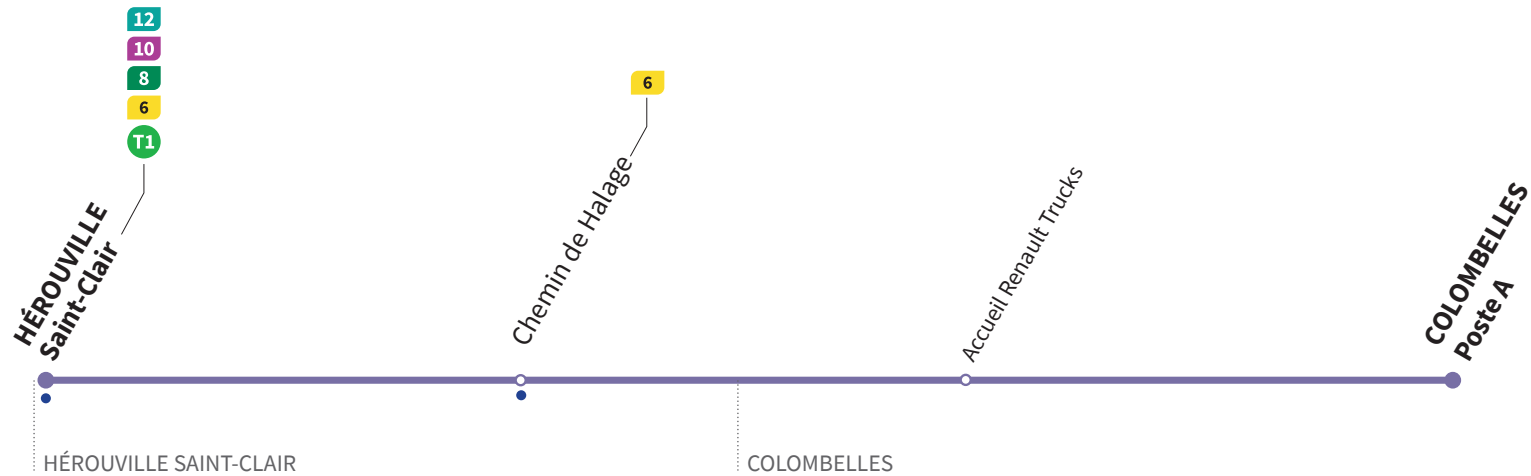

42

Direction COLOMBELLES ZA

Horaires valables du lundi 2 janvier 2023 jusqu'au dimanche 2 juillet 2023*.

- Arrêt accessible dans les deux sens aux personnes à mobilité réduite.

JOURS DE CIRCULATION	lundi à vendredi		
		TAXI	TAXI
Hérouville-Saint-Clair	7.07	10.22	13.07
Chemin de Halage	7.11	10.26	13.11
Accueil Renault Trucks	7.15	10.30	13.15
Poste A	7.17	10.32	13.17

* En raison de la fermeture de Renault Trucks, la ligne 42 ne circule pas pendant les vacances de Noël.

42

Direction HÉROUVILLE Saint-Clair

Horaires valables du lundi 2 janvier 2023 jusqu'au dimanche 2 juillet 2023*.

- Arrêt accessible dans les deux sens aux personnes à mobilité réduite.

JOURS DE CIRCULATION	lundi à vendredi	
	TAXI	TAXI
Accueil Renault Trucks	16.25	21.25
Poste A	16.26	21.26
Chemin de Halage	16.27	21.27
Hérouville-Saint-Clair	16.34	21.34

* En raison de la fermeture de Renault Trucks, la ligne 42 ne circule pas pendant les vacances de Noël.