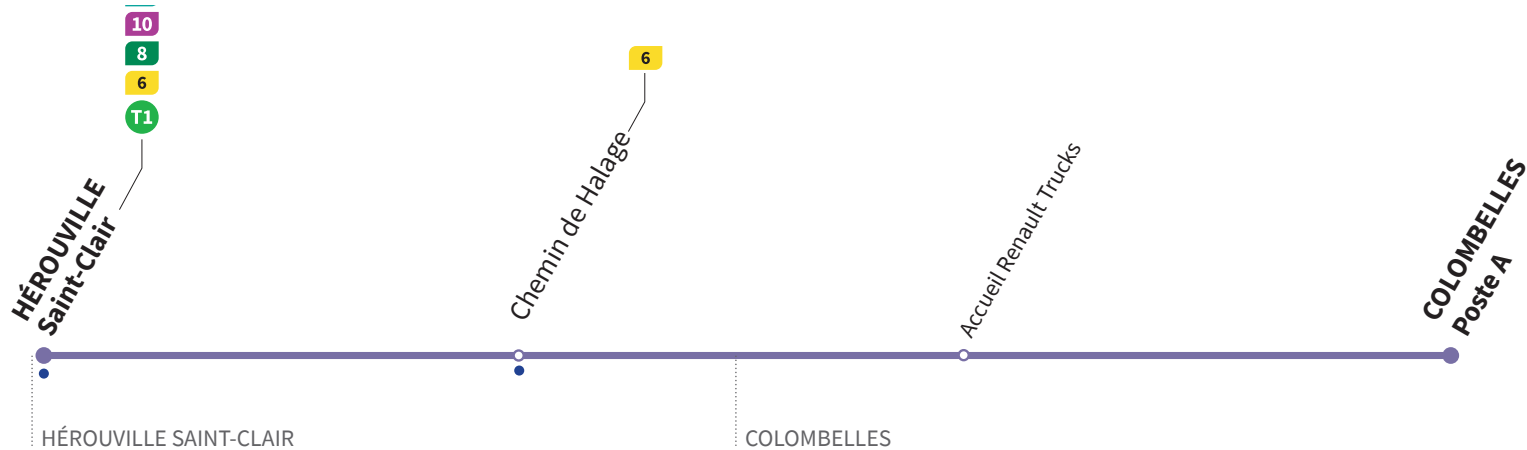

42

Direction COLOMBELLES ZA

Horaires valables du lundi 2 janvier 2023 jusqu'au dimanche 2 juillet 2023*.

- Arrêt accessible dans les deux sens aux personnes à mobilité réduite.

JOURS DE CIRCULATION	lundi à vendredi		
		TAXI	TAXI
Hérouville-Saint-Clair	7.07	10.22	13.07
Chemin de Halage	7.11	10.26	13.11
Accueil Renault Trucks	7.15	10.30	13.15
Poste A	7.17	10.32	13.17

* En raison de la fermeture de Renault Trucks, la ligne 42 ne circule pas pendant les vacances de Noël.

42

Direction HÉROUVILLE Saint-Clair

Horaires valables du lundi 2 janvier 2023 jusqu'au dimanche 2 juillet 2023*.

- Arrêt accessible dans les deux sens aux personnes à mobilité réduite.

JOURS DE CIRCULATION	lundi à vendredi	
	TAXI	TAXI
Accueil Renault Trucks	16.25	21.25
Poste A	16.26	21.26
Chemin de Halage	16.27	21.27
Hérouville-Saint-Clair	16.34	21.34

* En raison de la fermeture de Renault Trucks, la ligne 42 ne circule pas pendant les vacances de Noël.