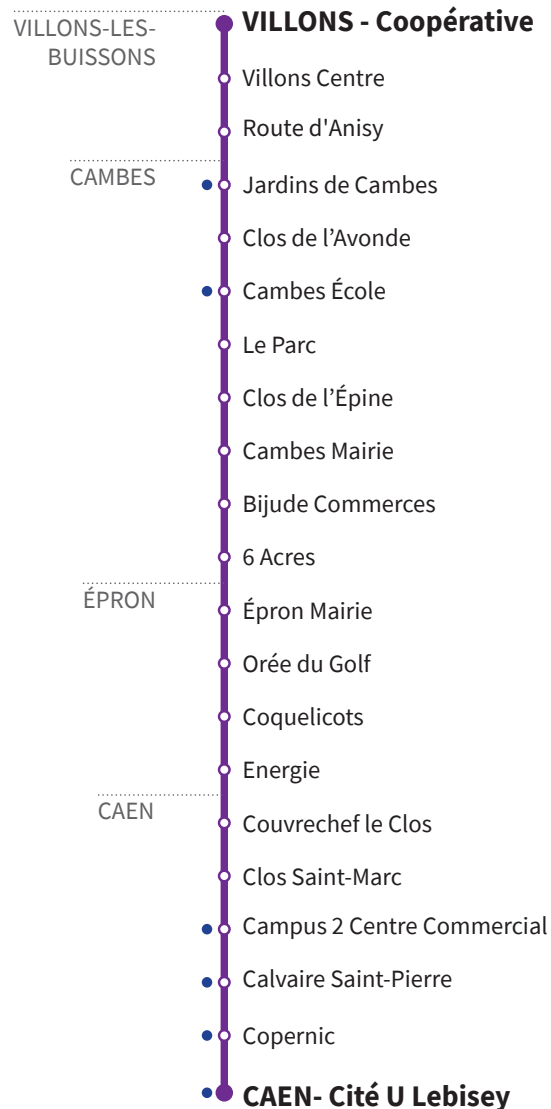

104

RÉSEAU COMPLÉMENTAIRE*

Horaires valables du 4 septembre 2023 au 5 juillet 2024 inclus

● : Arrêt accessible dans les deux sens aux personnes à mobilité réduite.

VERS CAEN Cité U Lebisey		LUNDI À VENDREDI	
VILLONS-LES-BUISSONS	Coopérative	7.10	8.22
	Villons Centre	7.11	8.23
	Route d'Anisy	7.12	8.24
CAMBES-EN-PLAINE	Jardins de Cambes	7.17	8.29
	Clos de l'Avonde	7.19	8.30
	Cambes Ecole	7.21	8.32
	Le Parc	7.23	8.34
	Clos de l'Épine	7.24	8.35
	Cambes Mairie	7.25	8.36
	Bijude Commerces	7.29	8.39
	6 Acres	7.31	8.40
ÉPRON	Epron Mairie	7.33	8.41
	Orée du Golf	7.36	8.43
	Coquelicots	7.38	8.45
	Energie	7.39	8.46
	Couvrechef Le Clos	7.41	8.48
CAEN	Clos St-Marc	7.42	8.49
	Campus 2 C. Commercial	7.45	8.52
	Calvaire St-Pierre	7.50	8.56
	Copernic	7.51	8.57
	Cité U Lebisey	7.55	9.00

*Les lignes du Réseau Complémentaire ne circulent pas pendant les petites vacances scolaires ni l'été.