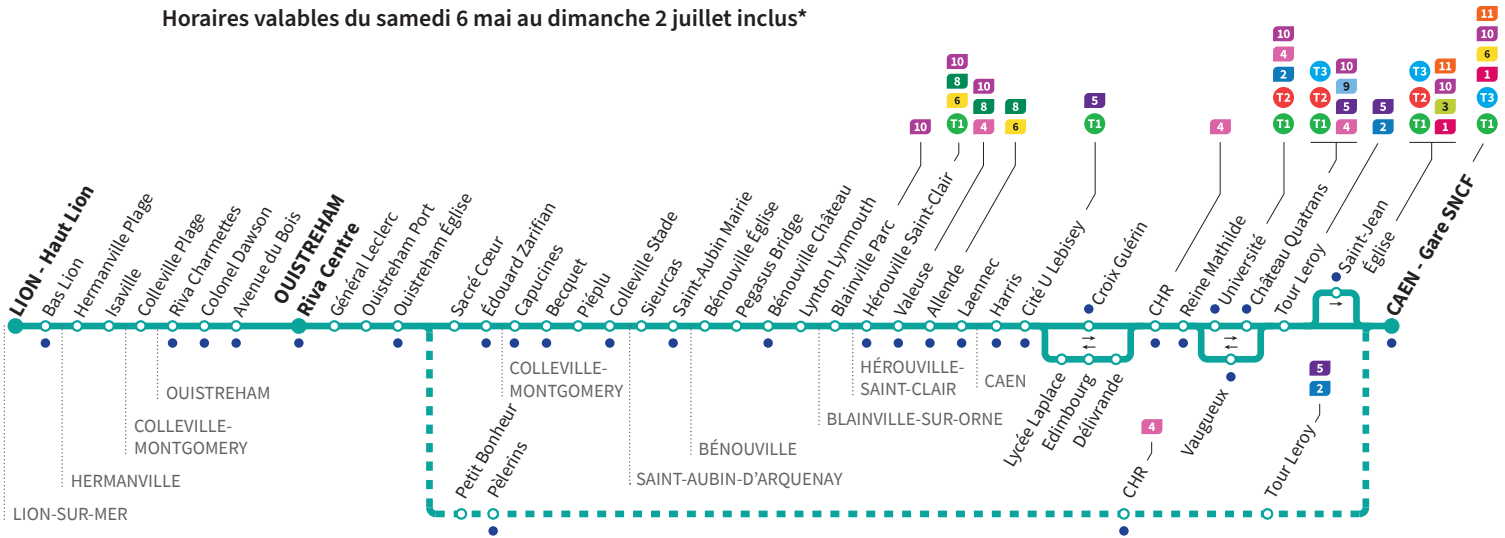

Horaires valables du samedi 6 mai au dimanche 2 juillet inclus*

Lundi à vendredi : Direction → LION-SUR-MER - Haut Lion