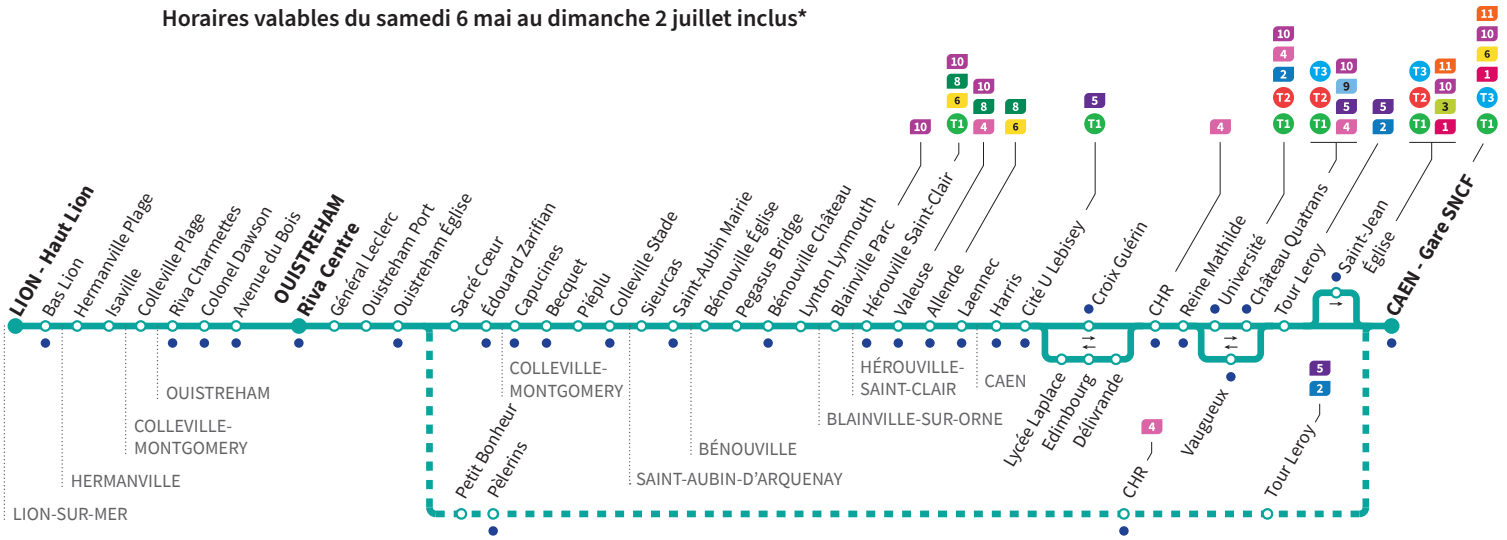

Horaires valables du samedi 6 mai au dimanche 2 juillet inclus*

Samedi / Dimanches et fêtes Direction → LION-SUR-MER - Haut Lion