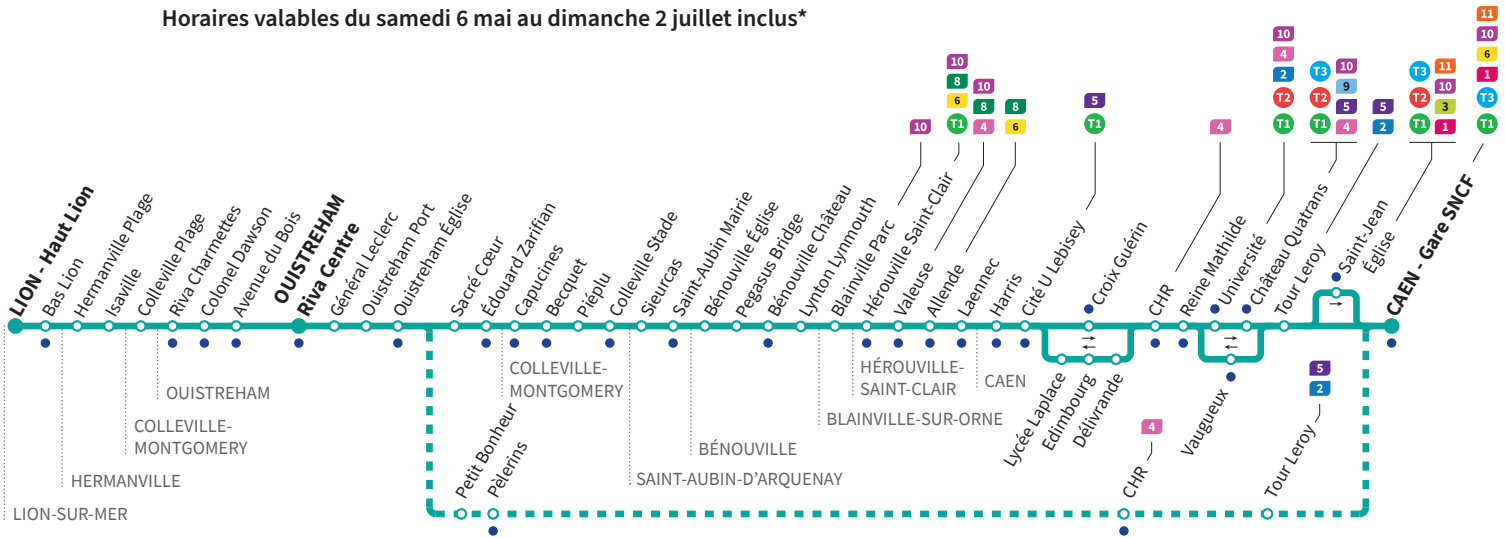

Horaires valables du samedi 6 mai au dimanche 2 juillet inclus*

Lundi à vendredi : Direction → CAEN - Gare SNCF

	Lundi à vendredi					Mer	Lun Mar Jeu Ven	Lun à Ven	Lun à Ven	Ven		
Lion Plage										23.40		
Haut Lion	14.00		15.00		16.00	16.30	17.00	18.05	19.15	23.42		
Bas Lion	14.02		15.02		16.02	16.32	17.02	18.07	19.17	23.43		
Hermanville Plage	14.04		15.04		16.05	16.35	17.05	18.09	19.19	23.44		
Croix Rose	-		-		-	-	-	-	-	23.50		
Hermanville Mairie	-		-		-	-	-	-	-	23.51		
Canardière	-		-		-	-	-	-	-	23.52		
Minotaure	-		-		-	-	-	-	-	23.53		
Isaville	14.05		15.05		16.06	16.36	17.07	18.10	19.20	23.54		
Colleville Plage	14.07		15.07		16.08	16.38	17.08	18.12	19.22	23.55		
Riva Charmettes	14.08		15.08		16.09	16.39	17.10	18.13	19.23	23.57		
Colonel Dawson	14.10		15.10		16.11	16.41	-	18.15	19.25	-		
Avenue du Bois	14.11		15.11		16.12	16.42	-	18.16	19.26	-		
Riva Centre	13.46	14.14	14.44	15.14	15.40	16.15	16.45	17.13	17.13	18.19	19.29	23.59
Général Leclerc	13.48	14.16	14.46	15.16	15.42	16.17	16.47	17.15	-	18.20	19.30	0.00
Collège Monnet	-		-		-	-	-	17.16	-	-	-	-
Ouistreham Port	13.49	14.17	14.47	15.17	15.43	16.18	16.48	17.17	17.17	18.22	19.32	0.01
Ouistreham Église	13.51	14.19	14.49	15.19	15.45	16.20	16.50	17.19	17.19	18.23	19.33	0.03
Petit Bonheur	13.52	14.20	14.50	15.20	15.46	16.21	16.51	-	-	18.24	19.34	-
Pelerins	13.54	14.22	14.52	15.22	15.48	16.23	16.53	-	-	18.26	19.36	-
Sacré Coeur								17.21	17.21			0.04
Edouard Zarifian								17.22	17.22			0.05
Capucines								17.27	17.27			0.09
Becquet								17.27	17.27			0.09
Piéplu								17.29	17.29			0.11
Colleville Stade								17.30	17.30			0.12
Sieurcas								17.32	17.32			0.13
Saint-Aubin Mairie								17.33	17.33			0.14
Bénouville Église								17.37	17.37			0.17
Pegasus Bridge								17.39	17.39			0.19
Bénouville Château								17.40	17.40			0.20
Lynnton Lynmouth								17.41	17.41			0.22
Blainville Parc								17.42	17.42			0.23
Hérouville-Saint-Clair								-	-			-
Valeuse								-	-			-
Allende								-	-			-
Laennec								-	-			-
Harris								-	-			-
Cité U Lebisey								-	-			-
Calvaire Saint-Pierre								-	-			-
Croix Guérin								-	-			-
CHR	14.07	14.35	15.05	15.35	16.01	16.36	17.06	17.51	17.51	18.39	19.49	0.31
Reine Mathilde	-	-	-	-	-	-	-	-	-	-	-	-
Université	-	-	-	-	-	-	-	-	-	-	-	-
Château Quatrans	-	-	-	-	-	-	-	-	-	-	-	-
Tour Leroy	14.13	14.41	15.11	15.41	16.07	16.42	17.12	17.56	17.56	18.45	19.55	0.35
Saint-Jean Église	-	-	-	-	-	-	-	-	-	-	-	-
Gare SNCF	14.24	14.52	15.22	15.52	16.21	16.56	17.26	18.10	18.10	18.56	20.06	

Express

Assure la liaison entre Ouistreham et Caen en moins de 20 minutes.
Non stop trip between Ouistreham and Caen in less than 20 minutes.

Lun/Monday - Mar/Tuesday - Mer/Wednesday - Jeu/Thursday - Ven/Friday - Sam/Saturday - Dim/Sunday

*Sous réserve de modification. Horaires théoriques sous réserve des conditions de circulation.