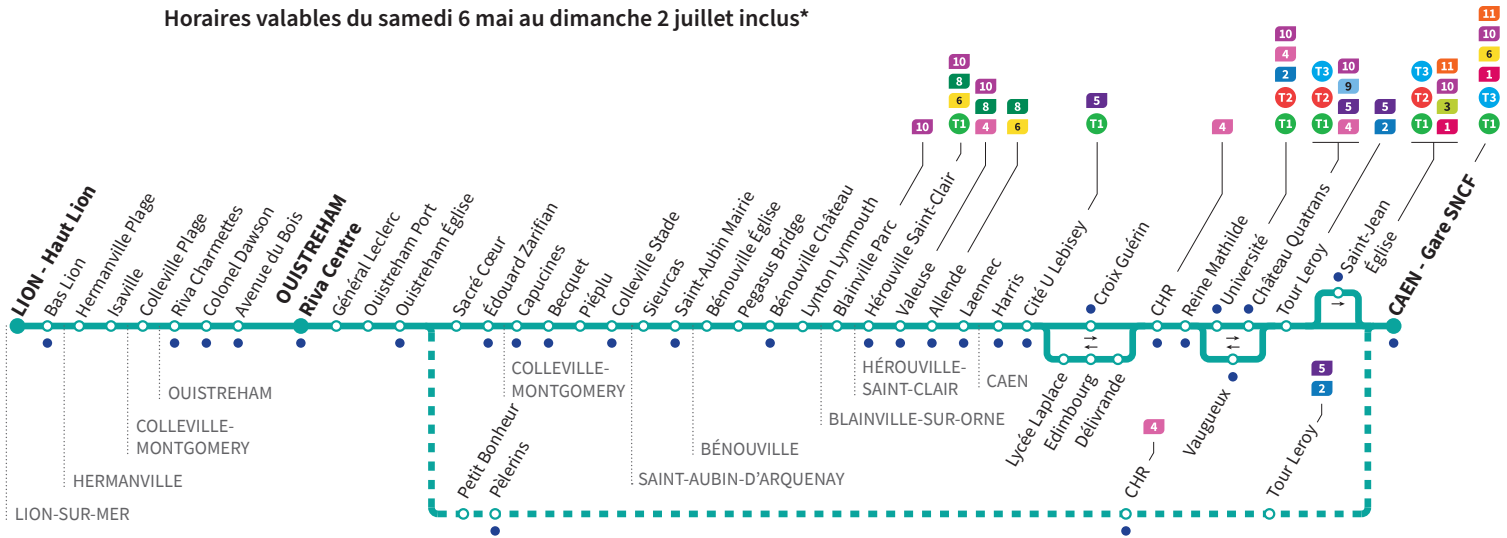

### Lundi à vendredi Direction → CAEN - Gare SNCF

	Lundi à vendredi																				
Lion Plage																					
Haut Lion	5.52	6.05		6.45		7.07	7.10	7.30					8.40	9.05		10.05		11.05		12.25	12.55
Bas Lion	5.54	6.07		6.47		7.09	7.12	7.32			7.42		8.42	9.07		10.07		11.07		12.27	12.57
Hermanville Plage	5.56	6.09	6.20	6.50		7.12	7.15	7.35			7.44		8.45	9.09		10.09		11.09		12.30	12.59
Croix Rose	-	-	-	-		-	-	-			-		-	-		-		-		-	-
Hermanville Mairie	-	-	-	-		-	-	-			-		-	-		-		-		-	-
Canardière	-	-	-	-		-	-	-			-		-	-		-		-		-	-
Minotaure	-	-	-	-		-	-	-			-		-	-		-		-		-	-
Isaville	5.57	6.10	6.22	6.52		7.13	7.17	7.36			7.46		8.47	9.10		10.10		11.10		12.32	13.00
Colleville Plage	5.59	6.12	6.23	6.53		7.15	7.18	7.38			7.47		8.48	9.12		10.12		11.12		12.33	13.02
Riva Charmettes	6.00	6.13	6.25	6.55	7.05	7.16	7.20	7.39			7.49	7.59	8.50	9.13		10.13		11.13		12.35	13.03
Colonel Dawson	6.02	-	6.27	-	7.07	7.18	7.22	7.41			7.51	8.01	-	9.15		10.15		11.15		-	13.05
Avenue du Bois	6.03	-	6.28	-	7.08	7.19	7.23	7.42	7.35		7.52	8.02	-	9.16		10.16		11.16		-	13.06
Riva Centre	6.06	6.16	6.31	6.58	7.11	7.22	7.26	7.45	-	7.33	-	8.05	8.53	9.19	9.49	10.19	10.49	11.19	11.43	12.38	13.09
Général Leclerc	6.07	6.17	6.33	6.59	7.13	7.24	7.28	7.47	-	7.35	-	8.07	8.55	9.21	9.51	10.21	10.51	11.21	11.45	12.40	13.11
Collège Monnet	-	-	-	-		-	-	-			-		-	-		-		-		-	-
Ouistreham Port	6.09	6.19	6.34	7.01	7.14	7.25	7.29	7.48	-	7.36	-	8.08	8.56	9.22	9.52	10.22	10.52	11.22	11.46	12.41	13.12
Ouistreham Église	6.10	6.20	6.36	7.02	7.16	7.27	7.31	7.50	-	7.38	-	8.10	8.58	9.24	9.54	10.24	10.54	11.24	11.48	12.43	13.14
Petit Bonheur	6.11	-	-	-	7.17	7.28	-	7.51	7.38	-	7.56	8.11	-	9.25	9.55	10.25	10.55	11.25	11.49	-	13.15
Pelerins	6.13	-	-	-	7.19	7.30	-	7.53	-	-	7.58	8.13	-	9.27	9.57	10.27	10.57	11.27	11.51	-	13.17
Sacré Coeur	●	6.22	6.38	7.04	-	●	7.33	●	-	7.40	-	●	9.00	●	●	●	●	●	●	●	12.45
Edouard Zarfifian	6.23	6.39	7.05	-	7.34	-	7.41	-	7.41	-	7.41	-	9.01	-	9.01	-	9.01	-	9.01	-	12.46
Capucines	6.27	6.44	7.10	-	7.39	-	7.46	-	7.46	-	7.46	-	9.05	-	9.05	-	9.05	-	9.05	-	12.50
Becquet	6.27	6.44	7.10	-	7.39	-	7.46	-	7.46	-	7.46	-	9.05	-	9.05	-	9.05	-	9.05	-	12.50
Piéplu	6.29	6.46	7.12	-	7.41	-	7.47	7.48	-	7.47	7.48	-	9.07	-	9.07	-	9.07	-	9.07	-	12.52
Colleville Stade	6.30	6.47	7.13	-	7.42	-	7.49	-	7.49	-	7.49	-	9.08	-	9.08	-	9.08	-	9.08	-	12.53
Sieurcas	6.31	6.49	7.15	-	7.44	-	7.51	-	7.51	-	7.51	-	9.09	-	9.09	-	9.09	-	9.09	-	12.54
Saint-Aubin Mairie	6.32	6.50	7.16	-	7.45	-	7.51	7.52	-	7.51	7.52	-	9.10	-	9.10	-	9.10	-	9.10	-	12.55
Bénouville Église	6.35	-	7.20	-	7.49	-	7.55	7.56	-	7.55	7.56	-	9.14	-	9.14	-	9.14	-	9.14	-	12.59
Pegasus Bridge	6.36	-	7.21	-	7.50	-	7.57	7.58	-	7.57	7.58	-	9.15	-	9.15	-	9.15	-	9.15	-	13.01
Bénouville Château	6.37	-	7.22	-	7.51	-	7.58	7.59	-	7.58	7.59	-	9.16	-	9.16	-	9.16	-	9.16	-	13.02
Lynton Lynmouth	6.38	-	7.23	-	7.59	-	7.59	8.00	-	7.59	8.00	-	9.17	-	9.17	-	9.17	-	9.17	-	13.03
Blainville Parc	6.39	-	7.24	-	8.00	-	8.00	8.01	-	8.00	8.01	-	9.18	-	9.18	-	9.18	-	9.18	-	13.04
Hérouville-Saint-Clair	-	7.01	-	7.31	-	-	-	8.06	8.07	8.13	-	-	-	-	-	-	-	-	-	-	13.11
Valeuse	-	7.02	-	7.32	-	-	-	8.08	8.09	8.15	-	-	-	-	-	-	-	-	-	-	13.12
Allende	-	7.04	-	7.34	-	-	-	8.11	8.12	8.18	-	-	-	-	-	-	-	-	-	-	13.15
Laennec	-	7.05	-	7.36	-	-	-	8.12	8.13	-	-	-	-	-	-	-	-	-	-	-	13.16
Harris	-	7.07	-	7.38	-	-	-	8.14	8.15	-	-	-	-	-	-	-	-	-	-	-	13.18
Cité U Lebisey	-	7.09	-	7.41	-	8.09	-	8.16	8.17	-	-	-	-	-	-	-	-	-	-	-	13.20
Calvaire Saint-Pierre	-	-	-	-	-	8.15	-	-	-	-	-	-	-	-	-	-	-	-	-	-	-
Croix Guérin	-	7.12	-	-	-	-	-	8.20	8.21	-	-	-	-	-	-	-	-	-	-	-	13.23
CHR	6.26	6.48	7.34	7.43	8.06	-	-	-	-	8.26	9.28	9.40	10.10	10.40	11.10	11.40	12.04	-	-	-	13.30
Reine Mathilde	-	6.51	7.37	-	-	8.22	8.22	-	-	9.31	-	-	-	-	-	-	-	-	-	-	13.25
Université	-	6.53	7.39	-	-	8.24	8.24	-	-	9.33	-	-	-	-	-	-	-	-	-	-	13.27
Château Quatrans	-	6.56	7.42	-	-	8.27	8.27	-	-	9.36	-	-	-	-	-	-	-	-	-	-	13.29
Tour Leroy	6.31	-	-	7.49	8.12	-	-	-	-	8.32	-	9.46	10.16	10.46	11.16	11.46	12.10	-	-	-	13.36
Saint-Jean Église	-	7.00	7.47	-	-	8.32	8.32	-	-	9.41	-	-	-	-	-	-	-	-	-	-	13.34
Gare SNCF	6.40	7.09	7.56	-	-	8.26	8.41	8.40	-	8.46	9.49	9.57	10.27	10.57	11.27	11.57	12.21	13.44	13.47	-	-