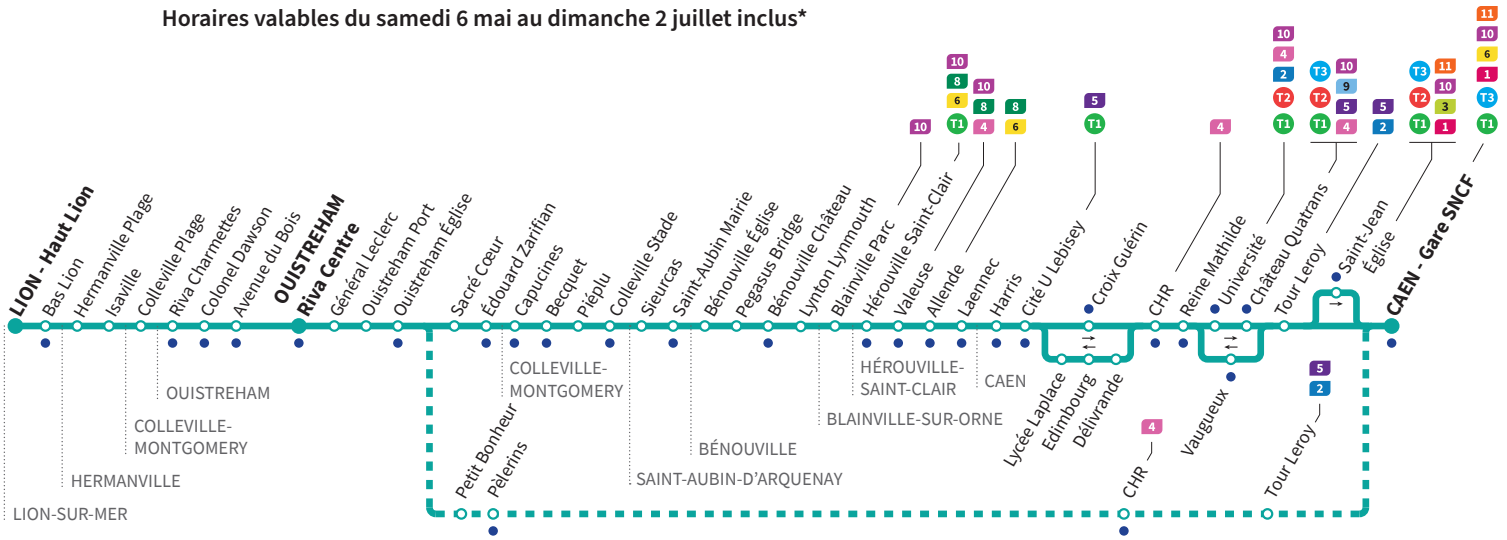

Horaires valables du samedi 6 mai au dimanche 2 juillet inclus*

Samedi Direction → CAEN - Gare SNCF