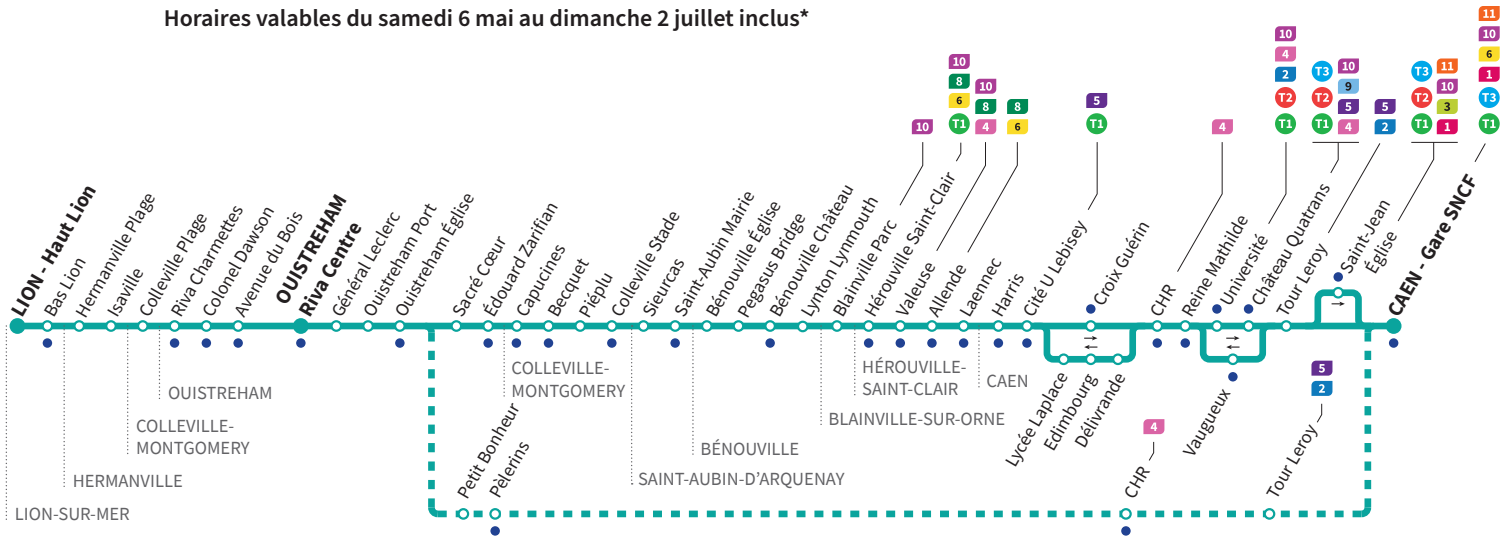

Horaires valables du samedi 6 mai au dimanche 2 juillet inclus*

Samedi / Dimanches et fêtes : Direction → CAEN - Gare SNCF