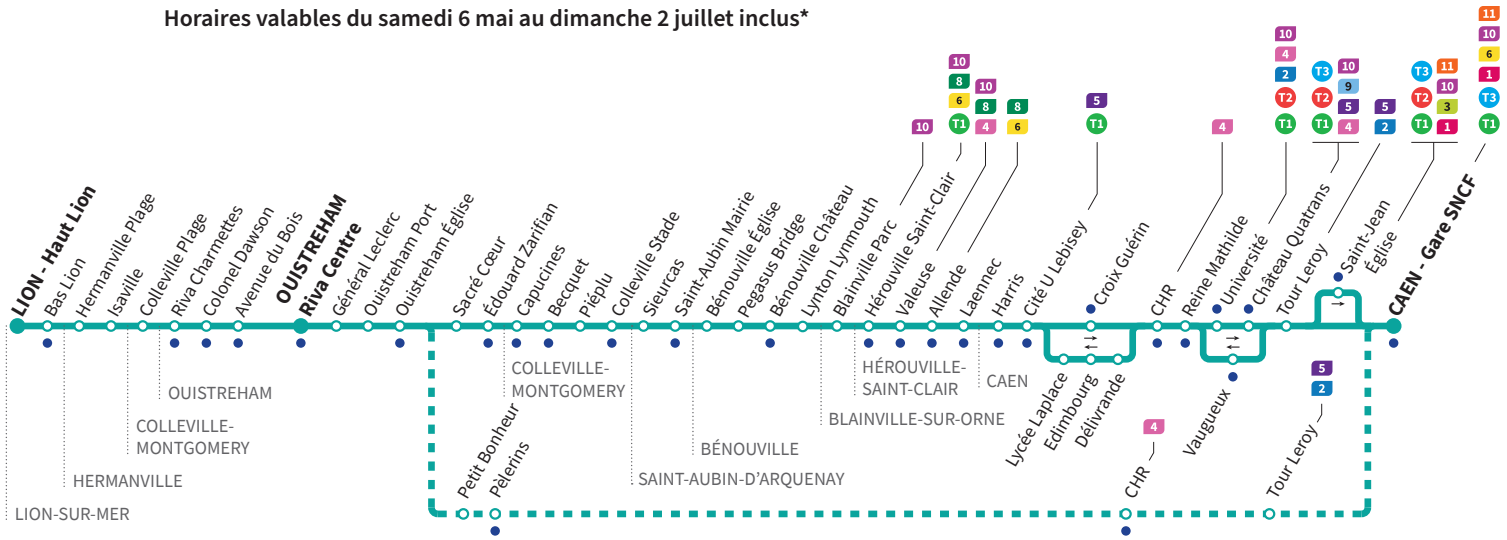

Horaires valables du samedi 6 mai au dimanche 2 juillet inclus*

Samedi Direction → LION-SUR-MER - Haut Lion