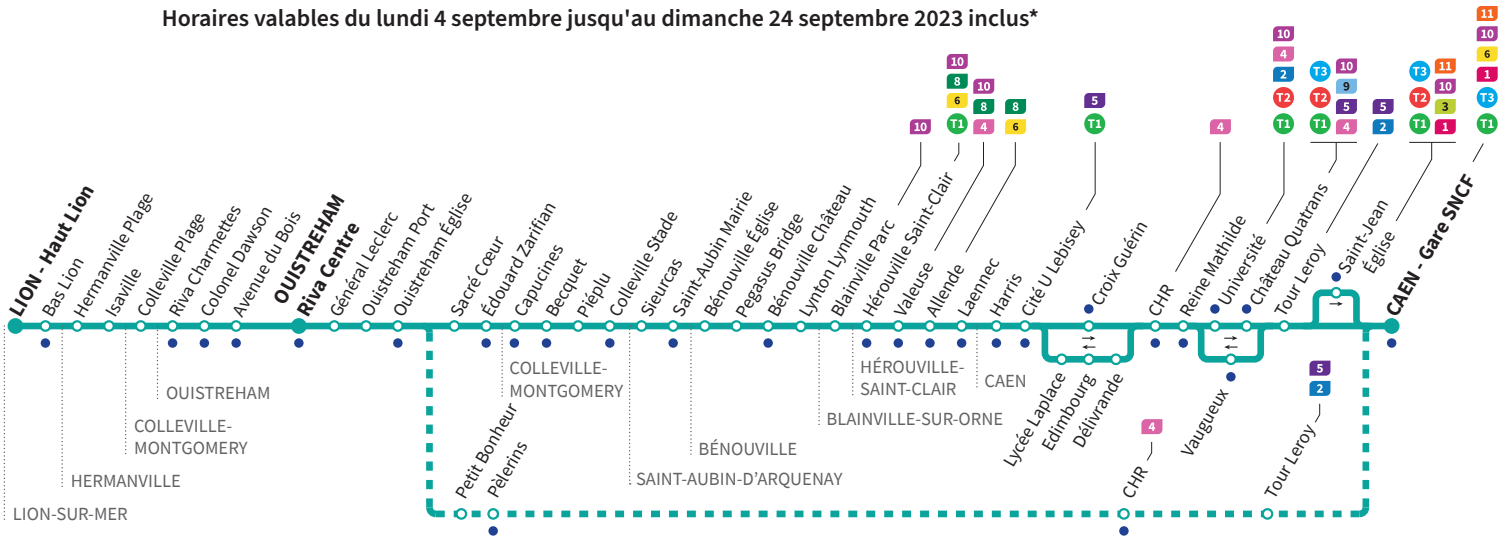

*Sous réserve de modification. Horaires théoriques sous réserve des conditions de circulation.

Horaires valables du lundi 4 septembre jusqu'au dimanche 24 septembre 2023 inclus*

Lundi à vendredi : Direction → LION-SUR-MER - Haut Lion

Express

Assure la liaison entre Caen et Ouistreham en moins de 20 minutes.
Non stop trip between Caen and Ouistreham in less than 20 minutes.

🇬🇧 Lun/Monday - Mar/Tuesday - Mer/Wednesday - Jeu/Thursday - Ven/Friday - Sam/Saturday - Dim/Sunday

*Sous réserve de modification. Horaires théoriques sous réserve des conditions de circulation.

• Arrêt accessible dans les deux sens aux personnes

Horaires valables du lundi 4 septembre jusqu'au dimanche 24 septembre 2023 inclus*