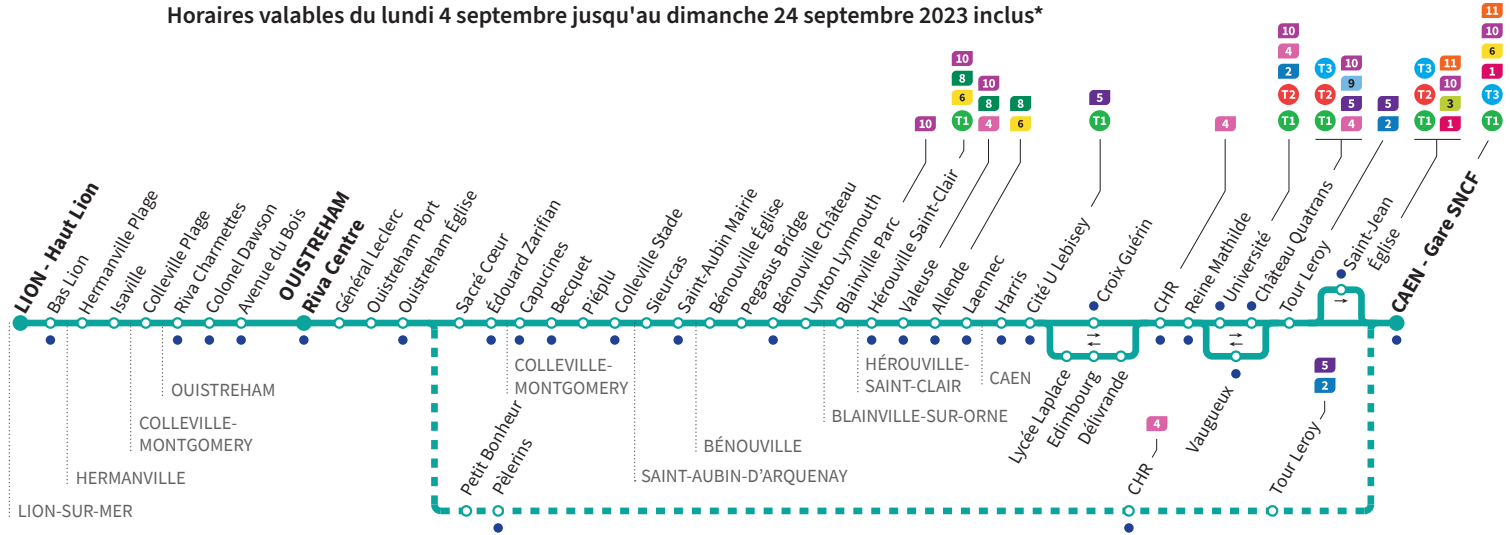

*Sous réserve de modification. Horaires théoriques sous réserve des conditions de circulation.

Horaires valables du lundi 4 septembre jusqu'au dimanche 24 septembre 2023 inclus*

Lundi à vendredi : Direction → CAEN - Gare SNCF

*Sous réserve de modification. Horaires théoriques sous réserve des conditions de circulation.

Horaires valables du lundi 4 septembre jusqu'au dimanche 24 septembre 2023 inclus*

Lundi à vendredi : Direction → LION-SUR-MER - Haut Lion