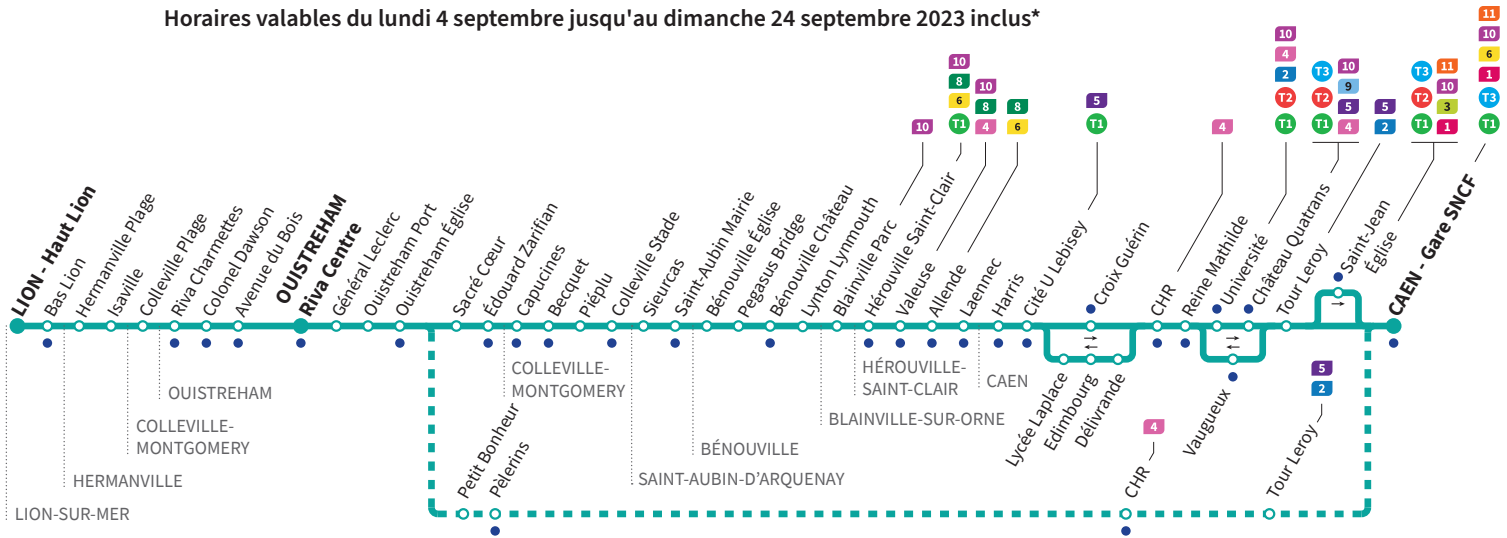

*Sous réserve de modification. Horaires théoriques sous réserve des conditions de circulation.

Horaires valables du lundi 4 septembre jusqu'au dimanche 24 septembre 2023 inclus*

Samedi / Dimanches et fêtes : Direction → CAEN - Gare SNCF