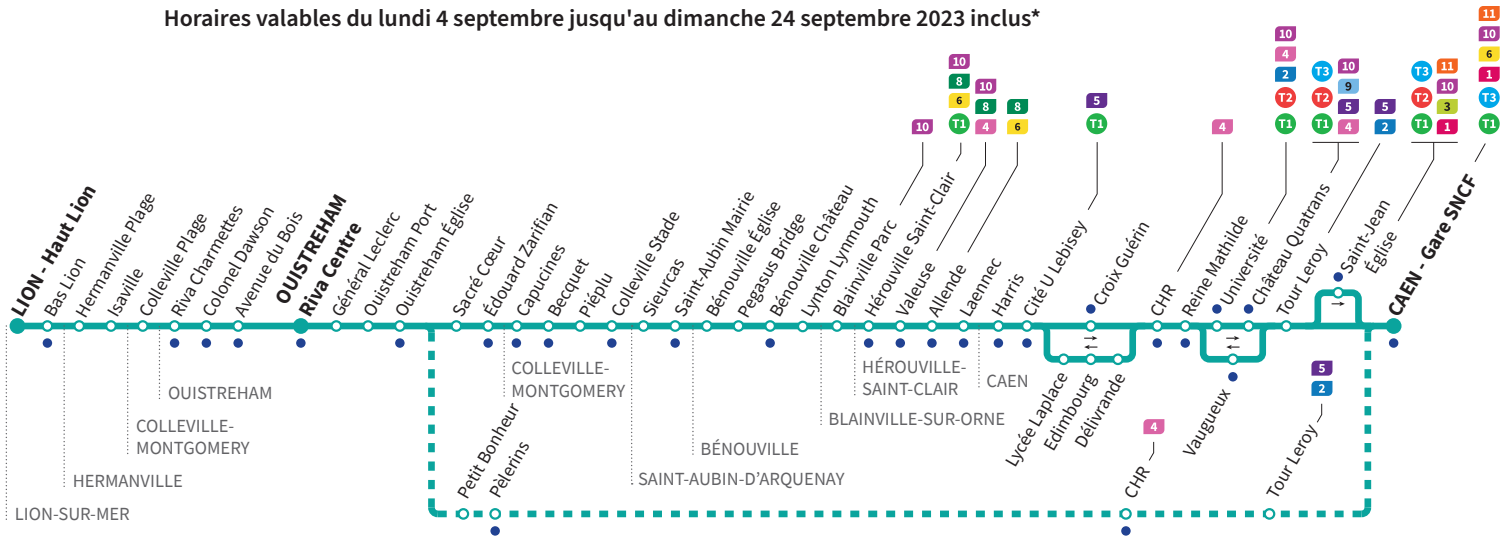

Horaires valables du lundi 4 septembre jusqu'au dimanche 24 septembre 2023 inclus*

Lundi à vendredi : Direction → LION-SUR-MER - Haut Lion