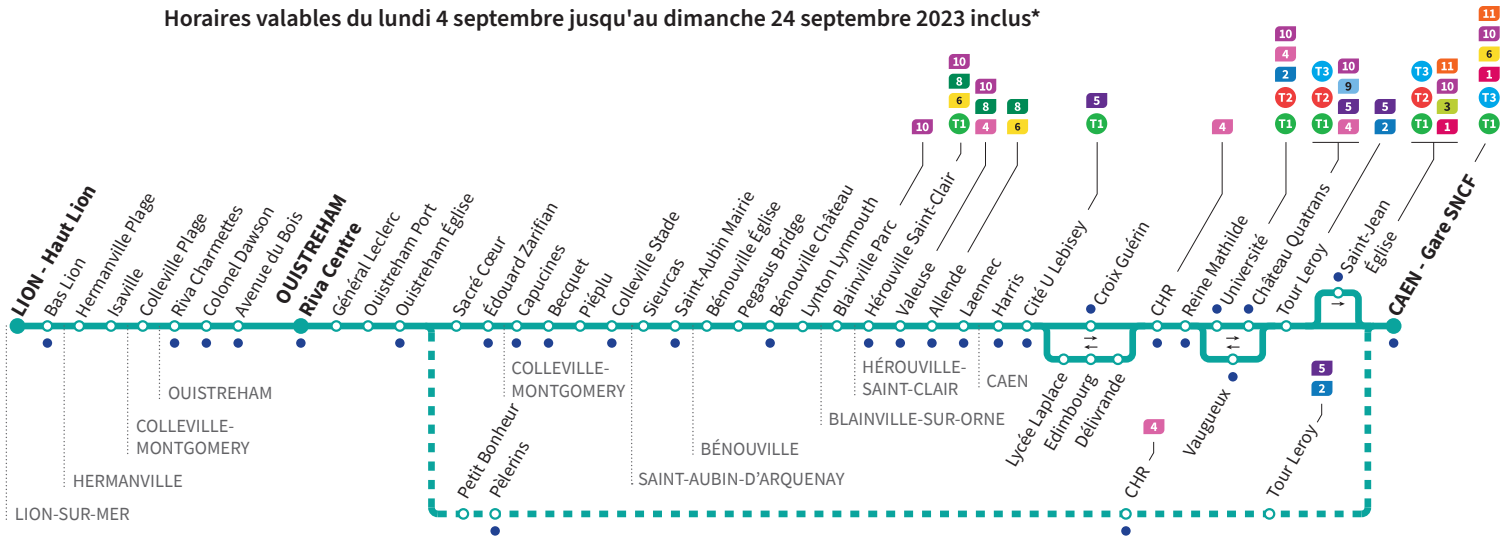

*Sous réserve de modification. Horaires théoriques sous réserve des conditions de circulation.

Horaires valables du lundi 4 septembre jusqu'au dimanche 24 septembre 2023 inclus*

Samedi Direction → LION-SUR-MER - Haut Lion