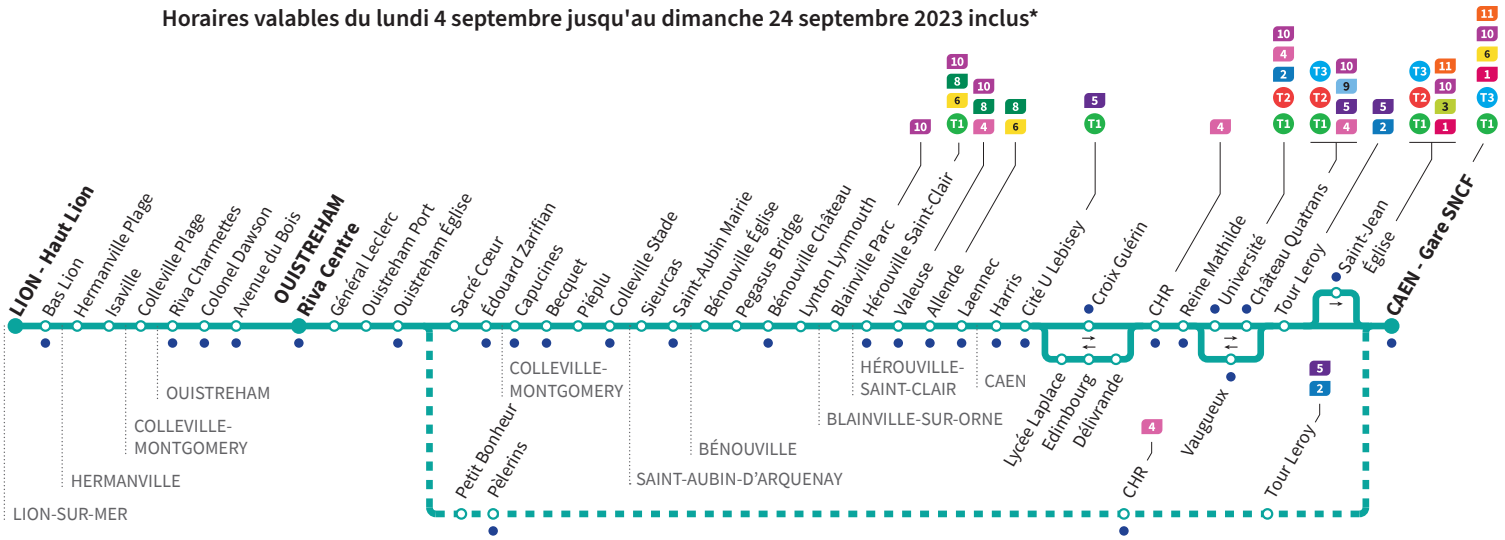

*Sous réserve de modification. Horaires théoriques sous réserve des conditions de circulation.

Horaires valables du lundi 4 septembre jusqu'au dimanche 24 septembre 2023 inclus*

Lundi à vendredi : Direction → CAEN - Gare SNCF

*Sous réserve de modification. Horaires théoriques sous réserve des conditions de circulation.

Horaires valables du lundi 4 septembre jusqu'au dimanche 24 septembre 2023 inclus*

Lundi à vendredi : Direction → LION-SUR-MER - Haut Lion