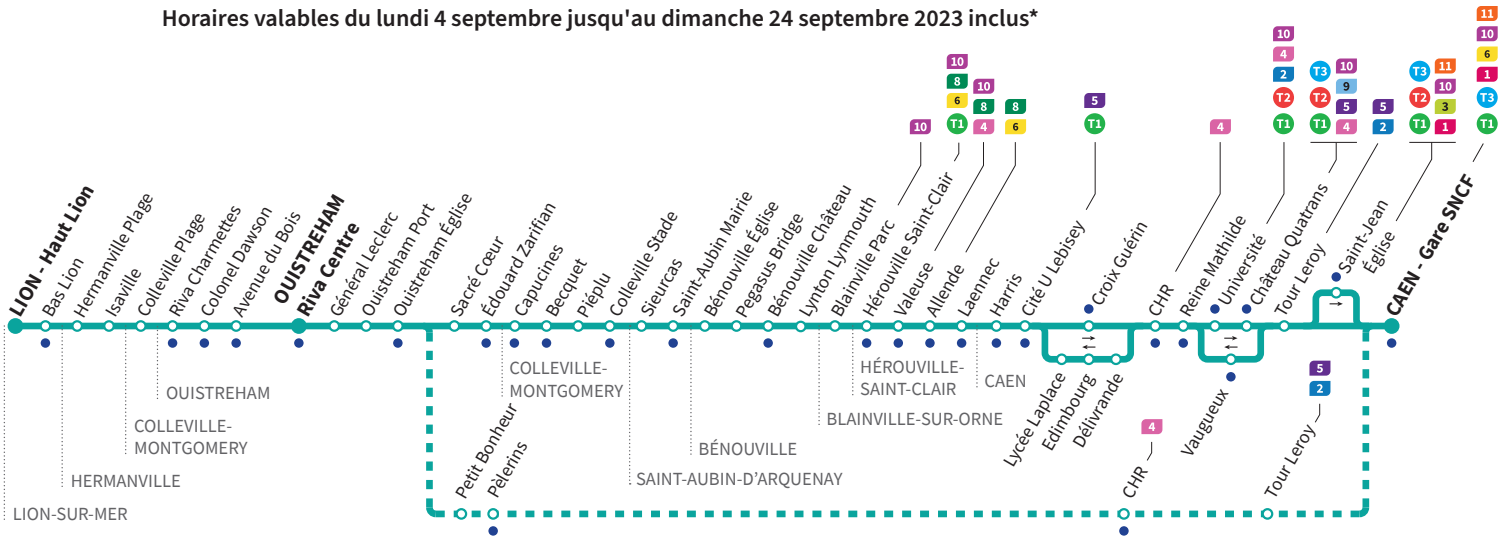

Horaires valables du lundi 4 septembre jusqu'au dimanche 24 septembre 2023 inclus*

Lundi à vendredi Direction → CAEN - Gare SNCF

	Lundi à vendredi																					
Lion Plage																						
Haut Lion	5.52	6.05		6.45		7.07	7.10	7.30					8.40	9.05		10.05		11.05		12.25	12.55	
Bas Lion	5.54	6.07		6.47		7.09	7.12	7.32			7.42		8.42	9.07		10.07		11.07		12.27	12.57	
Hermanville Plage	5.56	6.09	6.20	6.50		7.12	7.15	7.35			7.44		8.45	9.09		10.09		11.09		12.30	12.59	
Croix Rose	-	-	-	-		-	-	-			-		-	-		-		-		-	-	
Hermanville Mairie	-	-	-	-		-	-	-			-		-	-		-		-		-	-	
Canardière	-	-	-	-		-	-	-			-		-	-		-		-		-	-	
Minotaure	-	-	-	-		-	-	-			-		-	-		-		-		-	-	
Isaville	5.57	6.10	6.22	6.52		7.13	7.17	7.36			7.46		8.47	9.10		10.10		11.10		12.32	13.00	
Colleville Plage	5.59	6.12	6.23	6.53		7.15	7.18	7.38			7.47		8.48	9.12		10.12		11.12		12.33	13.02	
Riva Charmettes	6.00	6.13	6.25	6.55	7.05	7.16	7.20	7.39			7.49	7.59	8.50	9.13		10.13		11.13		12.35	13.03	
Colonel Dawson	6.02	-	6.27	-	7.07	7.18	7.22	7.41			7.51	8.01	-	9.15		10.15		11.15		-	13.05	
Avenue du Bois	6.03	-	6.28	-	7.08	7.19	7.23	7.42	7.35		7.52	8.02	-	9.16		10.16		11.16		-	13.06	
Riva Centre	6.06	6.16	6.31	6.58	7.11	7.22	7.26	7.45	-	7.33	-	8.05	8.53	9.19	9.49	10.19	10.49	11.19	11.43	12.38	13.09	
Général Leclerc	6.07	6.17	6.33	6.59	7.13	7.24	7.28	7.47	-	7.35	-	8.07	8.55	9.21	9.51	10.21	10.51	11.21	11.45	12.40	13.11	
Collège Monnet	-	-	-	-		-	-	-			-		-	-		-		-		-	-	
Ouistreham Port	6.09	6.19	6.34	7.01	7.14	7.25	7.29	7.48	-	7.36	-	8.08	8.56	9.22	9.52	10.22	10.52	11.22	11.46	12.41	13.12	
Ouistreham Église	6.10	6.20	6.36	7.02	7.16	7.27	7.31	7.50	-	7.38	-	8.10	8.58	9.24	9.54	10.24	10.54	11.24	11.48	12.43	13.14	
Petit Bonheur	6.11	-	-	-	7.17	7.28	-	7.51	7.38	-	7.56	8.11	-	9.25	9.55	10.25	10.55	11.25	11.49	-	13.15	
Pelerins	6.13	-	-	-	7.19	7.30	-	7.53	-	-	7.58	8.13	-	9.27	9.57	10.27	10.57	11.27	11.51	-	13.17	
Sacré Coeur	●	6.22	6.38	7.04	-	●	7.33	●	-	7.40	-	●	9.00	●	●	●	●	●	●	●	12.45	●
Edouard Zarfifian	6.23	6.39	7.05	-	7.34	-	7.41	-	7.41	-	7.41	-	9.01	-	9.01	-	9.01	-	9.01	-	12.46	
Capucines	6.27	6.44	7.10	-	7.39	-	7.46	-	7.46	-	7.46	-	9.05	-	9.05	-	9.05	-	9.05	-	12.50	
Becquet	6.27	6.44	7.10	-	7.39	-	7.46	-	7.46	-	7.46	-	9.05	-	9.05	-	9.05	-	9.05	-	12.50	
Piéplu	6.29	6.46	7.12	-	7.41	-	7.47	7.48	-	7.47	7.48	-	9.07	-	9.07	-	9.07	-	9.07	-	12.52	
Colleville Stade	6.30	6.47	7.13	-	7.42	-	7.49	-	7.49	-	7.49	-	9.08	-	9.08	-	9.08	-	9.08	-	12.53	
Sieurcas	6.31	6.49	7.15	-	7.44	-	7.51	-	7.51	-	7.51	-	9.09	-	9.09	-	9.09	-	9.09	-	12.54	
Saint-Aubin Mairie	6.32	6.50	7.16	-	7.45	-	7.51	7.52	-	7.51	7.52	-	9.10	-	9.10	-	9.10	-	9.10	-	12.55	
Bénouville Église	6.35	-	7.20	-	7.49	-	7.55	7.56	-	7.55	7.56	-	9.14	-	9.14	-	9.14	-	9.14	-	12.59	
Pegasus Bridge	6.36	-	7.21	-	7.50	-	7.57	7.58	-	7.57	7.58	-	9.15	-	9.15	-	9.15	-	9.15	-	13.01	
Bénouville Château	6.37	-	7.22	-	7.51	-	7.58	7.59	-	7.58	7.59	-	9.16	-	9.16	-	9.16	-	9.16	-	13.02	
Lynton Lynmouth	6.38	-	7.23	-	7.59	-	7.59	8.00	-	7.59	8.00	-	9.17	-	9.17	-	9.17	-	9.17	-	13.03	
Blainville Parc	6.39	-	7.24	-	8.00	-	8.00	8.01	-	8.00	8.01	-	9.18	-	9.18	-	9.18	-	9.18	-	13.04	
Hérouville-Saint-Clair	-	7.01	-	7.31	-	-	-	8.06	8.07	8.13	-	-	-	-	-	-	-	-	-	-	13.11	
Valeuse	-	7.02	-	7.32	-	-	-	8.08	8.09	8.15	-	-	-	-	-	-	-	-	-	-	13.12	
Allende	-	7.04	-	7.34	-	-	-	8.11	8.12	8.18	-	-	-	-	-	-	-	-	-	-	13.15	
Laennec	-	7.05	-	7.36	-	-	-	8.12	8.13	-	-	-	-	-	-	-	-	-	-	-	13.16	
Harris	-	7.07	-	7.38	-	-	-	8.14	8.15	-	-	-	-	-	-	-	-	-	-	-	13.18	
Cité U Lebisey	-	7.09	-	7.41	-	8.09	-	8.16	8.17	-	-	-	-	-	-	-	-	-	-	-	13.20	
Calvaire Saint-Pierre	-	-	-	-	-	8.15	-	-	-	-	-	-	-	-	-	-	-	-	-	-	-	
Croix Guérin	●	7.12	-	-	●	-	●	8.20	8.21	-	●	-	●	●	●	●	●	●	●	●	13.23	●
CHR	6.26	6.48	7.34	7.43	8.06	-	-	-	-	8.26	9.28	9.40	10.10	10.40	11.10	11.40	12.04	-	-	-	13.30	
Reine Mathilde	-	6.51	7.37	-	-	8.22	8.22	-	-	9.31	-	-	-	-	-	-	-	-	-	-	13.25	
Université	-	6.53	7.39	-	-	8.24	8.24	-	-	9.33	-	-	-	-	-	-	-	-	-	-	13.27	
Château Quatrans	-	6.56	7.42	-	-	8.27	8.27	-	-	9.36	-	-	-	-	-	-	-	-	-	-	13.29	
Tour Leroy	6.31	-	-	7.49	8.12	-	-	-	-	8.32	-	9.46	10.16	10.46	11.16	11.46	12.10	-	-	-	13.36	
Saint-Jean Église	-	7.00	7.47	-	-	8.32	8.32	-	-	9.41	-	-	-	-	-	-	-	-	-	-	13.34	
Gare SNCF	6.40	7.09	7.56	-	-	8.26	8.40	8.40	-	8.46	9.49	9.57	10.27	10.57	11.27	11.57	12.21	13.44	13.44	-	13.47	