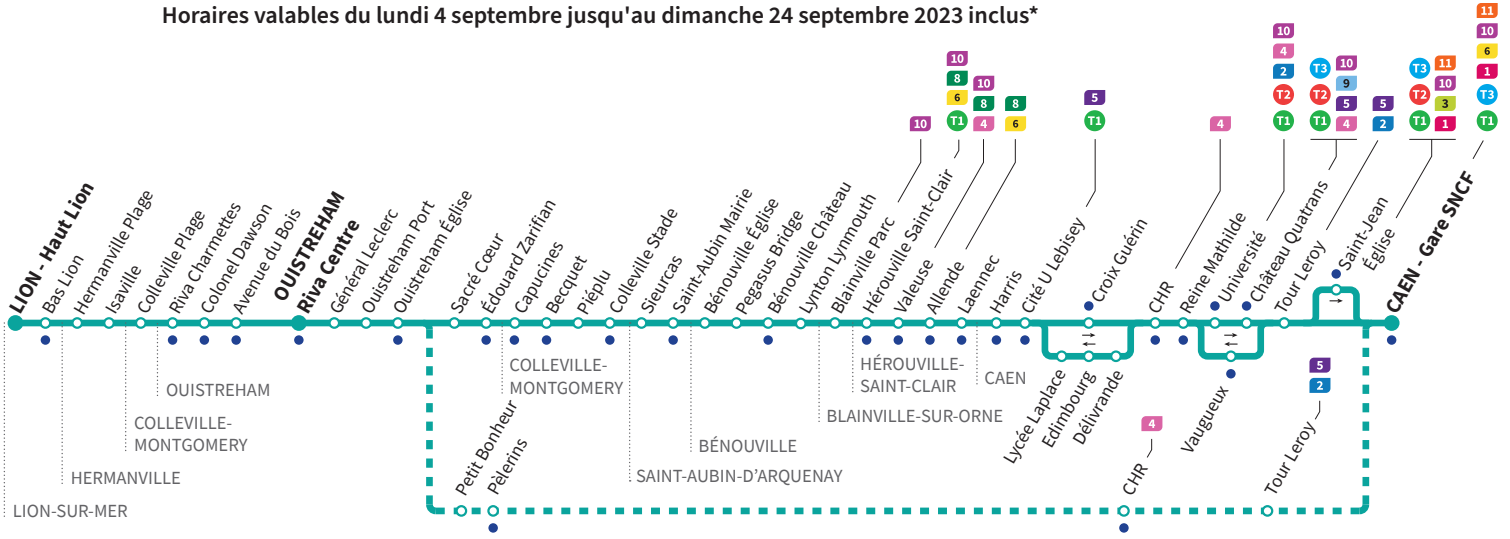

*Sous réserve de modification. Horaires théoriques sous réserve des conditions de circulation.

12

LION-SUR-MER
Haut Lion

CAEN
Gare SNCF

• Arrêt accessible dans les deux sens aux personnes

Horaires valables du lundi 4 septembre jusqu'au dimanche 24 septembre 2023 inclus*