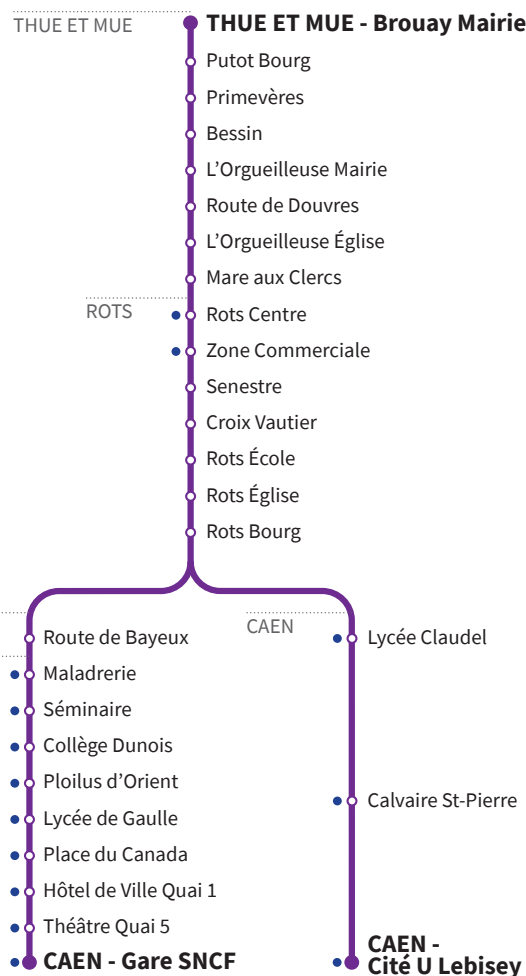

# RÉSEAU COMPLÉMENTAIRE\*

Horaires valables du 17 avril au 7 juillet 2023

● : Arrêt accessible dans les deux sens aux personnes à mobilité réduite.

**Circule uniquement pendant les vacances scolaires**

VERS CAEN Cité U Lebisey		LUNDI À VENDREDI								
		130D	130C	130B	130B	130A	130B	130B	130D	
<b>THUE ET MUE</b>	Brouay Mairie		6.54	7.11		7.47				
	Putot Bourg		6.58	7.15		7.51		8.35	8.35	
	Primevères		6.59	7.16		7.52		8.36	8.36	
	Bessin	6.55	7.01	7.18		7.54		8.38	8.38	
	L'Orgueilleuse Mairie	6.56	7.02	7.19		7.55		8.39	8.39	
	Route de Douvres	-	-	7.22		-	7.58	-	-	
	L'Orgueilleuse Église	6.57	7.03	7.25		7.56	8.01	8.40	8.40	
	Mare aux Clercs	6.59	7.05	7.27		7.58	8.02	8.42	8.42	
	<b>ROTS</b>	Rots Centre	7.04	7.10	7.32		-	-	8.47	8.47
		Zone Commerciale	-	-	-		-	-	8.49	8.49
Senestre		7.05	7.11	7.34		-	-	8.51	8.51	
Croix Vautier		7.06	7.12	7.35	7.47	-	-	8.52	8.52	
Rots École		7.08	7.14	7.37	7.52	-	-	8.55	8.55	
Rots Église		-	7.16	7.39	7.55	-	-	8.59	8.59	
Rots Bourg		7.10	7.19	7.42	7.58	-	-	9.02	9.02	
Route de Bayeux		7.16	-	7.49	8.04	-	-	9.08	9.08	
<b>CARPIQUET CAEN</b>	Maladrerie		-			-	-			
	Séminaire	7.23	-	7.56	8.11	-	-	9.15	9.15	
	Collège Dunois	-	-	-	-	8.13	8.18	-	-	
	Poilus d'Orient	-	-	7.59	8.16	-	-	9.18	9.18	
	Lycée de Gaulle	-	-	8.02	8.16	8.17	8.22	9.19	9.19	
	Place du Canada	-	-	8.05	-	-	-	-	-	
	Hôtel de Ville Quai 1	7.29	-	8.07	8.25	-	8.28	9.22	9.22	
	Théâtre Quai 5	7.32	-	8.10	8.27	-	8.31	9.25	9.25	
	Gare SNCF	7.39	-	8.17	8.34	-	8.38	9.32	9.32	
	Lycée C. Claudel		7.34							
Calvaire Saint-Pierre		7.41								
Cité U Lebisey		7.46								