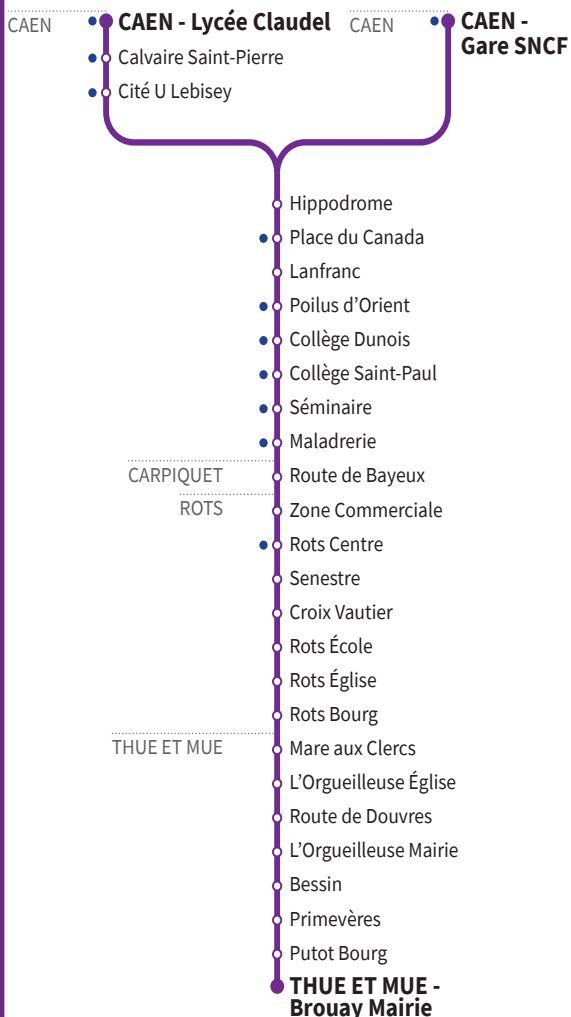

# RÉSEAU COMPLÉMENTAIRE\*

Horaires valables du 17 avril au 7 juillet 2023

● : Arrêt accessible dans les deux sens aux personnes à mobilité réduite.

**Circule uniquement pendant les vacances scolaires**

VERS CAEN Cité U Lebisey		LUNDI À VENDREDI								
		130D	130C	130B	130B	130A	130B	130B	130D	
<b>THUE ET MUE</b>	Brouay Mairie		6.54	7.11		7.47				
	Putot Bourg		6.58	7.15		7.51		8.35	8.35	
	Primevères		6.59	7.16		7.52		8.36	8.36	
	Bessin	6.55	7.01	7.18		7.54		8.38	8.38	
	L'Orgueilleuse Mairie	6.56	7.02	7.19		7.55		8.39	8.39	
	Route de Douvres	-	-	7.22		-	7.58	-	-	
	L'Orgueilleuse Église	6.57	7.03	7.25		7.56	8.01	8.40	8.40	
	Mare aux Clercs	6.59	7.05	7.27		7.58	8.02	8.42	8.42	
	<b>ROTS</b>	Rots Centre	7.04	7.10	7.32		-	-	8.47	8.47
		Zone Commerciale	-	-	-		-	-	8.49	8.49
Senestre		7.05	7.11	7.34		-	-	8.51	8.51	
Croix Vautier		7.06	7.12	7.35	7.47	-	-	8.52	8.52	
Rots École		7.08	7.14	7.37	7.52	-	-	8.55	8.55	
Rots Église		-	7.16	7.39	7.55	-	-	8.59	8.59	
Rots Bourg		7.10	7.19	7.42	7.58	-	-	9.02	9.02	
Route de Bayeux		7.16	-	7.49	8.04	-	-	9.08	9.08	
<b>CARPIQUET CAEN</b>	Maladrerie		-			-	-			
	Séminaire	7.23	-	7.56	8.11	-	-	9.15	9.15	
	Collège Dunois	-	-	-	-	8.13	8.18	-	-	
	Poilus d'Orient	-	-	7.59	8.16	-	-	9.18	9.18	
	Lycée de Gaulle	-	-	8.02	8.16	8.17	8.22	9.19	9.19	
	Place du Canada	-	-	8.05	-	-	-	-	-	
	Hôtel de Ville Quai 1	7.29	-	8.07	8.25	-	8.28	9.22	9.22	
	Théâtre Quai 5	7.32	-	8.10	8.27	-	8.31	9.25	9.25	
	Gare SNCF	7.39	-	8.17	8.34	-	8.38	9.32	9.32	
	Lycée C. Claudel		7.34							
Calvaire Saint-Pierre		7.41								
Cité U Lebisey		7.46								

# RÉSEAU COMPLÉMENTAIRE\*

Horaires valables du 17 avril au 7 juillet 2023 inclus

● : Arrêt accessible dans les deux sens aux personnes à mobilité réduite.

Circule uniquement pendant les vacances scolaires