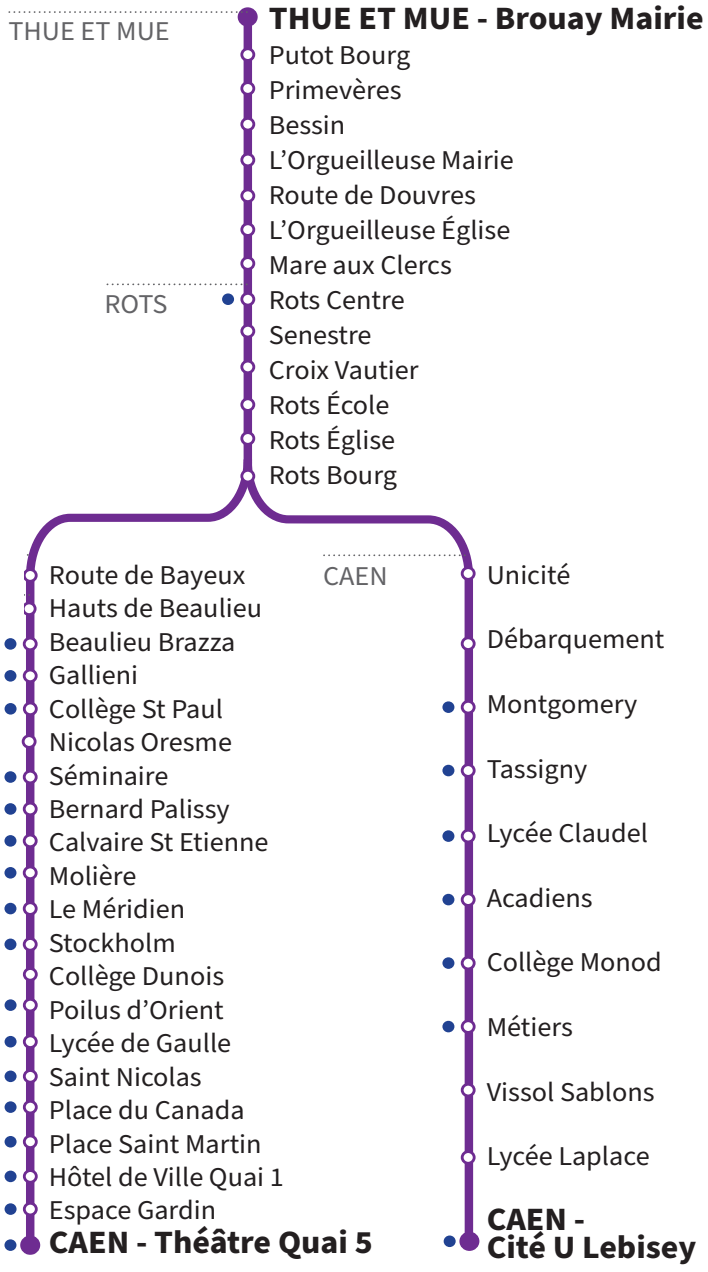

130

RÉSEAU COMPLÉMENTAIRE*

Horaires valables du 4 septembre 2023 au 5 juillet 2024 inclus

* : Arrêt accessible dans les deux sens aux personnes à mobilité réduite.

VERS CAEN Cité U Lebisey		LUNDI À VENDREDI					
THUE ET MUE	Brouay Mairie	6.45	7.12		7.45		8.23
	Putot Bourg	6.49	7.16		7.49		8.27
	Primevères	6.50	7.17		7.50		8.28
	Bessin	6.52	7.19		7.52		8.30
	L'Orgueilleuse Mairie	6.53	7.20		7.53		8.31
	Route de Douvres	6.56	7.23		-	7.56	8.34
	L'Orgueilleuse Église	6.58	7.25		7.54	7.59	8.36
	Mare aux Clercs	7.00	7.26		7.55	8.00	8.37
	Rots centre	7.05	7.31		-	-	8.42
	Senestre	7.07	7.33	7.47	-	-	8.44
ROTS	Croix Vautier	7.08	7.34	7.48	-	-	8.45
	Rots École	7.11	7.37	7.51	-	-	8.48
	Rots Église	7.15	7.39	7.53	-	-	8.50
	Rots Bourg	7.18	7.42	7.56	-	-	8.53
	Route de Bayeux	-	7.48	8.02	-	-	9.00
CAEN	Hauts de Beaulieu	-	7.51	8.05	-	-	9.03
	Beaulieu Brazza	-	7.51	8.05	-	-	9.03
	Gallieni	-	7.52	8.06	-	-	9.04
	Collège St-Paul	-	7.53	8.07	-	-	9.05
	Nicolas Oresme	-	7.53	8.07	-	-	9.05
	Séminaire	-	7.54	8.08	-	-	9.06
	Bernard Palissy	-	7.55	8.09	-	-	9.07
	Calvaire St-Etienne	-	7.55	8.09	-	-	9.07
	Molière	-	-	-	8.10	8.15	-
	Le Méridien	-	-	-	8.10	8.15	-
	Stockholm	-	-	-	8.10	8.15	-
	Collège Dunois	-	-	-	8.11	8.16	-
	Poilus d'Orient	-	7.57	8.11	8.12	8.17	9.09
	Lycée de Gaulle	-	7.59	8.13	8.15	8.20	9.11
	St-Nicolas	-	8.00	8.14	8.16	8.21	9.12
Place du Canada	-	8.01	8.15	8.17	8.22	9.13	
Place St-Martin	-	8.02	8.16	8.18	8.23	9.14	
Hôtel de Ville quai 1	-	8.03	8.17	8.20	8.25	9.15	
Espace Gardin	-	8.04	8.18	8.22	8.27	9.16	
Théâtre quai 5	-	8.06	8.20	8.24	8.29	9.18	
Unicité	7.28						
Débarquement	7.29						
Montgomery	7.29						
Tassigny	7.30						
Lycée Claudel	7.30						
Acadiens	7.31						
Collège Monod	7.31						
Métiers	7.32						
Vissol Sablons	7.37						
Lycée Laplace	7.40						
Cité U Lebisey	7.42						