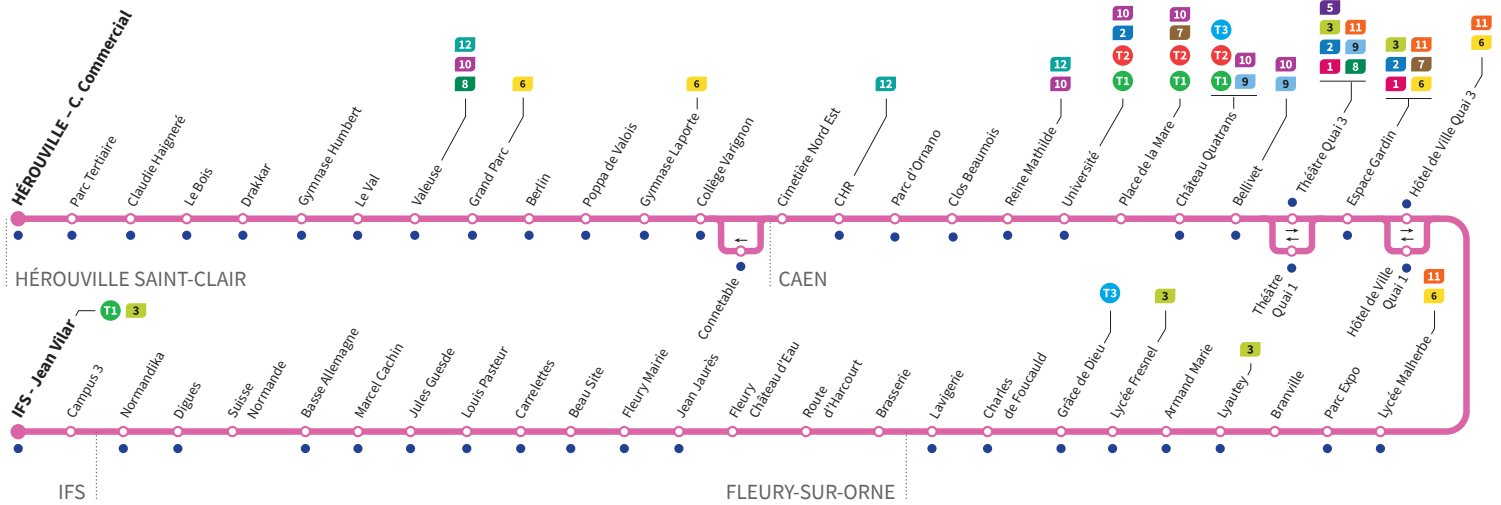

Horaires valables du lundi 3 juillet au dimanche 3 septembre 2023*

Samedi

Direction → IFS - Jean Vilar

Hérouville C. Commercial	5.21	6.09	6.39	7.06	7.37	8.06	8.38	8.59	9.18	9.38	9.56	10.16	10.36	10.56	11.16
Le Val	5.26	6.14	6.44	7.11	7.42	8.11	8.43	9.04	9.23	9.43	10.01	10.21	10.41	11.01	11.21
Collège Varignon	5.30	6.18	6.49	7.17	7.48	8.17	8.49	9.10	9.29	9.49	10.07	10.27	10.47	11.07	11.27
CHR	5.33	6.21	6.52	7.21	7.52	8.21	8.53	9.14	9.33	9.53	10.11	10.31	10.51	11.11	11.31
Université	5.36	6.24	6.56	7.25	7.56	8.26	8.58	9.19	9.38	9.58	10.16	10.36	10.56	11.16	11.36
Théâtre Quai 3	5.42	6.30	7.02	7.32	8.03	8.33	9.05	9.26	9.45	10.05	10.25	10.45	11.05	11.25	11.45
Lycée Malherbe	5.46	6.34	7.06	7.36	8.07	8.37	9.09	9.30	9.49	10.09	10.29	10.49	11.09	11.29	11.49
Grâce de Dieu	5.52	6.40	7.12	7.42	8.14	8.44	9.17	9.38	9.57	10.17	10.37	10.57	11.17	11.37	11.57
Fleury Mairie	5.58	6.46	7.18	7.48	8.20	8.50	9.23	9.44	10.03	10.23	10.43	11.03	11.23	11.43	12.03
Marcel Cachin	6.01	6.49	7.21	7.51	8.24	8.54	9.27	9.48	10.07	10.27	10.47	11.07	11.27	11.47	12.07
Normandika	6.05	6.53	7.25	7.55	8.28	8.58	9.31	9.52	10.11	10.31	10.51	11.11	11.31	11.51	12.11
Jean Vilar	6.10	6.58	7.29	7.59	8.32	9.02	9.35	9.56	10.15	10.35	10.55	11.15	11.35	11.55	12.15

Hérouville C. Commercial	11.36	11.56	12.16	12.36	12.56	13.15	13.35	13.55	14.15	14.35	14.55	15.15	15.35	15.56	16.16
Le Val	11.41	12.01	12.21	12.41	13.01	13.20	13.40	14.00	14.20	14.40	15.00	15.20	15.40	16.01	16.21
Collège Varignon	11.47	12.07	12.27	12.47	13.07	13.26	13.46	14.06	14.26	14.46	15.06	15.26	15.46	16.07	16.27
CHR	11.51	12.11	12.31	12.51	13.11	13.30	13.50	14.10	14.30	14.50	15.10	15.30	15.50	16.11	16.31
Université	11.56	12.16	12.36	12.56	13.16	13.36	13.56	14.16	14.36	14.56	15.16	15.36	15.56	16.17	16.37
Théâtre Quai 3	12.05	12.25	12.45	13.05	13.25	13.45	14.05	14.25	14.45	15.05	15.25	15.45	16.05	16.26	16.46
Lycée Malherbe	12.09	12.29	12.49	13.09	13.29	13.49	14.09	14.29	14.49	15.09	15.29	15.49	16.09	16.30	16.51
Grâce de Dieu	12.17	12.37	12.57	13.17	13.37	13.57	14.17	14.37	14.57	15.17	15.37	15.57	16.17	16.38	16.59
Fleury Mairie	12.23	12.43	13.03	13.23	13.43	14.03	14.23	14.43	15.03	15.23	15.43	16.03	16.23	16.44	17.05
Marcel Cachin	12.27	12.47	13.07	13.27	13.47	14.07	14.27	14.47	15.07	15.27	15.47	16.07	16.27	16.48	17.09
Normandika	12.31	12.51	13.11	13.31	13.51	14.11	14.31	14.51	15.11	15.31	15.51	16.11	16.31	16.52	17.13
Jean Vilar	12.35	12.55	13.15	13.35	13.55	14.15	14.35	14.55	15.15	15.35	15.55	16.15	16.35	16.56	17.17