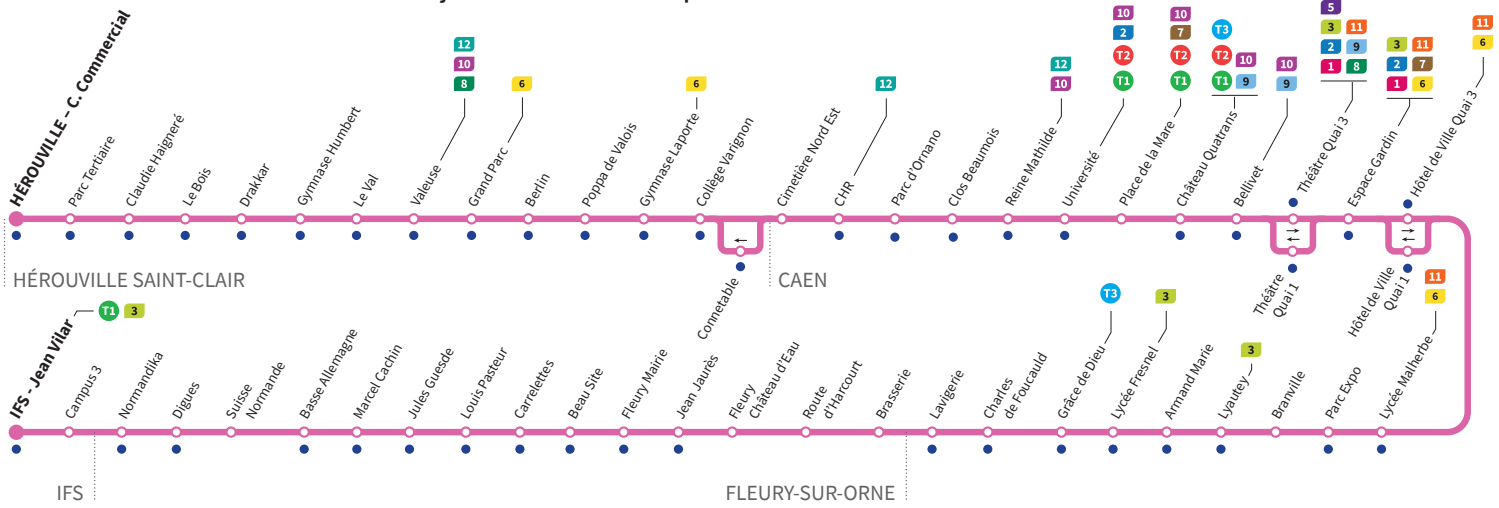

Hérouville C. Commercial	17.21	17.42	18.02	18.23	18.45	19.19	19.47	20.16	20.57	21.37	23.01
Le Val	17.27	17.48	18.08	18.29	18.51	19.25	19.53	20.22	21.03	21.43	23.07
Collège Varignon	17.32	17.52	18.12	18.33	18.55	19.29	19.57	20.26	21.07	21.47	23.11
CHR	17.36	17.56	18.16	18.36	18.58	19.32	20.00	20.29	21.10	21.50	23.14
Université	17.41	18.01	18.21	18.41	19.03	19.36	20.04	20.33	21.14	21.53	23.17
Théâtre Quai 3	17.50	18.10	18.30	18.50	19.10	19.43	20.10	20.39	21.20	21.59	23.23
Lycée Malherbe	17.55	18.14	18.34	18.54	19.14	19.47	20.14	20.43	21.24	22.03	23.27
Grâce de Dieu	18.04	18.23	18.43	19.02	19.22	19.55	20.22	20.50	21.30	22.09	23.33
Fleury Mairie	18.11	18.30	18.49	19.08	19.28	20.01	20.28	20.56	21.36	22.15	23.39
Marcel Cachin	18.16	18.35	18.53	19.12	19.32	20.05	20.32	21.00	21.39	22.18	23.42
Normandika	18.20	18.39	18.57	19.16	19.36	20.09	20.36	21.04	21.43	22.22	23.46
Jean Vilar	18.25	18.44	19.02	19.21	19.41	20.14	20.41	21.09	21.48	22.27	23.51

*Sous réserve de modification. Horaires théoriques sous réserve des conditions de circulation.

• Arrêt accessible dans les deux sens aux personnes à mobilité réduite.

Horaires valables du lundi 3 juillet au dimanche 3 septembre 2023*