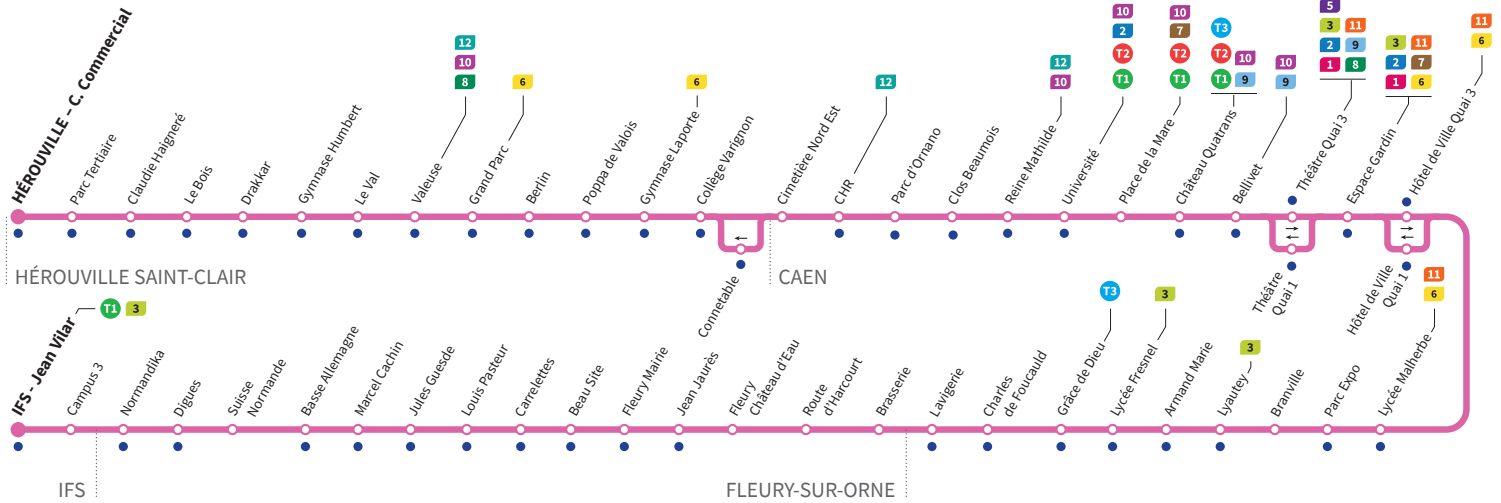

• Arrêt accessible dans les deux sens aux personnes à mobilité réduite.

Horaires valables du lundi 3 juillet au dimanche 3 septembre 2023*

Lundi à vendredi Direction → IFS - Jean Vilar

Hérouville C. Commercial	5.21	6.09	6.40	7.00	7.20	7.40	7.58	8.18	8.39	8.59	9.19	9.39	9.59	10.20	10.40	10.59	11.18
Le Val	5.26	6.14	6.46	7.06	7.26	7.46	8.04	8.24	8.45	9.05	9.25	9.45	10.05	10.26	10.46	11.05	11.24
Collège Varignon	5.30	6.18	6.51	7.12	7.32	7.52	8.10	8.30	8.51	9.10	9.30	9.50	10.10	10.31	10.51	11.10	11.29
CHR	5.33	6.21	6.54	7.15	7.35	7.55	8.14	8.34	8.54	9.13	9.33	9.53	10.13	10.34	10.54	11.13	11.33
Université	5.36	6.24	6.59	7.19	7.39	7.59	8.19	8.39	8.59	9.18	9.38	9.58	10.18	10.38	10.58	11.18	11.38
Théâtre Quai 3	5.42	6.30	7.05	7.25	7.45	8.05	8.25	8.45	9.05	9.25	9.45	10.05	10.25	10.45	11.05	11.25	11.45
Lycée Malherbe	5.46	6.34	7.09	7.29	7.49	8.09	8.29	8.49	9.09	9.29	9.49	10.09	10.29	10.49	11.10	11.30	11.50
Grâce de Dieu	5.52	6.40	7.15	7.35	7.56	8.16	8.36	8.56	9.17	9.37	9.57	10.17	10.37	10.56	11.17	11.37	11.58
Fleury Mairie	5.58	6.46	7.21	7.41	8.02	8.22	8.42	9.02	9.23	9.43	10.03	10.23	10.43	11.02	11.23	11.43	12.05
Marcel Cachin	6.01	6.49	7.24	7.44	8.05	8.25	8.45	9.05	9.27	9.47	10.07	10.27	10.47	11.06	11.27	11.47	12.09
Normandika	6.05	6.53	7.28	7.48	8.09	8.29	8.49	9.09	9.31	9.51	10.11	10.31	10.51	11.10	11.31	11.51	12.13
Jean Vilar	6.10	6.58	7.33	7.53	8.14	8.34	8.54	9.14	9.36	9.56	10.16	10.36	10.56	11.15	11.36	11.56	12.18

*Sous réserve de modification. Horaires théoriques sous réserve des conditions de circulation.

• Arrêt accessible dans les deux sens aux personnes à mobilité réduite.

Horaires valables du lundi 3 juillet au dimanche 3 septembre 2023*