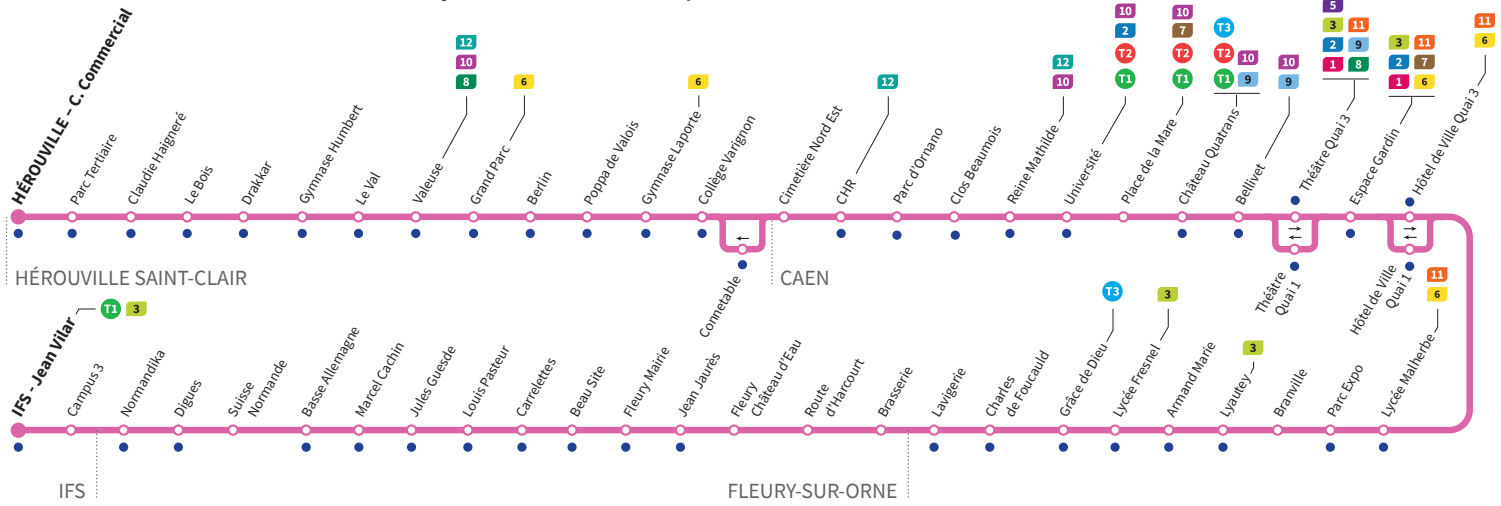

Hérouville C. Commercial	16.37	16.59	17.20	17.40	18.01	18.21	18.42	19.19	19.46	20.16	20.57	21.37	23.01
Le Val	16.42	17.04	17.25	17.45	18.06	18.26	18.47	19.23	19.50	20.20	21.01	21.41	23.05
Collège Varignon	16.48	17.10	17.31	17.51	18.12	18.32	18.53	19.29	19.56	20.26	21.07	21.47	23.11
CHR	16.52	17.14	17.35	17.55	18.16	18.36	18.56	19.32	19.59	20.29	21.10	21.50	23.14
Université	16.58	17.20	17.41	18.01	18.21	18.41	19.01	19.36	20.03	20.33	21.14	21.54	23.18
Théâtre Quai 3	17.07	17.29	17.50	18.10	18.30	18.50	19.10	19.43	20.10	20.39	21.20	22.00	23.24
Lycée Malherbe	17.12	17.34	17.55	18.15	18.35	18.55	19.14	19.47	20.14	20.43	21.24	22.03	23.27
Grâce de Dieu	17.20	17.42	18.03	18.23	18.43	19.03	19.21	19.54	20.21	20.50	21.31	22.10	23.34
Fleury Mairie	17.26	17.48	18.09	18.29	18.49	19.09	19.27	20.00	20.27	20.56	21.37	22.16	23.40
Marcel Cachin	17.30	17.52	18.13	18.33	18.53	19.13	19.31	20.04	20.30	20.59	21.40	22.19	23.43
Normandika	17.34	17.56	18.17	18.37	18.57	19.17	19.35	20.08	20.34	21.03	21.44	22.23	23.47
Jean Vilar	17.38	18.00	18.21	18.41	19.01	19.21	19.39	20.12	20.38	21.07	21.48	22.27	23.51

*Sous réserve de modification. Horaires théoriques sous réserve des conditions de circulation.

• Arrêt accessible dans les deux sens aux personnes à mobilité réduite.

Horaires valables du lundi 3 juillet au dimanche 3 septembre 2023*