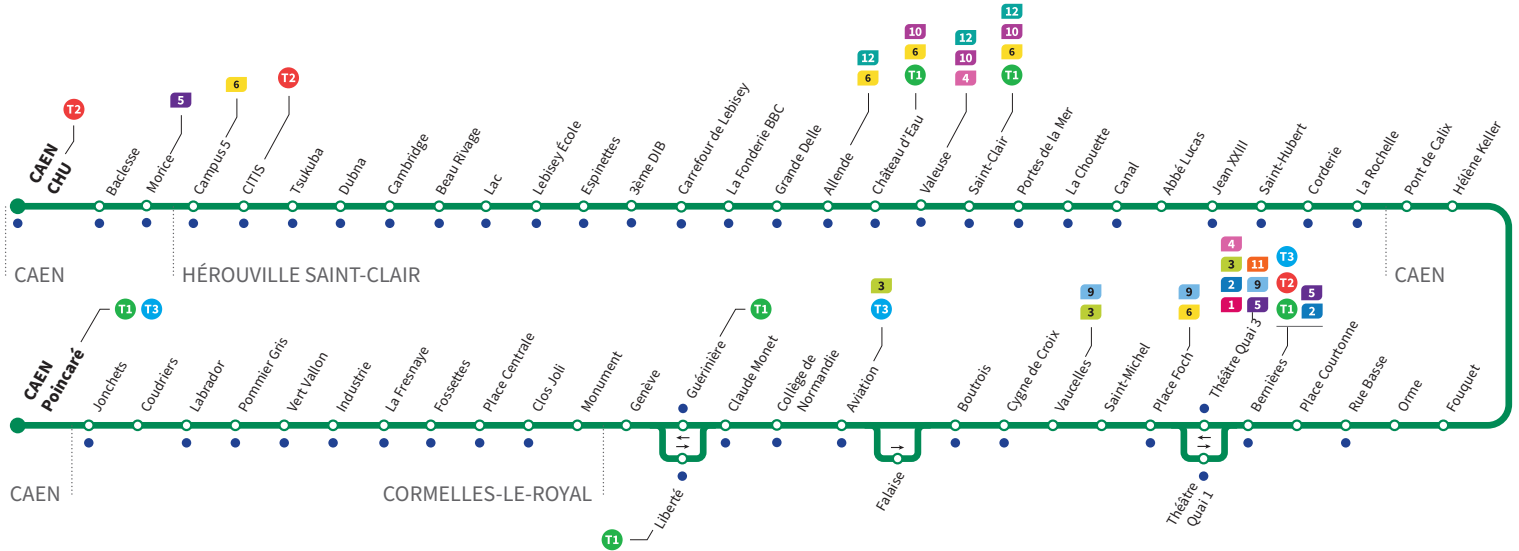

Horaires valables du lundi 3 juillet au dimanche 3 septembre 2023*

Samedi

Direction → CAEN - CHU

Poincaré	5.33	6.30	7.16	8.01	8.46	9.29	9.52	10.20	10.49	11.19	11.49	12.19	12.49	13.19
Fossettes	5.40	6.37	7.23	8.08	8.53	9.36	9.59	10.27	10.56	11.26	11.56	12.26	12.56	13.26
Liberté	5.46	6.43	7.29	8.14	8.59	9.42	10.05	10.33	11.02	11.32	12.02	12.32	13.02	13.32
Aviation	5.49	6.46	7.32	8.17	9.02	9.45	10.08	10.36	11.05	11.35	12.05	12.35	13.05	13.35
Vaucelles	5.52	6.49	7.35	8.20	9.05	9.48	10.12	10.40	11.09	11.39	12.09	12.39	13.08	13.38
Théâtre Quai 1	5.57	6.54	7.40	8.25	9.10	9.53	10.17	10.45	11.15	11.45	12.15	12.45	13.15	13.45
Hélène Keller	6.03	7.00	7.46	8.31	9.16	9.59	10.24	10.52	11.22	11.52	12.22	12.52	13.22	13.52
Abbé Lucas	6.07	7.04	7.50	8.36	9.21	10.04	10.29	10.57	11.27	11.57	12.27	12.57	13.27	13.57
Hérouville-Saint-Clair	6.12	7.09	7.55	8.41	9.27	10.10	10.34	11.02	11.32	12.02	12.32	13.03	13.33	14.03
Carrefour de Lebisey	6.18	7.15	8.01	8.47	9.33	10.17	10.41	11.09	11.38	12.08	12.38	13.09	13.39	14.10
CITIS	6.26	7.23	8.09	8.54	9.40	10.24	10.48	11.16	11.45	12.15	12.45	13.17	13.47	14.18
CHU	6.30	7.27	8.13	8.58	9.44	10.28	10.52	11.20	11.49	12.19	12.49	13.21	13.51	14.22

Poincaré	13.49	14.19	14.49	15.19	15.48	16.19	16.49	17.19	17.50	18.20	18.50	19.20	20.23	21.08
Fossettes	13.56	14.26	14.56	15.26	15.55	16.26	16.56	17.26	17.57	18.27	18.57	19.27	20.29	21.14
Liberté	14.02	14.32	15.02	15.32	16.01	16.32	17.02	17.32	18.03	18.33	19.03	19.33	20.35	21.19
Aviation	14.05	14.35	15.05	15.35	16.04	16.35	17.05	17.35	18.06	18.36	19.06	19.36	20.38	21.22
Vaucelles	14.08	14.38	15.08	15.38	16.08	16.40	17.10	17.40	18.10	18.40	19.09	19.39	20.41	21.25
Théâtre Quai 1	14.15	14.45	15.15	15.45	16.15	16.47	17.17	17.47	18.17	18.47	19.15	19.45	20.46	21.30
Hélène Keller	14.22	14.52	15.22	15.53	16.23	16.55	17.25	17.55	18.25	18.55	19.22	19.52	20.52	21.36
Abbé Lucas	14.27	14.57	15.27	15.58	16.28	17.01	17.31	18.01	18.30	19.00	19.27	19.57	20.56	21.40
Hérouville-Saint-Clair	14.33	15.03	15.33	16.04	16.34	17.07	17.37	18.07	18.36	19.06	19.32	20.02	21.01	21.45
Carrefour de Lebisey	14.40	15.10	15.40	16.11	16.41	17.14	17.44	18.14	18.42	19.12	19.38	20.08	21.07	21.51
CITIS	14.48	15.18	15.48	16.19	16.48	17.21	17.51	18.21	18.50	19.20	19.46	20.16	21.15	21.59
CHU	14.52	15.22	15.52	16.23	16.52	17.25	17.55	18.25	18.54	19.24	19.50	20.20	21.19	22.03

*Sous réserve de modification. Horaires théoriques sous réserve des conditions de circulation.