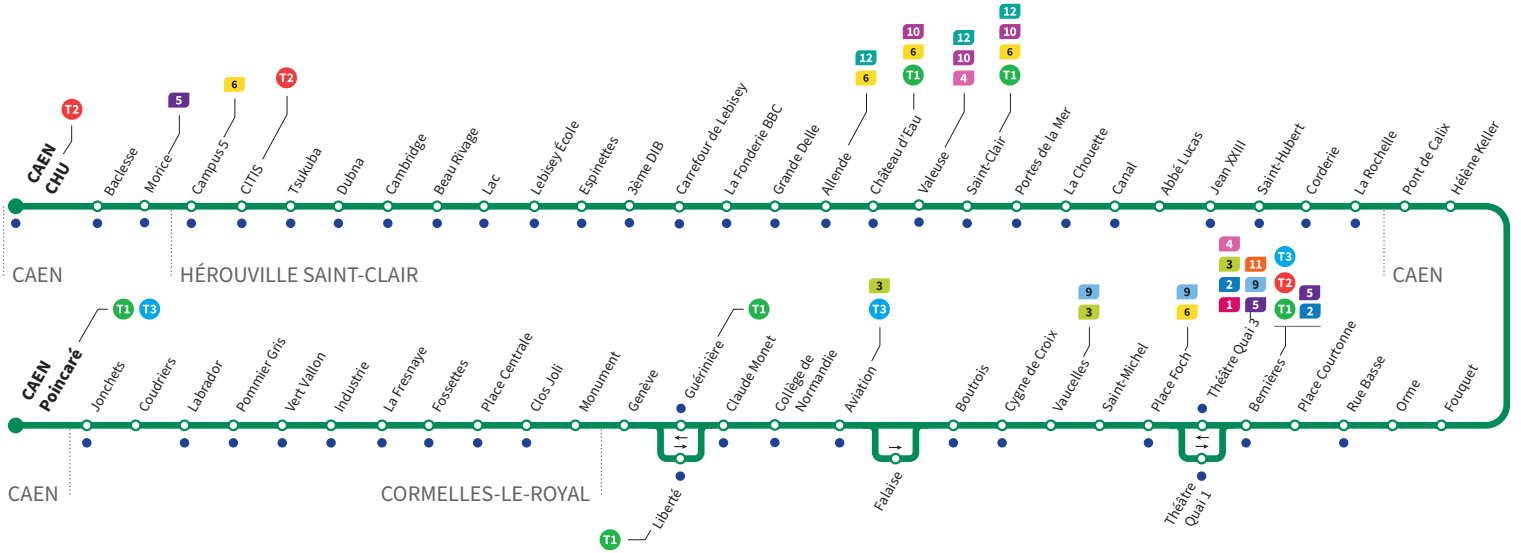

Horaires valables du lundi 3 juillet au dimanche 3 septembre 2023*

Lundi à vendredi Direction → CAEN - CHU

Poincaré	5.33	6.08	6.36	7.06	7.34	8.04	8.34	9.02	9.32	10.02	10.32	11.00	11.30	12.02	12.33	13.04
Fossettes	5.40	6.15	6.43	7.13	7.41	8.11	8.41	9.09	9.39	10.09	10.39	11.08	11.38	12.10	12.41	13.12
Liberté	5.46	6.21	6.49	7.19	7.47	8.17	8.47	9.15	9.46	10.16	10.46	11.14	11.44	12.16	12.47	13.18
Aviation	5.49	6.24	6.52	7.22	7.50	8.20	8.50	9.18	9.49	10.19	10.49	11.17	11.47	12.19	12.50	13.21
Vaucelles	5.52	6.27	6.55	7.25	7.54	8.24	8.54	9.22	9.53	10.23	10.53	11.21	11.51	12.23	12.53	13.24
Théâtre Quai 1	5.57	6.32	7.00	7.30	8.00	8.30	9.00	9.29	10.00	10.30	11.00	11.29	11.59	12.31	13.00	13.31
Hélène Keller	6.03	6.38	7.06	7.36	8.06	8.36	9.06	9.37	10.08	10.38	11.08	11.37	12.07	12.39	13.08	13.39
Abbé Lucas	6.07	6.42	7.10	7.41	8.11	8.41	9.11	9.42	10.13	10.43	11.13	11.42	12.12	12.44	13.13	13.44
Héroville-Saint-Clair	6.12	6.47	7.15	7.47	8.17	8.47	9.17	9.48	10.19	10.49	11.19	11.48	12.18	12.50	13.19	13.50
Carrefour de Lebisey	6.18	6.53	7.21	7.55	8.25	8.55	9.24	9.55	10.26	10.56	11.26	11.55	12.25	12.57	13.26	13.57
CITIS	6.26	7.01	7.29	8.03	8.33	9.03	9.32	10.03	10.34	11.04	11.35	12.04	12.34	13.05	13.34	14.05
CHU	6.30	7.05	7.33	8.08	8.38	9.08	9.37	10.08	10.39	11.09	11.40	12.09	12.39	13.10	13.39	14.10

Poincaré	13.33	14.03	14.35	15.04	15.34	16.06	16.40	17.10	17.39	18.14	18.46	19.17	19.43	20.23	21.08
Fossettes	13.41	14.11	14.43	15.12	15.42	16.14	16.48	17.18	17.47	18.21	18.53	19.24	19.50	20.29	21.14
Liberté	13.47	14.17	14.49	15.19	15.49	16.21	16.55	17.25	17.54	18.27	18.59	19.30	19.56	20.34	21.19
Aviation	13.50	14.20	14.52	15.22	15.52	16.24	16.58	17.28	17.57	18.30	19.02	19.33	19.59	20.37	21.22
Vaucelles	13.54	14.24	14.56	15.26	15.56	16.28	17.02	17.32	18.01	18.34	19.05	19.36	20.02	20.40	21.25
Théâtre Quai 1	14.01	14.31	15.03	15.33	16.03	16.36	17.10	17.40	18.09	18.41	19.12	19.42	20.08	20.44	21.29
Hélène Keller	14.09	14.39	15.11	15.41	16.11	16.44	17.18	17.48	18.17	18.49	19.19	19.49	20.15	20.51	21.35
Abbé Lucas	14.14	14.45	15.17	15.47	16.17	16.50	17.23	17.53	18.22	18.54	19.24	19.54	20.20	20.55	21.39
Héroville-Saint-Clair	14.20	14.51	15.23	15.53	16.23	16.56	17.29	17.59	18.28	19.00	19.30	19.59	20.25	21.00	21.44
Carrefour de Lebisey	14.27	14.58	15.30	16.00	16.31	17.04	17.37	18.07	18.35	19.07	19.37	20.06	20.32	21.07	21.51
CITIS	14.35	15.06	15.38	16.08	16.40	17.13	17.46	18.15	18.43	19.15	19.45	20.14	20.40	21.15	21.59
CHU	14.40	15.11	15.43	16.13	16.45	17.18	17.51	18.19	18.47	19.19	19.49	20.18	20.44	21.19	22.03