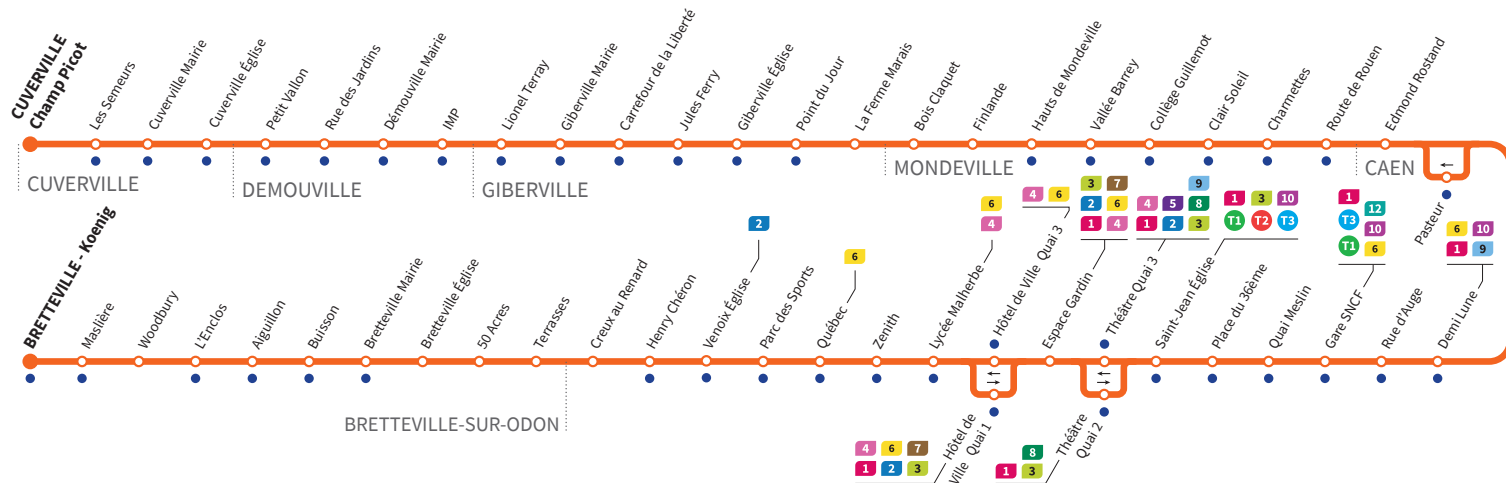

Horaires valables du lundi 3 juillet jusqu'au dimanche 3 septembre 2023*

Samedi Direction → CUVERVILLE - Champ Picot

Bretteville Koenig	5.54	6.24	6.52	7.21	7.54	8.29	9.06	9.41	10.15	10.50	11.25	12.00	12.35	13.10	13.41	14.09
L'Enclos	6.00	6.30	6.58	7.27	8.00	8.35	9.12	9.47	10.21	10.56	11.31	12.06	12.41	13.16	13.47	14.15
Bretteville Mairie	6.03	6.33	7.01	7.30	8.03	8.38	9.15	9.50	10.24	10.59	11.34	12.09	12.44	13.19	13.50	14.18
Venoix Église	6.07	6.37	7.05	7.35	8.09	8.44	9.21	9.56	10.30	11.05	11.40	12.14	12.49	13.25	13.56	14.24
Lycée Malherbe	6.12	6.42	7.11	7.41	8.16	8.51	9.27	10.02	10.37	11.12	11.46	12.20	12.55	13.31	14.02	14.30
Théâtre Quai 2	6.15	6.45	7.15	7.45	8.20	8.55	9.30	10.05	10.40	11.15	11.50	12.25	13.00	13.35	14.06	14.35
Gare SNCF	6.20	6.50	7.22	7.52	8.28	9.03	9.39	10.14	10.49	11.24	11.58	12.33	13.08	13.44	14.15	14.45
Demi Lune	6.22	6.52	7.24	7.54	8.30	9.05	9.41	10.16	10.52	11.27	12.01	12.35	13.10	13.46	14.17	14.48
Collège Guillemot	6.26	6.56	7.29	7.59	8.36	9.11	9.47	10.22	10.58	11.33	12.07	12.41	13.16	13.52	14.23	14.54
Giberville Mairie	6.36	7.06	7.39	8.09	8.45	9.20	9.57	10.32	11.08	11.43	12.17	12.51	13.26	14.02	14.33	15.03
Démouville Mairie	6.39	7.09	7.42	8.12	8.48	9.23	10.00	10.35	11.11	11.46	12.20	12.54	13.29	14.05	14.36	15.06
Cuverville Mairie	6.44	7.14	7.47	8.17	8.53	9.28	10.05	10.40	11.16	11.51	12.25	12.59	13.34	14.10	14.41	15.11
Champ Picot	6.46	7.16	7.49	8.19	8.55	9.30	10.07	10.42	11.18	11.53	12.27	13.01	13.36	14.12	14.43	15.13

*Sous réserve de modification. Horaires théoriques sous réserve des conditions de circulation.

Horaires valables du lundi 3 juillet jusqu'au dimanche 3 septembre 2023*

Samedi Direction → BRETTEVILLE - Koenig

*Sous réserve de modification. Horaires théoriques sous réserve des conditions de circulation.

Horaires valables du lundi 3 juillet jusqu'au dimanche 3 septembre 2023*

Dimanches et fêtes : Direction → CUVERVILLE - Champ Picot