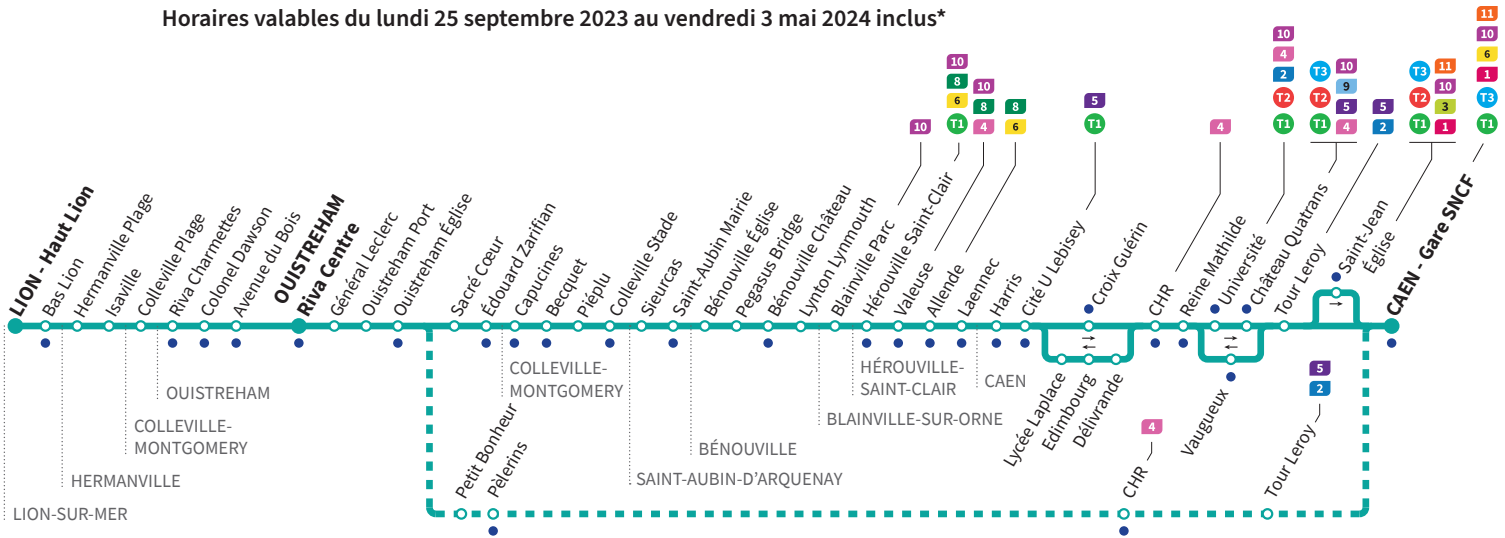

Horaires valables du lundi 25 septembre 2023 au vendredi 3 mai 2024 inclus*

Lundi à samedi / Dimanches et fêtes Direction → CAEN - Gare SNCF

Retrouvez les horaires en période de vacances scolaires p.6-7

Express

Assure la liaison entre Ouistreham et Caen en moins de 20 minutes.
Non stop trip between Ouistreham and Caen in less than 20 minutes.

Lun/Monday - Mar/Tuesday - Mer/Wednesday - Jeu/Thursday - Ven/Friday - Sam/Saturday - Dim/Sunday

*Sous réserve de modification. Horaires théoriques sous réserve des conditions de circulation.

Horaires valables du lundi 25 septembre 2023 au vendredi 3 mai 2024 inclus*

Lundi à samedi / Dimanches et fêtes ... Direction → CAEN - Gare SNCF