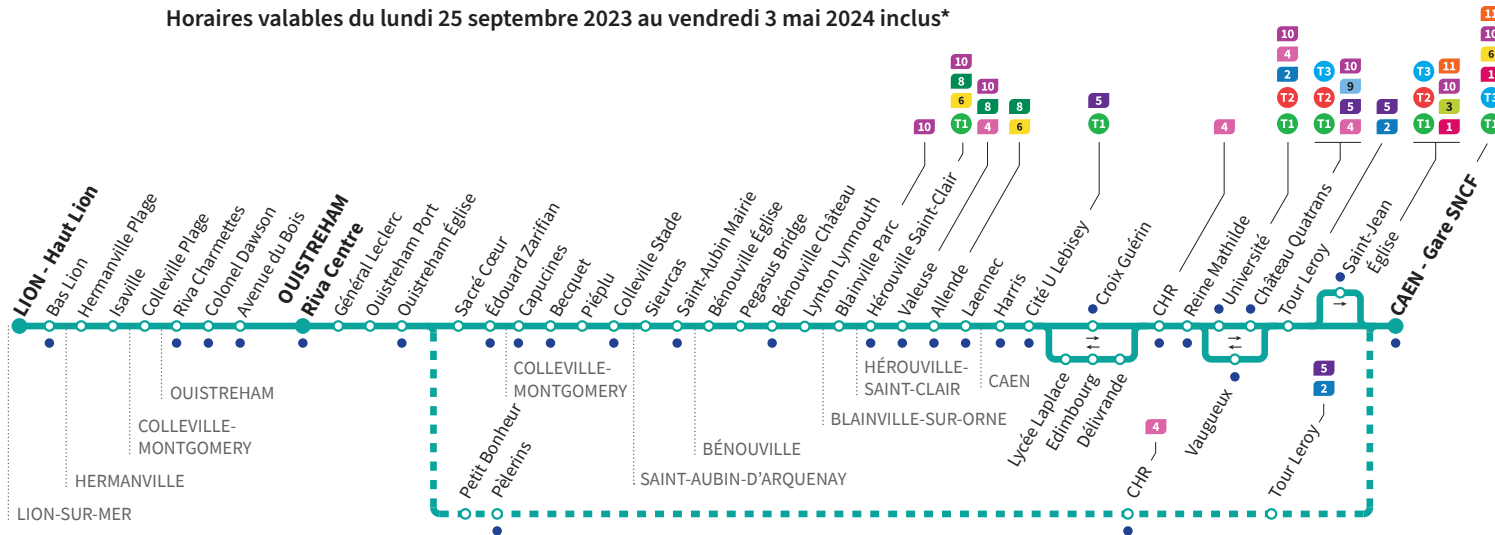

Horaires valables du lundi 25 septembre 2023 au vendredi 3 mai 2024 inclus*

VACANCES SCOLAIRES Lundi à samedi / Dimanches et fêtes Direction → LION-SUR-MER - Haut Lion