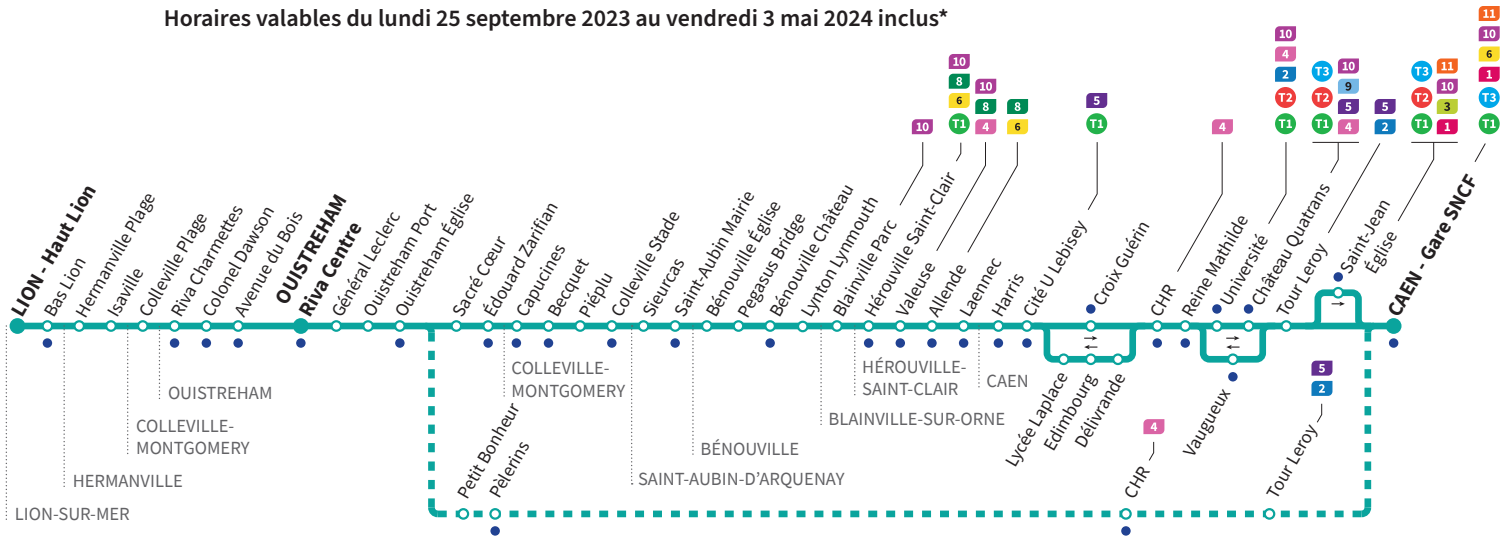

HORAIRES VACANCES SCOLAIRES

Les lignes de bus circulent avec des horaires spécifiques pendant les vacances scolaires :

Toussaint :
du 30/10 au 05/11/ 2023
(seulement la deuxième semaine)

Noël :
du 25/12/2023 au 07/01/2024

Hiver :
du 26/02 au 10/03/2023

Printemps :
du 22/04 au 05/05/2024

Aucun bus ne circule le 1^{er} mai

Express
Assure la liaison entre Caen et Ouistreham en moins de 20 minutes.
Non stop trip between Caen and Ouistreham in less than 20 minutes.

Lun /Monday - Mar /Tuesday - Mer /Wednesday - Jeu /Thursday - Ven /Friday - Sam /Saturday - Dim /Sunday

*Sous réserve de modification. Horaires théoriques sous réserve des conditions de circulation.

Horaires valables du lundi 25 septembre 2023 au vendredi 3 mai 2024 inclus*