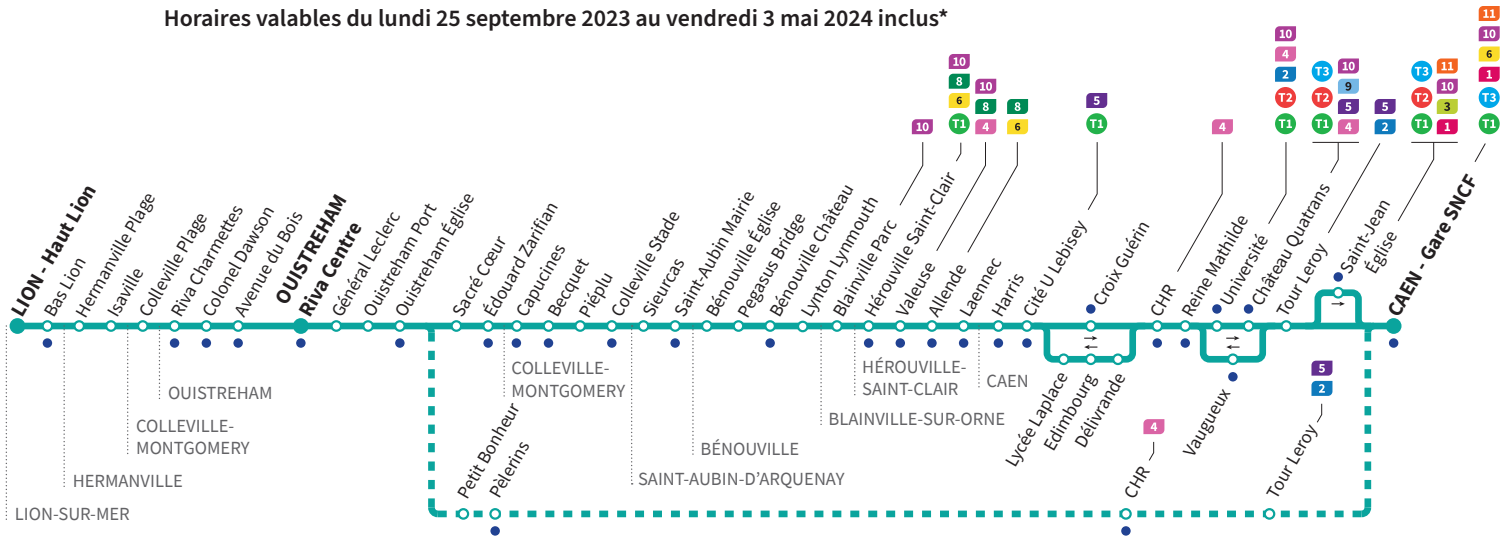

Horaires valables du lundi 25 septembre 2023 au vendredi 3 mai 2024 inclus*

Lundi à samedi / Dimanches et fêtes Direction → CAEN - Gare SNCF

Retrouvez les horaires en période de vacances scolaires p.6-7