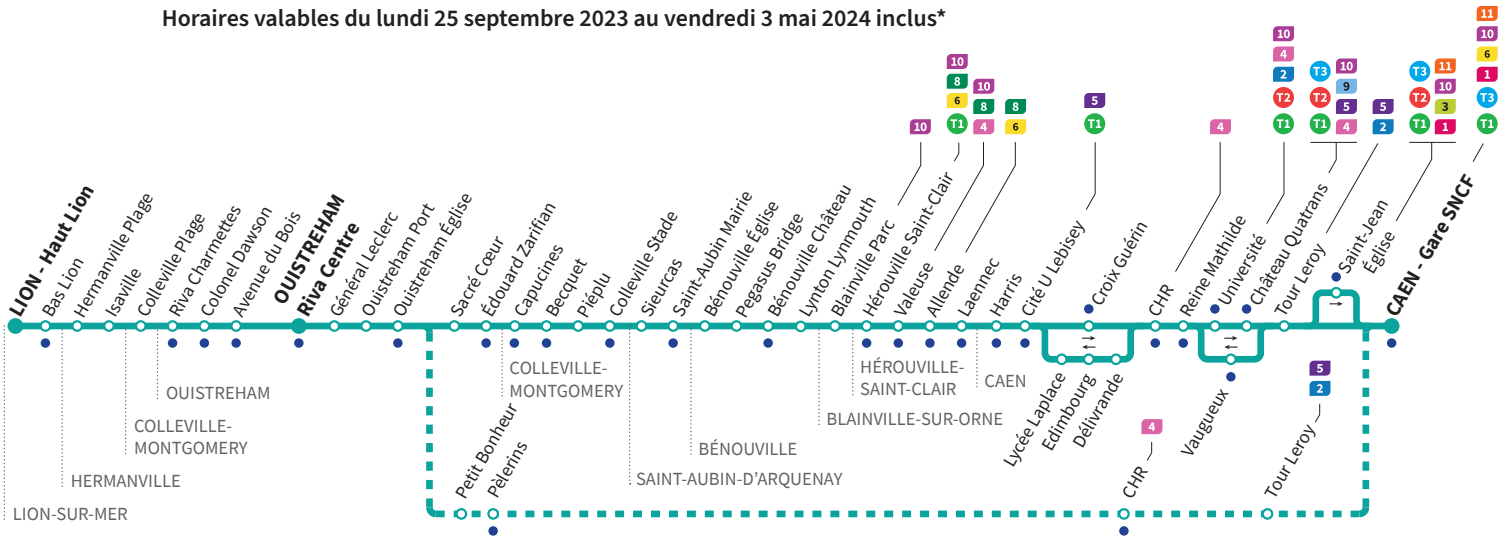

Retrouvez les horaires en période de vacances scolaires p.6-7

	Dimanches et fêtes					
Gare SNCF	6.30	11.15	14.15	14.45	17.15	18.15
Tour Leroy	-	-	-	-	-	-
Vaugueux	-	-	-	-	-	-
Bellivet	6.38	11.23	14.23	14.53	17.23	18.23
Reine Mathilde	6.41	11.26	14.25	14.56	17.26	18.26
CHR	6.43	11.28	14.28	14.58	17.28	18.28
Délivrande	●	●	-	●	●	●
Edimbourg	-	-	-	-	-	-
Lycée Laplace	-	-	-	-	-	-
Cité U Lebisey	-	-	-	-	-	-
Harris	-	-	-	-	-	-
Laennec	-	-	-	-	-	-
Allende	-	-	-	-	-	-
Valeuse	-	-	-	-	-	-
Hérouville-Saint-Clair	-	-	-	-	-	-
Blainville Parc	Express	Express	14.35	Express	Express	Express
Lynton Lynmouth	-	-	14.36	-	-	-
Bénouville Château	Express	Express	14.36	Express	Express	Express
Pegasus Bridge	-	-	14.38	-	-	-
Bénouville Église	-	-	14.39	-	-	-
Saint-Aubin Mairie	-	-	14.42	-	-	-
Sieurcas	-	-	14.43	-	-	-
Colleville Stade	-	-	14.44	-	-	-
Piéplu	-	-	14.45	-	-	-
Becquet	-	-	14.46	-	-	-
Capucines	-	-	14.47	-	-	-
Edouard Zarifian	-	-	14.52	-	-	-
Sacré Coeur	▼	▼	14.54	▼	▼	▼
Pelerins	6.55	11.40	-	15.10	17.40	18.40
Petit Bonheur	6.56	11.41	-	15.11	17.41	18.41
Ouistreham Église	6.58	11.43	14.55	15.13	17.43	18.43
Ouistreham Port	7.00	11.45	14.57	15.15	17.45	18.45
Général Leclerc	7.01	11.46	14.58	15.16	17.46	18.46
Riva Centre	7.03	11.48	15.00	15.18	17.48	18.48
Avenue du Bois	-	11.51	15.03	-	17.51	18.51
Colonel Dawson	-	11.52	15.04	-	17.52	18.52
Riva Charmettes	-	11.54	15.06	-	17.54	18.54
Colleville Plage	-	11.56	15.07	-	17.56	18.56
Isaville	-	11.57	15.09	-	17.57	18.57
Minotaure	-	-	-	-	-	-
Canardière	-	-	-	-	-	-
Hermanville Mairie	-	-	-	-	-	-
Croix Rose	-	-	-	-	-	-
Hermanville Plage	-	11.58	15.10	-	17.58	18.58
Bas Lion	-	12.00	15.12	-	18.00	19.00
Haut Lion	-	-	-	-	-	-
Lion Plage	-	12.02	15.14	-	18.02	19.02

*Sous réserve de modification. Horaires théoriques sous réserve des conditions de circulation.

Horaires valables du lundi 25 septembre 2023 au vendredi 3 mai 2024 inclus*

VACANCES SCOLAIRES Lundi à samedi / Dimanches et fêtes Direction → CAEN - Gare SNCF