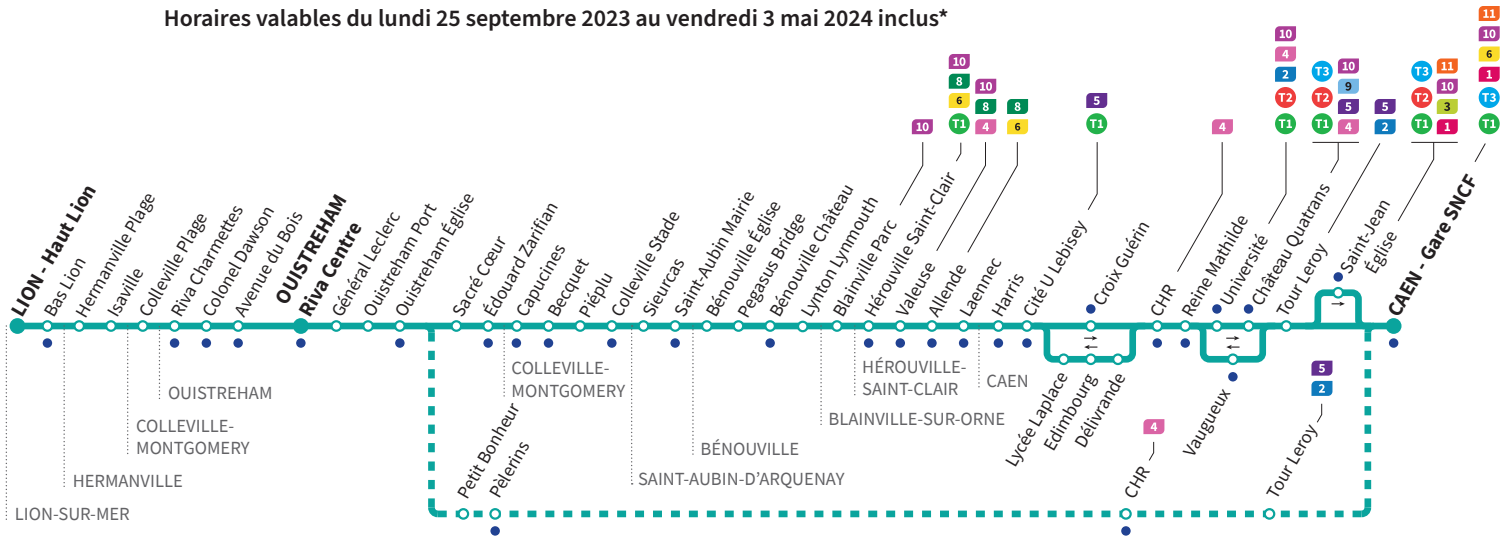

Horaires valables du lundi 25 septembre 2023 au vendredi 3 mai 2024 inclus*

Lundi à samedi / Dimanches et fêtes Direction → LION-SUR-MER - Haut Lion

Retrouvez les horaires en période de vacances scolaires p.6-7