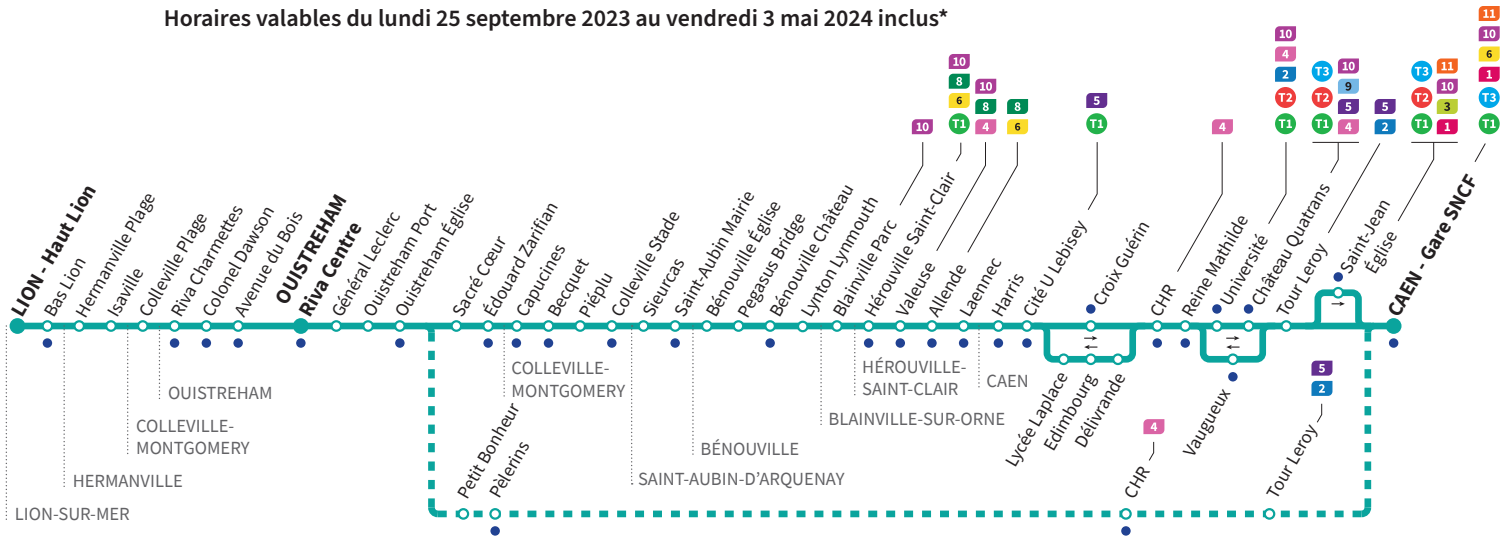

Horaires valables du lundi 25 septembre 2023 au vendredi 3 mai 2024 inclus*

Lundi à Samedi / Dimanches : Direction → LION-SUR-MER - Haut Lion

Retrouvez les horaires en période de vacances scolaires p.6-7

	Dimanches et fêtes					
Gare SNCF	6.30	11.15	14.15	14.45	17.15	18.15
Tour Leroy	-	-	-	-	-	-
Vaugueux	-	-	-	-	-	-
Bellivet	6.38	11.23	14.23	14.53	17.23	18.23
Reine Mathilde	6.41	11.26	14.25	14.56	17.26	18.26
CHR	6.43	11.28	14.28	14.58	17.28	18.28
Délivrande	●	●	-	●	●	●
Edimbourg	-	-	-	-	-	-
Lycée Laplace	-	-	-	-	-	-
Cité U Lebisey	-	-	-	-	-	-
Harris	-	-	-	-	-	-
Laennec	-	-	-	-	-	-
Allende	-	-	-	-	-	-
Valeuse	-	-	-	-	-	-
Hérouville-Saint-Clair	-	-	-	-	-	-
Blainville Parc	Express	Express	14.35	Express	Express	Express
Lynton Lynmouth	-	-	14.36	-	-	-
Bénouville Château	Express	Express	14.36	Express	Express	Express
Pegasus Bridge	-	-	14.38	-	-	-
Bénouville Église	-	-	14.39	-	-	-
Saint-Aubin Mairie	-	-	14.42	-	-	-
Sieurcas	-	-	14.43	-	-	-
Colleville Stade	-	-	14.44	-	-	-
Piéplu	-	-	14.45	-	-	-
Becquet	-	-	14.46	-	-	-
Capucines	-	-	14.47	-	-	-
Edouard Zarifian	-	-	14.52	-	-	-
Sacré Coeur	▼	▼	14.54	▼	▼	▼
Pelerins	6.55	11.40	-	15.10	17.40	18.40
Petit Bonheur	6.56	11.41	-	15.11	17.41	18.41
Ouistreham Église	6.58	11.43	14.55	15.13	17.43	18.43
Ouistreham Port	7.00	11.45	14.57	15.15	17.45	18.45
Général Leclerc	7.01	11.46	14.58	15.16	17.46	18.46
Riva Centre	7.03	11.48	15.00	15.18	17.48	18.48
Avenue du Bois	-	11.51	15.03	-	17.51	18.51
Colonel Dawson	-	11.52	15.04	-	17.52	18.52
Riva Charmettes	-	11.54	15.06	-	17.54	18.54
Colleville Plage	-	11.56	15.07	-	17.56	18.56
Isaville	-	11.57	15.09	-	17.57	18.57
Minotaure	-	-	-	-	-	-
Canardière	-	-	-	-	-	-
Hermanville Mairie	-	-	-	-	-	-
Croix Rose	-	-	-	-	-	-
Hermanville Plage	-	11.58	15.10	-	17.58	18.58
Bas Lion	-	12.00	15.12	-	18.00	19.00
Haut Lion	-	-	-	-	-	-
Lion Plage	-	12.02	15.14	-	18.02	19.02

Express

Assure la liaison entre Caen et Ouistreham en moins de 20 minutes.
Non stop trip between Caen and Ouistreham in less than 20 minutes.

🇬🇧 Lun/Monday - Mar/Tuesday - Mer/Wednesday - Jeu/Thursday - Ven/Friday - Sam/Saturday - Dim/Sunday

*Sous réserve de modification. Horaires théoriques sous réserve des conditions de circulation.