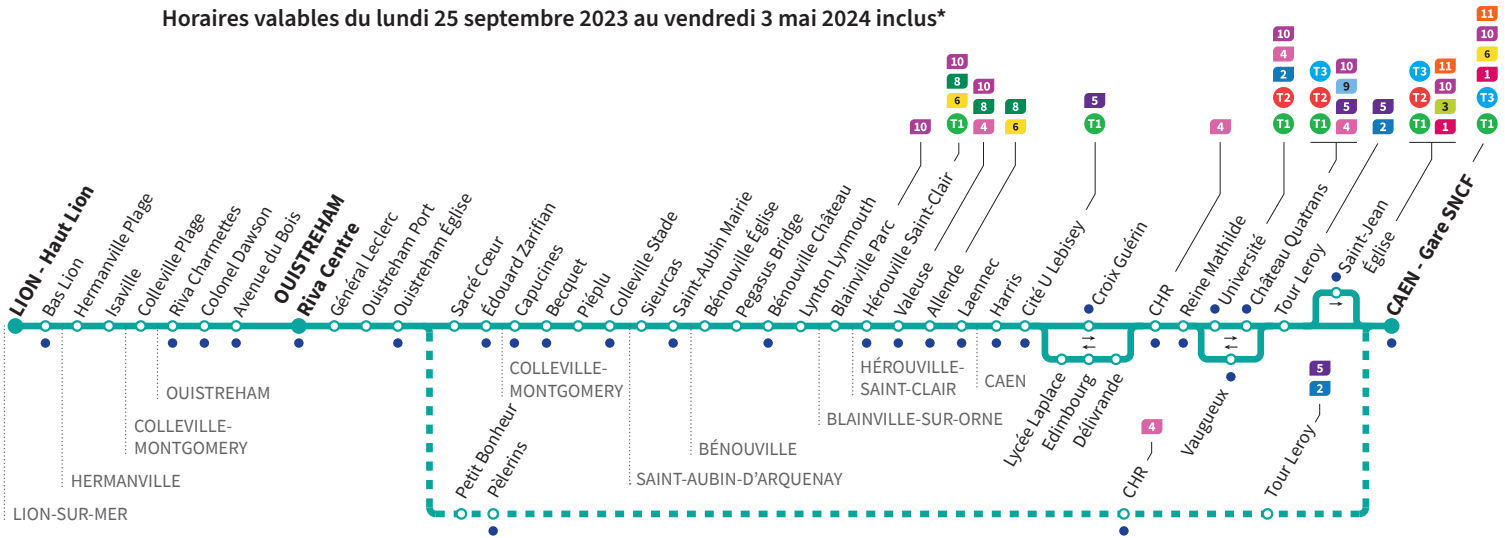

Horaires valables du lundi 25 septembre 2023 au vendredi 3 mai 2024 inclus*

Lundi à samedi / Dimanches et fêtes Direction → LION-SUR-MER - Haut Lion

Retrouvez les horaires en période de vacances scolaires p.6-7