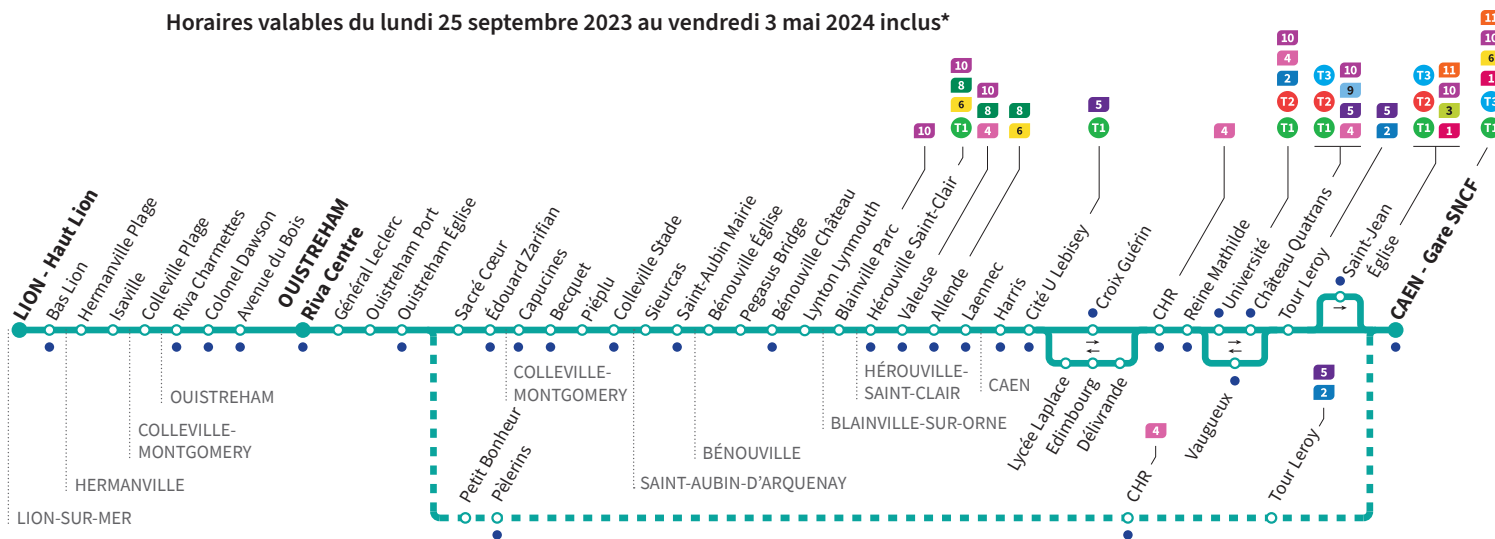

HORAIRES VACANCES SCOLAIRES

Les lignes de bus circulent avec des horaires spécifiques pendant les vacances scolaires :

Toussaint :
du 30/10 au 05/11/2023
(seulement la deuxième semaine)

Noël :
du 25/12/2023 au 07/01/2024

Hiver :
du 26/02 au 10/03/2023

Printemps :
du 22/04 au 05/05/2024

Aucun bus ne circule le 1^{er} mai

Assure la liaison entre Caen et Ouistreham en moins de 20 minutes.
Non stop trip between Caen and Ouistreham in less than 20 minutes.

🇬🇧 Lun /Monday - Mar /Tuesday - Mer/Wednesday - Jeu/Thursday - Ven/Friday - Sam/Saturday - Dim/Sunday

* Sous réserve de modification. Horaires théoriques sous réserve des conditions de circulation.

Horaires valables du lundi 25 septembre 2023 au vendredi 3 mai 2024 inclus*