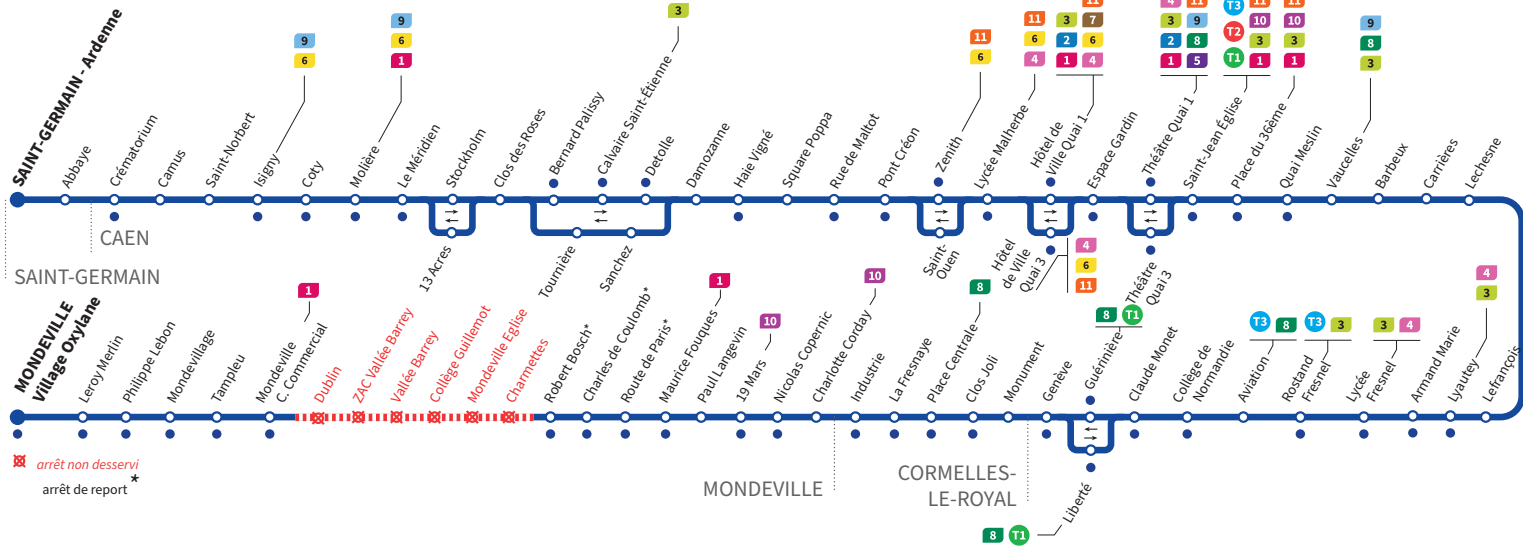

Horaires valables du lundi 8 janvier 2024 jusqu'au dimanche 30 juin 2024*

La ligne 21 ne circule pas les dimanches et jours fériés.

VACANCES SCOLAIRES / Lundi à vendredi : Direction → MONDEVILLE - Village Oxyrane

Ardenne	6.19	7.11	8.02	8.54	9.50	10.44	11.38
Coty	6.25	7.17	8.09	9.01	9.56	10.50	11.44
Clos des Roses	6.28	7.20	8.13	9.05	9.59	10.53	11.47
Haie Vigné	6.31	7.23	8.18	9.10	10.04	10.58	11.52
Pont Créon	6.34	7.26	8.21	9.13	10.07	11.02	11.56
Théâtre Quai 1	6.42	7.35	8.30	9.22	10.16	11.11	12.05
Vaucelles	6.47	7.40	8.36	9.29	10.22	11.18	12.12
Lyautey	6.50	7.43	8.39	9.32	10.25	11.21	12.16
Aviation	6.54	7.47	8.43	9.36	10.29	11.25	12.20
Guérinière	6.57	7.50	8.46	9.39	10.31	11.27	12.22
Place Centrale	7.00	7.54	8.50	9.43	10.35	11.31	12.26
Paul Langevin	7.06	8.00	8.56	9.49	10.41	11.37	12.33
Route de Paris	7.07	8.01	8.57	9.50	10.42	11.38	12.34
Mondeville C. Commercial	7.13	8.08	9.04	9.56	10.49	11.45	12.41
Village Oxyrane	7.20	8.15	9.11	10.03	10.56	11.52	12.48

Ardenne	12.38	13.41	14.39	15.38	16.38	17.40	18.41	19.35
Coty	12.44	13.47	14.45	15.44	16.44	17.46	18.47	19.41
Clos des Roses	12.47	13.50	14.48	15.47	16.48	17.49	18.50	19.44
Haie Vigné	12.52	13.55	14.53	15.52	16.53	17.54	18.55	19.49
Pont Créon	12.56	13.58	14.56	15.55	16.56	17.57	18.58	19.52
Théâtre Quai 1	13.05	14.07	15.04	16.04	17.05	18.06	19.07	20.01
Vaucelles	13.11	14.13	15.10	16.10	17.12	18.13	19.13	20.06
Lyautey	13.15	14.17	15.14	16.14	17.16	18.17	19.17	20.10
Aviation	13.19	14.21	15.18	16.18	17.20	18.21	19.21	20.14
Guérinière	13.21	14.24	15.21	16.21	17.23	18.24	19.24	20.17
Place Centrale	13.25	14.28	15.24	16.24	17.27	18.28	19.27	20.20
Paul Langevin	13.32	14.35	15.30	16.30	17.34	18.35	19.33	20.26
Route de Paris	13.33	14.36	15.31	16.31	17.35	18.37	19.34	20.27
Mondeville C. Commercial	13.40	14.43	15.38	16.38	17.42	18.44	19.41	20.34
Village Oxyrane	13.48	14.51	15.49	16.49	17.51	18.51	19.48	20.41

HORAIRES VACANCES SCOLAIRES

Les lignes de bus circulent avec des horaires spécifiques pendant les vacances scolaires :

Toussaint : du 30 octobre au 5 novembre 2023

Noël : du 25 décembre 2023 au 7 janvier 2024

Hiver : du 26 février au 10 mars 2024

Printemps : du 22 avril au 5 mai 2024

Ascension : du 8 mai au 12 mai 2024

Aucun bus ne circule le 1er mai