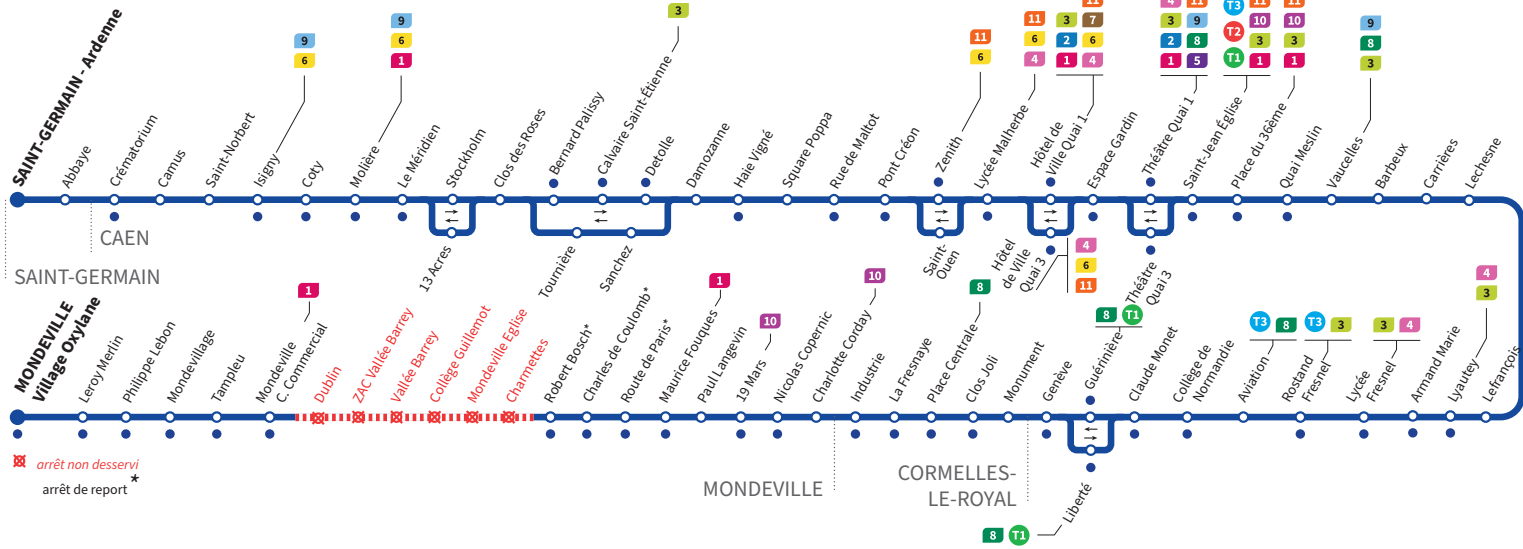

Horaires valables du lundi 8 janvier 2024 jusqu'au dimanche 30 juin 2024*

La ligne 21 ne circule pas les dimanches et jours fériés.

Samedi Direction → MONDEVILLE - Village Oxyrane

Ardenne	6.22	7.12	8.00	8.50	9.42	10.37	11.27	12.27	13.26	14.22	15.24	16.24	17.25	18.31	19.30
Coty	6.28	7.18	8.06	8.56	9.48	10.43	11.33	12.33	13.32	14.28	15.30	16.30	17.31	18.37	19.36
Clos des Roses	6.31	7.21	8.09	8.59	9.51	10.46	11.36	12.36	13.35	14.32	15.34	16.33	17.34	18.40	19.39
Haie Vigné	6.34	7.24	8.13	9.03	9.56	10.51	11.41	12.41	13.40	14.37	15.39	16.38	17.39	18.45	19.44
Pont Créon	6.37	7.27	8.16	9.06	9.59	10.54	11.44	12.44	13.44	14.41	15.43	16.42	17.43	18.48	19.47
Théâtre Quai 1	6.45	7.35	8.25	9.15	10.08	11.03	11.53	12.53	13.53	14.50	15.52	16.51	17.52	18.57	19.56
Vaucelles	6.50	7.40	8.30	9.20	10.14	11.09	11.59	12.59	13.59	14.56	15.58	16.57	17.58	19.02	20.01
Lyautey	6.53	7.43	8.33	9.23	10.18	11.13	12.03	13.03	14.03	15.00	16.02	17.01	18.02	19.05	20.04
Aviation	6.57	7.47	8.37	9.27	10.22	11.17	12.07	13.07	14.07	15.04	16.06	17.05	18.06	19.09	20.08
Guérinière	7.00	7.49	8.39	9.30	10.25	11.20	12.10	13.10	14.10	15.07	16.09	17.08	18.09	19.12	20.11
Place Centrale	7.03	7.52	8.42	9.34	10.29	11.24	12.14	13.14	14.14	15.11	16.13	17.12	18.13	19.15	20.14
Paul Langevin	7.08	7.58	8.48	9.40	10.35	11.30	12.20	13.20	14.20	15.17	16.19	17.18	18.19	19.21	20.20
Route de Paris	7.09	7.59	8.49	9.42	10.36	11.32	12.22	13.22	14.22	15.19	16.21	17.20	18.21	19.23	20.22
Mondeville C. Commercial	7.15	8.06	8.56	9.49	10.43	11.39	12.29	13.29	14.30	15.27	16.30	17.30	18.29	19.30	20.29
Village Oxyrane	7.22	8.13	9.03	9.56	10.50	11.46	12.36	13.36	14.38	15.36	16.44	17.40	18.36	19.37	20.36

Samedi Direction → SAINT-GERMAIN - Ardenne