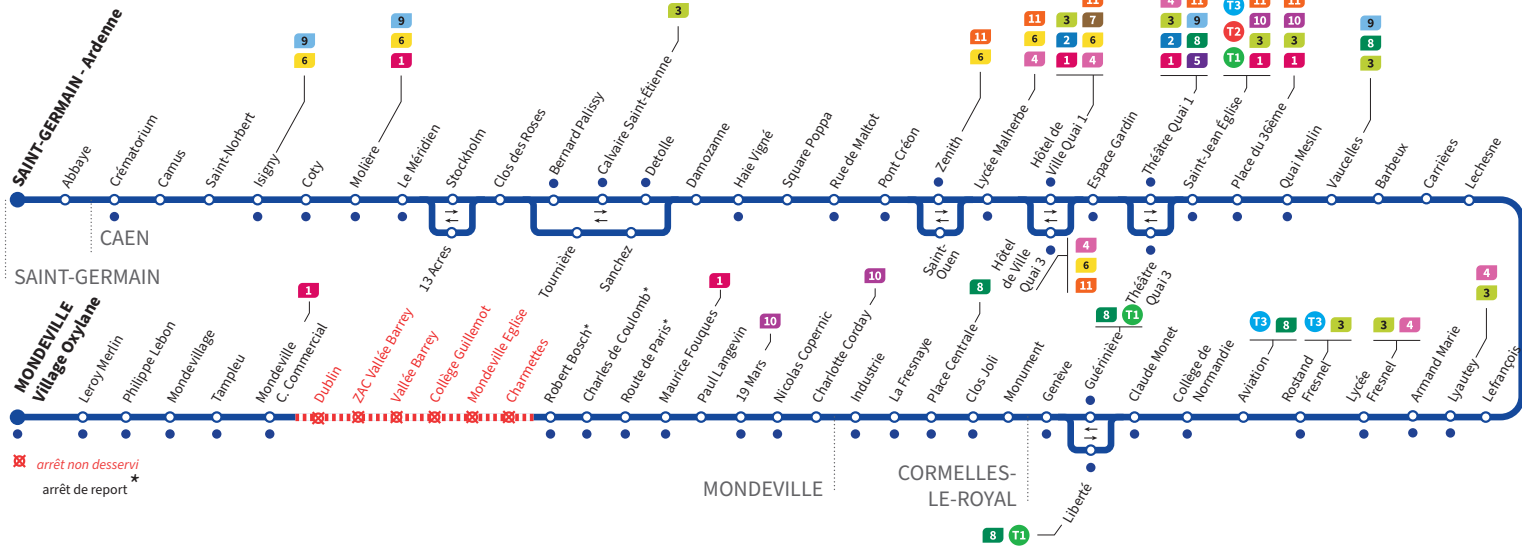

HORAIRES VACANCES SCOLAIRES

Les lignes de bus circulent avec des horaires spécifiques pendant les vacances scolaires :

Toussaint : du 30 octobre au 5 novembre 2023

Noël : du 25 décembre 2023 au 7 janvier 2024

Hiver : du 26 février au 10 mars 2024

Printemps : du 22 avril au 5 mai 2024

Ascension : du 8 mai au 12 mai 2024

Aucun bus ne circule le 1^{er} mai

Horaires valables du lundi 8 janvier 2024 jusqu'au dimanche 30 juin 2024*

La ligne 21 ne circule pas les dimanches et jours fériés.

VACANCES SCOLAIRES / Lundi à vendredi : Direction → SAINT-GERMAIN - Ardenne

Village Oxlane	6.00	6.50	7.36	8.30	9.26	10.20	11.12
Mondeville C. Commercial	6.08	6.58	7.44	8.38	9.34	10.28	11.20
Route de Paris	6.13	7.03	7.49	8.43	9.39	10.33	11.25
Paul Langevin	6.14	7.04	7.50	8.44	9.40	10.34	11.27
Place Centrale	6.20	7.10	7.56	8.50	9.46	10.40	11.34
Liberté	6.24	7.14	8.00	8.54	9.50	10.44	11.38
Aviation	6.27	7.17	8.03	8.57	9.53	10.47	11.41
Lyautey	6.31	7.21	8.07	9.01	9.57	10.51	11.45
Vaucelles	6.34	7.24	8.11	9.05	10.01	10.55	11.49
Théâtre Quai 3	6.40	7.31	8.20	9.14	10.09	11.03	11.57
Pont Créon	6.46	7.39	8.28	9.22	10.17	11.11	12.05
Haie Vigné	6.51	7.44	8.33	9.27	10.22	11.16	12.10
Clos des Roses	6.54	7.47	8.37	9.31	10.25	11.19	12.14
Coty	6.57	7.50	8.41	9.35	10.29	11.23	12.18
Ardenne	7.02	7.55	8.46	9.40	10.35	11.29	12.24