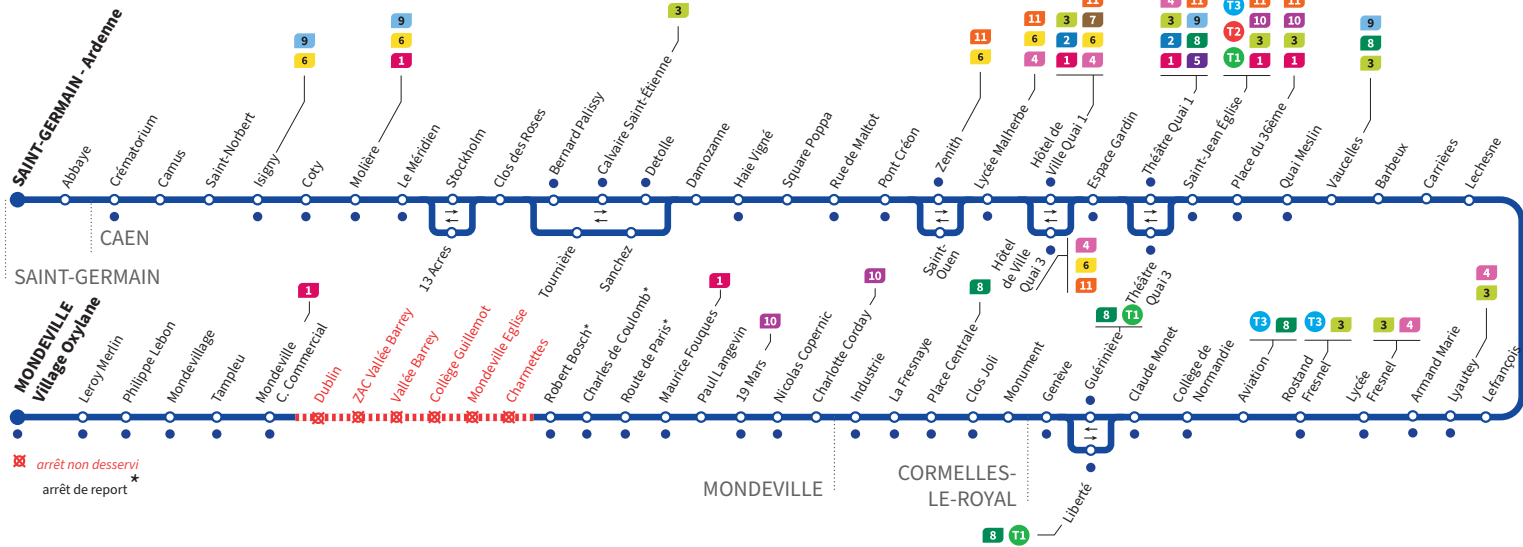

Horaires valables du lundi 8 janvier 2024 jusqu'au dimanche 30 juin 2024*

La ligne 21 ne circule pas les dimanches et jours fériés.

Lundi à vendredi Direction → MONDEVILLE - Village Oxyrane Retrouvez les horaires en période de vacances scolaires p.4

Ardenne	6.19	7.00	7.39	8.23	9.13	9.57	10.41	11.26	12.10	12.56	13.41
Coty	6.25	7.06	7.46	8.30	9.19	10.03	10.47	11.32	12.16	13.02	13.47
Clos des Roses	6.28	7.09	7.50	8.34	9.23	10.06	10.50	11.35	12.19	13.05	13.50
Haie Vigné	6.31	7.12	7.55	8.39	9.28	10.11	10.55	11.40	12.24	13.10	13.55
Pont Créon	6.34	7.15	7.59	8.43	9.31	10.14	10.59	11.44	12.28	13.14	13.59
Théâtre Quai 1	6.42	7.23	8.08	8.53	9.40	10.23	11.08	11.53	12.38	13.23	14.08
Vaucelles	6.47	7.28	8.14	8.59	9.46	10.29	11.15	12.00	12.45	13.29	14.14
Lyautey	6.50	7.32	8.18	9.02	9.49	10.32	11.19	12.04	12.49	13.33	14.18
Aviation	6.54	7.37	8.23	9.07	9.53	10.36	11.23	12.08	12.53	13.37	14.22
Guérinière	6.57	7.40	8.26	9.10	9.56	10.39	11.26	12.11	12.56	13.40	14.25
Place Centrale	7.00	7.44	8.30	9.14	9.59	10.42	11.29	12.14	12.59	13.44	14.29
Paul Langevin	7.06	7.50	8.36	9.20	10.05	10.48	11.35	12.20	13.05	13.50	14.35
Route de Paris	7.08	7.52	8.38	9.21	10.06	10.49	11.36	12.21	13.06	13.51	14.36
Mondeville C. Commercial	7.15	7.59	8.45	9.28	10.13	10.56	11.43	12.28	13.13	13.58	14.43
Village Oxyrane	7.22	8.06	8.52	9.35	10.20	11.03	11.51	12.36	13.21	14.06	14.51