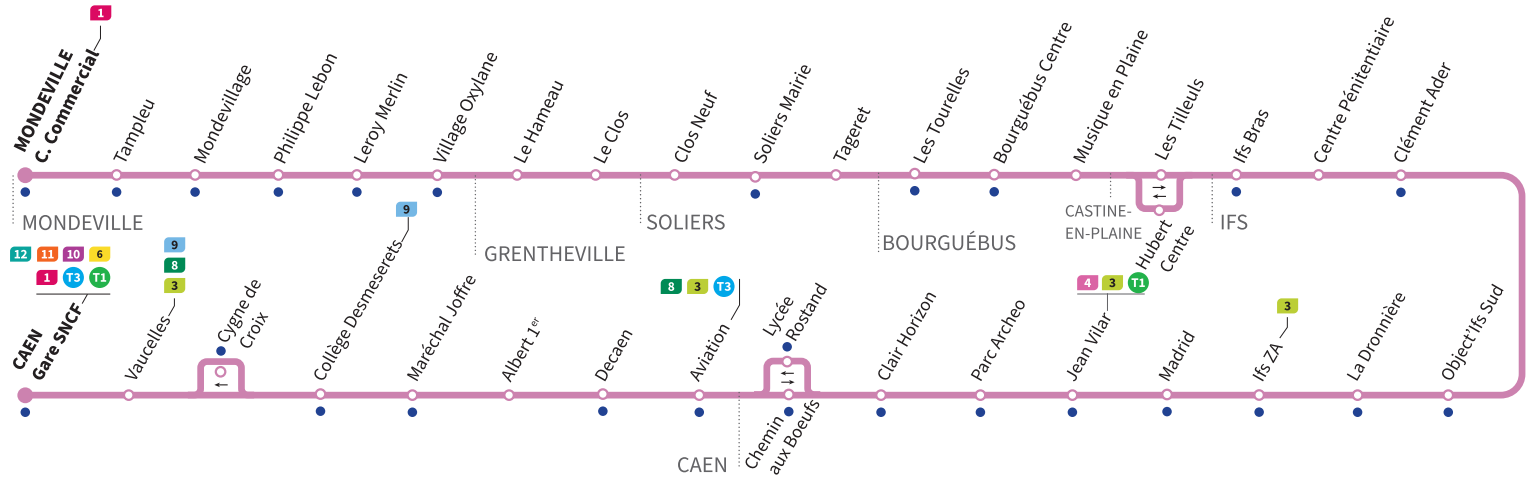

Horaires valables du lundi 8 janvier 2024 jusqu'au dimanche 30 juin 2024*

La ligne 30 ne circule pas les dimanches et jours fériés.

TOUTE L'ANNÉE / Samedi Direction → MONDEVILLE - Centre Commercial

Gare SNCF	7.01	8.15	9.13	10.13	11.12	12.12	13.12	14.12	15.14	16.13	17.13	18.13	19.15	20.17
Collège Desmeserets	7.05	8.19	9.17	10.17	11.16	12.16	13.16	14.16	15.18	16.17	17.17	18.17	19.19	20.21
Aviation	7.10	8.24	9.22	10.23	11.22	12.22	13.22	14.21	15.23	16.21	17.21	18.22	19.24	20.26
Parc Archeo	7.14	8.28	9.26	10.27	11.26	12.26	13.26	14.25	15.27	16.25	17.25	18.26	19.28	20.30
Jean Vilar	7.15	8.29	9.27	10.29	11.28	12.28	13.28	14.27	15.29	16.27	17.27	18.28	19.30	20.31
IFS ZA	7.18	8.32	9.30	10.32	11.31	12.31	13.31	14.30	15.32	16.30	17.30	18.31	19.33	20.34
Centre Pénitentiaire	7.25	8.39	9.37	10.39	11.38	12.38	13.38	14.37	15.39	16.37	17.37	18.38	19.40	20.41
Hubert Centre	7.31	8.45	9.43	10.46	11.45	12.45	13.45	14.44	15.46	16.44	17.44	18.45	19.47	20.47
Bourguébus Centre	7.35	8.49	9.47	10.50	11.49	12.49	13.49	14.48	15.50	16.48	17.48	18.49	19.51	20.51
Soliers Mairie	7.38	8.52	9.50	10.53	11.52	12.52	13.52	14.51	15.53	16.51	17.51	18.52	19.54	20.54
Le Hameau	7.41	8.55	9.53	10.57	11.56	12.56	13.56	14.55	15.57	16.55	17.55	18.56	19.57	20.57
Mondeville C. Commercial	7.51	9.05	10.03	11.07	12.06	13.06	14.06	15.05	16.07	17.06	18.06	19.06	20.07	21.07

TOUTE L'ANNÉE / Samedi Direction → CAEN - Gare SNCF

Mondeville C. Commercial	7.15	7.58	9.15	10.13	11.13	12.13	13.13	14.12	15.12	16.13	17.13	18.17	19.17	20.17
Le Hameau	7.22	8.05	9.22	10.20	11.21	12.21	13.21	14.21	15.21	16.22	17.22	18.25	19.25	20.25
Soliers Mairie	7.26	8.09	9.26	10.24	11.25	12.25	13.25	14.25	15.25	16.26	17.26	18.29	19.29	20.29
Bourguébus Centre	7.30	8.13	9.30	10.28	11.28	12.28	13.28	14.28	15.28	16.29	17.29	18.32	19.32	20.32
Les Tilleuls	7.34	8.17	9.34	10.32	11.32	12.32	13.32	14.32	15.32	16.33	17.33	18.36	19.36	20.36
Centre Pénitentiaire	7.40	8.23	9.40	10.38	11.38	12.38	13.38	14.38	15.38	16.39	17.39	18.42	19.42	20.42
IFS ZA	7.47	8.30	9.47	10.45	11.45	12.45	13.45	14.45	15.45	16.46	17.46	18.49	19.49	20.49
Jean Vilar	7.51	8.34	9.51	10.49	11.49	12.49	13.49	14.49	15.49	16.49	17.49	18.52	19.52	20.52
Parc Archeo	7.53	8.36	9.53	10.51	11.51	12.51	13.51	14.51	15.51	16.51	17.51	18.54	19.54	20.54
Aviation	7.56	8.39	9.56	10.54	11.54	12.54	13.54	14.54	15.54	16.54	17.54	18.57	19.57	20.57
Collège Desmeserets	8.01	8.44	10.01	10.59	11.59	12.59	13.59	14.59	15.59	16.59	17.59	19.02	20.02	21.02
Gare SNCF	8.05	8.48	10.05	11.03	12.03	13.03	14.03	15.03	16.03	17.03	18.03	19.06	20.06	21.06