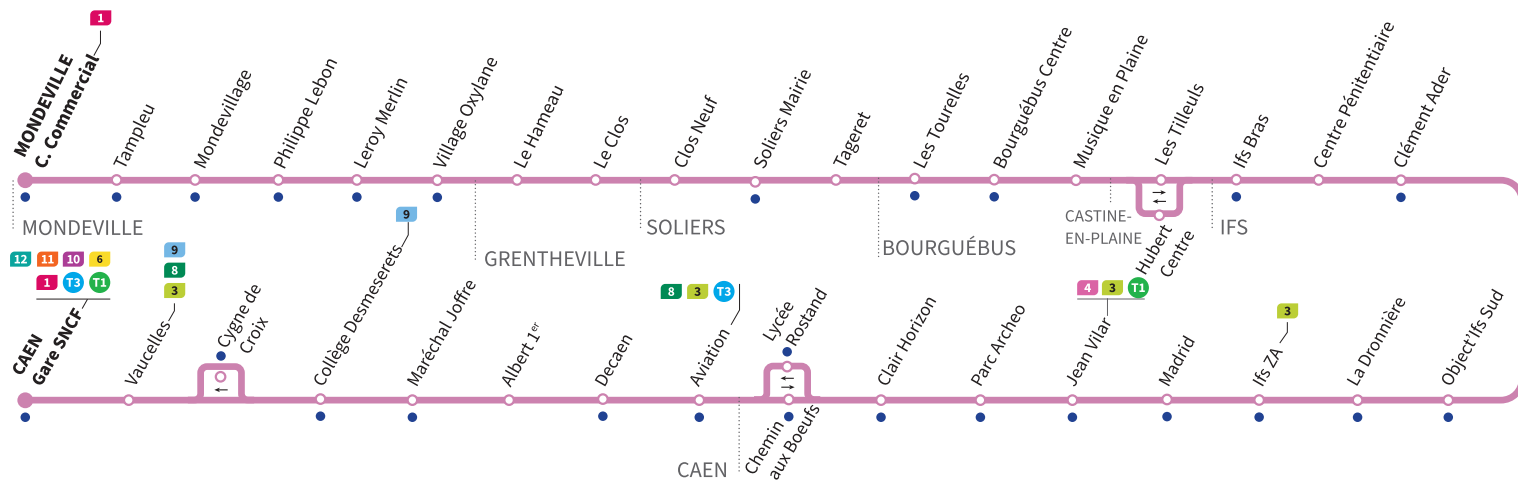

Horaires valables du lundi 8 janvier 2024 jusqu'au dimanche 30 juin 2024*

La ligne 30 ne circule pas les dimanches et jours fériés.

TOUTE L'ANNÉE / Lundi à vendredi : Direction → MONDEVILLE - Centre Commercial

TOUTE L'ANNÉE / Lundi à vendredi : Direction → CAEN - Gare SNCF

Mondeville C. Commercial	5.56	7.09	8.08	9.14	10.12	11.13	12.10	13.12	14.09	15.12	16.09	17.14	18.17	19.17	20.17
Le Hameau	6.03	7.16	8.15	9.21	10.19	11.21	12.18	13.20	14.17	15.20	16.16	17.21	18.24	19.25	20.25
Soliers Mairie	6.08	7.21	8.20	9.26	10.23	11.25	12.22	13.24	14.21	15.24	16.20	17.25	18.28	19.29	20.29
Bourguébus Centre	6.12	7.25	8.24	9.30	10.27	11.29	12.25	13.27	14.24	15.27	16.23	17.28	18.31	19.32	20.32
Les Tilleuls	6.16	7.30	8.28	9.34	10.31	11.33	12.29	13.31	14.28	15.31	16.27	17.32	18.35	19.36	20.36
Centre Pénitentiaire	6.22	7.36	8.34	9.40	10.37	11.39	12.35	13.37	14.34	15.37	16.33	17.38	18.41	19.42	20.42
Ifs ZA	6.29	7.43	8.41	9.47	10.44	11.46	12.42	13.44	14.41	15.44	16.40	17.45	18.48	19.49	20.49
Jean Vilar	6.32	7.47	8.45	9.50	10.47	11.49	12.45	13.47	14.44	15.47	16.43	17.48	18.51	19.52	20.52
Parc Archeo	6.34	7.49	8.47	9.52	10.49	11.51	12.47	13.49	14.46	15.49	16.45	17.50	18.53	19.54	20.54
Aviation	6.38	7.54	8.52	9.57	10.54	11.56	12.52	13.54	14.51	15.54	16.50	17.55	18.57	19.58	20.58
Collège Desmeserets	6.44	8.01	8.59	10.03	11.00	12.02	12.58	14.00	14.57	16.00	16.56	18.01	19.02	20.03	21.03
Gare SNCF	6.48	8.06	9.04	10.07	11.04	12.06	13.02	14.04	15.01	16.04	17.00	18.05	19.06	20.07	21.07