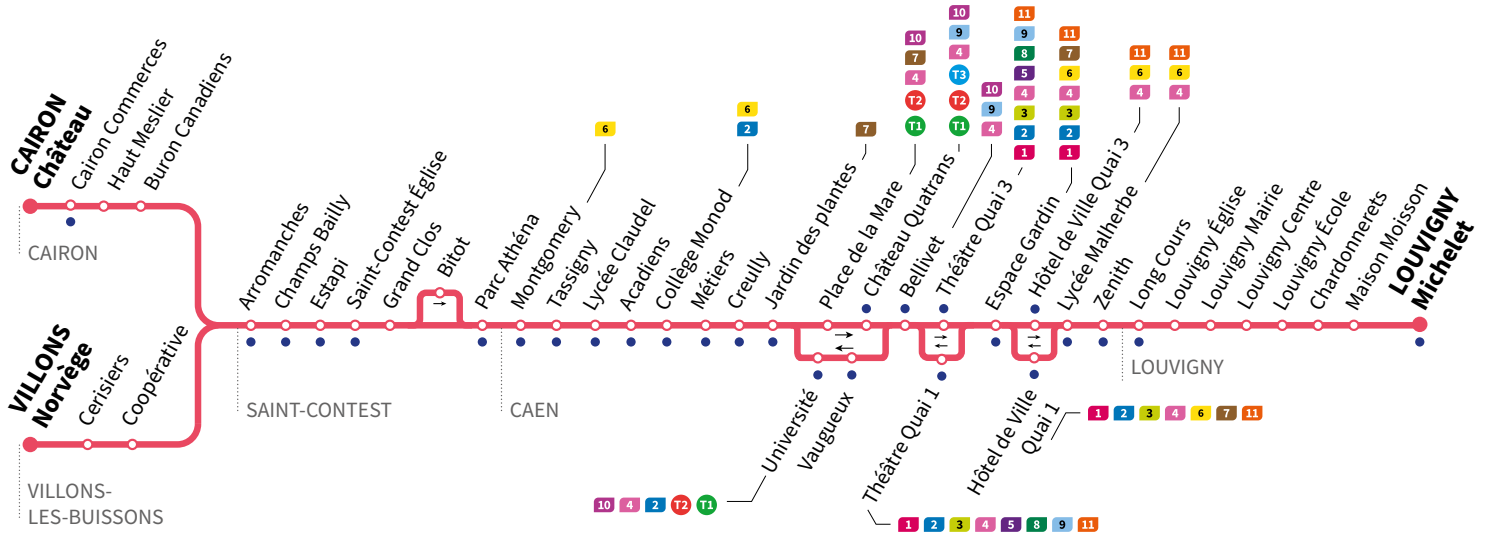

Horaires valables du lundi 1 juillet jusqu'au dimanche 1 septembre 2024*

Dimanches et fêtes : Direction → LOUVIGNY - Michelet

Villons Norvège	8.53		10.52		12.52		14.53		16.51		18.50	
Cairon Château	-	9.54	-	11.53	-	13.54	-	15.53	-	17.52	-	19.53
Arromanches	8.59	9.59	10.58	11.58	12.58	13.59	14.59	15.58	16.57	17.57	18.56	19.58
Saint-Contest Église	9.02	10.02	11.01	12.01	13.01	14.02	15.02	16.01	17.00	18.00	18.59	20.01
Parc Athéna	9.05	10.05	11.04	12.04	13.04	14.04	15.04	16.03	17.02	18.02	19.02	20.04
Collège Monod	9.08	10.08	11.07	12.07	13.07	14.08	15.09	16.08	17.06	18.06	19.05	20.07
Jardins des Plantes	9.14	10.14	11.13	12.13	13.13	14.14	15.14	16.13	17.12	18.12	19.10	20.12
Château Quatrans	9.17	10.17	11.16	12.16	13.16	14.17	15.17	16.16	17.16	18.16	19.14	20.15
Théâtre Quai 3	9.20	10.21	11.20	12.20	13.20	14.20	15.20	16.20	17.20	18.20	19.18	20.19
Lycée Malherbe	9.23	10.24	11.24	12.24	13.24	14.24	15.24	16.24	17.24	18.23	19.21	20.22
Zénith	9.24	10.25	11.25	12.25	13.25	14.25	15.25	16.25	17.26	18.25	19.23	20.23
Long Cours	9.29	10.29	11.29	12.30	13.30	14.29	15.30	16.30	17.31	18.30	19.28	20.27
Michelet	9.34	10.34	11.34	12.35	13.34	14.33	15.35	16.35	17.35	18.34	19.32	20.31

Dimanches et fêtes : Direction → CAIRON - Château / VILLONS-LES-BUISSONS - Norvège

Michelet	9.01	10.01	11.00	11.59	12.59	13.59	14.59	15.59	17.00	18.00	19.00	20.01
Long Cours	9.06	10.06	11.05	12.04	13.04	14.04	15.04	16.04	17.05	18.05	19.05	20.06
Zénith	9.10	10.10	11.09	12.08	13.08	14.08	15.08	16.08	17.09	18.08	19.08	20.09
Lycée Malherbe	9.12	10.12	11.11	12.10	13.10	14.10	15.10	16.10	17.11	18.10	19.10	20.11
Théâtre Quai 1	9.15	10.15	11.16	12.15	13.15	14.15	15.15	16.15	17.15	18.14	19.15	20.15
Jardins des Plantes	9.24	10.24	11.25	12.24	13.24	14.24	15.24	16.24	17.23	18.23	19.24	20.24
Collège Monod	9.28	10.30	11.31	12.30	13.29	14.29	15.28	16.28	17.29	18.29	19.29	20.29
Parc Athéna	9.31	10.33	11.34	12.33	13.32	14.32	15.31	16.31	17.32	18.32	19.32	20.32
Saint-Contest Église	9.33	10.36	11.37	12.37	13.36	14.35	15.34	16.33	17.34	18.34	19.34	20.34
Arromanches	9.36	10.40	11.40	12.40	13.39	14.38	15.37	16.36	17.37	18.37	19.37	20.37
Cairon Château	9.41	-	11.45	-	13.44	-	15.42	-	17.42	-	19.42	-
Villons Norvège		10.46		12.46		14.44		16.42		18.43		20.43