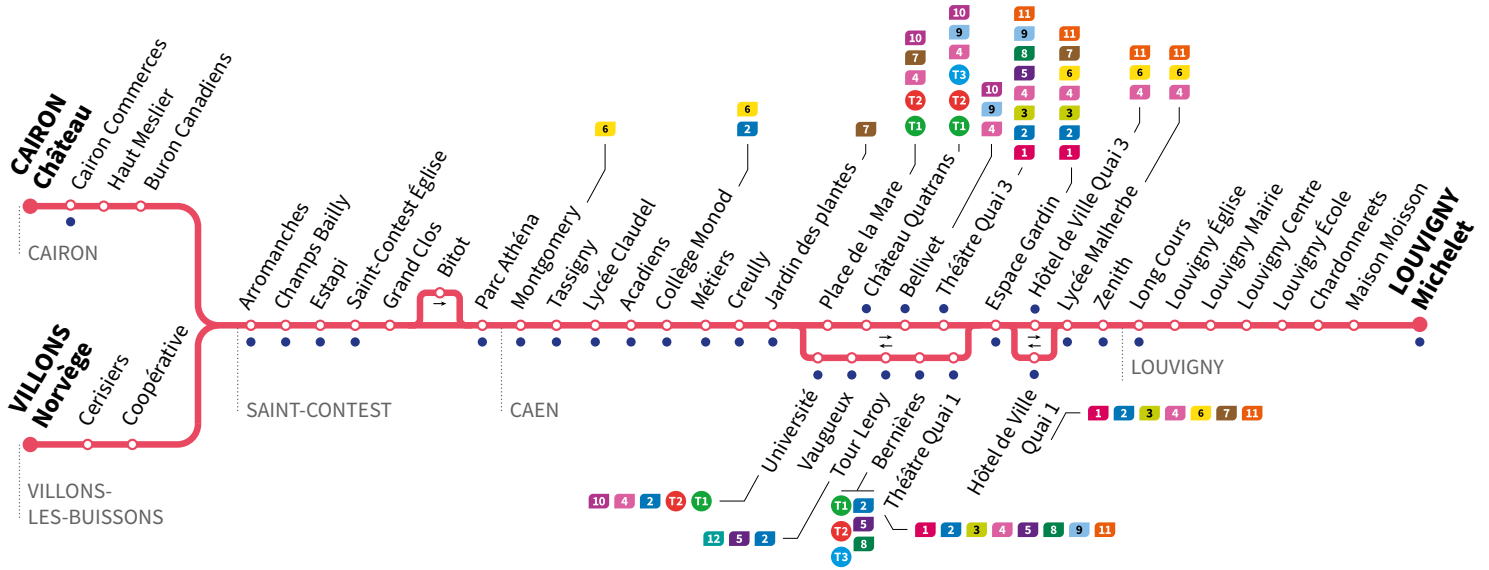

Horaires valables du lundi 1 juillet jusqu'au dimanche 1 septembre 2024*

Samedi Direction → CAIRON - Château / VILLONS-LES-BUISSONS - Norvège

Michelet	6.47	7.20	7.55	8.30	9.05	9.39	10.14	10.49	11.23	11.58	12.32	13.06
Long Cours	6.52	7.25	8.00	8.35	9.10	9.44	10.19	10.54	11.28	12.03	12.37	13.12
Zénith	6.55	7.29	8.04	8.39	9.14	9.48	10.23	10.58	11.32	12.07	12.41	13.16
Lycée Malherbe	6.57	7.31	8.06	8.41	9.16	9.50	10.25	11.00	11.34	12.09	12.43	13.18
Théâtre Quai 1	7.00	7.35	8.10	8.45	9.20	9.54	10.29	11.04	11.39	12.14	12.48	13.23
Tour Leroy	7.03	7.38	8.13	8.48	9.23	9.57	10.32	11.07	11.42	12.17	12.51	13.26
Jardins des Plantes	7.08	7.43	8.18	8.53	9.28	10.02	10.37	11.12	11.47	12.22	12.56	13.32
Collège Monod	7.13	7.48	8.23	8.58	9.34	10.08	10.44	11.19	11.54	12.29	13.02	13.38
Parc Athéna	7.16	7.51	8.26	9.01	9.37	10.11	10.47	11.22	11.57	12.32	13.06	13.42
Saint-Contest Église	7.19	7.54	8.29	9.04	9.40	10.14	10.49	11.24	12.00	12.35	13.09	13.45
Arromanches	7.22	7.57	8.32	9.07	9.43	10.17	10.52	11.27	12.03	12.38	13.12	13.48
Cairon Château	-	8.03	-	9.13	-	10.23	-	11.33	-	12.44	-	13.54
Villons Norvège	7.29	-	8.39	-	9.50	-	10.59	-	12.10	-	13.19	-

Michelet	13.40	14.16	14.50	15.29	16.02	16.39	17.15	17.58	18.29	19.06	19.41	20.17
Long Cours	13.46	14.22	14.56	15.34	16.07	16.44	17.20	18.03	18.34	19.11	19.46	20.22
Zénith	13.50	14.26	15.00	15.38	16.11	16.48	17.24	18.07	18.38	19.14	19.49	20.25
Lycée Malherbe	13.52	14.28	15.02	15.40	16.13	16.50	17.26	18.09	18.40	19.16	19.51	20.27
Théâtre Quai 1	13.57	14.33	15.07	15.45	16.19	16.56	17.31	18.14	18.44	19.20	19.55	20.30
Tour Leroy	14.00	14.36	15.10	15.49	16.23	17.00	17.34	18.17	18.47	19.23	19.58	20.33
Jardins des Plantes	14.06	14.42	15.16	15.55	16.29	17.07	17.40	18.23	18.53	19.28	20.03	20.38
Collège Monod	14.12	14.48	15.22	16.01	16.36	17.13	17.46	18.29	18.59	19.34	20.09	20.43
Parc Athéna	14.15	14.51	15.25	16.04	16.40	17.17	17.50	18.33	19.03	19.37	20.12	20.46
Saint-Contest Église	14.18	14.54	15.28	16.06	16.43	17.20	17.53	18.36	19.06	19.40	20.15	20.48
Arromanches	14.21	14.57	15.31	16.09	16.46	17.23	17.56	18.39	19.09	19.43	20.18	20.51
Cairon Château	-	15.03	-	16.15	-	17.29	-	18.45	-	19.48	-	20.56
Villons Norvège	14.28	-	15.38	-	16.53	-	18.03	-	19.15	-	20.24	-