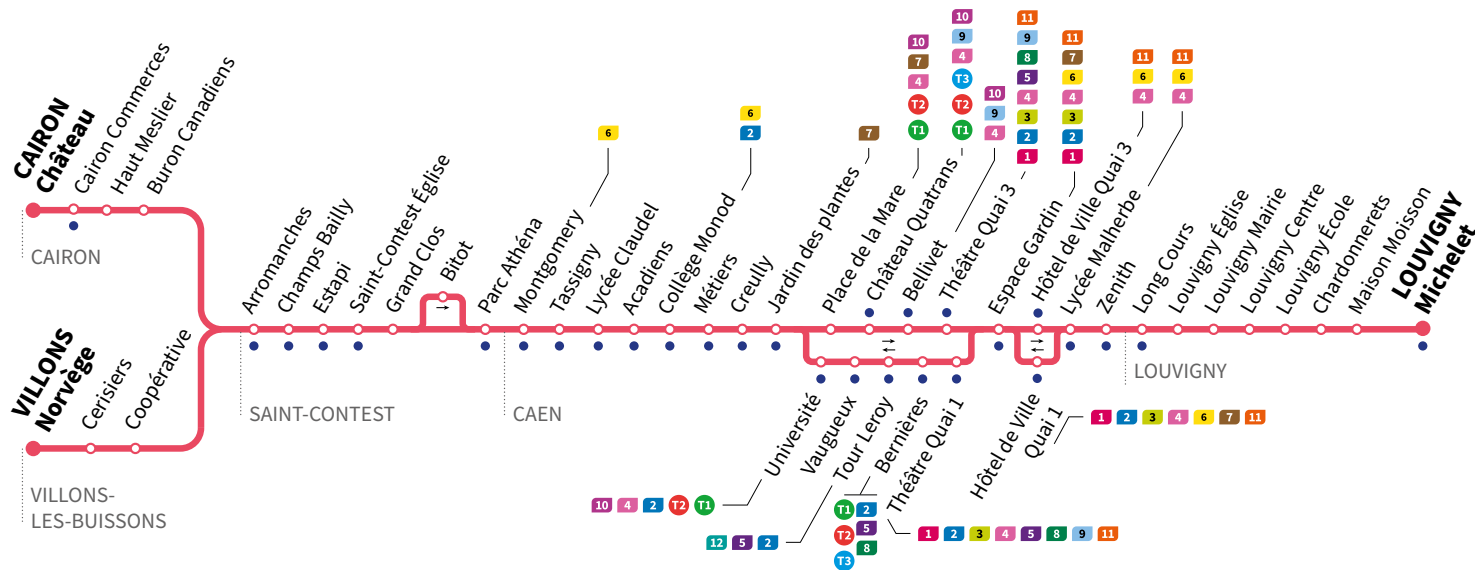

Horaires valables du lundi 1 juillet jusqu'au dimanche 1 septembre 2024\*

Lundi à vendredi Direction → LOUVIGNY - Michelet

Villons Norvège	6.34		7.42		8.52		10.02		11.12		12.22	
Cairon Château	-	7.08	-	8.18	-	9.28	-	10.38	-	11.48	-	12.58
Arromanches	6.40	7.14	7.49	8.24	8.59	9.34	10.09	10.44	11.19	11.54	12.29	13.04
Saint-Contest Église	6.43	7.17	7.52	8.27	9.02	9.37	10.12	10.47	11.22	11.57	12.32	13.07
Parc Athéna	6.46	7.20	7.55	8.30	9.05	9.40	10.15	10.50	11.25	12.00	12.35	13.10
Collège Monod	6.49	7.24	7.59	8.34	9.09	9.44	10.19	10.54	11.29	12.04	12.39	13.14
Jardins des Plantes	6.54	7.29	8.04	8.40	9.15	9.49	10.24	10.59	11.34	12.09	12.44	13.19
Château Quatrans	6.57	7.32	8.07	8.43	9.18	9.52	10.27	11.02	11.38	12.13	12.47	13.22
Théâtre Quai 3	7.00	7.35	8.10	8.46	9.22	9.56	10.31	11.06	11.42	12.17	12.51	13.26
Lycée Malherbe	7.04	7.39	8.14	8.51	9.27	10.01	10.36	11.11	11.46	12.21	12.55	13.30
Zénith	7.05	7.40	8.15	8.52	9.28	10.02	10.37	11.12	11.47	12.22	12.56	13.31
Long Cours	7.09	7.44	8.19	8.56	9.32	10.06	10.41	11.16	11.52	12.27	13.01	13.36
Michelet	7.14	7.49	8.24	9.01	9.37	10.11	10.46	11.21	11.57	12.32	13.06	13.41

\*Sous réserve de modification. Horaires théoriques sous réserve des conditions de circulation.

Horaires valables du lundi 1 juillet jusqu'au dimanche 1 septembre 2024\*

Lundi à vendredi : Direction → CAIRON - Château / VILLONS-LES-BUISSONS - Norvège