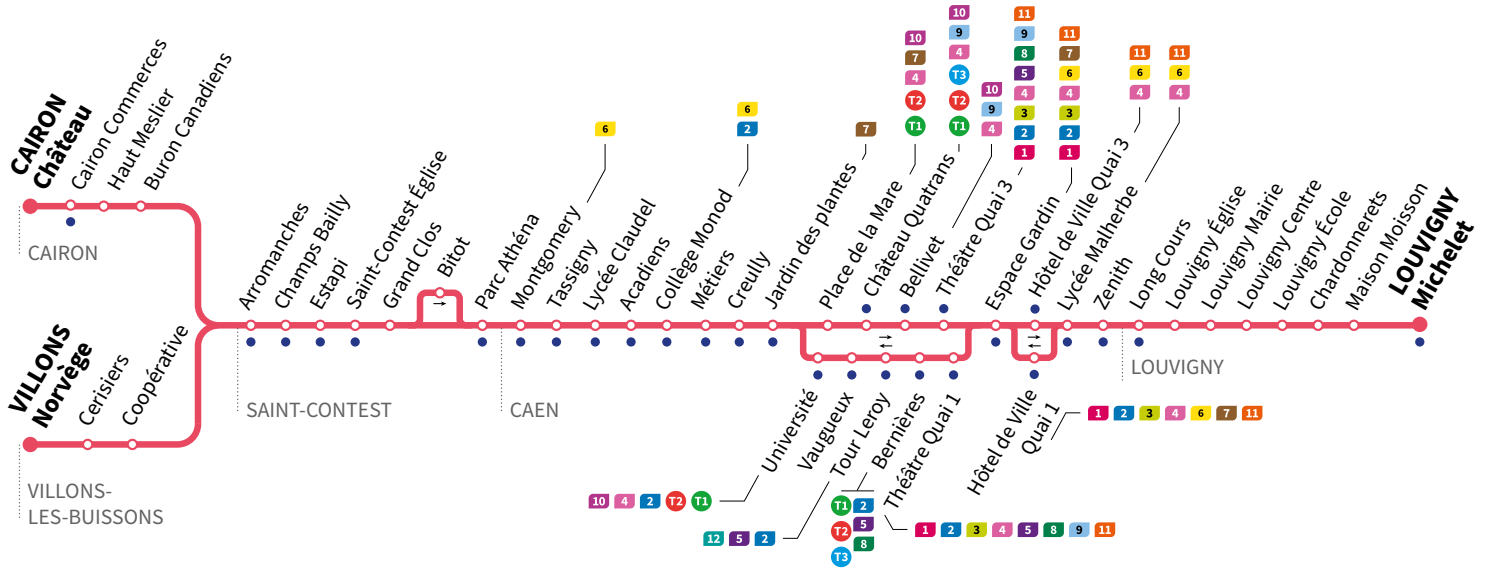

Horaires valables du lundi 1 juillet jusqu'au dimanche 1 septembre 2024\*

Lundi à vendredi Direction → LOUVIGNY - Michelet

Villons Norvège	6.34		7.42		8.52		10.02		11.12		12.22	
Cairon Château	-	7.08	-	8.18	-	9.28	-	10.38	-	11.48	-	12.58
Arromanches	6.40	7.14	7.49	8.24	8.59	9.34	10.09	10.44	11.19	11.54	12.29	13.04
Saint-Contest Église	6.43	7.17	7.52	8.27	9.02	9.37	10.12	10.47	11.22	11.57	12.32	13.07
Parc Athéna	6.46	7.20	7.55	8.30	9.05	9.40	10.15	10.50	11.25	12.00	12.35	13.10
Collège Monod	6.49	7.24	7.59	8.34	9.09	9.44	10.19	10.54	11.29	12.04	12.39	13.14
Jardins des Plantes	6.54	7.29	8.04	8.40	9.15	9.49	10.24	10.59	11.34	12.09	12.44	13.19
Château Quatrans	6.57	7.32	8.07	8.43	9.18	9.52	10.27	11.02	11.38	12.13	12.47	13.22
Théâtre Quai 3	7.00	7.35	8.10	8.46	9.22	9.56	10.31	11.06	11.42	12.17	12.51	13.26
Lycée Malherbe	7.04	7.39	8.14	8.51	9.27	10.01	10.36	11.11	11.46	12.21	12.55	13.30
Zénith	7.05	7.40	8.15	8.52	9.28	10.02	10.37	11.12	11.47	12.22	12.56	13.31
Long Cours	7.09	7.44	8.19	8.56	9.32	10.06	10.41	11.16	11.52	12.27	13.01	13.36
Michelet	7.14	7.49	8.24	9.01	9.37	10.11	10.46	11.21	11.57	12.32	13.06	13.41

\*Sous réserve de modification. Horaires théoriques sous réserve des conditions de circulation.

Horaires valables du lundi 1 juillet jusqu'au dimanche 1 septembre 2024\*

Lundi à vendredi : Direction → CAIRON - Château / VILLONS-LES-BUISSONS - Norvège