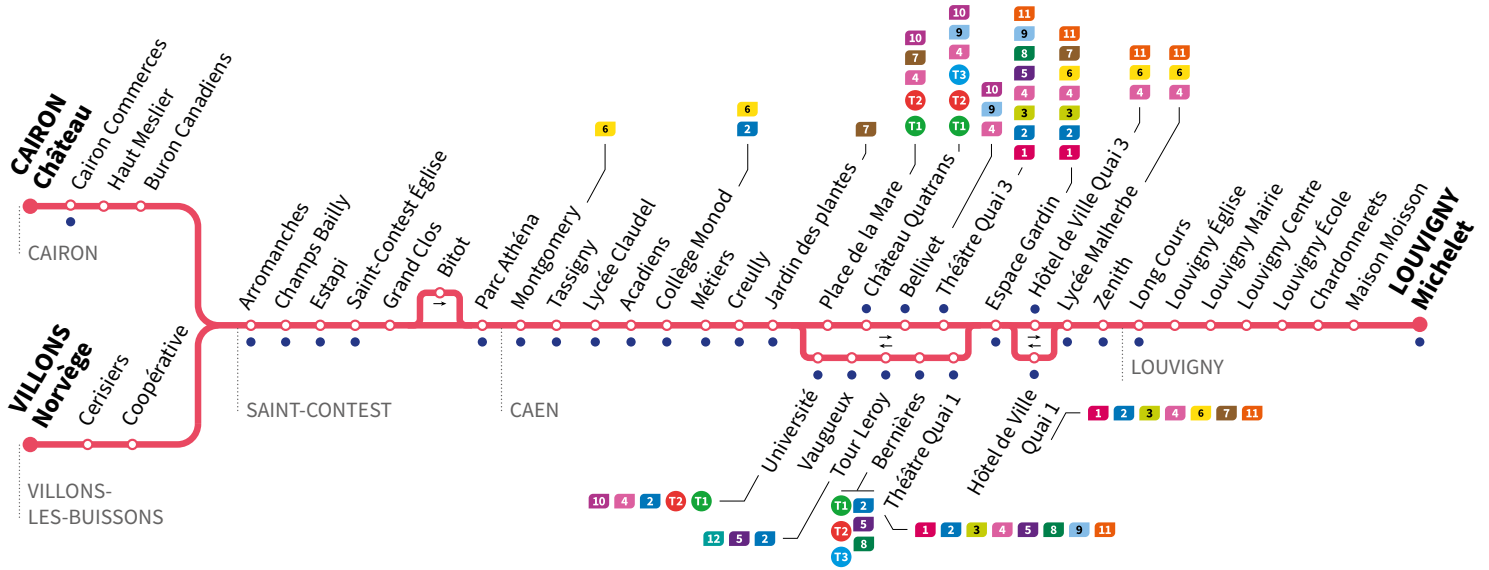

Horaires valables du lundi 1 juillet jusqu'au dimanche 1 septembre 2024*

Samedi Direction → LOUVIGNY - Michelet

Villons Norvège	6.34		7.42		8.52		10.02		11.06		12.17	
Cairon Château	-	7.08	-	8.18	-	9.28	-	10.33	-	11.42	-	12.52
Arromanches	6.40	7.14	7.49	8.24	8.59	9.34	10.09	10.39	11.13	11.48	12.24	12.58
Saint-Contest Église	6.43	7.17	7.52	8.27	9.02	9.37	10.12	10.42	11.16	11.51	12.27	13.01
Parc Athéna	6.46	7.20	7.55	8.30	9.05	9.40	10.15	10.45	11.19	11.54	12.30	13.04
Collège Monod	6.49	7.24	7.59	8.34	9.09	9.44	10.19	10.49	11.23	11.58	12.34	13.08
Jardins des Plantes	6.54	7.29	8.04	8.39	9.14	9.49	10.24	10.54	11.28	12.03	12.39	13.13
Château Quatrans	6.57	7.32	8.07	8.42	9.17	9.52	10.27	10.57	11.31	12.06	12.42	13.16
Théâtre Quai 3	7.00	7.35	8.10	8.45	9.20	9.55	10.30	11.00	11.35	12.10	12.46	13.20
Lycée Malherbe	7.04	7.39	8.14	8.49	9.24	9.59	10.34	11.04	11.39	12.14	12.50	13.24
Zénith	7.05	7.40	8.15	8.50	9.25	10.00	10.35	11.05	11.40	12.15	12.51	13.25
Long Cours	7.09	7.44	8.19	8.54	9.29	10.04	10.39	11.09	11.45	12.20	12.56	13.30
Michelet	7.14	7.49	8.24	8.59	9.34	10.09	10.44	11.14	11.50	12.25	13.01	13.35

Villons Norvège	13.26		14.36		15.45		17.00		18.11		19.27	
Cairon Château	-	14.00	-	15.09	-	16.21	-	17.35	-	18.51	-	20.04
Arromanches	13.33	14.06	14.43	15.15	15.52	16.27	17.07	17.41	18.18	18.57	19.33	20.09
Saint-Contest Église	13.36	14.09	14.46	15.18	15.55	16.30	17.10	17.44	18.21	19.00	19.36	20.12
Parc Athéna	13.39	14.12	14.49	15.21	15.58	16.33	17.13	17.47	18.24	19.03	19.39	20.15
Collège Monod	13.43	14.16	14.53	15.26	16.03	16.38	17.17	17.51	18.27	19.06	19.42	20.18
Jardins des Plantes	13.48	14.22	14.59	15.31	16.08	16.43	17.23	17.57	18.33	19.12	19.47	20.23
Château Quatrans	13.51	14.25	15.03	15.36	16.13	16.48	17.28	18.02	18.38	19.16	19.51	20.26
Théâtre Quai 3	13.55	14.29	15.08	15.41	16.18	16.54	17.34	18.07	18.43	19.20	19.55	20.30
Lycée Malherbe	14.00	14.34	15.13	15.46	16.23	16.59	17.39	18.12	18.48	19.24	19.59	20.33
Zénith	14.01	14.35	15.14	15.47	16.24	17.00	17.40	18.13	18.49	19.25	20.00	20.34
Long Cours	14.06	14.40	15.19	15.52	16.29	17.05	17.45	18.18	18.53	19.29	20.04	20.37
Michelet	14.11	14.45	15.24	15.57	16.34	17.10	17.51	18.24	18.58	19.34	20.09	20.42