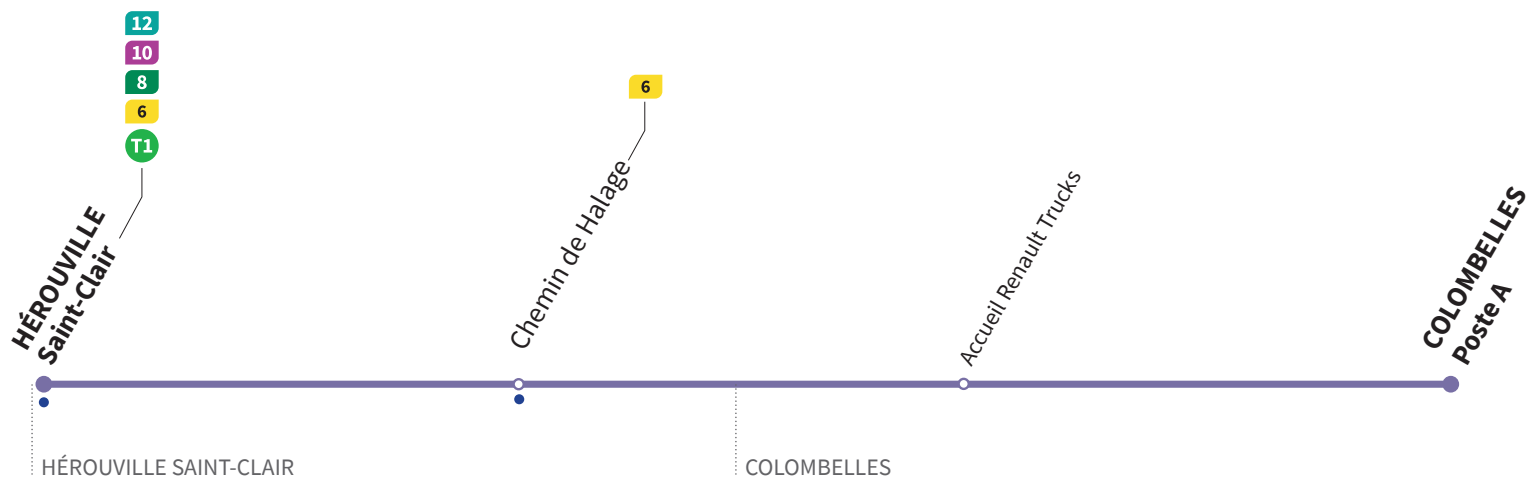

# 42

## Direction COLOMBELLES ZA

Horaires valables du lundi 4 septembre 2023 jusqu'au dimanche 30 juin 2024\*.

• Arrêt accessible dans les deux sens aux personnes à mobilité réduite.

JOURS DE CIRCULATION	lundi à vendredi		
		TAXI	TAXI
Hérouville-Saint-Clair	7.07	10.22	13.07
Chemin de Halage	7.11	10.26	13.11
Accueil Renault Trucks	7.15	10.30	13.15
Poste A	7.17	10.32	13.17

\* En raison de la fermeture de Renault Trucks, la ligne 42 ne circule pas pendant les vacances de Noël.

## Direction HÉROUVILLE Saint-Clair

Horaires valables du lundi 4 septembre 2023 jusqu'au dimanche 30 juin 2024\*.

• Arrêt accessible dans les deux sens aux personnes à mobilité réduite.

JOURS DE CIRCULATION	lundi à vendredi	
	TAXI	TAXI
Accueil Renault Trucks	16.25	21.25
Poste A	16.26	21.26
Chemin de Halage	16.27	21.27
Hérouville-Saint-Clair	16.34	21.34