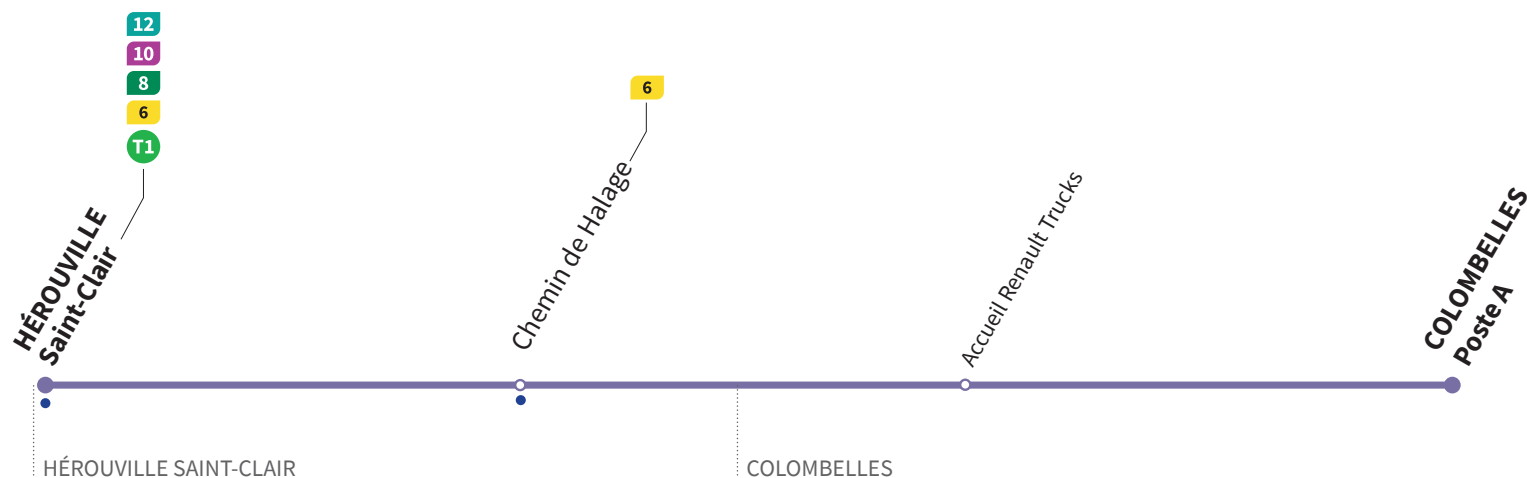

## Direction COLOMBELLES ZA

Horaires valables du lundi 4 septembre 2023 jusqu'au dimanche 30 juin 2024\*.

• Arrêt accessible dans les deux sens aux personnes à mobilité réduite.

JOURS DE CIRCULATION	lundi à vendredi		
		TAXI	TAXI
Hérouville-Saint-Clair	7.07	10.22	13.07
Chemin de Halage	7.11	10.26	13.11
Accueil Renault Trucks	7.15	10.30	13.15
Poste A	7.17	10.32	13.17

\* En raison de la fermeture de Renault Trucks, la ligne 42 ne circule pas pendant les vacances de Noël.

## Direction HÉROUVILLE Saint-Clair

Horaires valables du lundi 4 septembre 2023 jusqu'au dimanche 30 juin 2024\*.

• Arrêt accessible dans les deux sens aux personnes à mobilité réduite.

JOURS DE CIRCULATION	lundi à vendredi	
	TAXI	TAXI
Accueil Renault Trucks	16.25	21.25
Poste A	16.26	21.26
Chemin de Halage	16.27	21.27
Hérouville-Saint-Clair	16.34	21.34