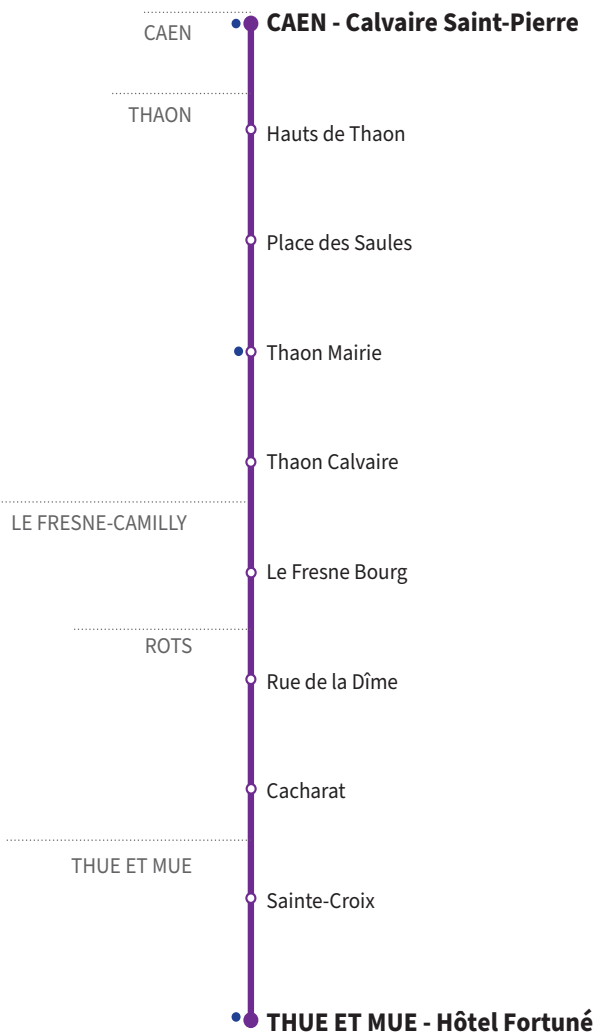

103

RÉSEAU COMPLÉMENTAIRE*

Horaires valables du 4 septembre 2023 au 5 juillet 2024 inclus

● : Arrêt accessible dans les deux sens aux personnes à mobilité réduite.

VERS CAEN- Calvaire Saint-Pierre		LUNDI À VENDREDI
THUE ET MUE	Hôtel Fortuné	7.33
	Sainte-Croix	7.37
ROTS	Cacharat	7.46
	Rue de la Dîme	7.49
CAEN	Calvaire Saint-Pierre	8.20

*Les lignes du Réseau Complémentaire ne circulent pas pendant les petites vacances scolaires ni l'été.

103

RÉSEAU COMPLÉMENTAIRE*

Horaires valables du 4 septembre 2023 au 5 juillet 2024 inclus

● : Arrêt accessible dans les deux sens aux personnes à mobilité réduite.

VERS THUE ET MUE- Hôtel Fortuné		MERCREDI	LUN, MAR, JEU, VEN	
CAEN	Calvaire Saint-Pierre	12.40	16.30	17.25
THAON	Hauts de Thaon	-	16.50	17.45
	Place des Saules	-	16.51	17.46
	Thaon Mairie	-	16.52	17.47
	Thaon Calvaire	-	17.48	
	Le Fresne Bourg	-	17.52	
ROTS	Rue de la Dîme	13.10	17.58	
	Cacharat	13.13	18.01	
	Sainte-Croix	13.21	18.10	
THUE ET MUE	Hôtel Fortuné	13.27	18.16	