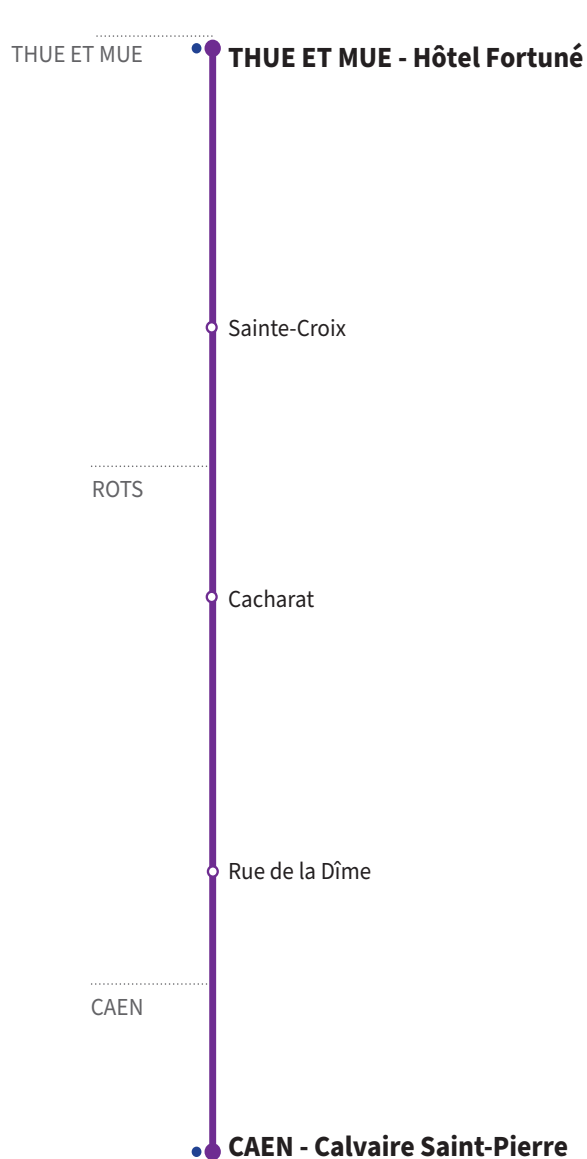

103

RÉSEAU COMPLÉMENTAIRE*

Horaires valables du 4 septembre 2023 au 5 juillet 2024 inclus

● : Arrêt accessible dans les deux sens aux personnes à mobilité réduite.

VERS CAEN- Calvaire Saint-Pierre		LUNDI À VENDREDI
THUE ET MUE	Hôtel Fortuné	7.33
	Sainte-Croix	7.37
ROTS	Cacharat	7.46
	Rue de la Dîme	7.49
CAEN	Calvaire Saint-Pierre	8.20

*Les lignes du Réseau Complémentaire ne circulent pas pendant les petites vacances scolaires ni l'été.

103

RÉSEAU COMPLÉMENTAIRE*

Horaires valables du 4 septembre 2023 au 5 juillet 2024 inclus

● : Arrêt accessible dans les deux sens aux personnes à mobilité réduite.

VERS THUE ET MUE- Hôtel Fortuné		MERCREDI	LUN, MAR, JEU, VEN	
CAEN	Calvaire Saint-Pierre	12.40	16.30	17.25
THAON	Hauts de Thaon	-	16.50	17.45
	Place des Saules	-	16.51	17.46
	Thaon Mairie	-	16.52	17.47
	Thaon Calvaire	-	17.48	
	Le Fresne Bourg	-	17.52	
ROTS	Rue de la Dîme	13.10	17.58	
	Cacharat	13.13	18.01	
	Sainte-Croix	13.21	18.10	
THUE ET MUE	Hôtel Fortuné	13.27	18.16	