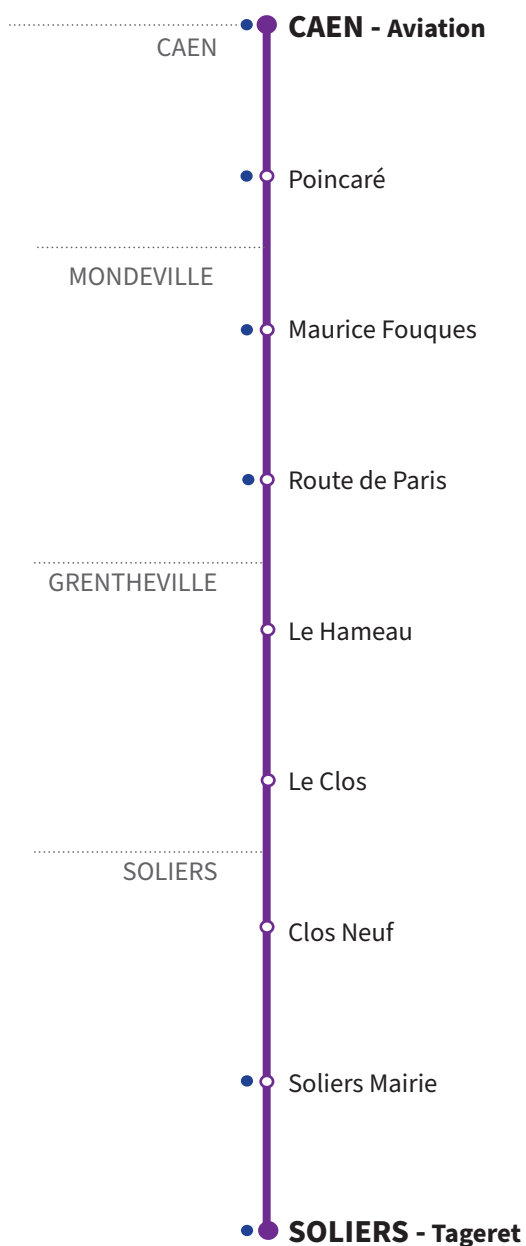

# RÉSEAU COMPLÉMENTAIRE\*

Horaires valables du 25 septembre 2023 au 5 juillet 2024 inclus

● : Arrêt accessible dans les deux sens aux personnes à mobilité réduite. 

VERS CAEN Gare SNCF		LUNDI À VENDREDI		
<b>LE CASTELET</b>	Saint-Aignan Mairie	6:42		
	Secqueville Hameau	6:45		
	Les Greens	6:46		
	Garcelles Bourg	6:48		
<b>CASTINE-EN-PLAINE</b>	Tilly Centre	6:51		
<b>BOURGUEBUS</b>	Bourguébus Centre	6:56		
	Les Tourelles	6:57		
	Musique en Plaine	6:58		
<b>CASTINE-EN-PLAINE</b>	Les Tilleuls	6:59		
<b>SOLIERS</b>	Tageret	7:02		8:27
	Soliers Mairie	7:03	7:33	8:28
	Clos Neuf	7:04	7:34	8:29
<b>GRENTHEVILLE</b>	Le Clos	7:07	7:37	8:32
	Le Hameau	7:10	7:40	8:35
	Centre commercial Sud	7:12	7:42	8:37
<b>MONDEVILLE</b>	Route de Paris	7:16	7:46	8:41
	Maurice Fouques	7:17	7:48	8:43
	Demi-Lune	7:21	-	-
<b>CAEN</b>	Poincaré	-	7:53	8:48
	Aviation	-	7:55	8:50
	Gare SNCF	7:24		

<<134-CAEN Gare SNCF>>

**\*Les lignes du Réseau Complémentaire ne circulent pas pendant les petites vacances scolaires ni l'été.**

## RÉSEAU COMPLÉMENTAIRE\*

Horaires valables du 25 septembre 2023 au 5 juillet 2024 inclus

• Arrêt accessible dans les deux sens aux personnes à mobilité réduite.

VERS SOLIERS Tageret		LUN, MAR, JEU, VEN	
CAEN	Aviation	17:14	18:10
	Poincaré	17:17	18:13
MONDEVILLE	Maurice Fouques	17:21	18:19
	Route de Paris	17:23	18:20
GRENTHEVILLE	Le Hameau	17:31	18:28
	Le Clos	17:32	18:29
SOLIERS	Clos Neuf	17:33	18:30
	Soliers Mairie	17:36	18:33
	Tageret	17:37	18:34