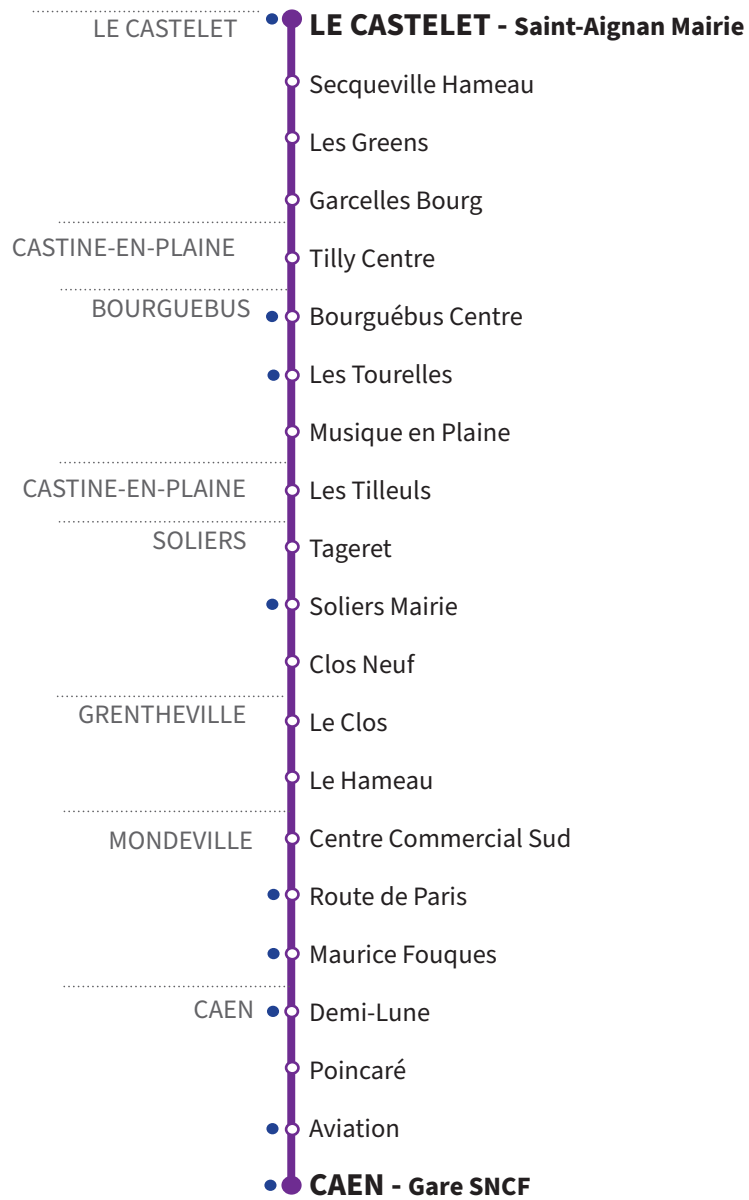

# 134

# RÉSEAU COMPLÉMENTAIRE\*

Horaires valables du 25 septembre 2023 au 5 juillet 2024 inclus

● : Arrêt accessible dans les deux sens aux personnes à mobilité réduite. 

VERS CAEN Gare SNCF		LUNDI À VENDREDI		
<b>LE CASTELET</b>	Saint-Aignan Mairie	6:42		
	Secqueville Hameau	6:45		
	Les Greens	6:46		
	Garcelles Bourg	6:48		
<b>CASTINE-EN-PLAINE</b>	Tilly Centre	6:51		
<b>BOURGUEBUS</b>	Bourguébus Centre	6:56		
	Les Tourelles	6:57		
	Musique en Plaine	6:58		
<b>CASTINE-EN-PLAINE</b>	Les Tilleuls	6:59		
<b>SOLIERS</b>	Tageret	7:02		8:27
	Soliers Mairie	7:03	7:33	8:28
	Clos Neuf	7:04	7:34	8:29
<b>GRENTHEVILLE</b>	Le Clos	7:07	7:37	8:32
	Le Hameau	7:10	7:40	8:35
	Centre commercial Sud	7:12	7:42	8:37
<b>MONDEVILLE</b>	Route de Paris	7:16	7:46	8:41
	Maurice Fouques	7:17	7:48	8:43
	Demi-Lune	7:21	-	-
<b>CAEN</b>	Poincaré	-	7:53	8:48
	Aviation	-	7:55	8:50
	Gare SNCF	7:24		

<<134-CAEN Gare SNCF>>

**\*Les lignes du Réseau Complémentaire ne circulent pas pendant les petites vacances scolaires ni l'été.**

## RÉSEAU COMPLÉMENTAIRE\*

Horaires valables du 25 septembre 2023 au 5 juillet 2024 inclus

• Arrêt accessible dans les deux sens aux personnes à mobilité réduite.

VERS SOLIERS Tageret		LUN, MAR, JEU, VEN	
CAEN	Aviation	17:14	18:10
	Poincaré	17:17	18:13
MONDEVILLE	Maurice Fouques	17:21	18:19
	Route de Paris	17:23	18:20
GRENTHEVILLE	Le Hameau	17:31	18:28
	Le Clos	17:32	18:29
SOLIERS	Clos Neuf	17:33	18:30
	Soliers Mairie	17:36	18:33
	Tageret	17:37	18:34