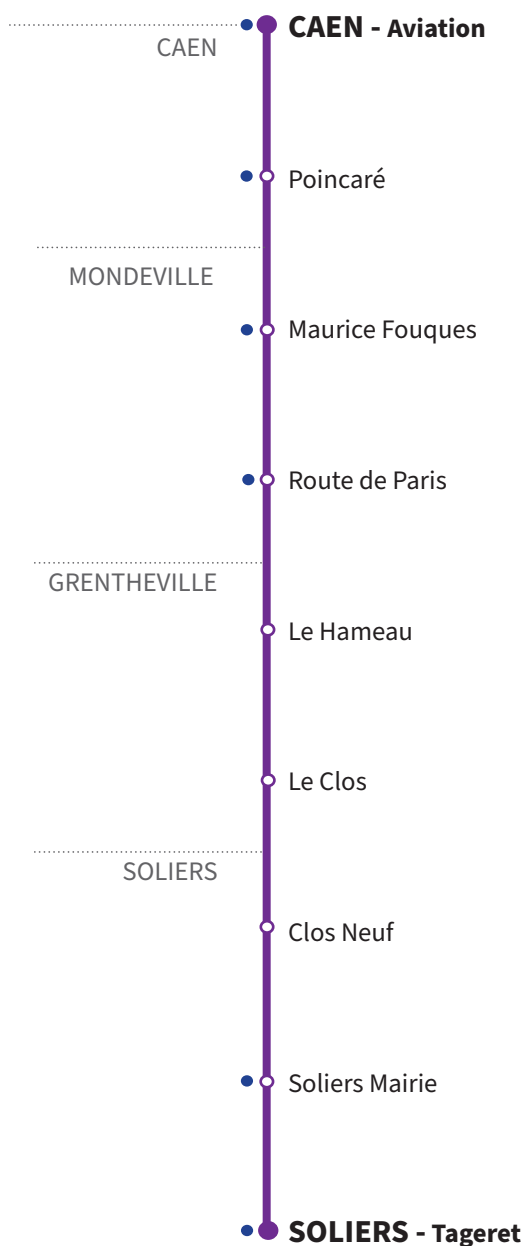

VERS CAEN Gare SNCF		LUNDI À VENDREDI		
LE CASTELET	Saint-Aignan Mairie	6:42		
	Secqueville Hameau	6:45		
	Les Greens	6:46		
	Garcelles Bourg	6:48		
CASTINE-EN-PLAINE	Tilly Centre	6:51		
BOURGUÉBUS	Châtaigniers	6:54		
	Bourguébus Centre	6:56		
	Les Tourelles	6:57		
	Musique en Plaine	6:58		
CASTINE-EN-PLAINE	Les Tilleuls	6:59		
SOLIERS	Tageret	7:02		8:27
	Soliers Mairie	7:03	7:33	8:28
	Clos Neuf	7:04	7:34	8:29
GRENTHEVILLE	Le Clos	7:07	7:37	8:32
	Le Hameau	7:10	7:40	8:35
	Centre commercial Sud	7:12	7:42	8:37
MONDEVILLE	Route de Paris	7:16	7:46	8:41
	Maurice Fouques	7:17	7:48	8:43
	Demi-Lune	7:21	-	-
CAEN	Poincaré	-	7:53	8:48
	Aviation	-	7:55	8:50
	Gare SNCF	7:24		

***Les lignes du Réseau Complémentaire ne circulent pas pendant les petites vacances scolaires ni l'été.**

134

RÉSEAU COMPLÉMENTAIRE*

Horaires valables du 25 septembre 2023 au 5 juillet 2024 inclus

● : Arrêt accessible dans les deux sens aux personnes à mobilité réduite.

VERS SOLIERS Tageret		LUN, MAR, JEU, VEN	
CAEN	Aviation	17:14	18:10
	Poincaré	17:17	18:13
MONDEVILLE	Maurice Fouques	17:21	18:19
	Route de Paris	17:23	18:20
	Le Hameau	17:31	18:28
GRENTHEVILLE	Le Clos	17:32	18:29
	Clos Neuf	17:33	18:30
SOLIERS	Soliers Mairie	17:36	18:33
	Tageret	17:37	18:34