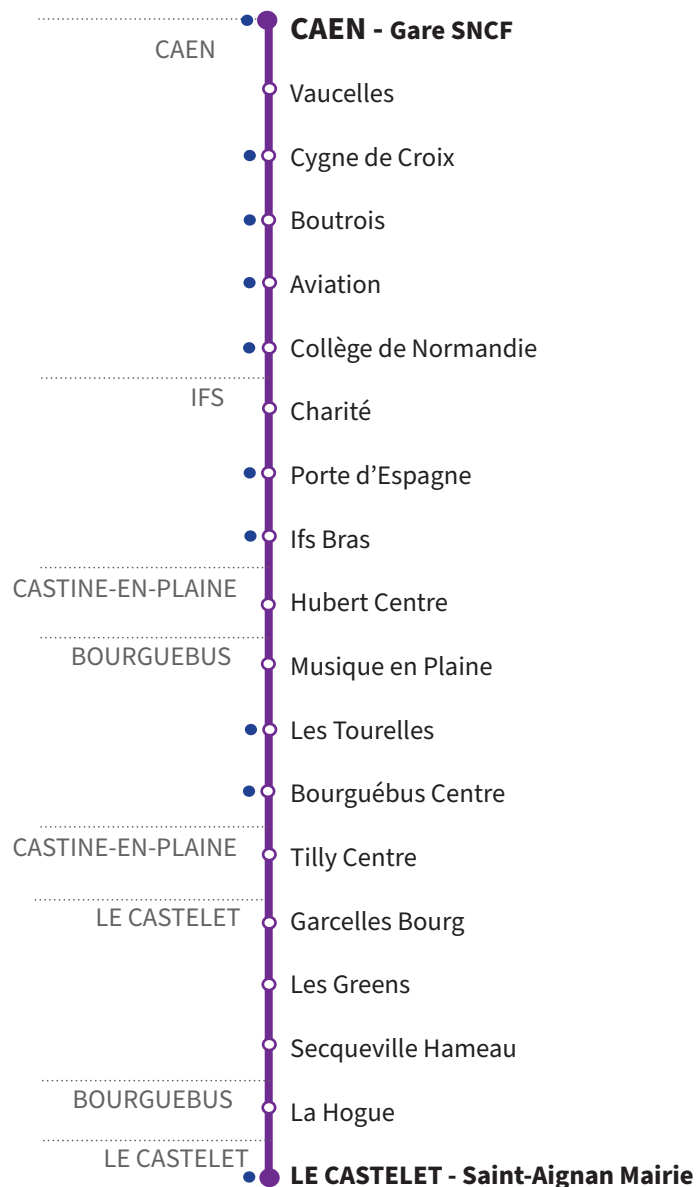

VERS CAEN Gare SNCF		LUNDI À VENDREDI	
LE CASTELET	Saint-Aignan Mairie	7:20	
	La Jalousie	7:22	
CASTINE-EN-PLAINE	Rocquancourt Bourg	7:27	
	Rocquancourt ZA	7:28	
BOURGUÉBUS	La Hogue	-	7:21
LE CASTELET	Secqueville Hameau	-	7:23
	Les Greens	-	7:25
CASTINE-EN-PLAINE	Garcelles Bourg	-	7:27
	Tilly Centre	-	7:30
BOURGUEBUS	Bourguébus Centre	7:35	7:33
	Les Tourelles	7:37	7:35
SOLIERS	Musique en Plaine	-	7:36
	Tageret	7:39	-
IFS	Porte d'Espagne	7:52	7:45
	Charité	7:54	7:47
CAEN	Collège de Normandie	7:56	7:49
	Aviation	7:57	7:50
	Falaise	7:59	7:52
	Boutrois	8:00	7:53
	Cygne de Croix	8:01	7:54
	Vaucelles	8:03	7:56
	Gare SNCF	8:06	7:59

***Les lignes du Réseau Complémentaire ne circulent pas pendant les petites vacances scolaires ni l'été.**

135

RÉSEAU COMPLÉMENTAIRE*

Horaires valables du 25 septembre 2023 au 5 juillet 2024 inclus

● : Arrêt accessible dans les deux sens aux personnes à mobilité réduite.

LE CASTELET Saint-Aignan Mairie		MERCREDI		LUN, MAR, JEU, VEN		LÀV
CAEN	Gare SNCF	12:16	13:11	16:06	17:06	18:02
	Vaucelles	12:19	13:14	16:09	17:09	18:05
	Cygne de Croix	12:22	13:16	16:12	17:12	18:07
	Boutrois	12:23	13:18	16:13	17:13	18:09
	Aviation	12:25	13:20	16:15	17:15	18:11
	Collège de Normandie	12:27	13:21	16:17	17:17	18:12
IFS	Charité	12:30	13:24	16:20	17:20	18:15
	Porte d'Espagne	12:31	13:25	16:21	17:21	18:17
	Ifs Bras	-	-	-	-	18:23
CASTINE-EN-PLAINE	Hubert Centre	-	-	-	-	18:26
BOURGUÉBUS	Musique en Plaine	12:41	13:35	16:31	17:31	18:27
	Les Tourelles	12:43	13:37	16:33	17:33	18:29
	Bourguébus Centre	12:44	13:38	16:34	17:34	18:30
CASTINE-EN-PLAINE	Tilly Centre	12:47	13:40	16:37	17:37	18:32
LE CASTELET	Garcelles Bourg	12:50	13:44	16:40	17:40	18:36
	Les Greens	12:51	13:45	16:41	17:41	18:37
	Secqueville Hameau	12:52	13:46	16:42	17:42	18:38
BOURGUÉBUS	La Hogue	-	13:50	-	-	18:42
LE CASTELET	Saint-Aignan Mairie	12:57	13:58	16:47	17:47	18:50