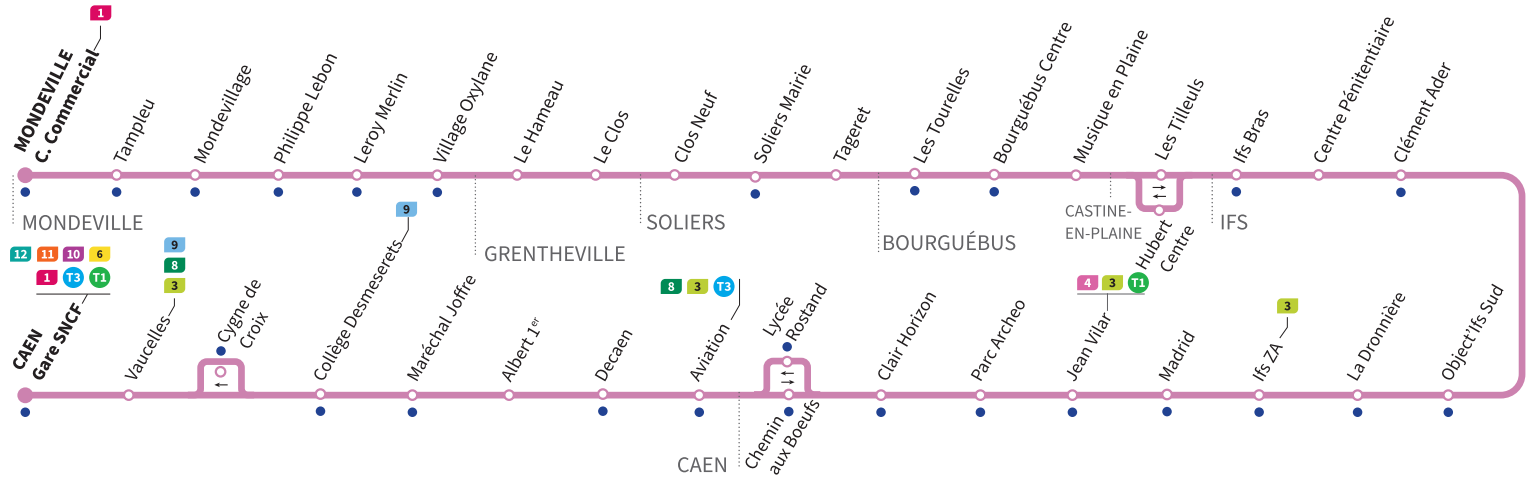

Horaires valables du lundi 25 septembre 2023 jusqu'au dimanche 30 juin 2024*

La ligne 30 ne circule pas les dimanches et jours fériés.

TOUTE L'ANNÉE / Samedi Direction → MONDEVILLE - Centre Commercial

Gare SNCF	7.01	8.15	9.13	10.13	11.12	12.12	13.12	14.12	15.14	16.13	17.13	18.13	19.15	20.17
Collège Desmeserets	7.05	8.19	9.17	10.17	11.16	12.16	13.16	14.16	15.18	16.17	17.17	18.17	19.19	20.21
Aviation	7.10	8.24	9.22	10.23	11.22	12.22	13.22	14.21	15.23	16.21	17.21	18.22	19.24	20.26
Parc Archeo	7.14	8.28	9.26	10.27	11.26	12.26	13.26	14.25	15.27	16.25	17.25	18.26	19.28	20.30
Jean Vilar	7.15	8.29	9.27	10.29	11.28	12.28	13.28	14.27	15.29	16.27	17.27	18.28	19.30	20.31
Ifs ZA	7.18	8.32	9.30	10.32	11.31	12.31	13.31	14.30	15.32	16.30	17.30	18.31	19.33	20.34
Centre Pénitentiaire	7.25	8.39	9.37	10.39	11.38	12.38	13.38	14.37	15.39	16.37	17.37	18.38	19.40	20.41
Hubert Centre	7.31	8.45	9.43	10.46	11.45	12.45	13.45	14.44	15.46	16.44	17.44	18.45	19.47	20.47
Bourguébus Centre	7.35	8.49	9.47	10.50	11.49	12.49	13.49	14.48	15.50	16.48	17.48	18.49	19.51	20.51
Soliers Mairie	7.38	8.52	9.50	10.53	11.52	12.52	13.52	14.51	15.53	16.51	17.51	18.52	19.54	20.54
Le Hameau	7.41	8.55	9.53	10.57	11.56	12.56	13.56	14.55	15.57	16.55	17.55	18.56	19.57	20.57
Mondeville C. Commercial	7.51	9.05	10.03	11.07	12.06	13.06	14.06	15.05	16.07	17.06	18.06	19.06	20.07	21.07

TOUTE L'ANNÉE / Samedi Direction → CAEN - Gare SNCF

Mondeville C. Commercial	7.15	7.58	9.15	10.13	11.13	12.13	13.13	14.12	15.12	16.13	17.13	18.17	19.17	20.17	20.16
Le Hameau	7.22	8.05	9.22	10.20	11.21	12.21	13.21	14.21	15.21	16.22	17.22	18.25	19.25	20.25	20.24
Soliers Mairie	7.26	8.09	9.26	10.24	11.25	12.25	13.25	14.25	15.25	16.26	17.26	18.29	19.29	20.29	20.28
Bourguébus Centre	7.30	8.13	9.30	10.28	11.28	12.28	13.28	14.28	15.28	16.29	17.29	18.32	19.32	20.32	20.31
Les Tilleuls	7.34	8.17	9.34	10.32	11.32	12.32	13.32	14.32	15.32	16.33	17.33	18.36	19.36	20.36	20.35
Centre Pénitentiaire	7.40	8.23	9.40	10.38	11.38	12.38	13.38	14.38	15.38	16.39	17.39	18.42	19.42	20.42	20.41
Ifs ZA	7.47	8.30	9.47	10.45	11.45	12.45	13.45	14.45	15.45	16.46	17.46	18.49	19.49	20.49	20.48
Jean Vilar	7.51	8.34	9.51	10.49	11.49	12.49	13.49	14.49	15.49	16.49	17.49	18.52	19.52	20.52	20.51
Parc Archeo	7.53	8.36	9.53	10.51	11.51	12.51	13.51	14.51	15.51	16.51	17.51	18.54	19.54	20.54	20.53
Aviation	7.56	8.39	9.56	10.54	11.54	12.54	13.54	14.54	15.54	16.54	17.54	18.57	19.57	20.57	20.57
Collège Desmeserets	8.01	8.44	10.01	10.59	11.59	12.59	13.59	14.59	15.59	16.59	17.59	19.02	20.02	21.02	21.02
Gare SNCF	8.05	8.48	10.05	11.03	12.03	13.03	14.03	15.03	16.03	17.03	18.03	19.06	20.06	21.06	21.06

*Sous réserve de modification. Horaires théoriques sous réserve des conditions de circulation.