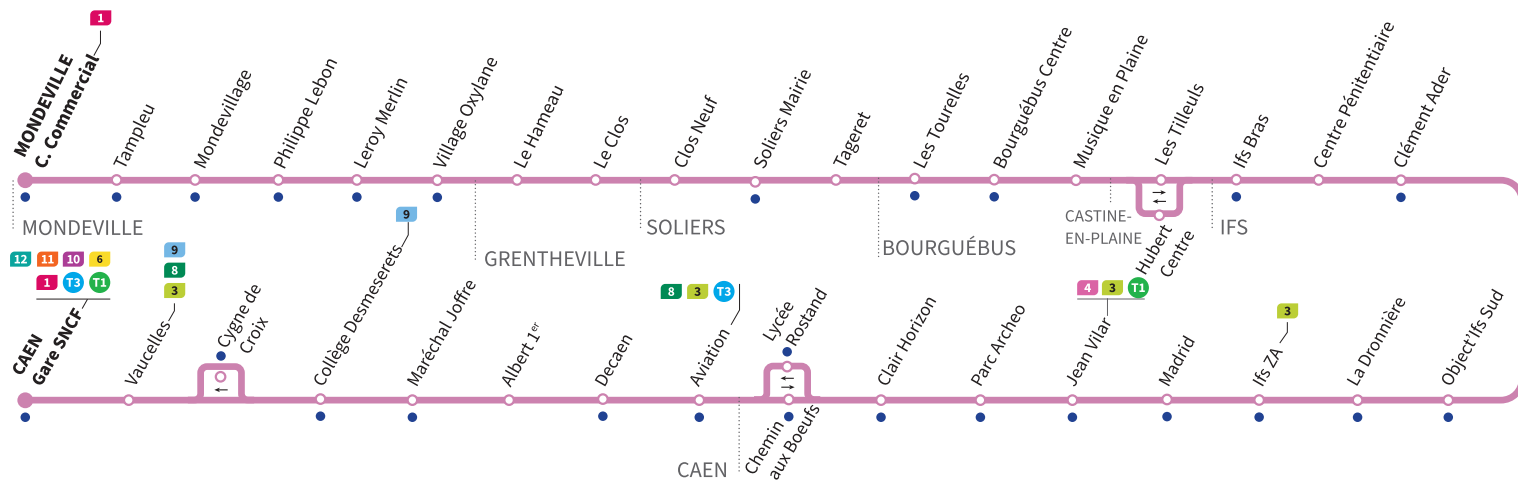

Horaires valables du lundi 25 septembre 2023 jusqu'au dimanche 30 juin 2024\*

La ligne 30 ne circule pas les dimanches et jours fériés.

### TOUTE L'ANNÉE / Lundi à vendredi : Direction → MONDEVILLE - Centre Commercial

Gare SNCF	6.58	8.13	9.11	10.14	11.11	12.13	13.09	14.11	15.08	16.11	17.07	18.12	19.17	20.17
Collège Desmeserets	7.02	8.17	9.15	10.18	11.15	12.17	13.13	14.15	15.12	16.15	17.11	18.16	19.21	20.21
Aviation	7.07	8.22	9.20	10.23	11.20	12.22	13.18	14.20	15.17	16.21	17.17	18.22	19.27	20.26
Parc Archeo	7.11	8.26	9.24	10.27	11.24	12.26	13.22	14.24	15.21	16.25	17.22	18.27	19.31	20.30
Jean Vilar	7.13	8.28	9.26	10.29	11.26	12.28	13.24	14.26	15.23	16.27	17.24	18.29	19.33	20.31
Ifs ZA	7.16	8.31	9.29	10.32	11.29	12.31	13.27	14.29	15.26	16.30	17.27	18.32	19.36	20.34
Centre Pénitentiaire	7.23	8.38	9.36	10.39	11.36	12.38	13.34	14.36	15.33	16.37	17.34	18.39	19.43	20.41
Hubert Centre	7.31	8.46	9.44	10.46	11.43	12.45	13.42	14.43	15.40	16.45	17.42	18.47	19.50	20.47
Bourguébus Centre	7.36	8.51	9.49	10.50	11.47	12.49	13.46	14.48	15.45	16.50	17.47	18.52	19.55	20.51
Soliers Mairie	7.39	8.54	9.52	10.53	11.50	12.52	13.49	14.51	15.48	16.53	17.50	18.55	19.58	20.54
Le Hameau	7.43	8.58	9.56	10.57	11.54	12.56	13.53	14.55	15.52	16.57	17.54	18.59	20.01	20.57
Mondeville C. Commercial	7.53	9.08	10.06	11.07	12.04	13.06	14.03	15.06	16.03	17.08	18.05	19.09	20.11	21.07