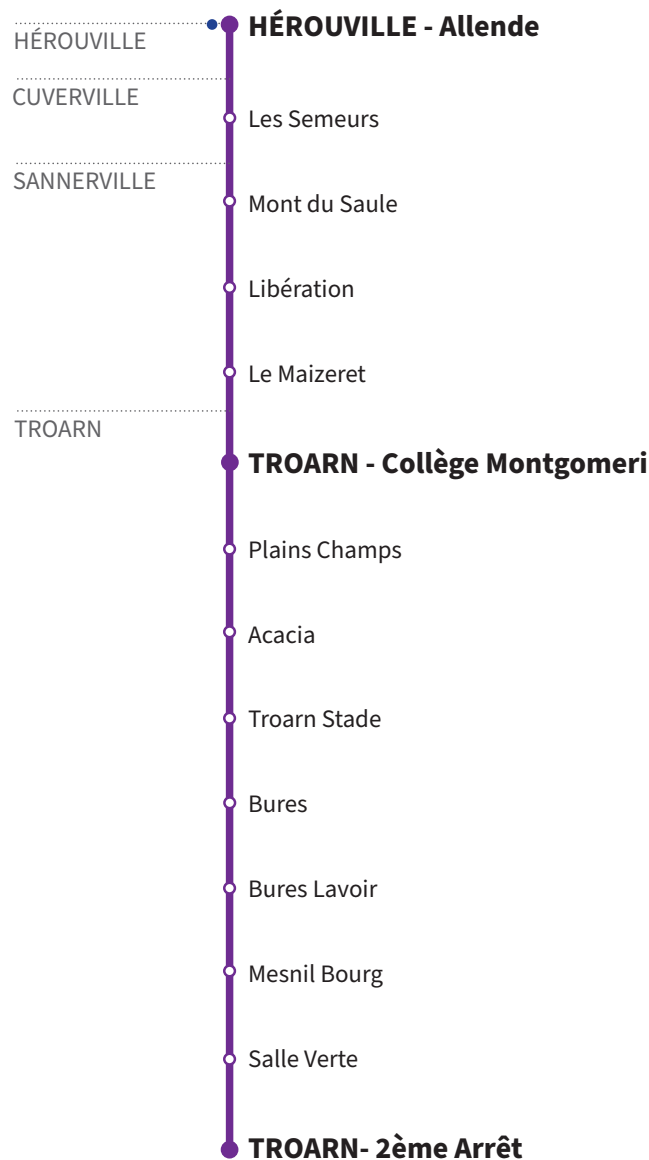

136

RÉSEAU COMPLÉMENTAIRE*

Horaires valables du 2 octobre 2023 au 5 juillet 2024 inclus

● : Arrêt accessible dans les deux sens aux personnes à mobilité réduite.

VERS HÉROUVILLE-ST-CLAIR Allende		LUNDI À VENDREDI		
TROARN	Bures	7.25		
	Bures Lavoir	7.27		
	Mesnil Bourg	7.29		
	Salle Verte	7.31		
	2ème Arrêt	7.33		
SANNERVILLE	Libération	-		7.53
	Mont du Saule	-		7.55
CUVERVILLE	Les Semeurs	-		8.00
TROARN	Plains Champs	-	7.35	-
	Acacia	-	7.37	-
	Collège Montgomeri	7.35	-	-
HÉROUVILLE-ST-CLAIR	Allende	8.13	8.15	8.20

*Les lignes du Réseau Complémentaire ne circulent pas pendant les petites vacances scolaires ni l'été.

136

RÉSEAU COMPLÉMENTAIRE*

Horaires valables du 2 octobre 2023 au 5 juillet 2024 inclus

● : Arrêt accessible dans les deux sens aux personnes à mobilité réduite.

VERS TROARN 2ème Arrêt		MERCREDI	VENDREDI	LUNDI MARDI JEUDI VENDREDI	LUNDI MARDI JEUDI VENDREDI
HÉROUVILLE-ST-CLAIR	Allende	13.45	16.10	17.20	18.17
CUVERVILLE	Les Semeurs	13.55	16.20	17.30	18.27
SANNERVILLE	Mont du Saule	14.00	16.25	17.36	18.32
	Libération	14.02	16.27	17.38	18.34
TROARN	Le Maizeret	14.05	-	-	-
	Collège Montgomeri	14.20	-	17.43	18.44
TROARN - Collège Montgomeri	Plains Champs	14.24	16.31	17.46	18.47
	Acacia	14.26	16.33	17.49	18.50
	Troarn Stade	14.29	16.36	-	-
	Bures	14.15	16.41	17.54	18.55
	Bures Lavoir	-	-	17.55	18.56
	Mesnil Bourg	14.12	16.44	17.57	19.00
	Salle Verte	14.09	16.46	17.59	19.00
	2ème Arrêt	14.07	16.48	18.01	19.02