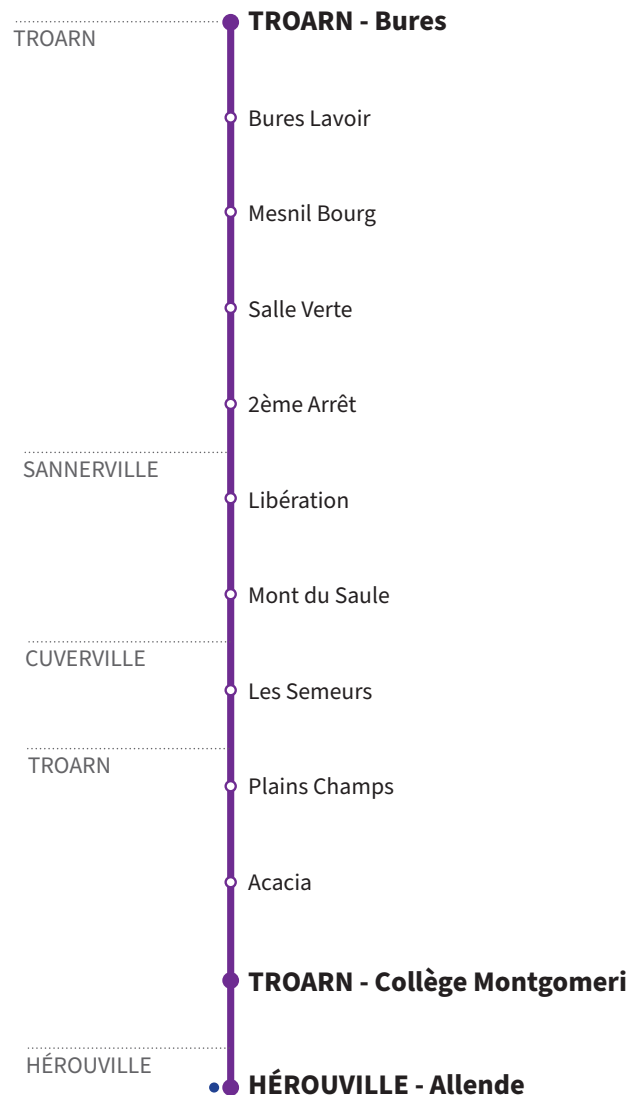

136

RÉSEAU COMPLÉMENTAIRE*

Horaires valables du 2 octobre 2023 au 5 juillet 2024 inclus

● : Arrêt accessible dans les deux sens aux personnes à mobilité réduite.

VERS HÉROUVILLE-ST-CLAIR Allende		LUNDI À VENDREDI		
TROARN	Bures	7.25		
	Bures Lavoir	7.27		
	Mesnil Bourg	7.29		
	Salle Verte	7.31		
	2ème Arrêt	7.33		
SANNERVILLE	Libération	-		7.53
	Mont du Saule	-		7.55
CUVERVILLE	Les Semeurs	-		8.00
TROARN	Plains Champs	-	7.35	-
	Acacia	-	7.37	-
	Collège Montgomeri	7.35	-	-
HÉROUVILLE-ST-CLAIR	Allende	8.13	8.15	8.20

*Les lignes du Réseau Complémentaire ne circulent pas pendant les petites vacances scolaires ni l'été.

136

RÉSEAU COMPLÉMENTAIRE*

Horaires valables du 2 octobre 2023 au 5 juillet 2024 inclus

● : Arrêt accessible dans les deux sens aux personnes à mobilité réduite.

VERS TROARN 2ème Arrêt		MERCREDI	VENDREDI	LUNDI MARDI JEUDI VENDREDI	LUNDI MARDI JEUDI VENDREDI
HÉROUVILLE-ST-CLAIR	Allende	13.45	16.10	17.20	18.17
CUVERVILLE	Les Semeurs	13.55	16.20	17.30	18.27
SANNERVILLE	Mont du Saule	14.00	16.25	17.36	18.32
	Libération	14.02	16.27	17.38	18.34
TROARN	Le Maizeret	14.05	-	-	-
	Collège Montgomeri	14.20	-	17.43	18.44
TROARN - Collège Montgomeri	Plains Champs	14.24	16.31	17.46	18.47
	Acacia	14.26	16.33	17.49	18.50
	Troarn Stade	14.29	16.36	-	-
	Bures	14.15	16.41	17.54	18.55
	Bures Lavoir	-	-	17.55	18.56
	Mesnil Bourg	14.12	16.44	17.57	19.00
	Salle Verte	14.09	16.46	17.59	19.00
	2ème Arrêt	14.07	16.48	18.01	19.02