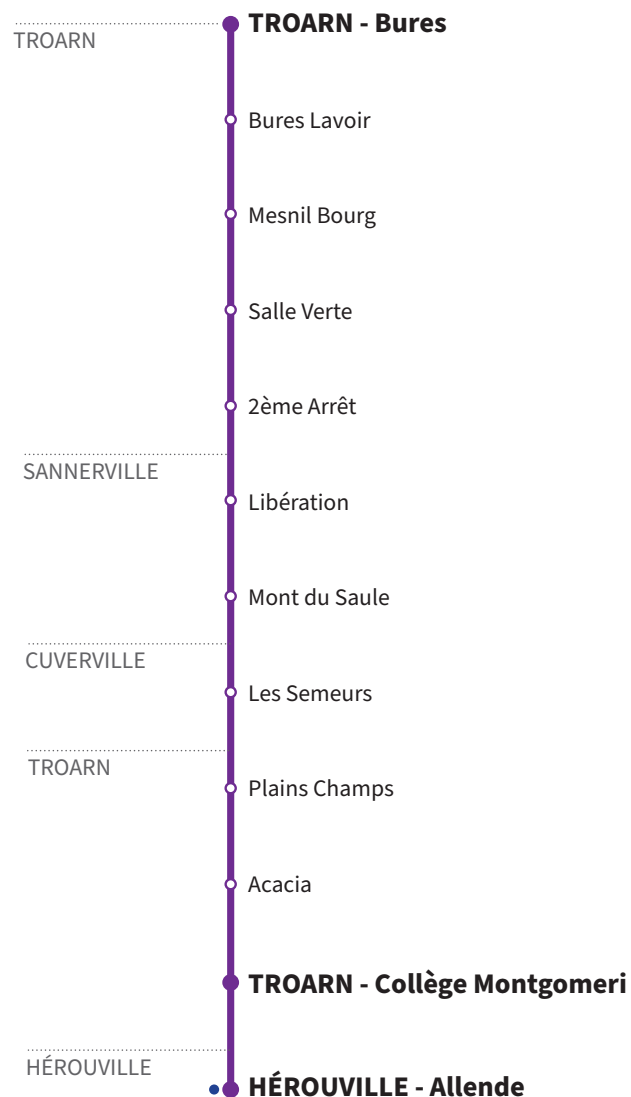

136

RÉSEAU COMPLÉMENTAIRE*

Horaires valables du 2 septembre 2024 au 4 juillet 2025 inclus

● : Arrêt accessible dans les deux sens aux personnes à mobilité réduite.

VERS HÉROUVILLE-ST-CLAIR Allende		LUNDI À VENDREDI		
TROARN	Bures	7.25		
	Bures Lavoir	7.27		
	Mesnil Bourg	7.29		
	Salle Verte	7.31		
	2ème Arrêt	7.33		
SANNERVILLE	Libération	-		7.53
	Mont du Saule	-		7.55
CUVERVILLE	Les Semeurs	-		8.00
TROARN	Plains Champs	-	7.35	-
	Acacia	-	7.37	-
	Collège Montgomeri	7.35	-	-
HÉROUVILLE-ST-CLAIR	Allende	8.13	8.15	8.20

*Les lignes du Réseau Complémentaire ne circulent pas pendant les petites vacances scolaires ni l'été.

136

RÉSEAU COMPLÉMENTAIRE*

Horaires valables du 2 septembre 2024 au 4 juillet 2025 inclus

● : Arrêt accessible dans les deux sens aux personnes à mobilité réduite.

VERS TROARN 2ème Arrêt		MERCREDI	VENDREDI	LUNDI MARDI JEUDI VENDREDI	LUNDI MARDI JEUDI VENDREDI
HÉROUVILLE-ST-CLAIR	Allende	13.45	16.10	17.20	18.17
CUVERVILLE	Les Semeurs	13.55	16.20	17.30	18.27
SANNERVILLE	Mont du Saule	14.00	16.25	17.36	18.32
	Libération	14.02	16.27	17.38	18.34
	Le Maizeret	14.05	-	-	-
TROARN	Collège Montgomeri	14.20	-	17.43	18.44
	Plains Champs	14.24	16.31	17.46	18.47
	Acacia	14.26	16.33	17.49	18.50
	Troarn Stade	14.29	16.36	-	-
	Bures	14.15	16.41	17.54	18.55
	Bures Lavoir	-	-	17.55	18.56
	Mesnil Bourg	14.12	16.44	17.59	19.00
	Salle Verte	14.09	16.46	17.59	19.00
	2ème Arrêt	14.07	16.48	18.01	19.02