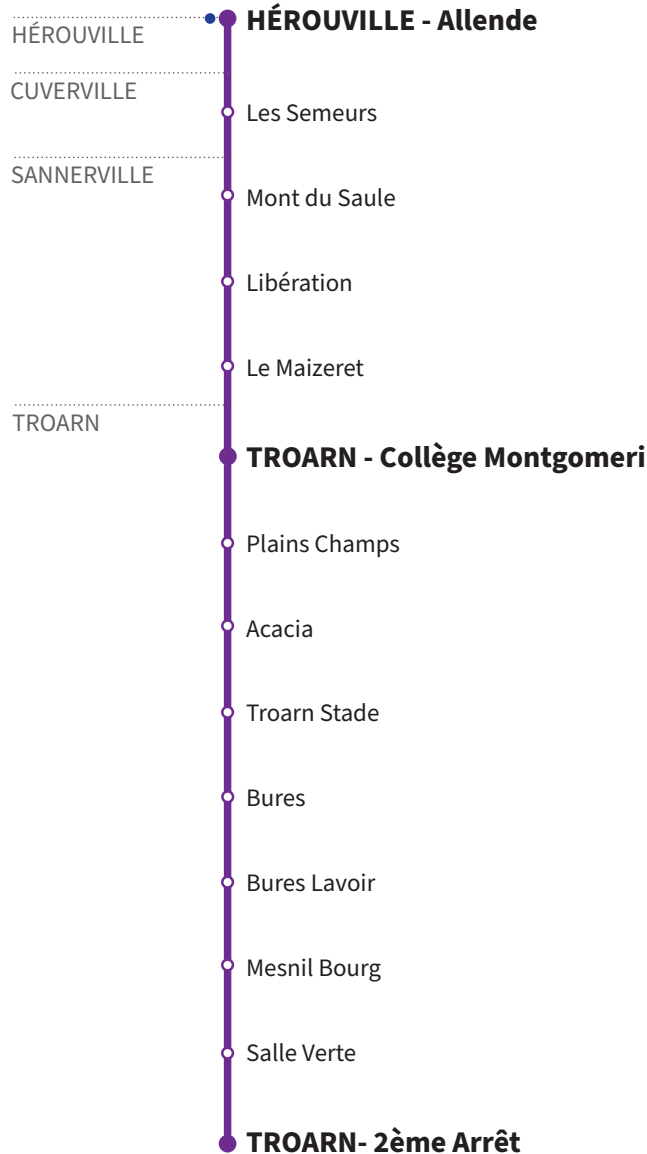

136

RÉSEAU COMPLÉMENTAIRE*

Horaires valables du 2 septembre 2024 au 4 juillet 2025 inclus

● : Arrêt accessible dans les deux sens aux personnes à mobilité réduite.

VERS HÉROUVILLE-ST-CLAIR Allende		LUNDI À VENDREDI		
TROARN	Bures	7.25		
	Bures Lavoir	7.27		
	Mesnil Bourg	7.29		
	Salle Verte	7.31		
	2ème Arrêt	7.33		
SANNERVILLE	Libération	-		7.53
	Mont du Saule	-		7.55
CUVERVILLE	Les Semeurs	-		8.00
TROARN	Plains Champs	-	7.35	-
	Acacia	-	7.37	-
	Collège Montgomeri	7.35	-	-
HÉROUVILLE-ST-CLAIR	Allende	8.13	8.15	8.20

*Les lignes du Réseau Complémentaire ne circulent pas pendant les petites vacances scolaires ni l'été.

136

RÉSEAU COMPLÉMENTAIRE*

Horaires valables du 2 septembre 2024 au 4 juillet 2025 inclus

● : Arrêt accessible dans les deux sens aux personnes à mobilité réduite.

VERS TROARN 2ème Arrêt		MERCREDI	VENDREDI	LUNDI MARDI JEUDI VENDREDI	LUNDI MARDI JEUDI VENDREDI
HÉROUVILLE-ST-CLAIR	Allende	13.45	16.10	17.20	18.17
CUVERVILLE	Les Semeurs	13.55	16.20	17.30	18.27
SANNERVILLE	Mont du Saule	14.00	16.25	17.36	18.32
	Libération	14.02	16.27	17.38	18.34
	Le Maizeret	14.05	-	-	-
TROARN	Collège Montgomeri	14.20	-	17.43	18.44
	Plains Champs	14.24	16.31	17.46	18.47
	Acacia	14.26	16.33	17.49	18.50
	Troarn Stade	14.29	16.36	-	-
	Bures	14.15	16.41	17.54	18.55
	Bures Lavoir	-	-	17.55	18.56
	Mesnil Bourg	14.12	16.44	17.59	19.00
	Salle Verte	14.09	16.46	17.59	19.00
	2ème Arrêt	14.07	16.48	18.01	19.02