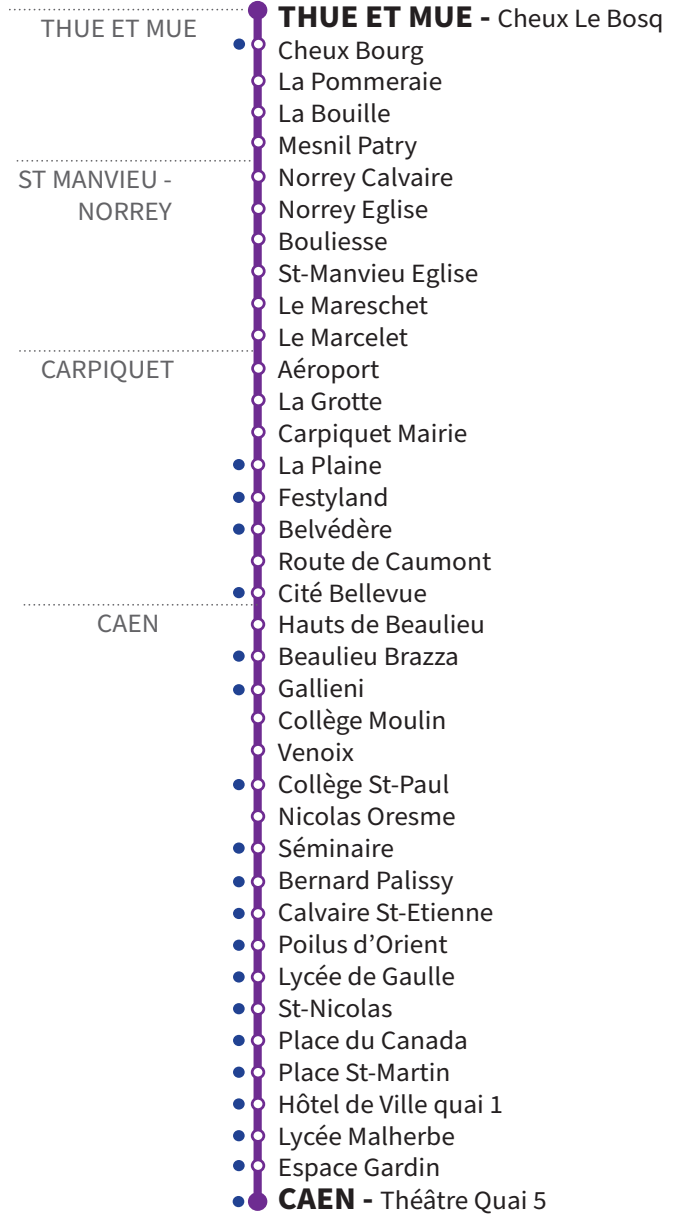

133

RÉSEAU COMPLÉMENTAIRE*

Horaires valables du 8 janvier au 5 juillet 2024 inclus

• Arrêt accessible dans les deux sens aux personnes à mobilité réduite.

VERS CAEN Théâtre		LUNDI À VENDREDI									
THUE ET MUE	Cheux Le Bosq							7.39			
	Cheux Bourg	6.42	6.48		7.37	7.44				8.28	
	La Pommeraie	6.44	6.50		7.39	7.46				8.29	
	La Bouille	6.45	6.51		7.40	7.47				8.30	
	Mesnil Patry	-	6.59	7.27	-	-				8.35	
ST MANVIEU - NORREY	Norrey Calvaire	-	7.06	7.34	-	-		7.42		8.41	
	Norrey église	-	7.08	7.36	-	-		7.43		8.42	
	Bouliesse	6.49	7.11	7.39	-	-		7.47		8.46	
	St-Manvieu église	6.50	7.13	7.41	-	-		7.49		8.48	
	Le Mareschet	6.52	7.16	7.43	7.44	7.51	7.53			8.50	
CARPIQUET	Le Marcelet	6.53	7.18	7.44	7.45	7.52	7.54			8.51	
	Aéroport	6.55	7.20	7.46	7.47	7.54	7.56			8.53	
	La Grotte	6.56	7.21	7.47	7.48	7.55	7.57			8.54	
	Carpiquet Mairie	6.57	7.22	7.50	7.49	7.56	7.59			8.55	
	La Plaine	6.58	7.23	7.51	7.50	7.57	8.00			8.56	
	Festyland	6.59	7.24	7.52	7.51	7.58	8.01			8.57	
	Belvédère	7.01	7.25	7.53	7.53	8.00	8.04			9.00	
	Route de Caumont	7.01	7.26	7.54	7.54	8.01	8.06			9.01	
	Cité Bellevue	7.02	7.27	7.55	7.55	8.02	8.07			9.02	
	CAEN	Hauts de Beaulieu	7.04	7.28	-	7.57	8.04	-	-		-
Beaulieu Brazza		7.04	7.28	-	7.57	8.04	-	-		-	
Gallieni		7.05	7.30	-	7.58	8.05	-	-		-	
Collège Moulin		-	-	8.01	-	-	8.15			9.05	
Venoix		-	-	8.05	-	-				9.08	
Collège St-Paul		7.06	7.31	8.06	8.00	8.07				9.10	
Nicolas Oresme		7.06	7.31	8.06	8.00	8.07				9.10	
Séminaire		7.07	7.32	8.08	8.01	8.08				9.11	
Bernard Palissy		7.08	7.33	8.09	8.02	8.09				9.12	
Calvaire St-Etienne		7.08	7.34	8.10	8.02	8.09				9.12	
Poilus d'Orient		7.10	7.36	8.14	8.04	8.11				9.14	
Lycée de Gaulle		7.11	7.37	8.15	8.05	8.12				9.15	
St-Nicolas		7.12	7.38	8.16	8.06	8.13				9.16	
Place du Canada		7.13	7.39	8.17	8.07	8.14				9.17	
Place St-Martin		7.14	7.40	8.18	8.08	8.15				9.18	
Hôtel de Ville quai 1	7.15	7.43*	8.21	8.09	8.16				9.19		
Lycée Malherbe	-	7.45	-	-	-				-		
Espace Gardin	7.16		8.22	8.10	8.17				9.20		
Théâtre quai 5	7.18		8.24	8.12	8.19				9.22		

*Les lignes du Réseau Complémentaire ne circulent pas pendant les petites vacances scolaires ni l'été.

* le passage de 7h43 à l'arrêt Hôtel de Ville se fera à Hôtel de Ville quai 3 <<133-CAEN Th