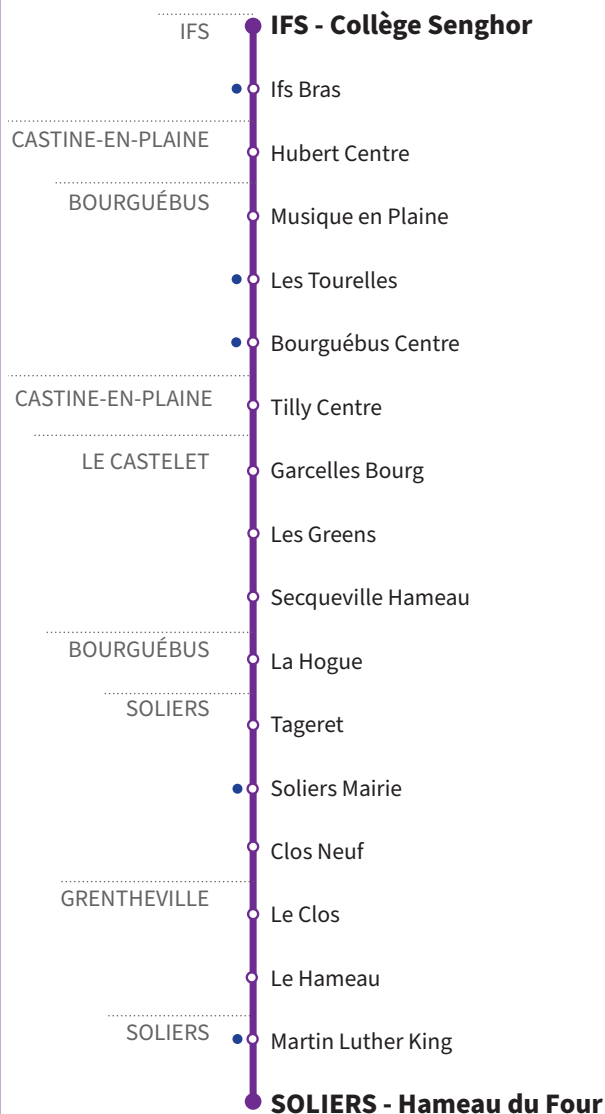

VERS SOLIERS - Hameau du Four		MERCREDI						LUN MAR JEU VEN				LUN MAR JEU			
		QUAI A	QUAI B	QUAI C	QUAI D	QUAI A	QUAI B	QUAI C	QUAI D	QUAI A	QUAI B	QUAI C	QUAI A	QUAI B	QUAI D
IFS	Collège Senghor	11.40	11.40	12.39	12.40	12.41	12.42	16.09	16.10	16.11	16.12	17.09	17.12	17:10	
	Ifs Bras	11.48	-	-	12.48	12.50	-	-	16.18	16.20	-	17.18	-	17:18	
CASTINE-EN-PLAINE	Hubert Centre	11.51	-	-	12.51	12.53	-	-	16.21	16.23	-	17.21	-	17:21	
BOURGUÉBUS	Musique en Plaine	11.52	11.49	-	12.52	12.54	12.51	-	16.22	16.24	16.21	17.22	17.21	17:22	
	Les Tourelles	-	11.51	12.52	-	-	12.53	16.22	-	-	16.23	-	17.23	17:24	
	Bourguébus Centre	-	11.52	12.53	-	-	12.54	16.23	-	-	16.24	-	17.24	17:25	
CASTINE-EN-PLAINE	Tilly Centre	-	11.55	-	-	12.57	-	-	-	16.27	-	17.27	-		
LE CASTELET	Garcelles Bourg	-	11.58	-	-	13.00	-	-	-	16.30	-	17.30	-		
BOURGUÉBUS	Les Greens	-	11.59	-	-	13.01	-	-	-	16.31	-	17.31	-		
	Secqueville Hameau	-	12.01	-	-	13.03	-	-	-	16.33	-	17.33	-		
	La Hogue	-	12.04	-	-	13.06	-	-	-	16.36	-	17.36	-		
SOLIERS	Tageret	11.56	-	-	12.55	12.56	-	16.25	16.26	-	-	17.24	-	17:30	
	Soliers Mairie	11.57	-	-	12.56	12.57	-	16.26	16.27	-	-	17.25	-	17:31	
GRENTHEVILLE	Clos Neuf	11.58	-	-	12.58	-	-	-	16.28	-	-	17.26	-	-	
	Le Clos	11.59	-	-	13.00	-	-	-	16.30	-	-	17.28	-	-	
	Le Hameau	12.00	-	-	13.01	-	-	-	16.31	-	-	17.29	-	-	
SOLIERS	Martin Luther King	12.05	-	-	12.57	-	-	16.27	-	-	-	-	-	17:32	
	Hameau du Four	12.06	-	-	12.59	-	-	16.29	-	-	-	-	-	17:34	

*Les lignes du Réseau Complémentaire ne circulent pas pendant les petites vacances scolaires ni l'été.